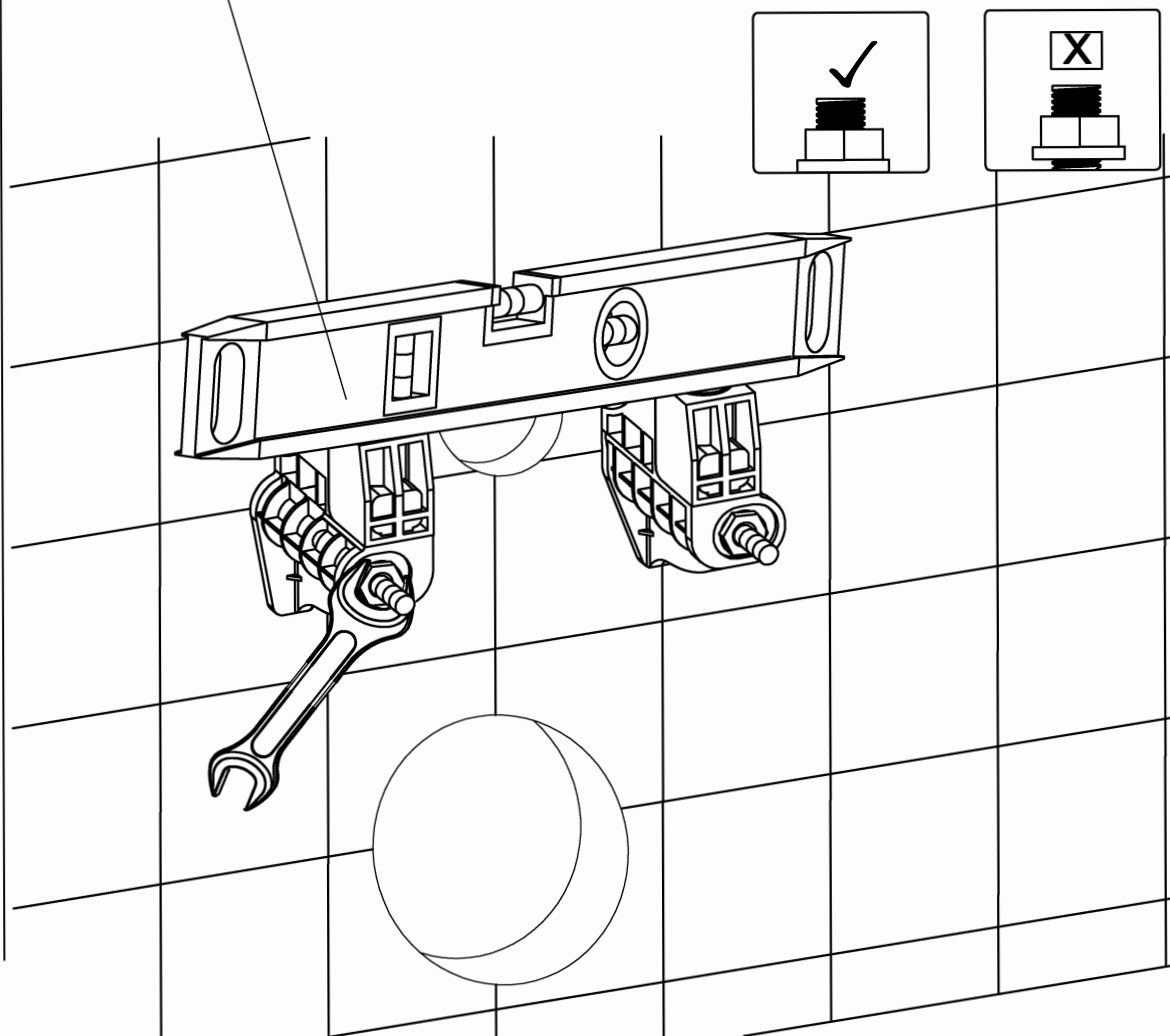

EN Assembly

IT Montaggio

DE Installation

RUS Сборка

TR Montaj

08

(02) x 2

$155 \text{ mm} \pm 3 \text{ mm}$

$70 \pm 1 \text{ mm}$