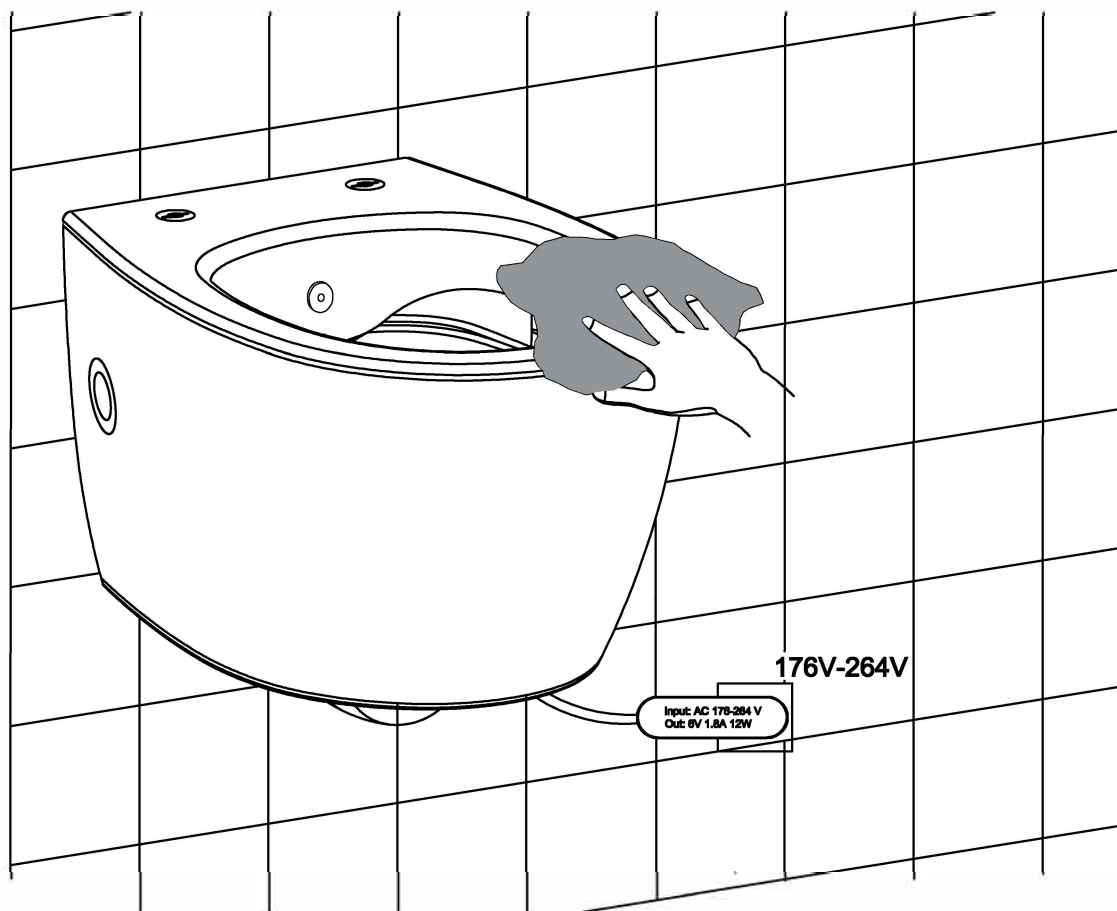

EN care
DE Pflege

IT cura
RUS работа

TR Bakım

01