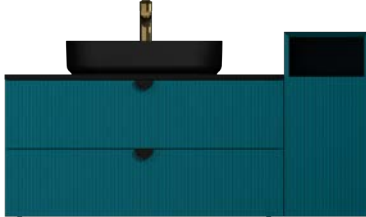

21IF6148030I

1300x500x500 mm
lavabo dolabı
siyah lavabolu

130

21IAS749100I

21IF6149030I

1300x500x500 mm
lavabo dolabı
siyah lavabolu

55

29IA4007055I