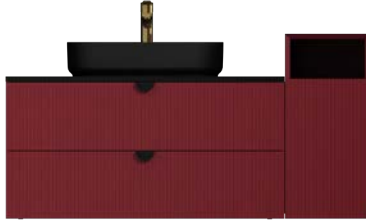

21IF6148030I

1300x500x500 mm
lavabo dolabı
siyah lavabolu

130

21IAS749100I

21IF6149030I

1300x500x500 mm
lavabo dolabı
siyah lavabolu

55

29IA4007055I