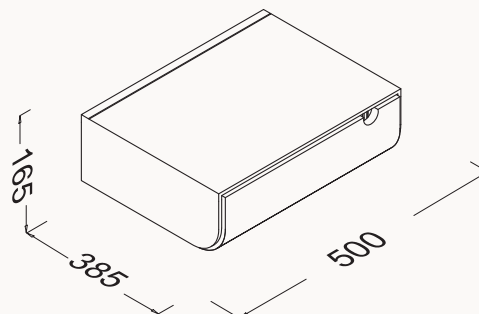

Bas-aç

8 mm flat giydirme

Doğal Kaplama

**50**

500x165x385 mm  
Marino makyaj ünitesi

doğal ahşap kaplama  
8 mm flat giydirme

! Marino lavabo dolabı  
58 cm yanına monte edilemez

23SQ9017050I ahşap kaplama gri meşe