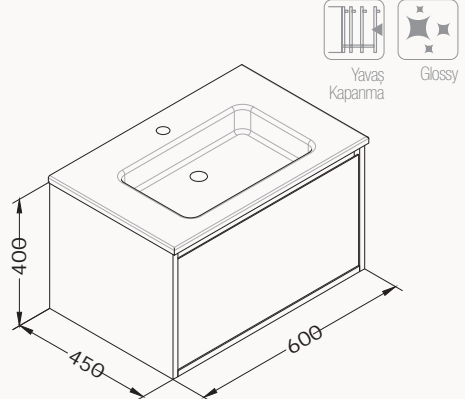

80

800x500x458 mm
lavabo dolabı

! uyumlu lavabo
Sistema¹ 10SL51081SV

gövde lake
çekmeceler lake
çekmeceler (yavaş kapanma)

lavabo dahildir

21MGS019080I antrasit

21MGS070080I açık gri

21MGS001080I beyaz

21MGS708080I kumbeji

80

800x500x458 mm
lavabo dolabı

! uyumlu lavabo
Sistema¹ 10SL51081SV

gövde lake
çekmece lake
çekmece (yavaş kapanma)

lavabo dahildir

21MGS019081I antrasit

21MGS070081I açık gri

21MGS001081I beyaz

21MGS308080I kumbeji

70

700x500x458 mm
lavabo dolabı

! uyumlu lavabo
Sistema¹ 10SL50071SV

gövde lake
çekmeceler lake
çekmeceler (yavaş kapanma)

lavabo dahildir

21MGS019070I antrasit

21MGS070070I açık gri

21MGS001070I beyaz

21MGS708070I kumbeji

70

700x500x458 mm
lavabo dolabı

! uyumlu lavabo
Sistema¹ 10SL50071SV

gövde lake
çekmece lake
çekmece (yavaş kapanma)

lavabo dahildir

21MGS019071I antrasit

21MGS070071I açık gri

21MGS001071I beyaz

21MGS308070I kumbeji

60

600x500x458 mm
lavabo dolabı

! uyumlu lavabo
Sistema¹ 10SL50061SV

gövde lake
çekmeceler lake
çekmeceler (yavaş kapanma)

lavabo dahildir

21MGS019060I antrasit

21MGS070060I açık gri

21MGS001060I beyaz

21MGS708060I kumbeji

60

600x500x458 mm
lavabo dolabı

! uyumlu lavabo
Sistema¹ 10SL50061SV

gövde lake
çekmece lake
çekmece (yavaş kapanma)

lavabo dahildir

21MGS019061I antrasit

21MGS070061I açık gri

21MGS001061I beyaz

21MGS308060I kumbeji

90

900x518x420 mm
lavabo dolabı

! uyumlu lavabo
Sistema² 10SF50090SV

gövde lake
çekmeceler lake
çekmeceler (yavaş kapanma)
sharp&slim
lavabo dahildir

21SFS104090I antrasit

21SFS114090I açık gri

21SFS101090I beyaz

21SFS708090I kumbeji

90

900x418x420 mm
lavabo dolabı

! uyumlu lavabo
Sistema² 10SF50090SV

gövde lake
çekmece lake
çekmece (yavaş kapanma)
sharp&slim
lavabo dahildir