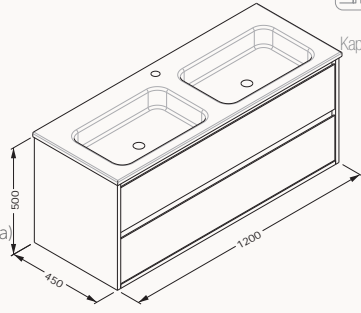

120

1200x500x458 mm

lavabo dolabı

»

! uyumlu lavabo
Sistema™ 10SL50121SV

gövde lake
çekmeceler lake
çekmeceler (yavaş kapanma)

lavabo dahildir

21MGS019120I antrasit

21MGS070120I açık gri

21MGS001120I beyaz

21MGS708121I kumbeji

120

1200x400x458 mm

lavabo dolabı

»

! uyumlu lavabo
Sistema™ 10SL50121SV

gövde lake
çekmece lake
çekmece (yavaş kapanma)

lavabo dahildir