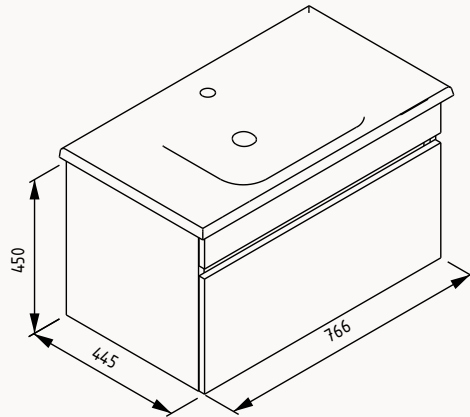

Yavaş  
Kapanma

**80**

766x445x450 mm  
lavabo dolabı

gövde duralam  
çekmece duralam  
çekmece (yavaş kapanma)

lavabo dahildir

! uyumlu lavabo  
Linea 10LE50081

24TPS365080I latin mermer  
24TPS376080I retro bronz  
24TPS398080I retro gümüş  
24TPS362080I amalfi