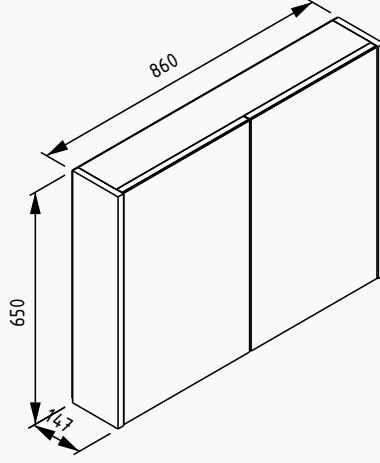

100

960x147x650 mm
dolaplı ayna

gövde duralam
kapak duralam
kapak (yavaş kapanma)

- 24TR2565100I latin mermer
- 24TR2576100I retro bronz
- 24TR2598100I retro gümüş
- 24TR2062101I amalfi