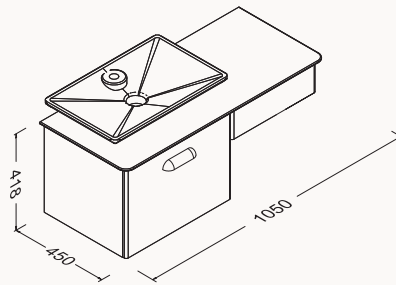

! uyumlu lavabo
Sistema 10SY50052SV

21BES155100I meşe-turkuaz
21BES164100I siyah-vizon
21BES165100I beyaz-meşe

80

815x465x500 mm
lavabo dolabı , asma

gövde membran
çekmeceler membran
tezgah lake/masif meşe
çekmece (Yavaş Kapanma)

lavabo dahildir