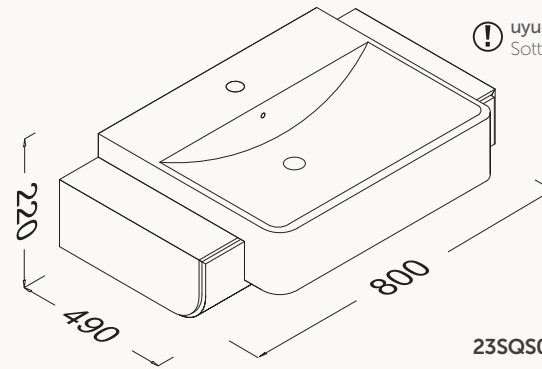

23SQS503090I ahşap kaplama harelî teak

Bas-aç

8 mm flat giydirme

Doğal Kaplama

**80**

800x220x490 mm  
Marino lavabo dolabı

doğal ahşap kaplama  
8 mm flat giydirme

lavabo dahildir