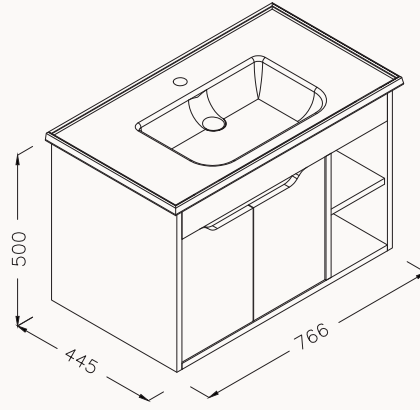

80

766x445x500 mm
lavabo dolabı

gövde-kapak durulam
kapaklar (yavaş kapanma)

lavabo dahildir

! uyumlu lavabo
Linea 10LE50081SV

24NVS092080I meşe & antrasit

24NVS093080I meşe & beyaz

Yavaş
Kapanma