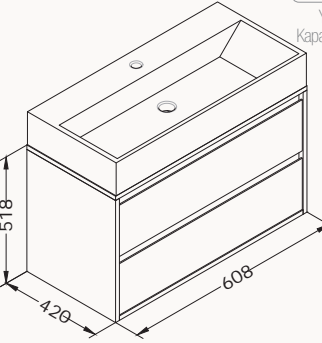

21SFS204070I antrasit

21SFS214070I açık gri

21SFS201070I beyaz

21SFS308070I kumbeji

**60**608x518x420 mm  
lavabo dolabı! uyumlu lavabo  
Sistema<sup>2</sup> 10SF50060SVgövde lake  
çekmeceler lake  
çekmeceler (yavaş kapanma)  
sharpöslim  
lavabo dahildir