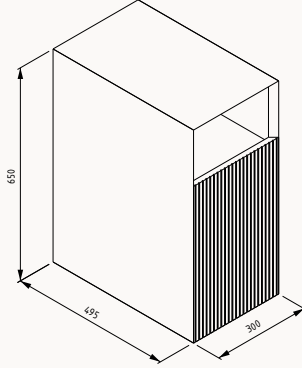

21IF6148030I yakut kırmızı (sağ)

21IF6149030I okyanus (sağ)

21IF6172030I gece mavisi (sağ)

21IF6248030I yakut kırmızı (sol)

21IF6249030I okyanus (sol)

21IF6272030I gece mavisi (sol)

Yavaş
Kapanma