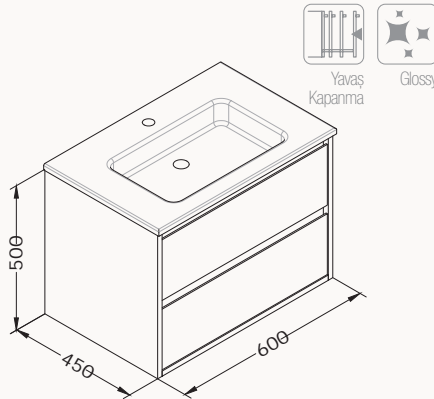

21MGS019060I antrasit

21MGS070060I açık gri

21MGS001060I beyaz

21MGS708060I kumbeji

60

600x500x458 mm
lavabo dolabı

! uyumlu lavabo
Sistema¹ 10SL50061SV

gövde lake
çekmece lake
çekmece (yavaş kapanma)

lavabo dahildir