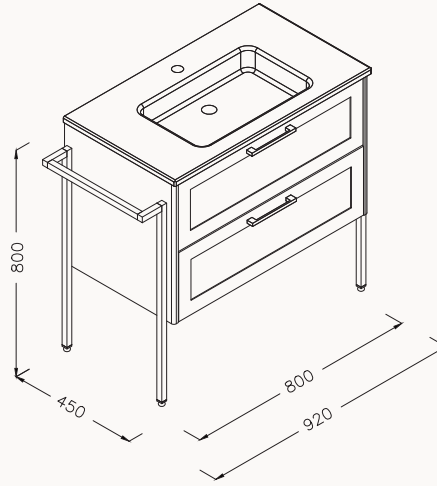

! uyumlu lavabo
Sistema 10SL51081SV
beyaz

meşe & beyaz

Yavaş
Kapanma

80

27VRS365083I

810x460x585 mm

lavabo dolabı

yerden

gövde-kapak membran
çekmeceler (yavaş kapanma)

lavabo dahildir