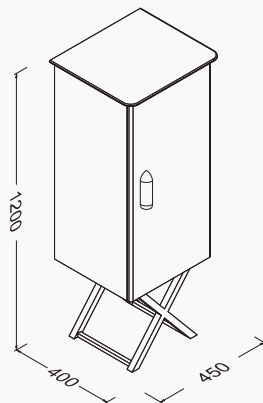

## 35

450x400x1200 mm  
kısa boy dolabı, ayaklı

gövde lake/membran  
kapak membran  
ayaklar profil boya  
menteşeli kapak (Yavaş Kapanma)

**21BE3155036I** meşe-turkuaz (sağ)

**21BE3255036I** meşe-turkuaz (sol)