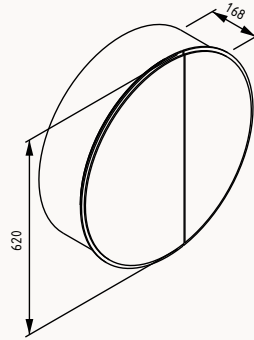

! uyumlu lavabo  
Infinity 10NF65060

21SGS772100I gece mavisi

21SGS758100I kum beji

21SGS747100I antrasit

21SGS753100I amber

**62**

620x168x620 mm  
dolaplı ayna

gövde lake  
kapak lake  
kapak (yavaş kapanma)