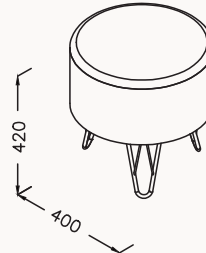

40

400x420 mm
puf

lake

21RA9001040I beyaz