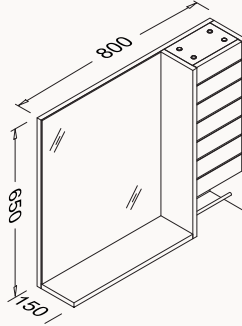

gövde duralam / MDF lam (beyaz)
kapak lake (yavaş kapanma)

21RS2001081I lake beyaz

21RS2095080I amalfi & beyaz

21RS2062080I amalfi & antrasit

Yavaş
Kapanma

35

350x1400x300 mm
boy dolabı