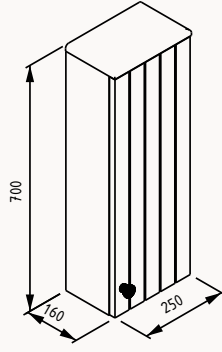

25

250x160x700 mm
üst dolap

gövde lake
kapak lake
kapak (yavaş kapanma)

21RN6113025I pastel yeşil (sağ)

21RN6112025I krem (sağ)

21RN6213025I pastel yeşil (sol)

21RN6212025I krem (sol)