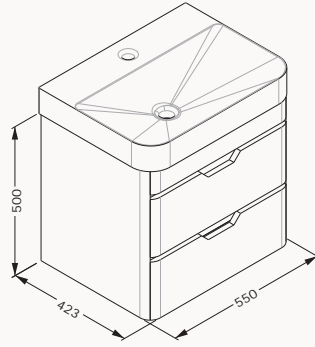

57

550x500x423 mm
lavabo dolabı

gövde lake
çekmece lake
çekmeceler (yavaş kapanma)

lavabo dahildir

! uyumlu lavabo
Sott'Aqua 10SQ50057SV

21SQS101057I beyaz
21SQS104058I açık gri
21SQS104057I antrasit
21USS014157I siyah
21USS015157I kırmızı

48

450x500x398 mm
lavabo dolabı

gövde lake
çekmeceler lake
çekmeceler (yavaş kapanma)

lavabo dahildir