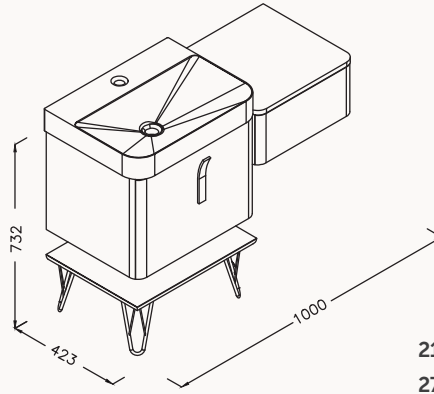

! uyumlu lavabo
Sott'aqua 10SQ50057

21SPS013100I lavabo dolabı pastel yeşil
27SPS084100I lavabo dolabı koyu gri-açık gri
27SP1300055I bench masif meşe

100

1000x423x400 mm
lavabo dolabı

gövde lake-membran
çekmeceler lake-membran
yavaş kapanma
bench masif

lavabo dahildir