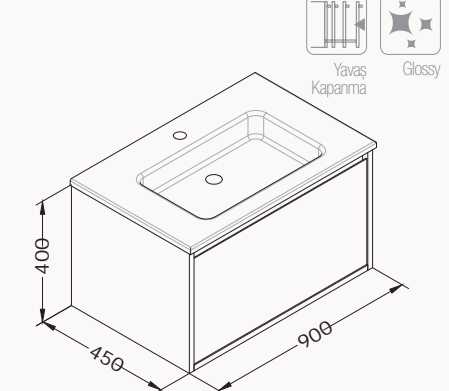

**90**

900x400x458 mm

lavabo dolabı

»

! uyumlu lavabo  
Sistema<sup>™</sup> 10SL50091SV

gövde lake  
çekmece lake  
çekmece (yavaş kapanma)

lavabo dahildir

21MGS019191I antrasit