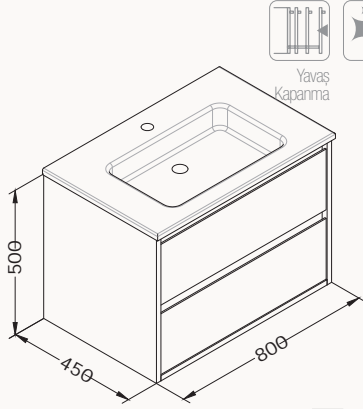

80

800x500x458 mm
lavabo dolabı

! uyumlu lavabo
Sistema¹ 10SL51081SV

gövde lake
çekmeceler lake
çekmeceler (yavaş kapanma)

lavabo dahildir

21MGS019080I antrasit

21MGS070080I açık gri

21MGS001080I beyaz

21MGS708080I kumbeji

80

800x500x458 mm
lavabo dolabı

! uyumlu lavabo
Sistema¹ 10SL51081SV

gövde lake
çekmece lake
çekmece (yavaş kapanma)

lavabo dahildir