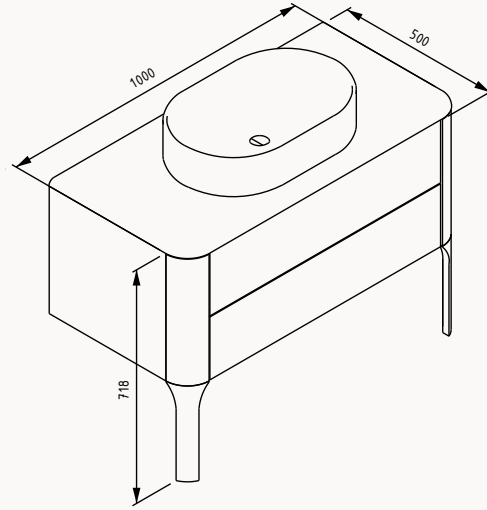

raf

**100**

1000x500x718 mm  
lavabo dolabı

gövde lake  
çekmece lake  
çekmece (bas-aç)

lavabo dahildir

Çekmece içi  
seperator

Çekmece içi  
kaydırmaz

Bas-aç