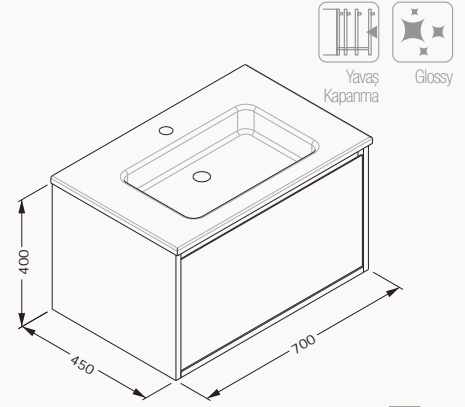

21MGS019071I antrasit

21MGS070071I açık gri

21MGS001071I beyaz

21MGS308070I kumbeji

60

600x500x458 mm
lavabo dolabı

! uyumlu lavabo
Sistema¹ 10SL50061SV

gövde lake
çekmeceler lake
çekmeceler (yavaş kapanma)

lavabo dahildir