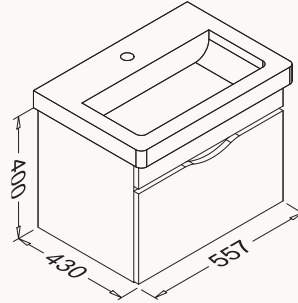

! uyumlu lavabo
Snow 10PS50060SV

21NGS319060E gri

21NGS301060E beyaz

50

467x600x380 mm
lavabo dolabı

gövde lake
çekmeceler lake
çekmeceler (yavaş kapanma)

lavabo dahildir