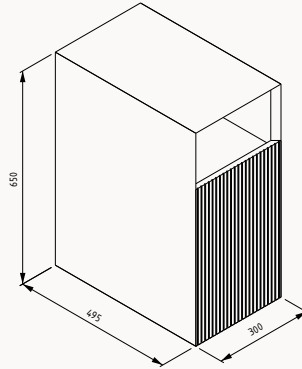

30

300x500x650 mm
askılı derin alt dolap

gövde lake
kapak lake
kapak (yavaş kapanma)

- 21IF6148030I yakut kırmızı (sağ)
- 21IF6149030I okyanus (sağ)
- 21IF6150030I koyu somon (sağ)
- 21IF6113030I pastel yeşil (sağ)
- 21IF6172030I gece mavisi (sağ)
- 21IF6112030I krem (sağ)
- 21IF6248030I yakut kırmızı (sol)
- 21IF6249030I okyanus (sol)
- 21IF6250030I koyu somon (sol)
- 21IF6213030I pastel yeşil (sol)
- 21IF6272030I gece mavisi (sol)
- 21IF6212030I krem (sol)

Yavaş
Kapanma