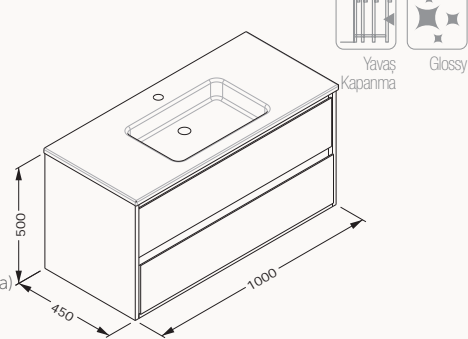

21MGS019100I antrasit

21MGS070100I açık gri

21MGS001100I beyaz

21MGS708100I kumbeji

100

1000x400x458 mm

lavabo dolabı

»

! uyumlu lavabo
Sistema™ 10SL50101SV

gövde lake
çekmece lake
çekmece (yavaş kapanma)

lavabo dahildir