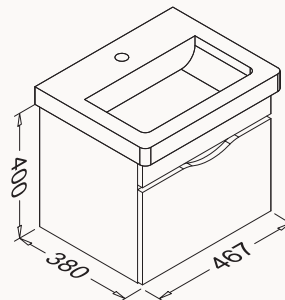

! uyumlu lavabo
Snow 10PS50050SV

21NGS319050E gri

21NGS301050E beyaz