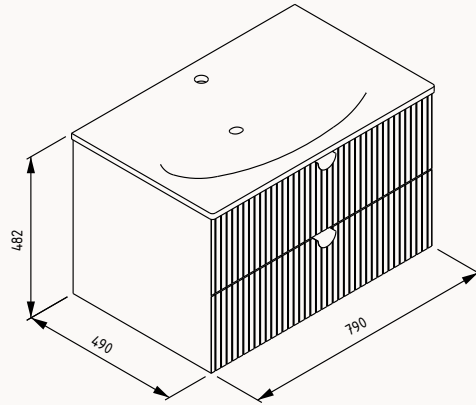

## 80

800x510x500 mm  
lavabo dolabı

gövde lake  
çekmece lake  
çekmece (yavaş kapanma)

lavabo dahildir

! uyumlu lavabolar  
Sistema X 10SX50080SV

- 21IFS748082I yakut kırmızı (beyaz lavabo)
- 21IFS749082I okyanus (beyaz lavabo)
- 21IFS750082I koyu somon (beyaz lavabo)
- 21IFS713082I pastel yeşil (beyaz lavabo)
- 21IFS772082I gece mavisi (beyaz lavabo)
- 21IFS712082I krem (beyaz lavabo)