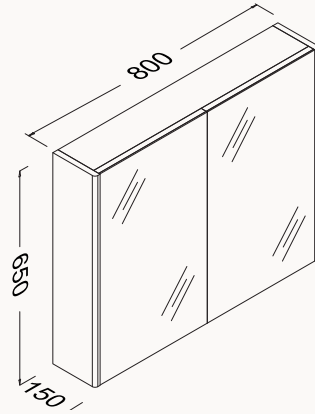

27VR3165036I sağ meşe & beyaz

27VR3265036I sol meşe & beyaz

Yavaş
Kapanma

80

24VR2074080I

800x150x650 mm

üst dolap

gövde membran
(yavaş kapanma)