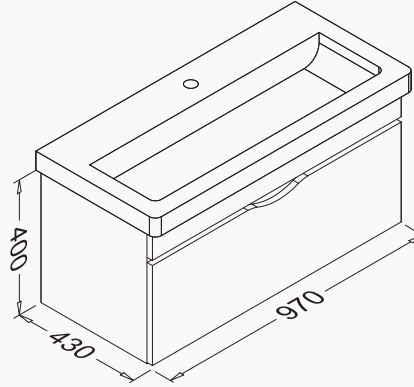

! uyumlu lavabo
Snow 10PS50100SV

21NGS319100E gri

21NGS301100E beyaz

80

760x600x430 mm
lavabo dolabı

gövde lake
çekmeceler lake
çekmeceler (yavaş kapanma)

lavabo dahildir