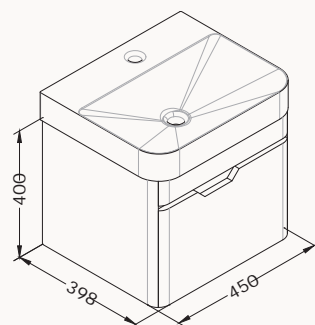

! uyumlu lavabo
Sott'Aqua 10SQ50048SV

21SQS001048I beyaz
21SQS004049I açık gri
21SQS004048I antrasit
21SQS014048I siyah
21USS015048I kırmızı