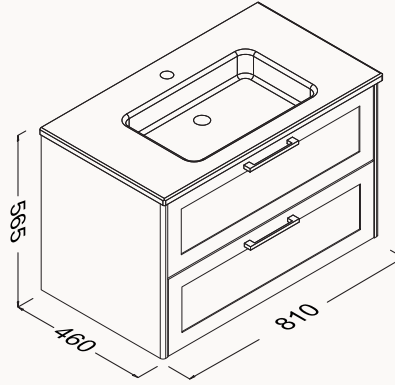

! uyumlu lavabo
Sistema 10SL51081SV-2C
antrasit

meşe & beyaz

Yavaş
Kapanma

80

27VRS365081I

810x460x585 mm

lavabo dolabı

yerden

gövde-kapak membran
çekmeceler (yavaş kapanma)

lavabo dahildir