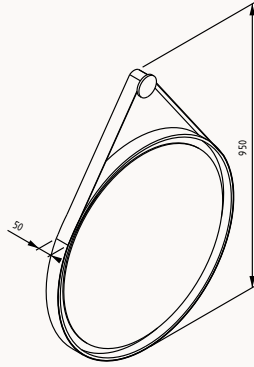

75

750x50x950 mm
ayna

LED'li
deri kuşaklı

21SQ4004075I siyah