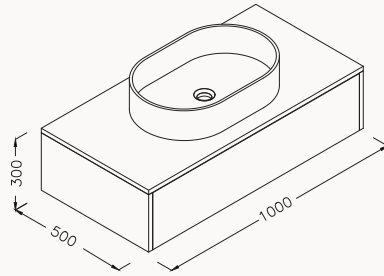

! uyumlu lavabo
Infinity 10NF65055
somon 2S, antrasit 2C, beyaz

24INS301100I meşe, beyaz lavabo

24INS390100I meşe, somon lavabo

24INS394100I meşe, antrasit lavabo