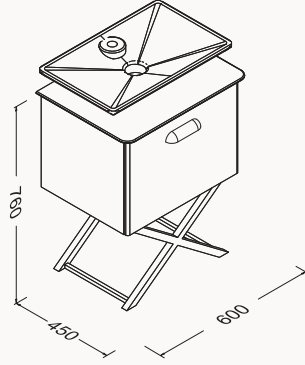

60

600x450x760 mm
lavabo dolabı, ayaklı

gövde lake/membran
çekmece membran
ayaklar profil boya
tezgah lake/masif meşe
çekmece (Yavaş Kapanma)

lavabo dahildir

! uyumlu lavabo
Sistema 10SY50052SV

21BES055060I meşe-turkuaz

21BES064055I siyah-vizon

21BES065055I beyaz-meşe

60

600x450 mm
lavabo dolabı, asma

gövde lake/membran
çekmece membran
tezgah lake/masif meşe
çekmece (Yavaş Kapanma)

lavabo dahildir