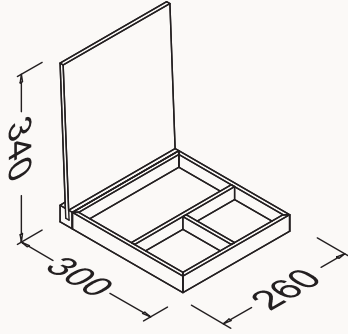

26

260x300x340 mm
tezgahüstü aksesuarlık

gövde lake

21BE4064000I siyah

21BE4065000I beyaz