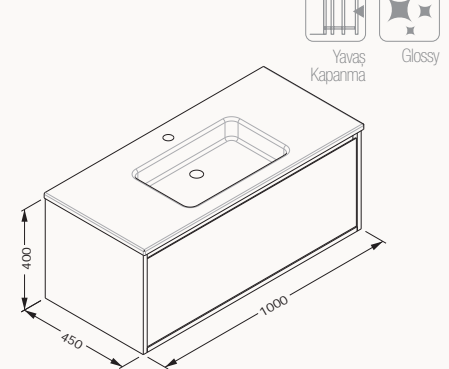

21MGS708100I kumbeji

**100**

1000x400x458 mm

lavabo dolabı

»

! uyumlu lavabo  
Sistema<sup>™</sup> 10SL50101SV

gövde lake  
çekmece lake  
çekmece (yavaş kapanma)

lavabo dahildir