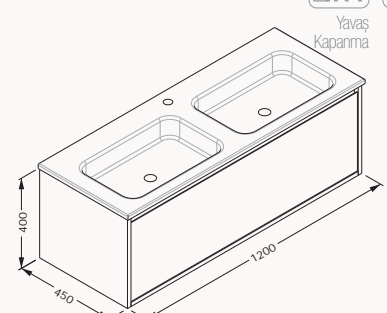

21MGS019121I antrasit

21MGS070121I açık gri

21MGS001121I beyaz

21MGS308121I kumbeji

120

1200x500x458 mm

lavabo dolabı

»

! uyumlu lavabo
Sistema™ 10SL51121SV

gövde lake
çekmeceler lake
çekmeceler (yavaş kapanma)

lavabo dahildir