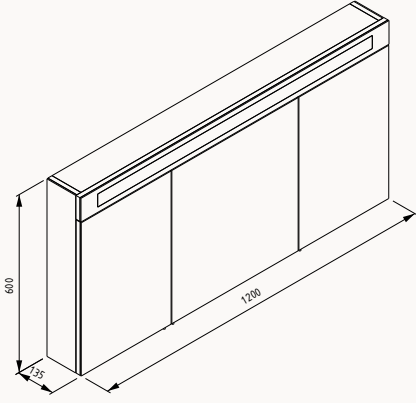

120

22OR2600120I
1200x133x600 mm
ayna kapaklı üst dolap