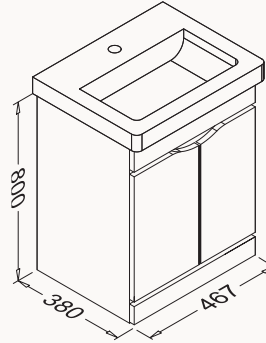

## 50

467x800x380 mm

lavabo dolabı, yerden

gövde lake  
kapak lake  
kapak (yavaş kapanma)

lavabo dahildir

! uyumlu lavabo  
Snow 10PS50050SV

21NGS519050E gri

21NGS501050E beyaz