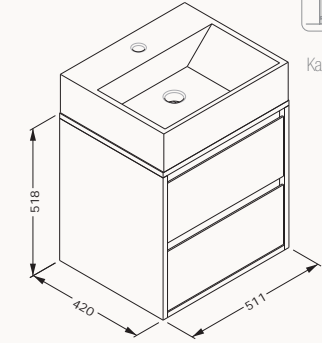

21SFS204060I antrasit

21SFS201060I açık gri

21SFS214060I beyaz

21SFS308060I kumbeji

**50**511x518x420 mm  
lavabo dolabı! uyumlu lavabo  
Sistema<sup>2</sup> 10SF50051SVgövde lake  
çekmeceler lake  
çekmeceler (yavaş kapanma)  
sharpöslim  
lavabo dahildir