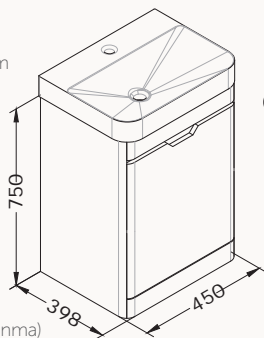

48

450x750x398 mm
lavabo dolabı

gövde lake
kapak lake
kapak (yavaş kapanma)

lavabo dahildir

! uyumlu lavabo
Sott'Aqua 10SQ50048SV

21USS001049I beyaz
21USS004049I açık gri
21USS004048I antrasit
21USS014048I siyah
21USS005048I kırmızı

35

350x1400x300 mm
boy dolabı

gövde lake
kapak lake
kapak (yavaş kapanma)

21SQ3101035I beyaz, sağ
21SQ3104036I açık gri, sağ
21SQ3104035I antrasit, sağ
21SQ3114036I siyah, sağ
21SQ3114035I kırmızı, sağ
21SQ3201035I beyaz, sol
21SQ3204036I açık gri, sol
21SQ3204035I antrasit, sol
21SQ3214036I siyah, sol
21SQ3114035I kırmızı, sol

Glossy