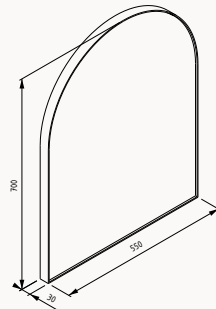

55

550x30x700 mm
ayna

29IA4007055I fırçalı pirinç kaplama