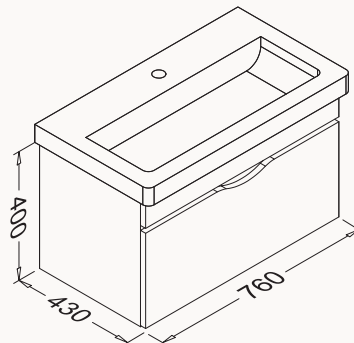

**80**

760x400x430 mm  
lavabo dolabı

gövde lake  
çekmece lake  
çekmece (yavaş kapanma)

lavabo dahildir

! uyumlu lavabo  
Snow 10PS50080SV

21NGS319080E gri

21NGS301080E beyaz