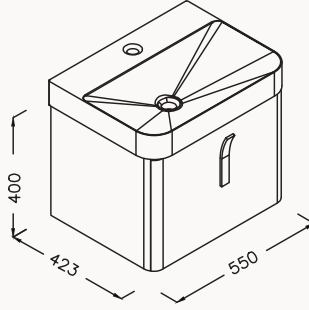

60

550x423x400 mm
lavabo dolabı

gövde membran
çekmece membran
yavaş kapanma

lavabo dahildir

! uyumlu lavabo
Sott'aqua 10SQ50057SV

21SPS013057I yeşil

27SPS084057I koyu gri