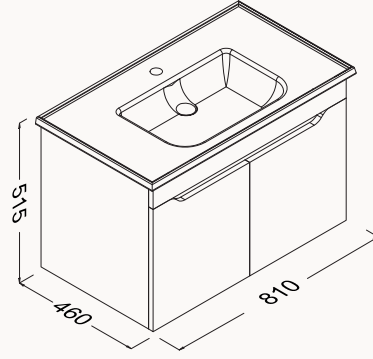

350x300x1400 mm

boy dolabı

**80**810x460x515 mm  
lavabo dolabıgövde duralam  
kapaklar duralam  
kapaklar (yavaş kapanma)

lavabo dahildir

! uyumlu lavabo  
Flat 10LE5008124ONS001080I amalfi & beyaz  
24ONS075080I amalfi & antrasitYavaş  
Kapanma**80**800x166x650 mm  
üst dolapgövde duralam  
kapak duralam  
kapak (yavaş kapanma)24ON2001080I amalfi & beyaz  
24ON2075080I amalfi & antrasitYavaş  
Kapanma**35**350x1400x300 mm  
boy dolabıgövde duralam  
kapak duralam  
kapak (yavaş kapanma)24ON3095035I amalfi & beyaz  
24ON3075035I amalfi & antrasitYavaş  
Kapanma