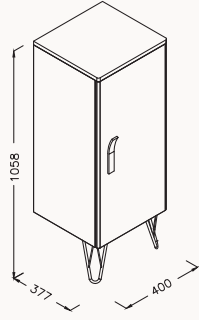

masif

**27SP1300055I** masif meşe

Yavaş  
Kapanma**40**400x1058x377 mm  
kısa boy dolabıgövde lake/membran  
kapak lake/membran  
yavaş kapanma**21SP3101340I sol** pastel yeşil**21SP3201340I sağ** pastel yeşil**27SP3208440I sağ** açık gri**27SP3108440I sol** açık griYavaş  
Kapanma**35**350x1400x300 mm  
boy dolabıgövde lake/membran  
kapak lake/membran  
yavaş kapanma**21SP3101341I sol** pastel yeşil**21SP3201341I sağ** pastel yeşil**27SP3208441I sağ** koyu gri**27SP3108441I sol** koyu gri**30**390x300x690 mm  
tezgahüstü aksesuarlıkseramik altlık  
gövde doğal masif meşe**21CV2065000I** beyaz-meşe**45**450x80x100 mm  
Marino raf