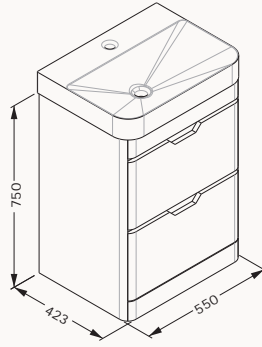

57

550x750x423 mm
lavabo dolabı

gövde lake
çekmeceler lake
çekmeceler (yavaş kapanma)

lavabo dahildir

! uyumlu lavabo
Sott'Aqua 10SQ50057SV

21USS001057I beyaz
21USS040057I açık gri
21USS070057I antrasit
21USS040457I siyah
21USS005057I kırmızı

48

450x750x398 mm
lavabo dolabı

gövde lake
çekmeceler lake
çekmeceler (yavaş kapanma)

lavabo dahildir