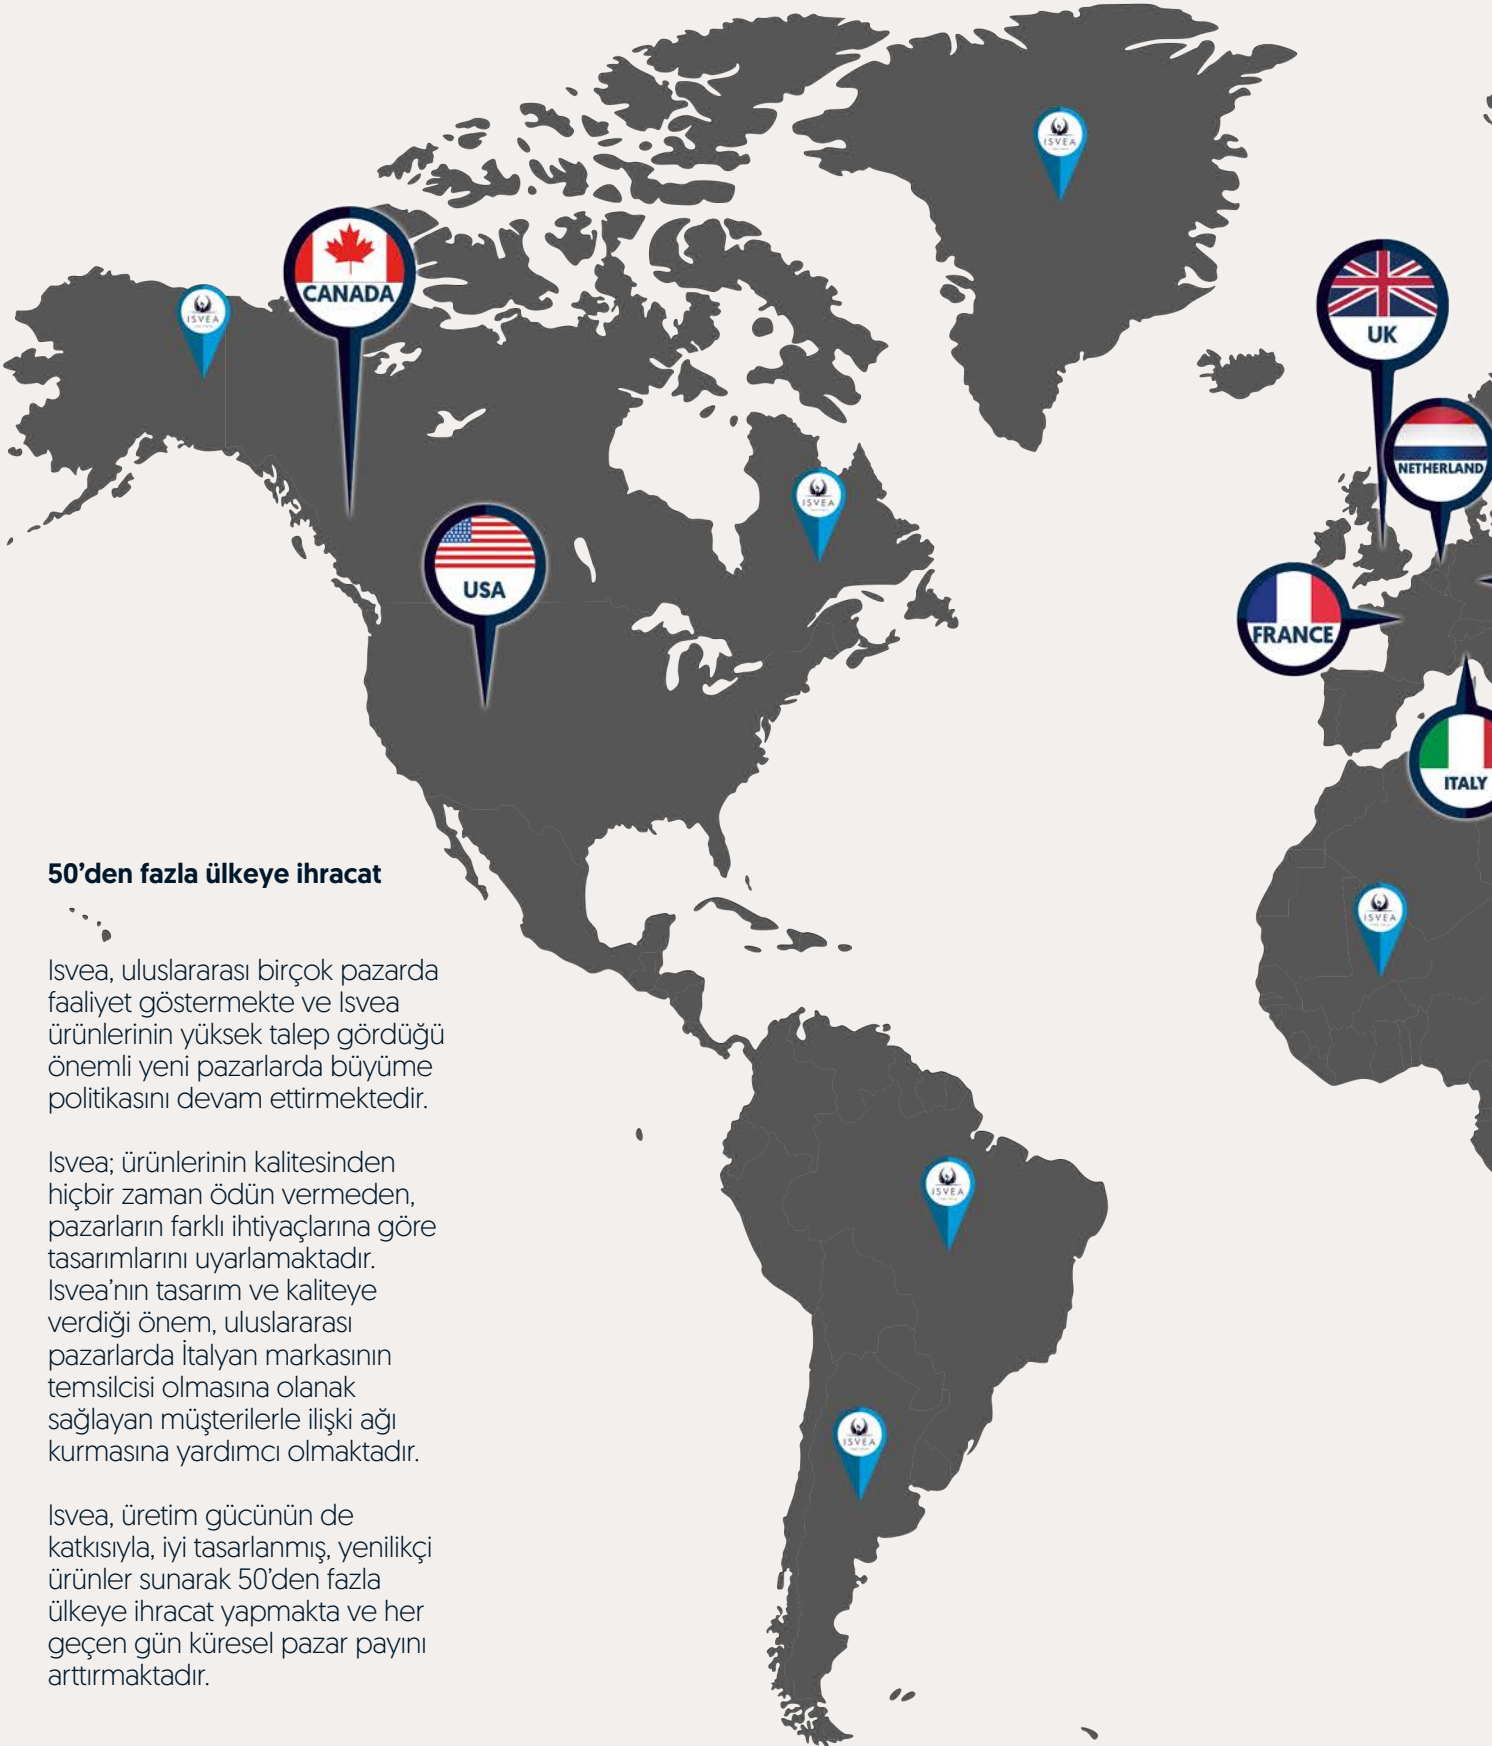

### Mükemmelin ötesinde tasarımlar...

Moda ve tasarım denilince akla gelen ilk ülke olan İtalya'da doğan ISVEA ürünleri, ülkenin başarılı tasarımcıları ve tasarım stüdyolarının imzalarını taşıyor.

Isvea ürünlerindeki mükemmel tasarım anlayışı, uluslararası prestijli tasarım ödülleri ile tescilleniyor.