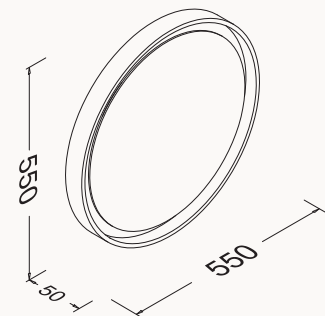

## Ø55

550x550x50 mm  
Marino ayna

mat lake  
ledli  
antiFog ayna

21SQ4004056I lake siyah