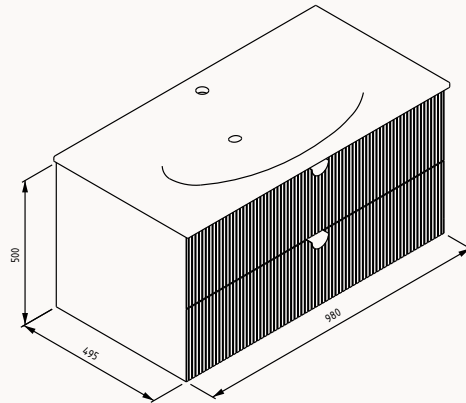

100

1000x510x500 mm
lavabo dolabı

gövde lake
çekmece lake
çekmece (yavaş kapanma)

lavabo dahildir

Çekmece içi
seperatör

Çekmece içi
kaydırmaz

Yavaş
Kapanma

! uyumlu lavabolar
Sistema X 10SX51101SV

- 21IFS748102I yakut kırmızı (beyaz lavabo)
- 21IFS749102I okyanus (beyaz lavabo)
- 21IFS750102I koyu somon (beyaz lavabo)
- 21IFS713102I pastel yeşil (beyaz lavabo)
- 21IFS772102I gece mavisi (beyaz lavabo)
- 21IFS712102I krem (beyaz lavabo)