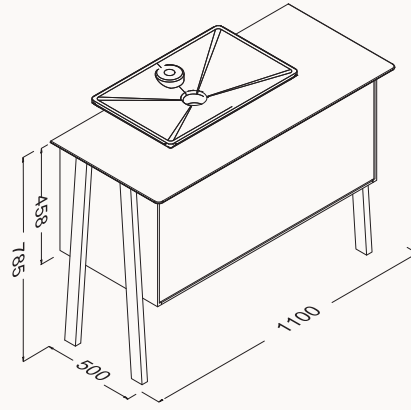

110

21LGS301111I

1100x500x785 mm
lavabo dolabı

»

gövde lake
benç masif meşe
çekmece lake
çekmece bas-aç
8 mm flat giydirme

lavabo dahildir

Bas-aç

Yavaş
Kapanma

8 mm flat
giydirme

Glossy

! uyumlu lavabo
Sistema 10SY50080SV

masif meşe & lake beyaz

39

390x300x1420 mm
boy dolabı

»

dolap içi çamaşır sepeti
gövde lake
kapak masif meşe
yavaş kapanma