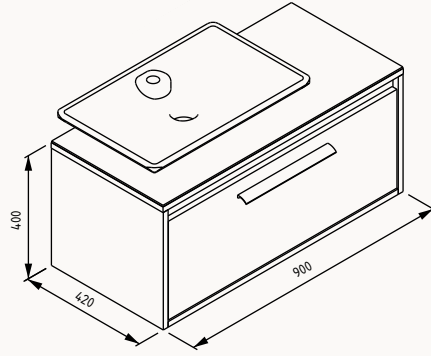

## 90

900x420x400 mm  
lavabo dolabı

gövde duralam  
çekmece duralam  
çekmece (yavaş kapanma)

lavabo dahildir

! uyumlu lavabo  
sistema Y 10SY50065

24BLS365090I latin mermer

24BLS376090I retro bronz

24BLS398090I retro gümüş