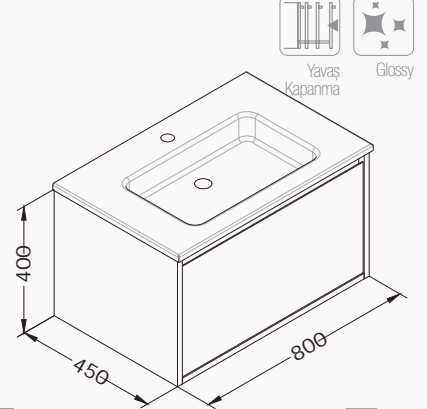

21MGS019081I antrasit

21MGS070081I açık gri

21MGS001081I beyaz

21MGS308080I kumbeji

70

700x500x458 mm
lavabo dolabı

! uyumlu lavabo
Sistema¹ 10SL50071SV

gövde lake
çekmeceler lake
çekmeceler (yavaş kapanma)

lavabo dahildir