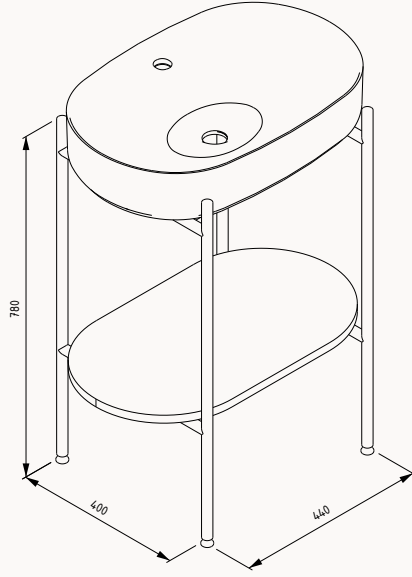

600x400x840 mm  
metal profil  
rustik bordo lavabolu  
(fırçalı pirinç kaplama)

**60**

**29PNS007063I**

600x400x840 mm  
metal profil  
isvea mavisi lavabolu  
(fırçalı pirinç kaplama)

**60**

600x400x840 mm  
lavabo dolabı