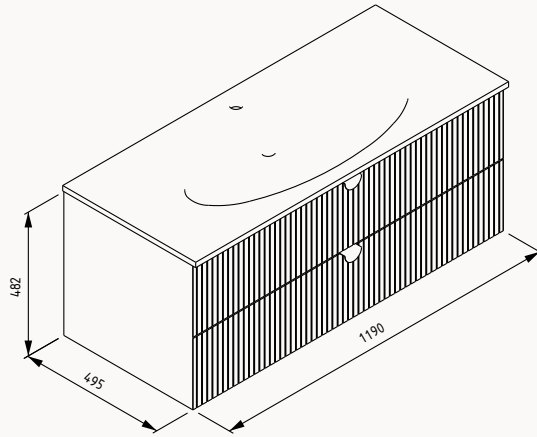

120

1200x510x500 mm
lavabo dolabı

gövde lake
çekmece lake
çekmece (yavaş kapanma)

lavabo dahildir

Çekmece içi
seperatör

Çekmece içi
kaydırmaz

Yavaş
Kapanma

! uyumlu lavabolar
Sistema X 10SX50121SV

- 21IFS748122I yakut kırmızı (beyaz lavabo)
- 21IFS749122I okyanus (beyaz lavabo)
- 21IFS750122I koyu somon (beyaz lavabo)
- 21IFS713122I pastel yeşil (beyaz lavabo)
- 21IFS772122I gece mavisi (beyaz lavabo)
- 21IFS712122I krem (beyaz lavabo)