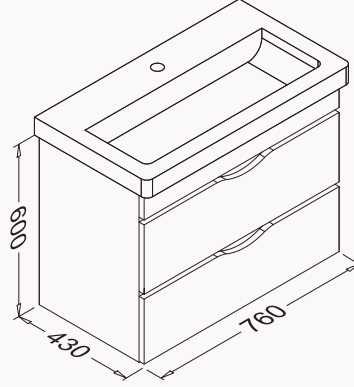

! uyumlu lavabo
Snow 10PS50080SV

21NGS329080E gri

21NGS311080E beyaz

80

760x400x430 mm
lavabo dolabı

gövde lake
çekmece lake
çekmece (yavaş kapanma)

lavabo dahildir