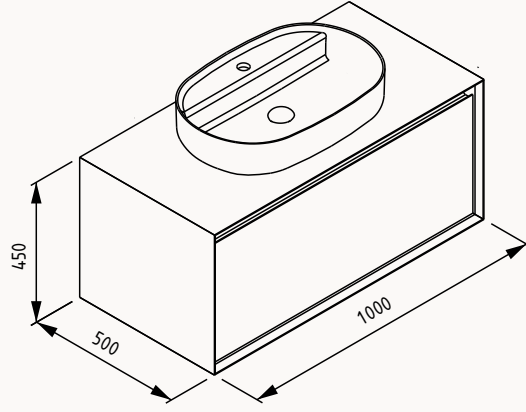

gövde lake  
çekmece duralam  
çekmece (yavaş kapanma)

lavabo dahildir

! uyumlu lavabo  
infinity 10NF65060

**21LCS305101I** siyah - meşe

**21LCS306101I** beyaz - meşe

**100**

100x500x450 mm  
lavabo dolabı