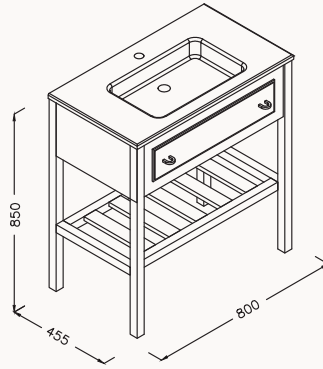

80

800x455x850 mm
lavabo dolabı

gövde mat lake
çekmece mat lake
yavaş kapanma

lavabo dahildir

! uyumlu lavabo
Sistema^T 10SL51081 opak renkler

21TRS085080I gri