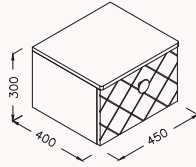

45

450x400x300 mm
makyaj ünitesi

gövde lake
çekmece lake
yavaş kapanma

21RA9083050I vizon

Yavaş
Kapanma