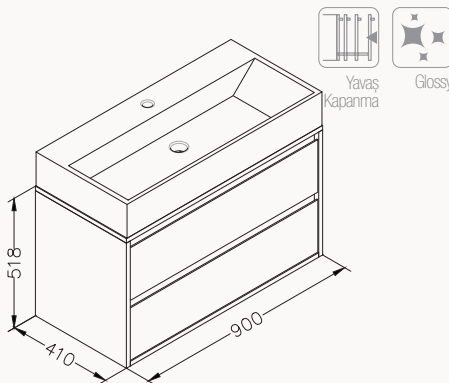

lavabo dahildir

21MGS019061I antrasit

21MGS070061I açık gri

21MGS001061I beyaz

21MGS308060I kumbeji

**90**900x518x420 mm  
lavabo dolabı! uyumlu lavabo  
Sistema<sup>2</sup> 10SF50090SVgövde lake  
çekmeceler lake  
çekmeceler (yavaş kapanma)  
sharp&slim  
lavabo dahildir