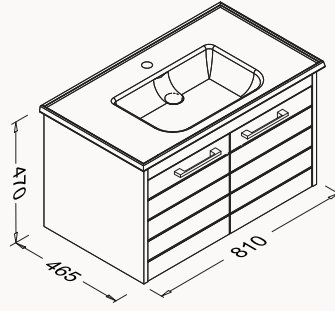

350x300x1400 mm

boy dolabı

**80**810x465x470 mm  
lavabo dolabıgövde duralam / MDF lam (beyaz)  
kapaklar lake  
kapaklar (yavaş kapanma)

lavabo dahildir

! uyumlu lavabo  
Flat 10LE50081

21RSS001081I beyaz