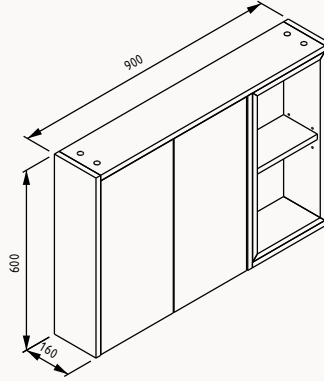

90

860x147x650 mm
dolaplı ayna

gövde duralam
kapak duralam
kapak (yavaş kapanma)

24CV2590090I safir meşe

24CV2592090I antrasit - safir meşe

Yavaş
Kapanma