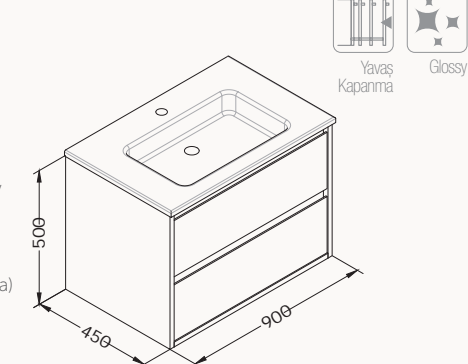

21MGS019090I antrasit

21MGS071090I açık gri

21MGS001190I beyaz

21MGS708090I kumbeji

90

900x400x458 mm

lavabo dolabı

»

! uyumlu lavabo
Sistema™ 10SL50091SV

gövde lake
çekmece lake
çekmece (yavaş kapanma)

lavabo dahildir