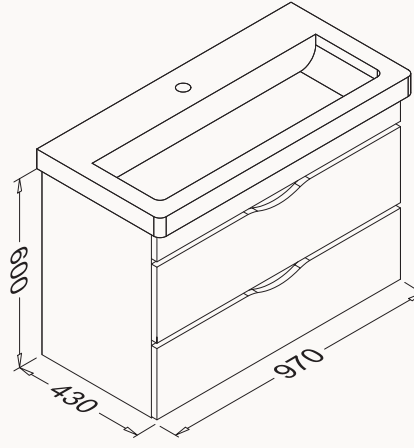

#### 35

**21NG3119035E**

350x1400x300 mm  
boy dolabı

**100**

970x600x430 mm  
lavabo dolabı

gövde lake  
çekmeceler lake  
çekmeceler (yavaş kapanma)

lavabo dahildir

! uyumlu lavabo  
Snow 10PS50100SV