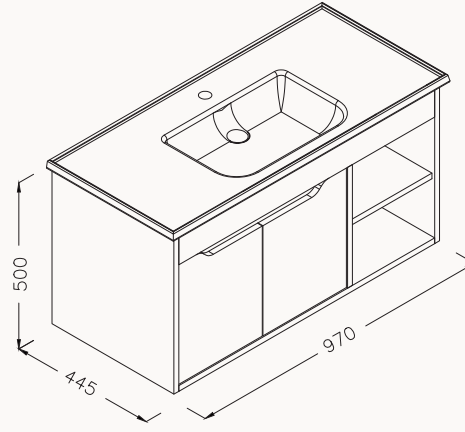

**100**

970x445x500 mm  
lavabo dolabı

gövde-kapak durulam  
kapaklar (yavaş kapanma)

lavabo dahildir

! uyumlu lavabo  
Linea 10LE50101SV

24NVS092100I meşe & antrasit

24NVS093100I meşe & beyaz

Yavaş  
Kapanma