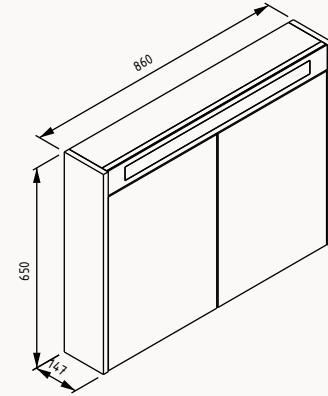

## 90

860x147x650 mm  
dolaplı ayna (LED'li)

gövde duralam  
kapak duralam  
kapak (yavaş kapanma)

24BL2465090I latin mermer

24BL2476090I retro bronz

24BL2498090I retro gümüş