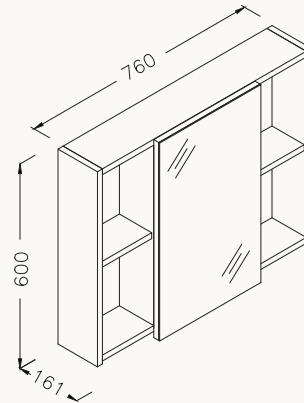

80

760x161x600 mm
üst dolap

gövde-kapak durulam

24NV1090080I meşe

Yavaş
Kapanma