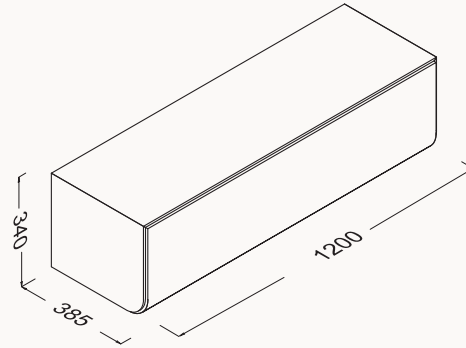

120

1200x340x385 mm
Marino çekmece ünitesi

doğal ahşap kaplama
çekmece (Yavaş Kapanma)
çekmece içi kaydırmaz
çekmece içi seperatör
8 mm flat giydirme

! Marino lavabo dolabı 80 cm ile birlikte kullanılır

23SQ1017120I ahşap kaplama gri meşe
23SQ1003120I ahşap kaplama hareli teak