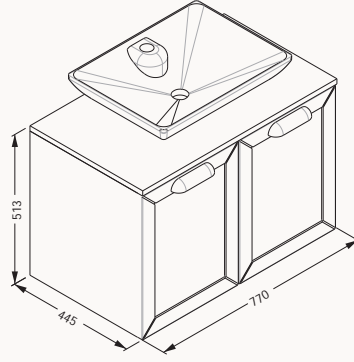

80

27TAS065080I

770x513x445 mm

lavabo dolabı

»

gövde membran
kapaklar membran
tezgah membran
kapaklar (yavaş kapanma)

lavabo dahildir

! uyumlu lavabo
Sistema 10SY50065SV
beyaz

Yavaş
Kapanma

meşe & beyaz

80

27TAS065081I

770x513x445 mm

lavabo dolabı

»

gövde membran
kapaklar membran
tezgah membran
kapaklar (yavaş kapanma)

lavabo dahildir