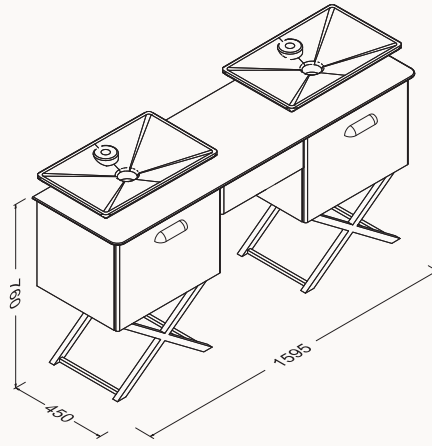

## 155

1595x450x760 mm  
lavabo dolabı, ayaklı

gövde lake/membran  
çekmeceler membran  
tezgah lake/masif meşe  
ayaklar profil boya  
çekmece (Yavaş Kapanma)

lavabo dahildir

! uyumlu lavabo  
Sistema 10SY50052SV