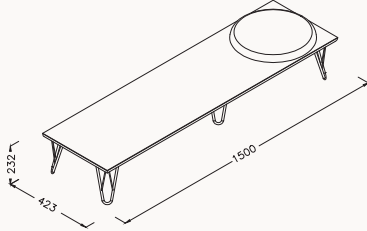

150

1500x460x222 mm
bench