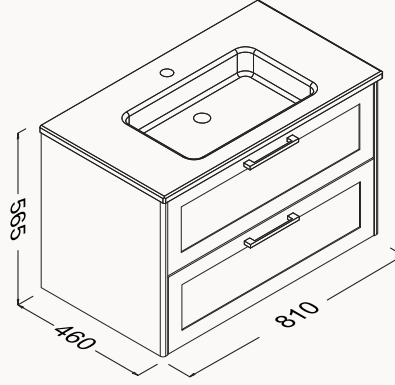

lavabo dolabı

gövde-kapak membran  
çekmeceler (yavaş kapanma)

lavabo dahildir

! uyumlu lavabo  
Sistema 10SL51081SV  
beyaz

meşe &amp; beyaz

Yavaş  
Kapanma**80****27VRS365082I**

810x460x585 mm

lavabo dolabı