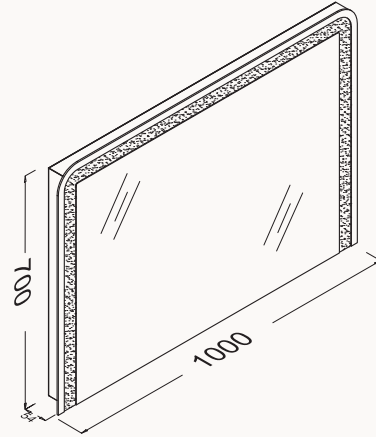

Içten
Aydınlatmalı
ayna

Anti-fog
ayna