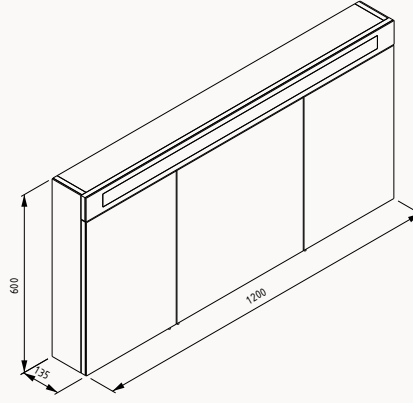

120

22OR2600120I

1200x133x600 mm

ayna kapaklı üst dolap (M9)