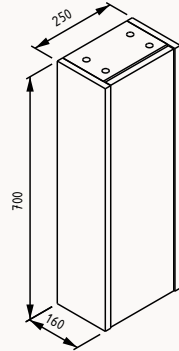

25

250x160x700 mm
üst dolap

gövde Membran
kapak Membran
kapak bas aç

Bas-aç

24IN6190035I meşe (sağ)

24IN6290035I meşe (sol)