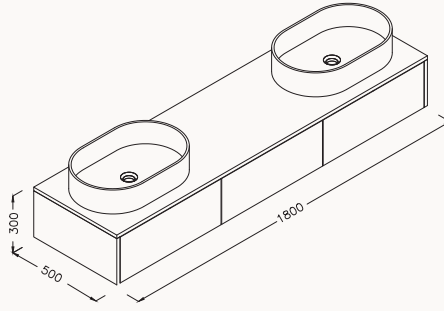

## 180

1800x320x500 mm  
lavabo dolabı

tezgah beyaz lake  
gövde membran  
çekmeceler membran  
çekmece bas aç

lavabo dahildir

! uyumlu lavabo  
Infinity 10NF65055  
somon 2S, antrasit 2C, beyaz

24INS301180I meşe, beyaz lavabo