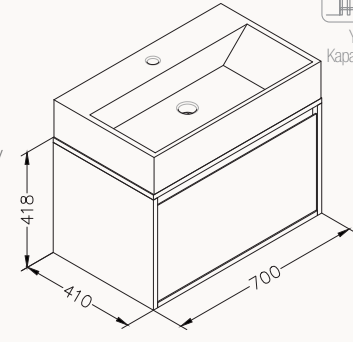

21SFS104070I antrasit

21SFS114070I açık gri

21SFS101070I beyaz

21SFS708070I kumbeji

**70**700x418x420 mm  
lavabo dolabı! uyumlu lavabo  
Sistema<sup>2</sup> 10SF50070SVgövde lake  
çekmece lake  
çekmece (yavaş kapanma)  
sharpöslim  
lavabo dahildir