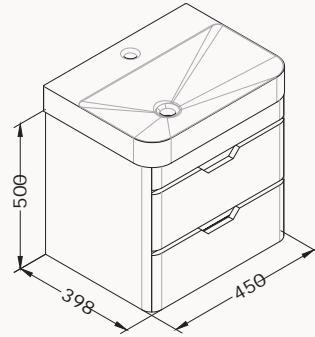

! uyumlu lavabo
Sott'Aqua 10SQ50048SV

21SQS101048I beyaz
21SQS104048I açık gri
21SQS114048I antrasit
21USS014148I siyah
21SQS105048I kırmızı

57

550x400x423 mm
lavabo dolabı

gövde lake
çekmece lake
çekmece (yavaş kapanma)

lavabo dahildir