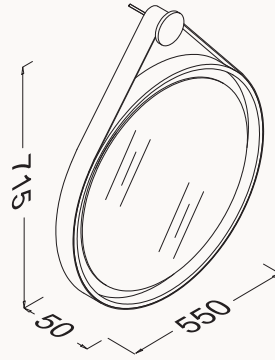

Anti-fog  
ayna

Glossy

**Ø55**

715x550x50 mm

Marino ayna

»

high gloss lake  
deri kuşak  
ledli  
antiFog ayna  
smart touch buton

! lake beyaz çerçeve ve beyaz deri kuşak