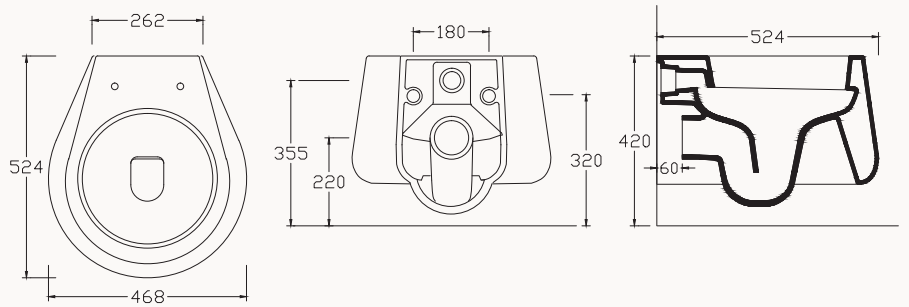

10AL02001SV

asma klozet

montaj seti dahil
smartFixPlus
klozet kapağı ayrıca sipariş edilir
gömme rezervuar ile kullanıma uygundur

42A002001 klozet kapağı (yavaş kapanan)