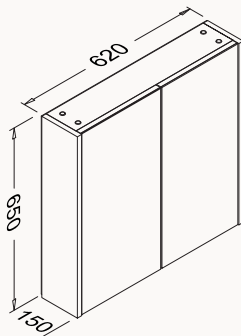

24TR2565080I latin mermer
24TR2576080I retro bronz
24TR2598080I retro gümüş
24TR2062081I amalfi

gövde duralam
kapaklar (yavaş kapanma)

65

650x150x620 mm
üst dolap

24TR2565065I latin mermer
24TR2576065I retro bronz
24TR2598065I retro gümüş
24TR2062065I amalfi

gövde duralam
kapaklar (yavaş kapanma)

35

350x1400x300 mm
boy dolabı