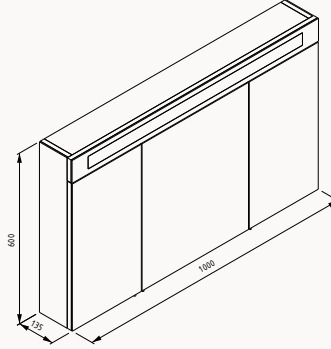

100

22OR2600100I

1000x133x600 mm

ayna kapaklı üst dolap (M9)