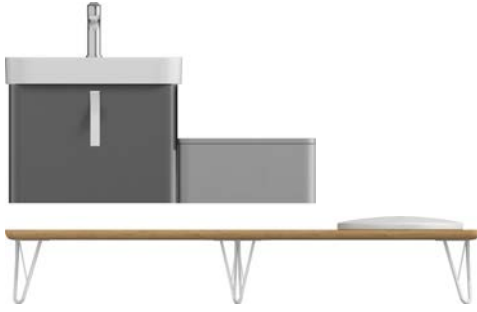

Banyo Mobilyaları

Disegno collection

Supra **YENİ RENK**

150

27SPS084100I
27SP8003150I
1500x423x732 mm
lavabo dolabı
sayfa 118

80

27SPS084080I
800x460x418 mm
lavabo dolabı
sayfa 118

100

21SPS013100I
27SP1300055I
1000x423x732 mm
lavabo dolabı
sayfa 118