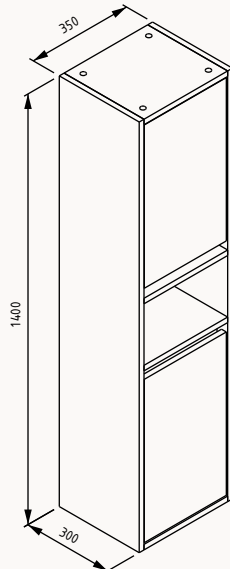

35

350x300x1400 mm
boy dolap

gövde duralam
kapak duralam
kapak (yavaş kapanma)

24BL3165035I latin mermer (sağ)

24BL3176035I retro bronz (sağ)

24BL3198035I retro gümüş (sağ)

24BL3265035I latin mermer (sol)

24BL3276035I retro bronz (sol)

24BL3298035I retro gümüş (sol)