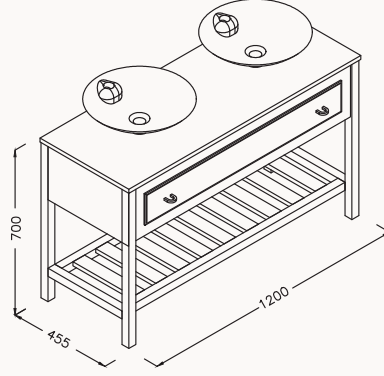

## 120

1200x455x700 mm  
lavabo dolabı

gövde mat lake  
çekmece mat lake  
yavaş kapanma

lavabo dahildir

! uyumlu lavabo  
Sistema<sup>T</sup> 10SY65045 opak renkler

21TRS085120I gri