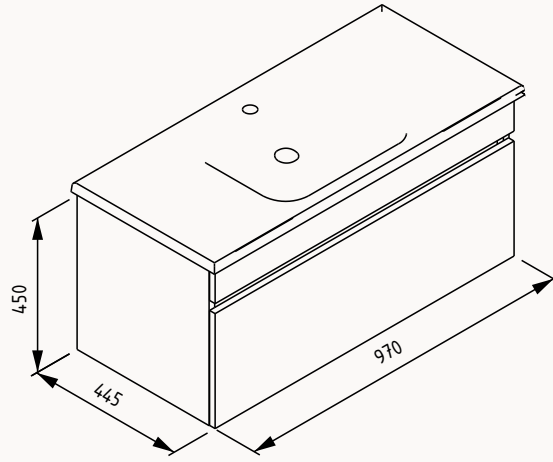

Yavaş  
Kapanma

**100**

970x445x450 mm  
lavabo dolabı

gövde duralam  
çekmece duralam  
çekmece (yavaş kapanma)

lavabo dahildir

! uyumlu lavabo  
Linea 10LE50101

24TPS365100I latin mermer  
24TPS376100I retro bronz  
24TPS3980100I retro gümüş  
24TPS362100I amalfi