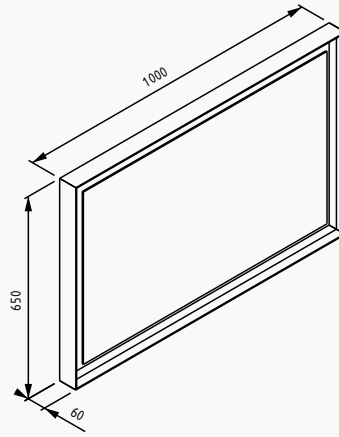

gövde lake  
çekmece duralam  
çekmece (yavaş kapanma)

lavabo dahildir

! uyumlu lavabo  
infinity 10NF65060

**21LCS305100I** siyah - meşe

**21LCS306100I** beyaz - meşe

**100**

1000x60x650 mm  
LED'li ayna

**29LC4015100I** siyah - meşe