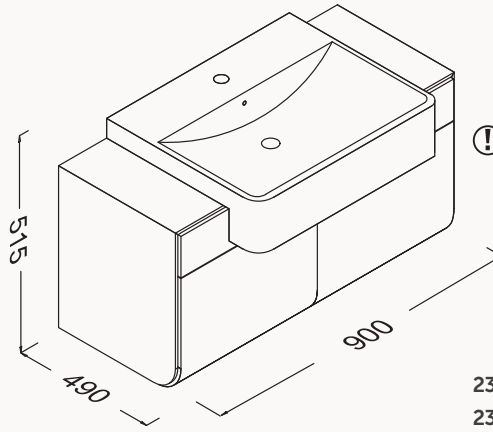

90

900x515x490 mm
Marino lavabo dolabı

doğal ahşap kaplama
menteşeli kapak (yavaş kapanma)
8 mm flat giydirme

lavabo dahildir

! uyumlu lavabo
Sott'Aqua 10SQ51058SV

23SQS517090I ahşap kaplama gri meşe

23SQS503090I ahşap kaplama harelî teak

Bas-aç

8 mm flat giydirme

Doğal Kaplama