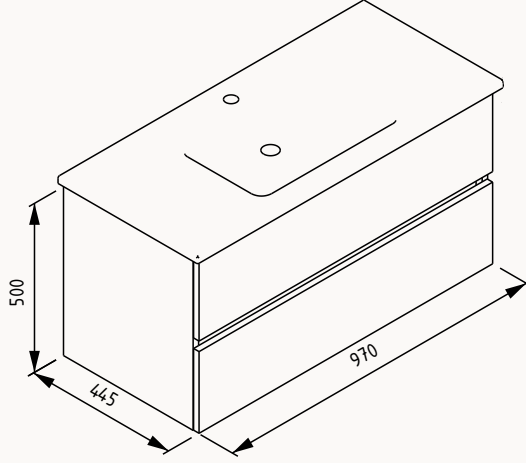

100

970x445x500 mm
lavabo dolabı

gövde duralam
çekmece duralam
çekmece (yavaş kapanma)

lavabo dahildir

! uyumlu lavabo
Linea 10LE50101

24TPS765100I latin mermer
24TPS776100I retro bronz
24TPS798100I retro gümüş
24TPS762100I amalfi

Yavaş
Kapanma

80

766x445x500 mm
lavabo dolabı

gövde duralam
çekmece duralam
çekmece (yavaş kapanma)

lavabo dahildir