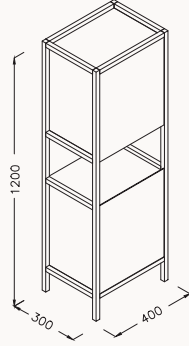

gövde lake
kapaklar lake
yavaş kapanma
metal profil

29MR3104041I sağ siyah

29MR3001041I sol siyah

Yavaş
Kapanma

40

400x1700x300 mm

boy dolabı

»