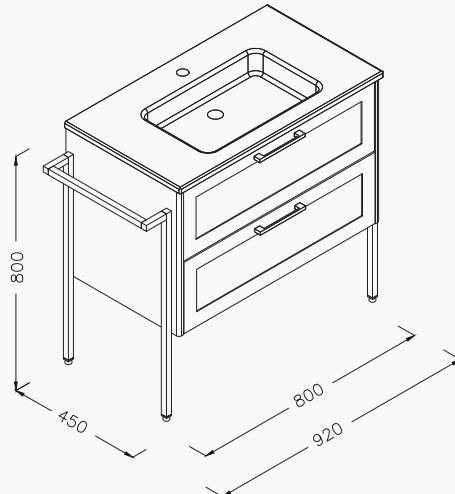

! uyumlu lavabo
Sistema 10SL51081SV-2C
antrasit

meşe & beyaz