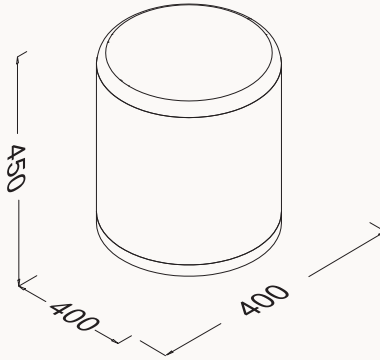

üst kapak açılarak içi depolama amaçlı kullanılabilir.

21SQ9304040I lake siyah

21SQ9301040I lake beyaz