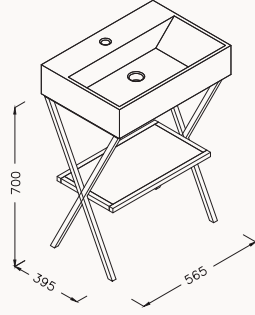

57

29FES004060I

565x395x700 mm

lavabo ünitesi

metal profil

siyah lake raf

»

! uyumlu lavabolar
Sistema² 10SF50060
opak renkler

29FES004062I siyah (somon lavabo)

29FES004063I siyah (mint lavabo)

29FES004064I siyah (vizon lavabo)

29FES004065I siyah (siyah lavabo)

29FES004060I siyah (fildişi lavabo)

29FES004061I siyah (antrasit lavabo)

lavabo dahildir

Yavaş
Kapanma

40

400x1200x300 mm

kısa boy dolabı

»