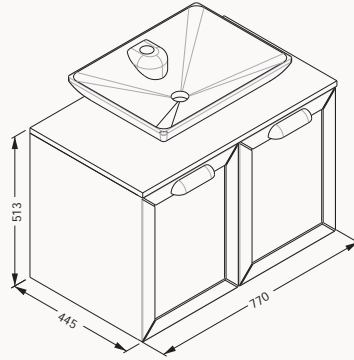

! uyumlu lavabo
Sistema 10SL51081SV-2C
antrasit

Yavaş
Kapanma

meşe & beyaz

35

27TA3265035I

350x1400x300 mm

boy dolabı

»

gövde membran
kapaklar membran
kapaklar (yavaş kapanma)