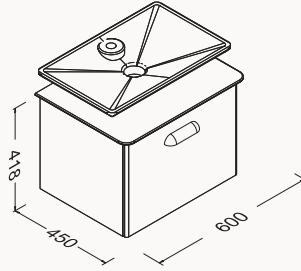

! uyumlu lavabo
Sistema 10SY50052SV

21BES155060I meşe-turkuaz

21BES164055I siyah-vizon

21BES165055I beyaz-meşe

35

350x300x1400 mm
boy dolabı

gövde lake/membran
kapak membran
menteşeli kapak (Yavaş Kapanma)