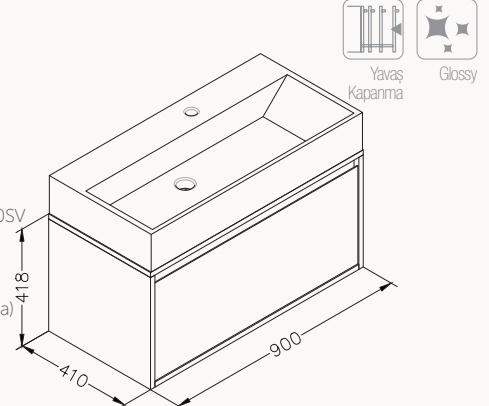

21SFS104090I antrasit

21SFS114090I açık gri

21SFS101090I beyaz

21SFS708090I kumbeji

**90**900x418x420 mm  
lavabo dolabı! uyumlu lavabo  
Sistema<sup>2</sup> 10SF50090SVgövde lake  
çekmece lake  
çekmece (yavaş kapanma)  
sharp&slim  
lavabo dahildir