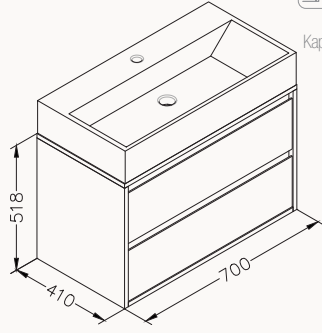

70

700x518x420 mm
lavabo dolabı

! uyumlu lavabo
Sistema² 10SF50070SV

gövde lake
çekmeceler lake
çekmeceler (yavaş kapanma)
sharpöslim
lavabo dahildir