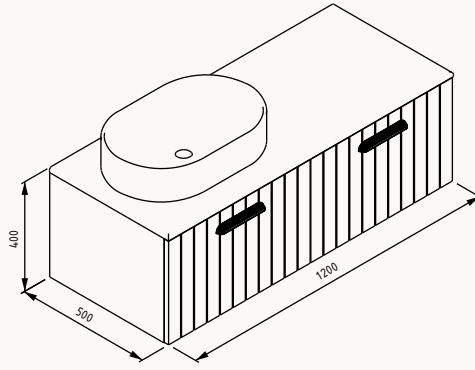

### 40

29PN4013040I

400x40x700 mm  
ayna (LED'li)

**120**

1200x500x400 mm  
lavabo dolabı

gövde lake  
çekmece lake  
çekmece (yavaş kapanma)  
tezgah masif meşe  
lavabo dahildir

! uyumlu lavabo  
Infinity 10NF65060