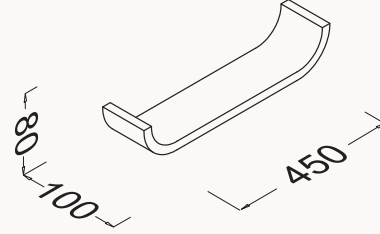

23SQ90170451 ahşap kaplama gri meşe

23SQ90030451 ahşap kaplama hareli teak

21SQ90010451 lake beyaz

Ø40

400x400x450 mm

Marino puf

gövde lake
deri kapak