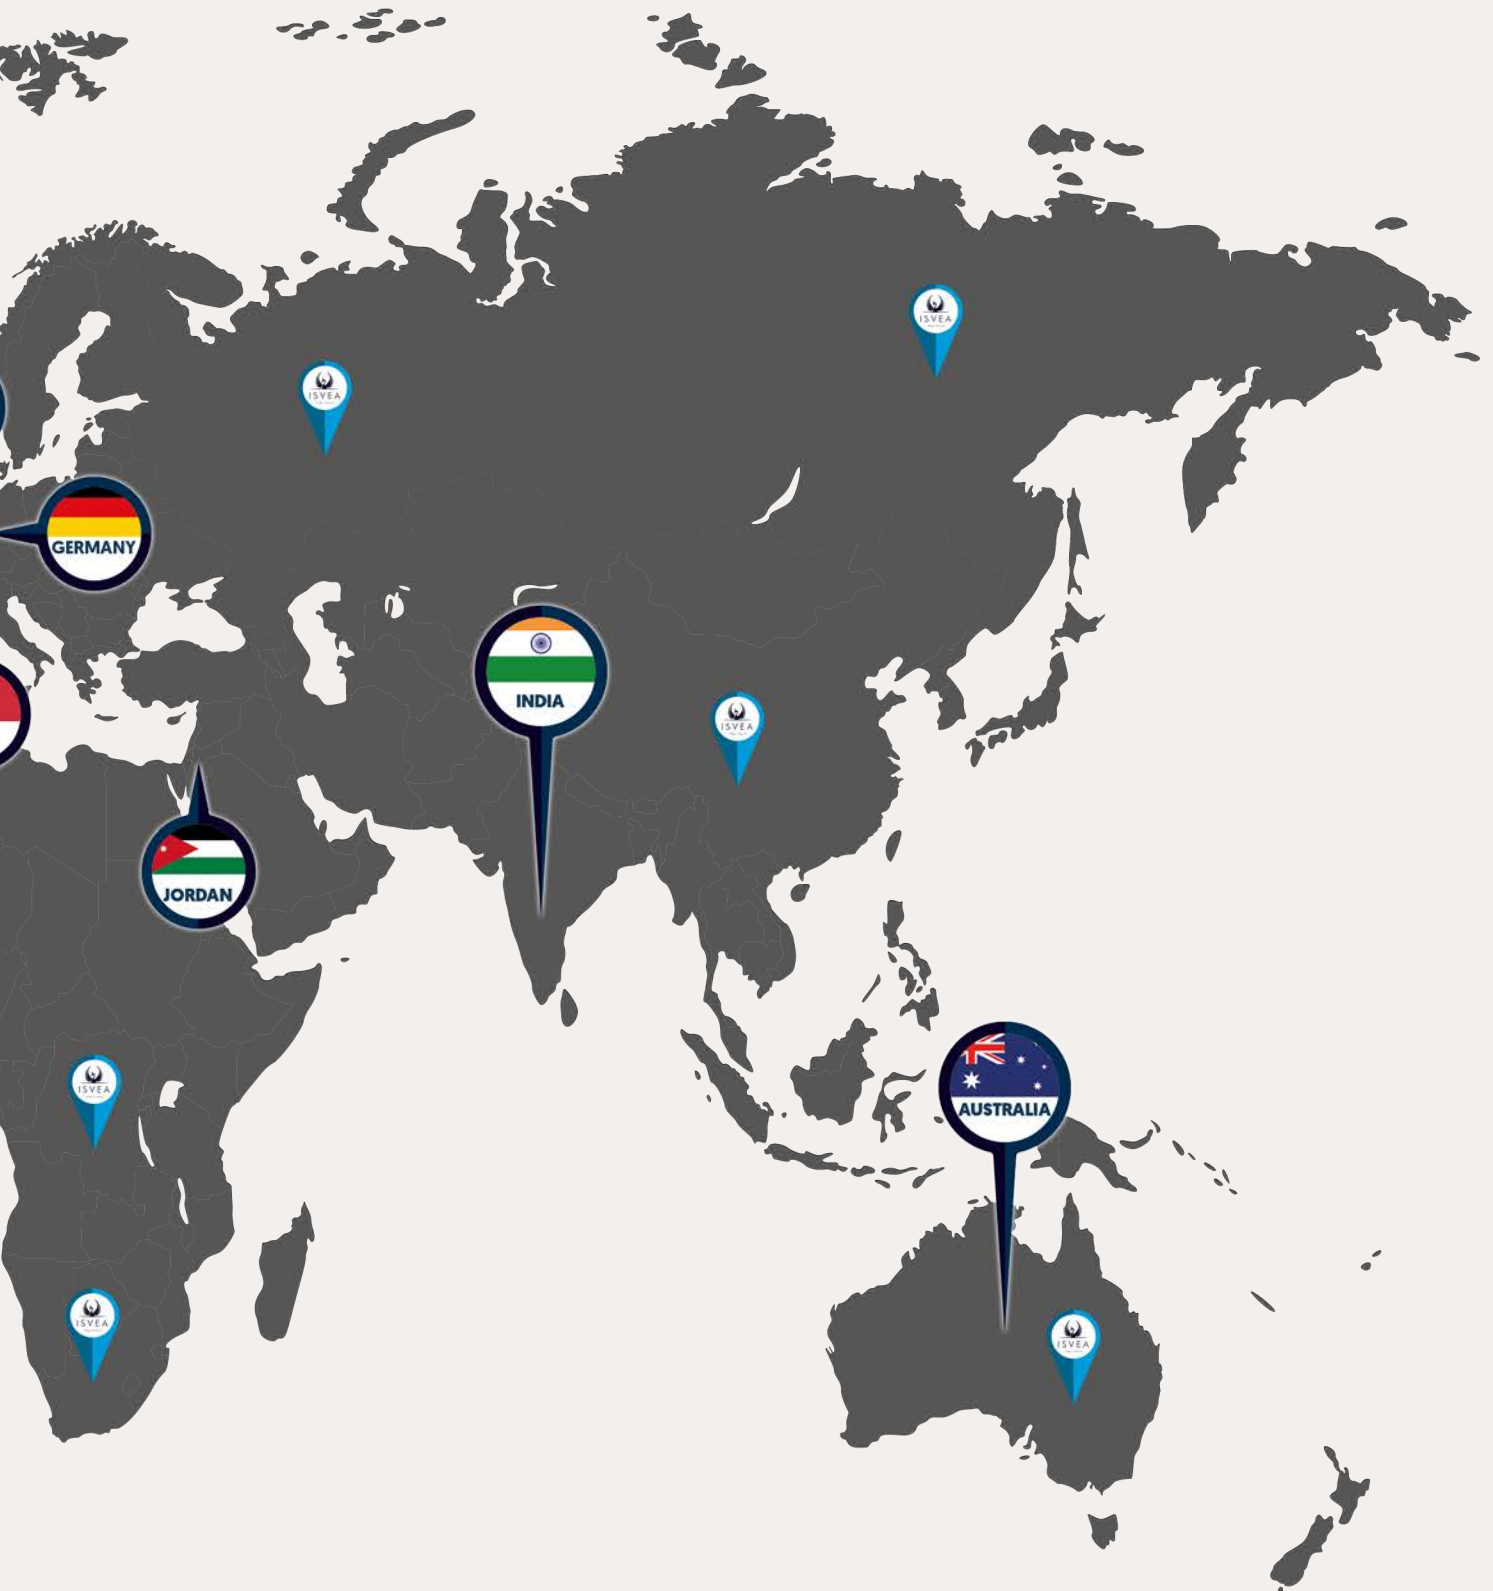

### Mükemmelin ötesinde tasarımlar...

Moda ve tasarım denilince akla gelen ilk ülke olan İtalya'da doğan ISVEA ürünleri, ülkenin başarılı tasarımcıları ve tasarım stüdyolarının imzalarını taşıyor.

Isvea ürünlerindeki mükemmel tasarım anlayışı, uluslararası prestijli tasarım ödülleri ile tescilleniyor.

### 50'den fazla ülkeye ihracat

Isvea, uluslararası birçok pazarda faaliyet göstermekte ve Isvea ürünlerinin yüksek talep gördüğü önemli yeni pazarlarda büyüme politikasını devam ettirmektedir.

Isvea; ürünlerinin kalitesinden hiçbir zaman ödün vermeden, pazarların farklı ihtiyaçlarına göre tasarımlarını uyarlamaktadır. Isvea'nın tasarım ve kaliteye verdiği önem, uluslararası pazarlarda İtalyan markasının temsilcisi olmasına olanak sağlayan müşterilerle ilişki ağı kurmasına yardımcı olmaktadır.

Isvea, üretim gücünün de katkısıyla, iyi tasarlanmış, yenilikçi ürünler sunarak 50'den fazla ülkeye ihracat yapmakta ve her geçen gün küresel pazar payını arttırmaktadır.