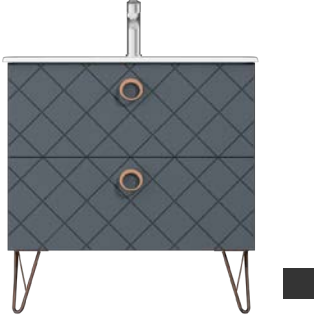

Disegno collection

ROSA

Banyo Mobilyaları

80

21RAS080080I
790x490x800 mm
lavabo dolabı