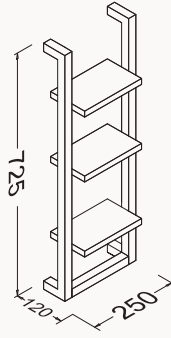

21BE2055000I siyah-turkuaz

21BE2064000I siyah-vizon

21BE2065000I beyaz-meşe