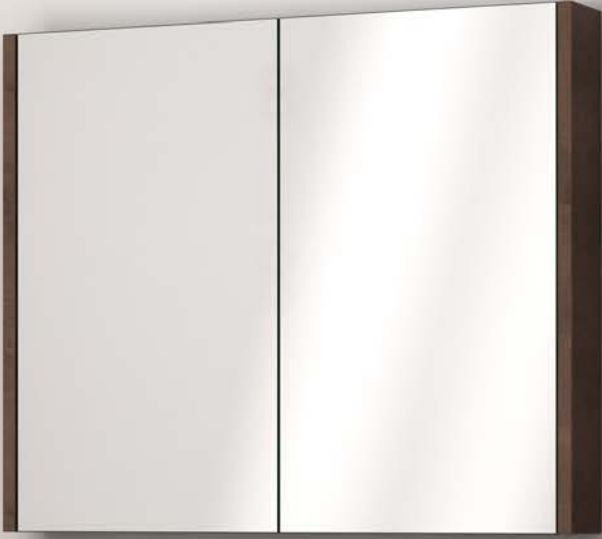

TRIO+

designed by
Genesis Research & Design

Trio +
dolaplı ayna

Trio +
lavabo dolabı

Trio +
boy dolap

Infinity
asma klozet & bide