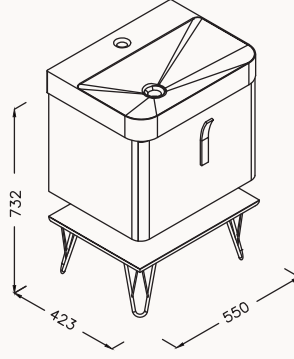

60

550x423x732 mm
lavabo dolabı

gövde lake-membran
çekmece lake-membran
yavaş kapanma
bench masif

lavabo dahildir

! uyumlu lavabo
Sott'aqua 10SQ50057SV

21SPS013057I lavabo dolabı pastel yeşil

27SPS084057I lavabo dolabı koyu gri

27SP1300055I bench masif meşe