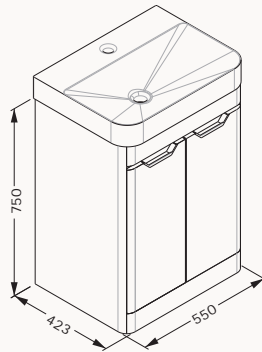

57

550x750x423 mm
lavabo dolabı

gövde lake
kapak lake
kapak (yavaş kapanma)

lavabo dahildir

! uyumlu lavabo
Sott'Aqua 10SQ50057SV

21USS011057I beyaz
21USS140057I açık gri
21USS070058I antrasit
21USS014457I siyah
21USS015057I kırmızı