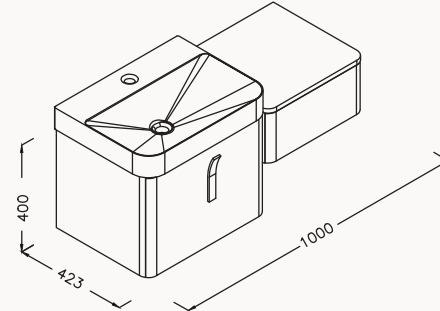

! uyumlu lavabo
Sott'aqua 10SQ50057

21SPS013100I pastel yeşil
27SPS084100I koyu gri-açık gri

80

800x460x418 mm
lavabo dolabı

gövde lake-membran
çekmeceler lake-membran
yavaş kapanma

lavabo dahildir