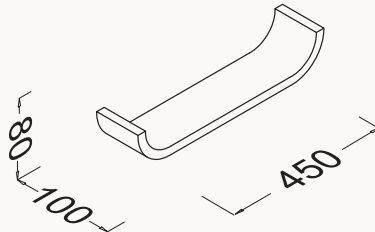

masif

**27SP1300055I** masif meşe

Yavaş  
Kapanma**40**400x1058x377 mm  
kısa boy dolabıgövde lake/membran  
kapak lake/membran  
yavaş kapanma**21SP3101340I sol** pastel yeşil**21SP3201340I sağ** pastel yeşil**27SP3208440I sağ** açık gri**27SP3108440I sol** açık griYavaş  
Kapanma**35**350x1400x300 mm  
boy dolabıgövde lake/membran  
kapak lake/membran  
yavaş kapanma**21SP3101341I sol** pastel yeşil**21SP3201341I sağ** pastel yeşil**27SP3208441I sağ** koyu gri**27SP3108441I sol** koyu gri**30**390x300x690 mm  
tezgahüstü aksesuarlıkseramik altlık  
gövde doğal masif meşe**21CV2065000I** beyaz-meşe**45**450x80x100 mm  
Marino raf