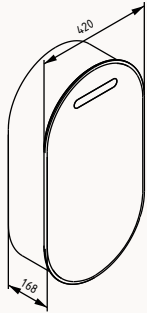

40

420x168x700 mm
dolaplı ayna

gövde lake
kapak lake
kapak (yavaş kapanma)
LED aydınlatma

29PN2113040I pastel yeşil (sağ)

29PN2112040I krem (sağ)

29PN2213040I pastel yeşil (sol)

29PN2212040I krem (sol)