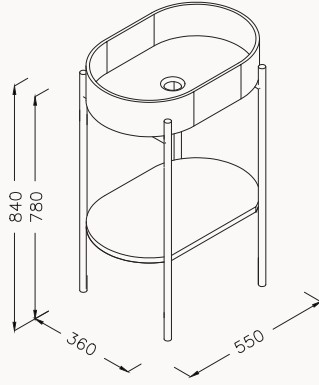

55

550x840x360 mm
lavabo dolabı

lavabo dolabı
metal profil gövde
lake raf
lavabo dahildir

! uyumlu lavabo
Infinity 10NF65055
somon 2s, mint 2t, fildişi 2k, antrasit 2c,
vizon 2h, siyah2n

lavabo dolabı siyah/beyaz metal profil gövde
siyah / beyaz lake raf