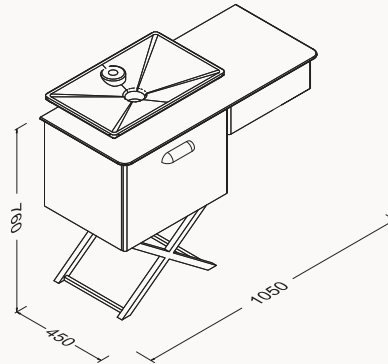

## 100

1050x450x760 mm  
lavabo dolabı , ayaklı

gövde lake/membran  
çekmeceler membran  
tezgah lake/masif meşe  
ayaklar profil boya  
çekmece (Yavaş Kapanma)

lavabo dahildir

! uyumlu lavabo  
Sistema 10SY50052SV