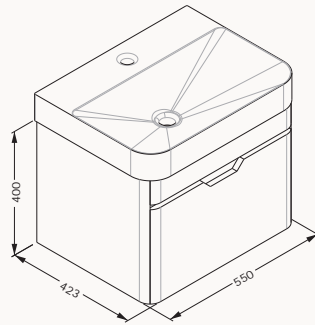

! uyumlu lavabo
Sott'Aqua 10SQ50057SV

21SQS001057I beyaz
21SQS004058I açık gri
21SQS004057I antrasit
21USS114057I siyah
21USS115057I kırmızı

48

450x400x398 mm
lavabo dolabı

gövde lake
çekmece lake
çekmece (yavaş kapanma)

lavabo dahildir