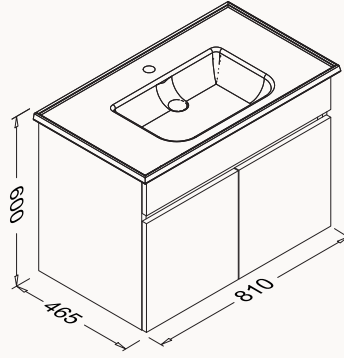

80

810x465x600 mm
lavabo dolabı

! uyumlu lavabo
Flat 10LE50081

24TRS565080I latin mermer
24TRS476080I retro bronz
24TRS498080I retro gümüş
24TRS162080I amalfi

gövde duralam
kapaklar duralam
kapaklar yavaş kapanma

lavabo dahildir

65

655x460x600 mm
lavabo dolabı