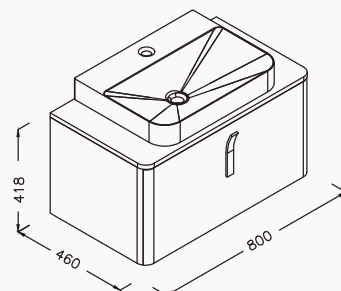

! uyumlu lavabo
Sott'aqua 10SQ50057

21SPS013080I pastel yeşil
27SPS084080I açık gri