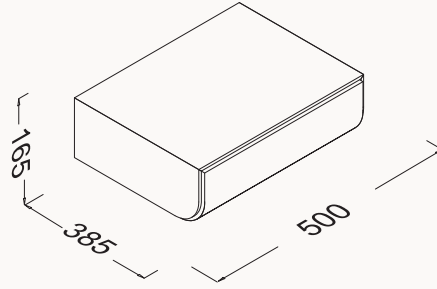

50

500x165x385 mm
Marino çekmece ünitesi

doğal ahşap kaplama
çekmece içi kaydırmaz
çekmece içi seperatör
8 mm flat giydirme

23SQ9317050I ahşap kaplama gri meşe
23SQ9303050I ahşap kaplama hareli teak