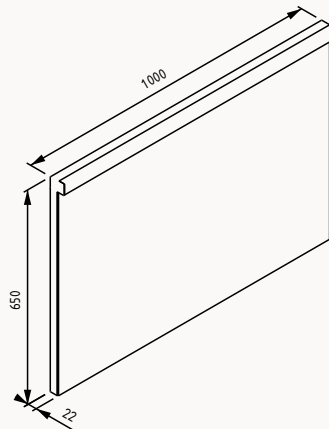

100

1000x50x685 mm
LED'li ayna