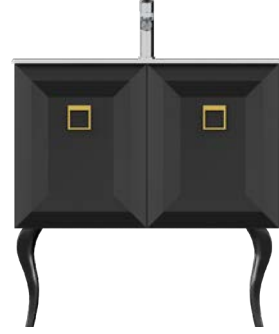

Aria

80

27AAS004080I
815x465x800 mm
lavabo dolabı
sayfa 212