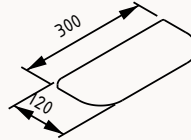

Bas-aç

21SG2572062I gece mavisi

21SG2558062I kum beji

21SG2547062I antrasit

21SG2553062I amber

**30**

300x120x18 mm  
raf

lake raf