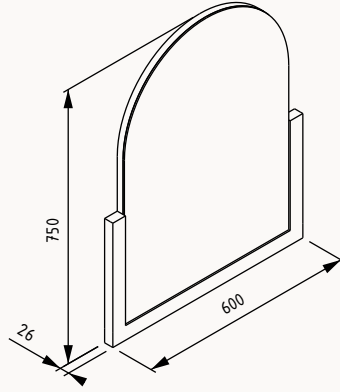

lake gövde
ayna

21VE4072060I gece mavisi

21VE4048060I yakut kırmızı

21VE4049060I okyanus