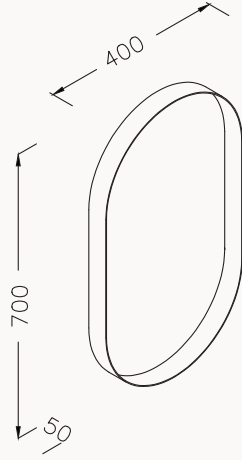

40

400x50x700 mm
ayna

29PN4007040I firçalı piriç kaplama