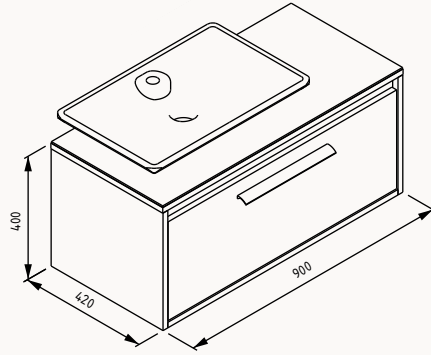

! uyumlu lavabo
sistema Y 10SY50065 - 2N

24BLS365091I latin mermer (siyah lavabolu)

24BLS376091I retro bronz (siyah lavabolu)

24BLS398091I retro gümüş (siyah lavabolu)