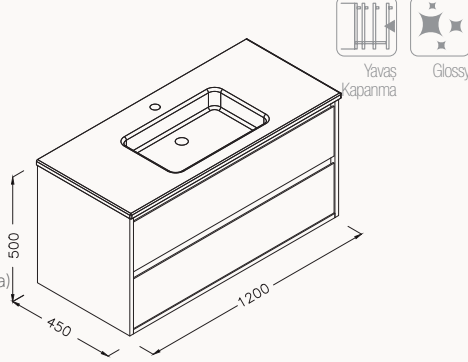

**120**

1200x500x458 mm

lavabo dolabı

»

! uyumlu lavabo  
Sistema<sup>™</sup> 10SL51121SV

gövde lake  
çekmeceler lake  
çekmeceler (yavaş kapanma)

lavabo dahildir

21MGS880120I antrasit