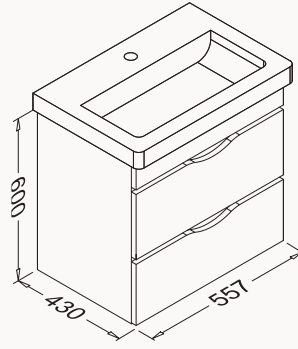

60

557x600x430 mm
lavabo dolabı

gövde lake
çekmeceler lake
çekmeceler (yavaş kapanma)

lavabo dahildir

! uyumlu lavabo
Snow 10PS50060SV

21NGS329060E gri

21NGS311060E beyaz

60

557x400x430 mm
lavabo dolabı

gövde lake
çekmece lake
çekmece (yavaş kapanma)

lavabo dahildir