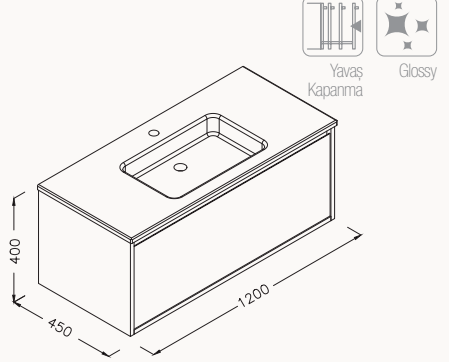

21MGS380120I antrasit

21MGS370120I açık gri

21MGS301120I beyaz

21MGS308120I kumbeji

100

1000x500x458 mm

lavabo dolabı

»

! uyumlu lavabo
Sistema™ 10SL50101SV

gövde lake
çekmeceler lake
çekmeceler (yavaş kapanma)

lavabo dahildir