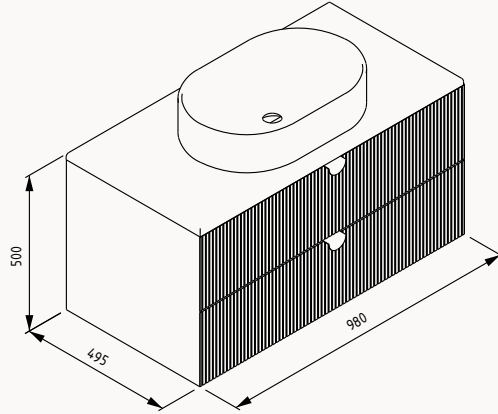

**21IFS750131I** koyu somon (beyaz lavabo)

**21IFS713131I** pastel yeşil (beyaz lavabo)

**21IFS772131I** gece mavisi (beyaz lavabo)

**21IFS712131I** krem (beyaz lavabo)

**100**

1000x500x500 mm  
lavabo dolabı