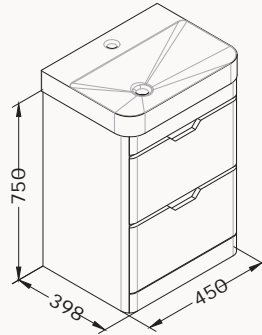

! uyumlu lavabo
Sott'Aqua 10SQ50048SV

21USS001048I beyaz
21USS104048I açık gri
21USS107048I antrasit
21USS114048I siyah
21USS105048I kırmızı