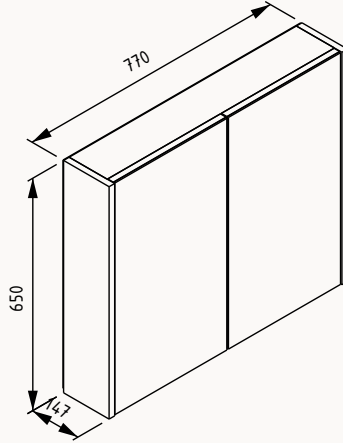

80

770x147x650 mm
dolaplı ayna

gövde duralam
kapak duralam
kapak (yavaş kapanma)

- 24TR2565080I latin mermer
- 24TR2576080I retro bronz
- 24TR2598080I retro gümüş
- 24TR2062081I amalfi