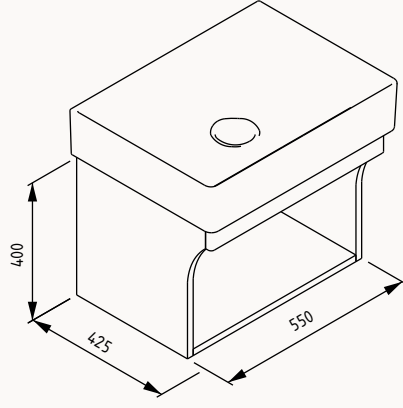

**60**

**21VE4049060I**

600x20x790 mm  
ayna

**60**600x450x520 mm  
lavabo dolabı

»

lake gövde

lavabo dahildir

**!** uyumlu lavabo  
Vea 10VA50060**21VES072060I** gece mavisi**21VES048060I** yakut kırmızı**21VES049060I** okyanus**60**600x20x790 mm  
ayna