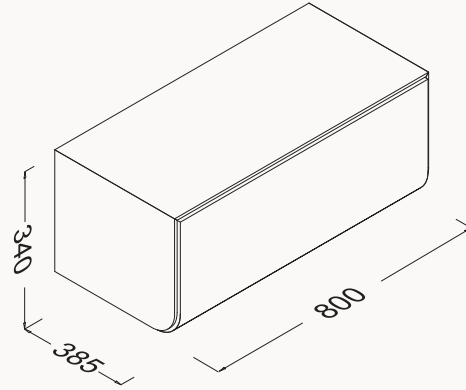

80

800x340x385 mm
Marino çekmece ünitesi

doğal ahşap kaplama
çekmece (Yavaş Kapanma)
çekmece içi kaydırmaz
8 mm flat giydirme

! Marino lavabo dolabı 80 cm ile birlikte kullanılır

23SQ1017081I ahşap kaplama gri meşe
23SQ1003080I ahşap kaplama hareli teak