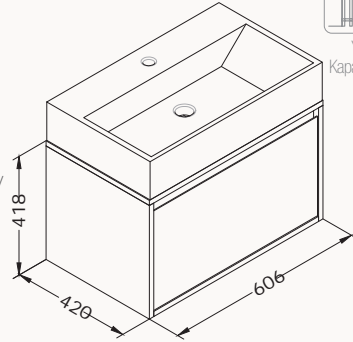

21SF1004060I antrasit

21SFS014060I açık gri

21SF1001060I beyaz

21SFS708060I kumbeji

**60**606x418x420 mm  
lavabo dolabı! uyumlu lavabo  
Sistema<sup>2</sup> 10SF50060SVgövde lake  
çekmece lake  
çekmece (yavaş kapanma)  
sharpöslim  
lavabo dahildir