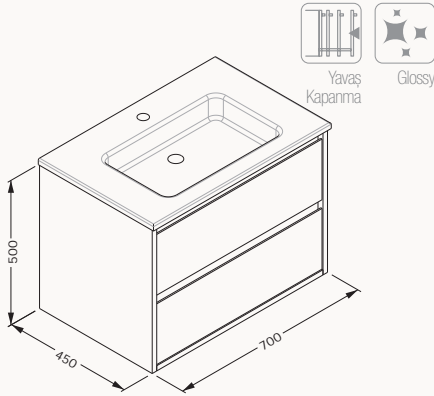

21MGS019070I antrasit

21MGS070070I açık gri

21MGS001070I beyaz

21MGS708070I kumbeji

70

700x500x458 mm
lavabo dolabı

! uyumlu lavabo
Sistema¹ 10SL50071SV

gövde lake
çekmece lake
çekmece (yavaş kapanma)

lavabo dahildir