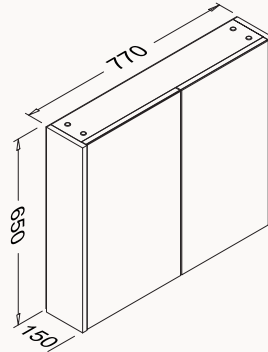

80

810x465x600 mm
lavabo dolabı

! uyumlu lavabo
Flat 10LE50081

24TRS565080I latin mermer
24TRS476080I retro bronz
24TRS498080I retro gümüş
24TRS162080I amalfi

gövde duralam
kapaklar duralam
kapaklar yavaş kapanma

lavabo dahildir

65

655x460x600 mm
lavabo dolabı

! uyumlu lavabo
Flat 10LE50061

24TRS565065I latin mermer
24TRS476065I retro bronz
24TRS498065I retro gümüş
24TRS162065I amalfi

gövde duralam
kapaklar duralam
kapaklar (yavaş kapanma)

lavabo dahildir

80

770x150x650 mm
üst dolap

24TR2565080I latin mermer
24TR2576080I retro bronz
24TR2598080I retro gümüş
24TR2062081I amalfi

gövde duralam
kapaklar (yavaş kapanma)

65

650x150x620 mm
üst dolap

24TR2565065I latin mermer
24TR2576065I retro bronz
24TR2598065I retro gümüş
24TR2062065I amalfi

gövde duralam
kapaklar (yavaş kapanma)

35

350x1400x300 mm
boy dolabı

gövde duralam
kapaklar duralam
kapaklar (yavaş kapanma)

24TR3065035I latin mermer
24TR3076035I retro bronz
24TR3098035I retro gümüş
24TR3062035I amalfi