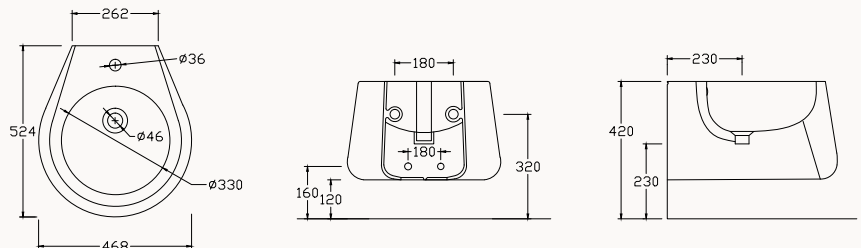

**10AL02001SV**

asma klozet

montaj seti dahil  
smartFixPlus  
klozet kapağı ayrıca sipariş edilir  
gömme rezervuar ile kullanıma uygundur

42A002001 klozet kapağı (yavaş kapanan)

**10AL41001SV**

asma bide