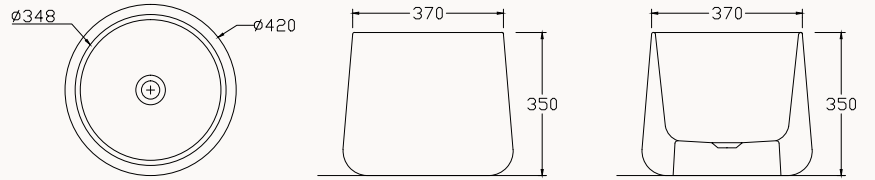

Ø42

10AL75042SV

monoblok tezgahüstü
lavabo