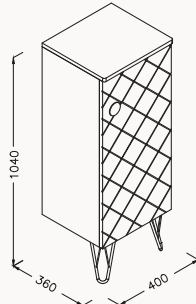

40

400x1040x360 mm
boy dolabı

gövde lake
kapak lake
yavaş kapanma

21RA32023040I sağ fildişi

21RA31023040I sol fildişi