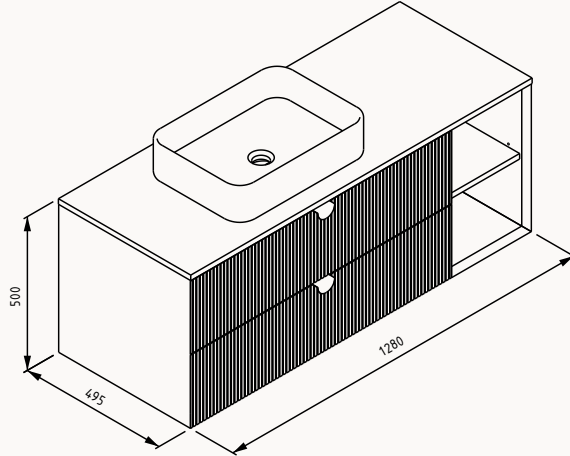

**21IFS772151I** gece mavisi (beyaz lavabo)

**21IFS712151I** krem (beyaz lavabo)

**130**

1300x500x500 mm  
lavabo dolabı

gövde LAKE  
çekmece lake  
çekmece (yavaş kapanma)

lavabo dahildir

Çekmece içi  
seperatör