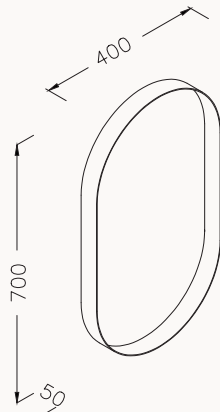

40

400x700x50 mm
ayna

ayna
metal profil

29PN4004040I beyaz metal profil

29PN4004040I siyah metal profil