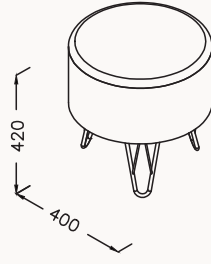

40

400x420 mm

puf

»

lake

21SP9001040I beyaz

Anti-fog
ayna

Glossy

Ø55

715x550x50 mm

Marino ayna

»