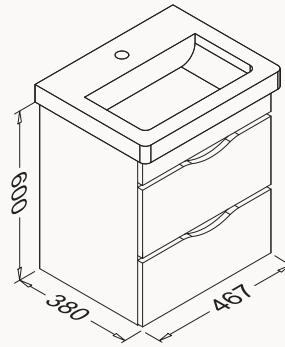

! uyumlu lavabo
Snow 10PS50050SV

21NGS329050E gri

21NGS311050E beyaz

50

467x400x380 mm
lavabo dolabı

gövde lake
çekmece lake
çekmece (yavaş kapanma)

lavabo dahildir