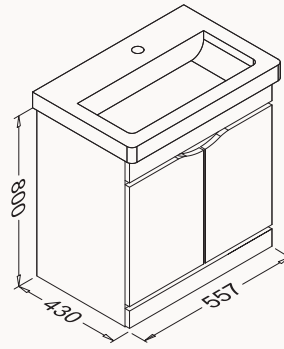

## 60

557x800x430 mm

lavabo dolabı, yerden

gövde lake  
kapak lake  
kapak (yavaş kapanma)

lavabo dahildir

! uyumlu lavabo  
Snow 10PS50060SV

21NGS519060E gri

21NGS501060E beyaz