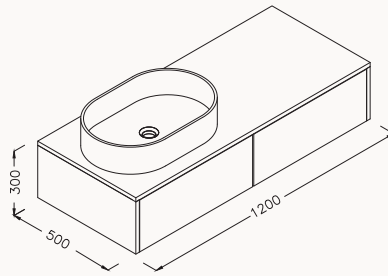

## 120

1200x320x500 mm  
lavabo dolabı

tezgah beyaz lake  
gövde Membran  
çekmeceler Membran  
çekmece bas aç

lavabo dahildir

! uyumlu lavabo  
Infinity 10NF65055  
somon 2S, antrasit 2C, rustik bordo 2R,  
petrol yeşili 2P, beyaz