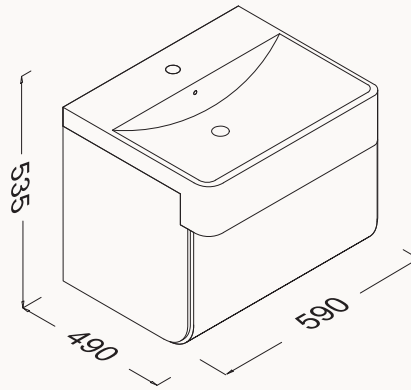

! uyumlu lavabo
Sott'Aqua 10SQ51058SV

23SQS117057I sağ ahşap kaplama gri meşe

23SQS103057I sağ ahşap kaplama harelî teak

23SQS217057I sol ahşap kaplama gri meşe

23SQS203057I sol ahşap kaplama harelî teak

Bas-aç

8 mm flat giydirme

Doğal Kaplama