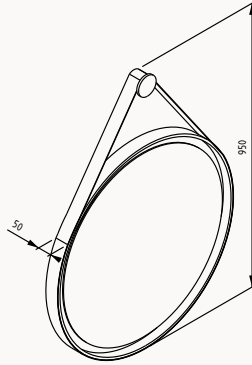

75

750x50x950 mm
ayna

LED'li
deri kuşaklı

21SQ4004075I siyah