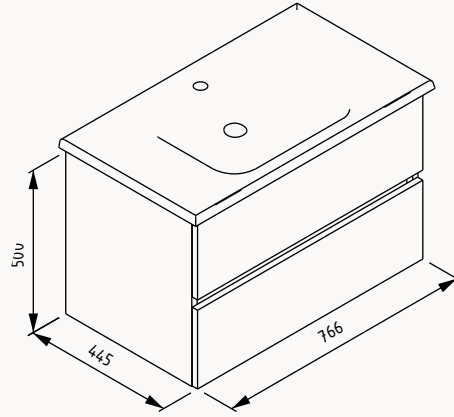

Yavaş  
Kapanma

**80**

766x445x500 mm  
lavabo dolabı

gövde duralam  
çekmece duralam  
çekmece (yavaş kapanma)

lavabo dahildir

! uyumlu lavabo  
Linea 10LE50081

24TPS765080I latin mermer  
24TPS776080I retro bronz  
24TPS798080I retro gümüş  
24TPS762080I amalfi