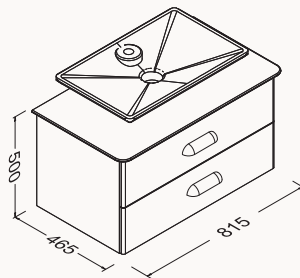

! uyumlu lavabo
Sistema 10SY50065SV

21BES055080I meşe-turkuaz
21BES064080I siyah-vizon
21BES065080I beyaz-meşe