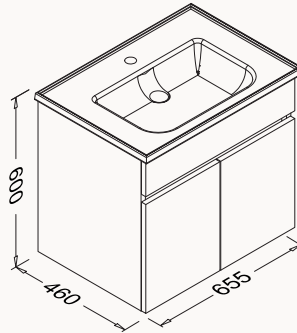

! uyumlu lavabo
Flat 10LE50061

24TRS565065I latin mermer
24TRS476065I retro bronz
24TRS498065I retro gümüş
24TRS162065I amalfi

gövde duralam
kapaklar duralam
kapaklar (yavaş kapanma)

lavabo dahildir

80

770x150x650 mm
üst dolap