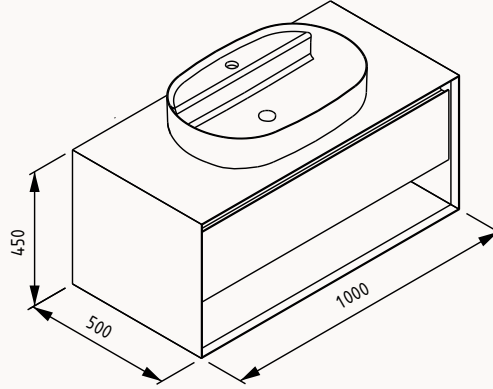

100

100x500x450 mm
lavabo dolabı

gövde lake
çekmece duralam
çekmece (yavaş kapanma)

lavabo dahildir

! uyumlu lavabo
infinity 10NF65060

21LCS305101I siyah - meşe

21LCS306101I beyaz - meşe

100

100x500x450 mm
lavabo dolabı

gövde lake
çekmece duralam
çekmece (yavaş kapanma)

lavabo dahildir

! uyumlu lavabo
infinity 10NF65060

21LCS305100I siyah - meşe

21LCS306100I beyaz - meşe

100

1000x60x650 mm
LED'li ayna

29LC4015100I siyah - meşe

29LC4009100I beyaz - meşe

100

1000x50x685 mm
LED'li ayna

29LC4000100I