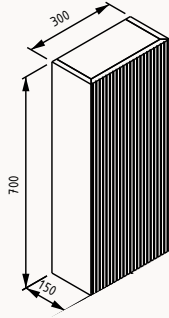

Yavaş
Kapanma

30

300x150x700 mm
üst dolap

gövde lake
kapak lake
kapak (yavaş kapanma)

- **21IF6148032I** yakut kırmızı (sağ)
- **21IF6149032I** okyanus (sağ)
- **21IF6150032I** koyu somon (sağ)
- **21IF6113032I** pastel yeşil (sağ)
- **21IF6172031I** gece mavisi (sağ)
- **21IF6112032I** krem (sağ)
- **21IF6248032I** yakut kırmızı (sol)
- **21IF6249032I** okyanus (sol)
- **21IF6250032I** koyu somon (sol)
- **21IF6213032I** pastel yeşil (sol)
- **21IF6272032I** gece mavisi (sol)
- **21IF6212032I** krem (sol)