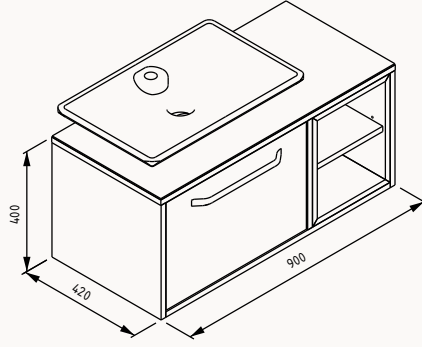

**90**

900x420x400 mm  
lavabo dolabı

gövde duralam  
çekmece duralam  
çekmece (yavaş kapanma)  
tezgah (tezgah cam)  
lavabo dahildir

! uyumlu lavabo  
sistema Y 10SY50065SV

24CVS390090I safir meşe

24CVS392090I antrasit - safir meşe