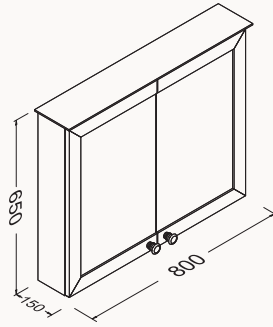

80

800x150x650 mm
üst dolap

gövde membran
iç raflar cam

27PL2060080I kaşmir

27SI2094080I antrasit

38

380x1400x315 mm
boy dolabı

gövde membran
kapaklar membran
hinged door (yavaş kapanma)
iç raflar cam