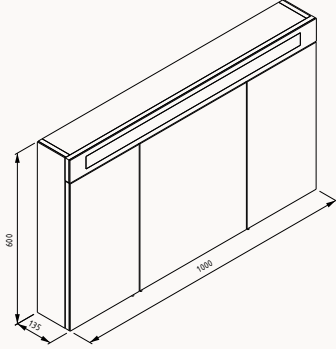

büyüteçli
LED'li

100

22OR2600100I
1000x133x600 mm
ayna kapaklı üst dolap