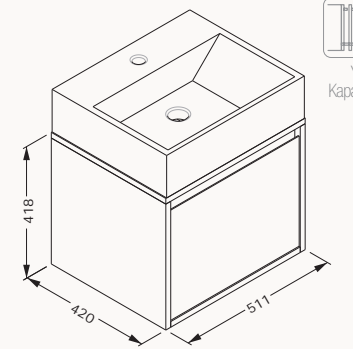

21SFS104050I antrasit

21SFS114050I açık gri

21SFS101050I beyaz

21SFS708050I kumbeji

**50**511x418x420 mm  
lavabo dolabı! uyumlu lavabo  
Sistema<sup>2</sup> 10SF50051SVgövde lake  
çekmece lake  
çekmece (yavaş kapanma)  
sharpöslim  
lavabo dahildir