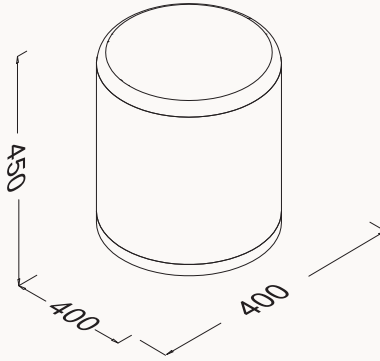

üst kapak açılarak içi depolama
amaçlı kullanılabilir

21SQ93040401 lake siyah

21SQ93010401 lake beyaz