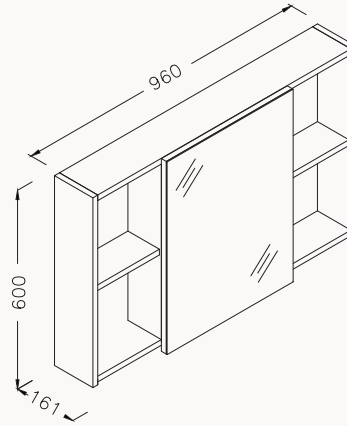

100

960x161x600 mm
üst dolap

gövde-kapak durulam

24NV1090100I meşe

Yavaş
Kapanma