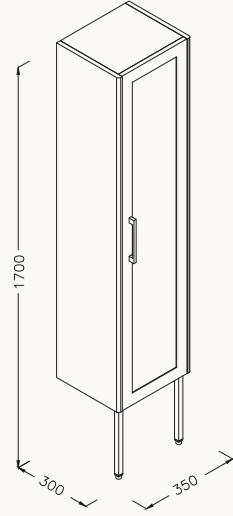

27VR3165035I sağ meşe & beyaz

27VR3265035I sol meşe & beyaz

Yavaş
Kapanma

35

27VR3165036I

350x1400x300 mm

boy dolabı

yerden

gövde membran
kapaklar membran
kapaklar (yavaş kapanma)