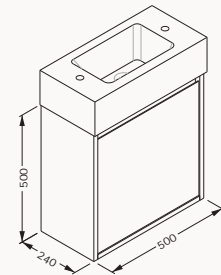

21SFS003050I açık gri (sağ)

21SFS013050I açık gri (sol)

21SFS004050I antrasit (sağ)

21SFS014050I antrasit (sol)

21SFS001050I beyaz (sağ)

21SFS011050I beyaz (sol)

21SFS208051I kumbeji (sol)

21SFS108051I kumbeji (sağ)