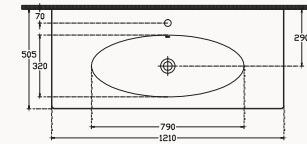

121
10SX50121SV
1210x505
clear flat basin