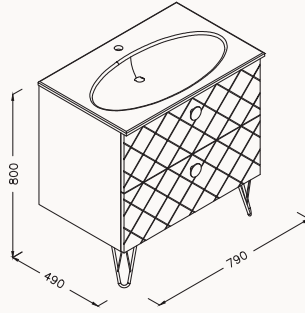

## 80

790x490x800 mm  
lavabo dolabı

gövde lake  
çekmeceler lake  
yavaş kapanma

lavabo dahildir

! uyumlu lavabo  
Sistema® 10SX50080SV

21RAS080080I antrasit

Çekmece içi  
seperator

Yavaş  
Kapanma