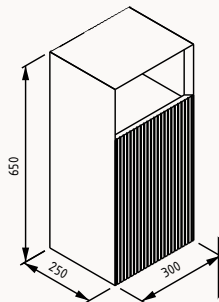

30

300x250x650 mm
alt siğ alt dolap

gövde lake
kapak lake
kapak (yavaş kapanma)

- 21IF6148031I yakut kırmızı (sağ)
- 21IF6149031I okyanus (sağ)
- 21IF6150031I koyu somon (sağ)
- 21IF6113031I pastel yeşil (sağ)
- 21IF6172031I gece mavisi (sağ)
- 21IF6112031I krem (sağ)
- 21IF6248031I yakut kırmızı (sol)
- 21IF6249031I okyanus (sol)
- 21IF6250031I koyu somon (sol)
- 21IF6213031I pastel yeşil (sol)
- 21IF6272031I gece mavisi (sol)
- 21IF6212031I krem (sol)