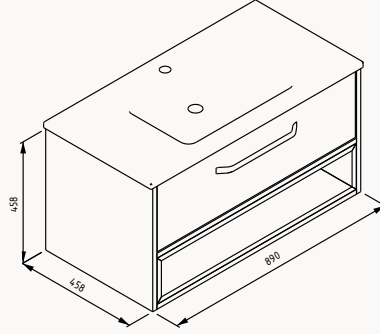

! uyumlu lavabo
sistema T 10SL50091SV

24CVS390093I safir meşe

24CVS392092I antrasit - safir meşe

Yavaş
Kapanma