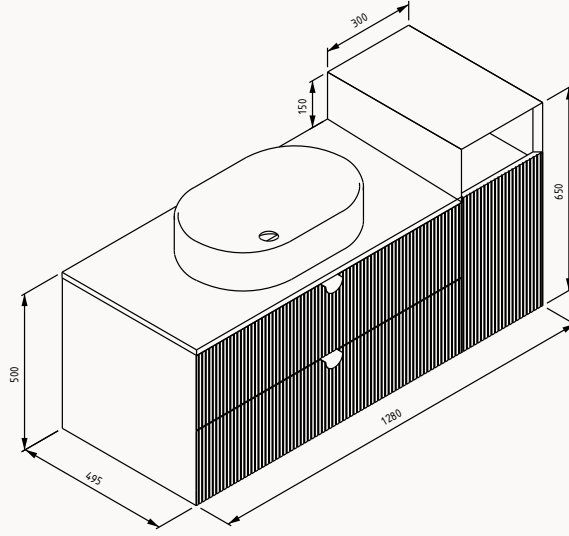

Yavaş  
Kapanma**130**1300x500x500 mm  
lavabo dolabı

! uyumlu lavabolar  
Infinity 10NF65055 - 2N

gövde lake  
çekmece lake  
çekmece (yavaş kapanma)

lavabo dahildir

21IAS772100I gece mavisi (siyah lavabo)