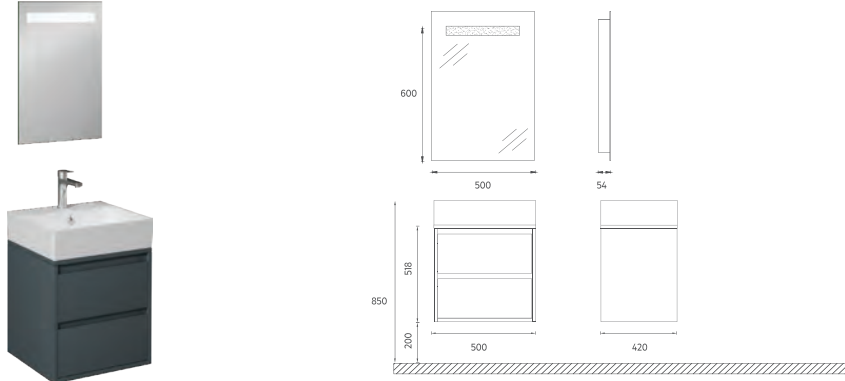

## PRO Lavabo Ünitesi, 50 cm

- Özellikler**  
**500 x 518 x 420 mm**  
 · Parlak Lake Gövde  
 · Lake Çift Çekmece  
 · LED'li Ayna  
 · Yavaş Kapanır Çekmece  
 · Metal Yanaklı Tam Açılır Çekmece

Lavabo Dahildir