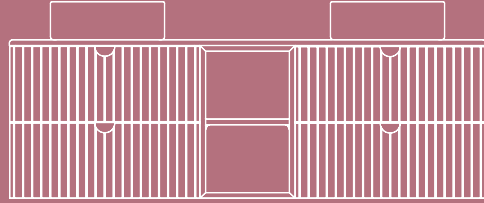

DISEGNO COLLECTION INFINITY

ISVEA'nın üst segment tasarım serisi Disegno imzalı INFINITY banyo mobilyası, banyoda özgürce tercih yapmak isteyenler için tasarlandı.

ISVEA tasarım ekibi INFINITY'yi tasarlarken, modern şehirliler için kullanım alanı ve ihtiyaca göre şekillenebilen modüler bir yapı hayal etti.

80-150 cm arasında değişen 5 farklı ölçüde kombinasyon olanağı sunan INFINITY, tüm lavabo modüllerinde biri cam seperatörlü tam açılır iki çekmeceye sahip. Tek-çift çanak lavabo ya da mobilya uyumlu etajerli lavabo alternatifleri ile tercih şansı sunuyor.

Alt modülde, ISVEA'nın İtalyan tasarım partneri WAU Architeti imzası taşıyan 7 mm'lik ince kenarlı sharp&slim INFINITY serisi çanak lavabolar ve UltraFlat etajerli lavabo ailesi tercih edildi. İster ayrı istenirse de birleşik kullanılabilen yan dolabı, geniş saklama hacimli boy dolabı, LED aydınlatmalı aynası ile INFINITY, banyoda ihtiyaç duyulan konfor ve fonksiyonelliği bir arada sunuyor. Tasarımında fonksiyon kadar şıklığa da önem veren INFINITY, fugalı mat lake kapaklarını, fırçalı altın kulplarla tamamlıyor. 6 farklı renk alternatifini bulunan INFINITY, ISVEA'nın sofistike vitrifiye renk paleti ColorISVEA renkleri ile tam uyumlu. Modüler yapısı kadar, renk kombinasyonunda da alternatif sunan INFINITY, banyo tasarımında özgürlük arayanlara sesleniyor.