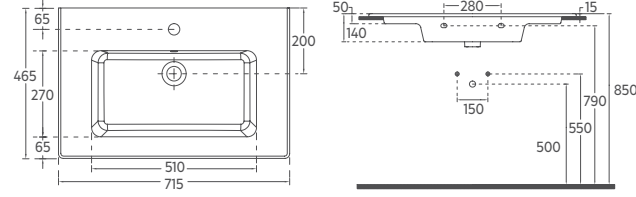

SISTEMA^T Flat Lavabo, 71 cm

10SL50071

Flat Lavabo

Özellikler

715 x 465 mm

- Batarya Delikli
- Taşma Delikli
- Montaj Kiti Dahil Değildir
- Mobilya & Duvar Kullanımına Uygun