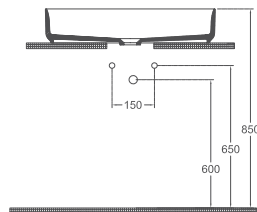

## Özellikler / Teknik Çizim

**600 x 400 x 120 mm**

- Batarya Delikli
- Taşma Deliksiz
- Sharp&Slim

Marmo Beyaz

Marmo Siyah