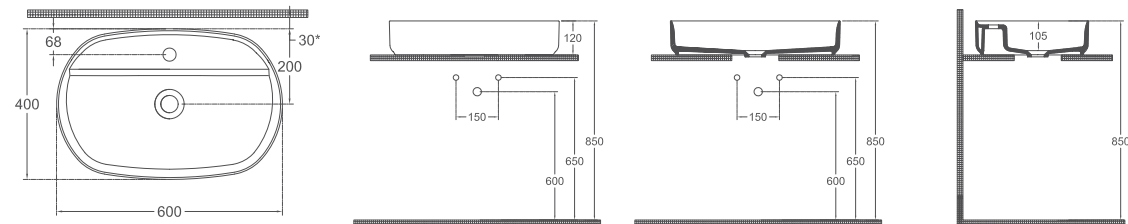

## Özellikler / Teknik Çizim

**550 x 360 x 120 mm**

- Batarya Deliksiz
- Taşma Deliksiz
- Sharp&Slim

Mat Beyaz Fildişi Somon Mint

COLORISVEA  
MARMO

YENİ

“

Mermer deseninin büyüü.