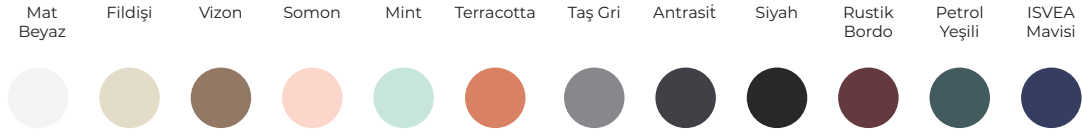

80-150cm arasından değişen 5 farklı ölçüde kombinasyon olanağı sunan INFINITY, 6 farklı renk alternatifini sunarken, ISVEA'nın sofistike vitrifiye renk paleti Colorisvea renkleri ile de tam uyumludur. Modüler yapısı kadar, renk kombinasyonunda da alternatif sunan INFINITY, banyo tasarımında özgürlük arayanlara sesleniyor.

# ISVEA COLORISVEA PALLETTE

“

Yeni bir banyo tasarlıyorsanız veya mevcut olanı yenilemeyi düşünüyorsanız, bu renk paleti size ilham kaynağı olacaktır. Colorisvea Renk Paleti, modern banyolara zengin Akdeniz tonları ve mimari ilhamıyla, bölgenin doğal güzelliklerinden bir dokunuş getirmenin mükemmel bir yoludur.”