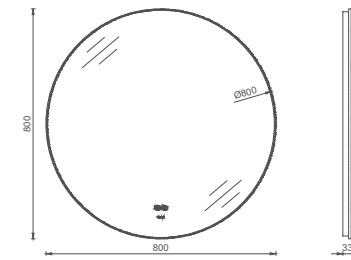

INFINITY RAGGIO Multicolor Ayna, Ø 80 cm

1. **Özellikler**
   800 x 34 x 800 mm
   · LED'li Ayna
   · 3000 Kelvin ile
   6500 Kelvin Multicolor
   · Dokunmatik Açma / Kapama
   · Antifog

29RGT1260801	Çap 80 Led'li Ayna Multicolor Özellikli