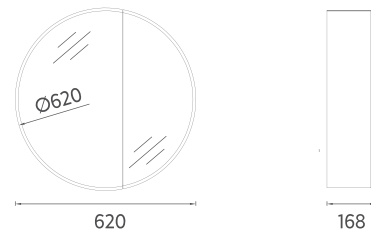

SOGNO Dolaplı Ayna, 62 cm

1. **620 x 168 mm**
   · Yavaş Kapanır Kapak
   · Füme Cam Raf
   · Sıkıştırılabilir Cam Raf Pimi
   · Kapakların Birbirine Çarpmaması İçin Aç Sabitleyici
   · Kaplama Üzeri Ceviz Cilalı Gövde

Lavabo Dahildir

21SG25880621	62 cm Dolaplı Ayna Ceviz Kaplama