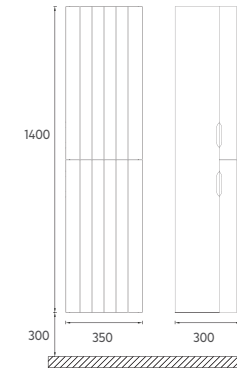

VEA Boy Dolap, 35 cm

Özellikler
350 x 300 x 1400 mm
· Yavaş Kapanır Kapak
· Füme Cam Raf
· Sıkıştırılabilir Cam Raf Pimi
· Gizli Ayarlı Metal Askı Elemanı
· Mat Lake

21MN1011135I	35 cm Boy Dolabı Sağ, Taş Gri
21MN1011137I	35 cm Boy Dolabı Sağ, Koyu Bej
21MN1011136I	35 cm Boy Dolabı Sağ, Rosa
21MN1011235I	35 cm Boy Dolabı Sol, Taş Gri
21MN1011237I	35 cm Boy Dolabı Sol, Koyu Bej
21MN1011236I	35 cm Boy Dolabı Sol, Rosa