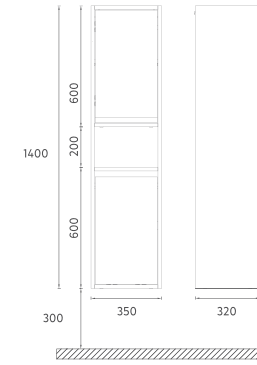

BELLA Boy Dolap, 35 cm

Özellikler

350 x 300 x 1400 mm

- Gövde MDF Lam
- Çekmece MDF Lam
- Yavaş Kapanır Çekmece
- Boyalı Cam Tezgah

24BL31650351	Boy Dolabı, Latin Mermer Sağ
24BL31760351	Boy Dolabı, Retro Bronz Sağ
24BL31980351	Boy Dolabı, Retro Gümüş Sağ
24BL32650351	Boy Dolabı, Latin Mermer Sol
24BL32760351	Boy Dolabı, Retro Bronz Sol
24BL32980351	Boy Dolabı, Retro Gümüş Sol