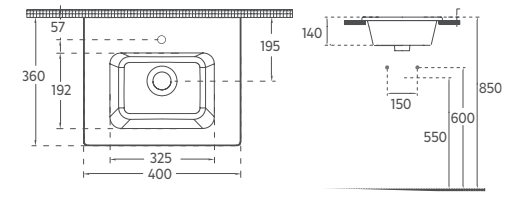

SISTEMA^T Compacto Lavabo, 40 x 36 cm

10SL50040

Compacto Lavabo

Özellikler

400 x 360 mm

- Batarya Delikli
- Taşma Delikli
- Montaj Kiti Dahil Değildir
- Mobilya & Duvar Kullanımına Uygun