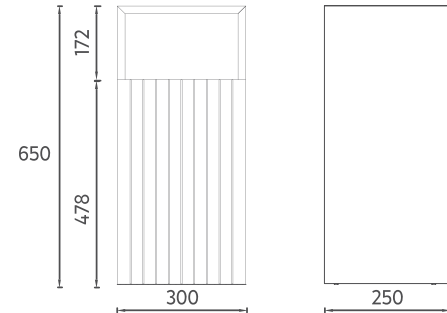

INFINITY Askılı Alt Siğ Dolap, 30 cm

1. **Özellikler**
   300 x 250 x 650 mm
   · Mat Lake Gövde
   · Yavaş Kapanır Kapak
   · Füme Cam Raf
   · Sıkıştırılmalı Cam Raf Pimi
   · Gizli Ayarlı Metal Askı Elemanı

21IF6148031I	Üst Dolap, Yakut Kırmızı Sağ
21IF6149031I	Üst Dolap, Okyanus Sağ
21IF6150031I	Üst Dolap, Somon Sağ
21IF6113031I	Üst Dolap, Pastel Yeşil Sağ
21IF6172031I	Üst Dolap, Gece Mavisini Sağ
21IF6112031I	Üst Dolap, Krem Sağ
21IF6248031I	Üst Dolap, Yakut Kırmızı Sol
21IF6249031I	Üst Dolap, Okyanus Sol
21IF6250031I	Üst Dolap, Koyu Somon Sol
21IF6213031I	Üst Dolap, Pastel Yeşil Sol
21IF6272031I	Üst Dolap, Gece Mavisini Sol
21IF6212031I	Üst Dolap, Krem Sol