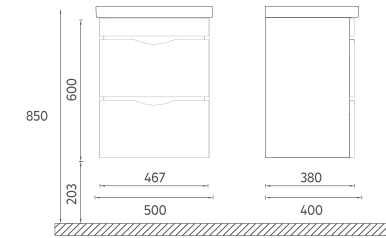

NEO Lavabo Ünitesi, 50 cm

1. **Özellikler**
   467 x 600 x 430 mm
2. Parlak Lake Gövde
   - Yavaş Kapanır Çekmece
   - Metal Yanaklı Tam Açılır Çekmece

Lavabo Dahildir

21NGS329050E Lavabo Dolabı, Gri
21NGS311050E Lavabo Dolabı, Beyaz

! Uyumlu Lavabolar:
10PS50050