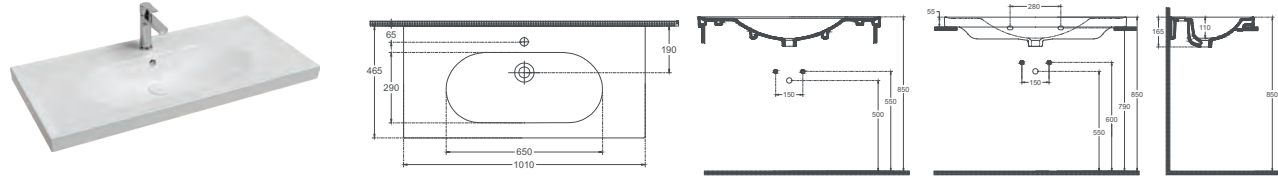

SISTEMA^R

SISTEMA^R Lavabo, 100 cm

10SR50100

Lavabo

Özellikler

1010 x 465 mm

- Batarya Delikli
- Taşma Delikli
- Montaj Kiti Dahil Değildir
- Mobilya & Duvar Kullanımına Uygun