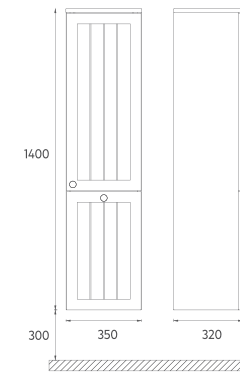

EVA Boy Dolap, 35 cm

YENİ RENK

1. **Özellikler**
   350 x 320 x 1400 mm
   · Gövde Thermoform
   · Yavaş Kapanır Kapak
   · Sepet Mevcut

24EV13110351 Boy Dolabı, Saten Vizon Sağ
24EV13110361 Boy Dolabı, Saten Vizon Sol
27EV34110351 Boy Dolabı, Kiremit Sağ
27EV34110361 Boy Dolabı, Kiremit Sol