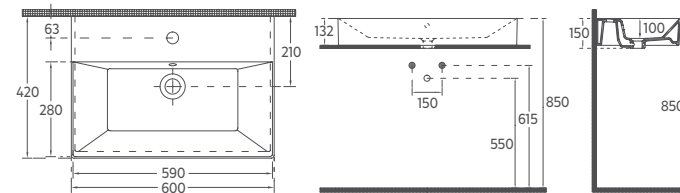

SISTEMA² Tezgah Üstü Lavabo, 60 cm

10SF50060

Tezgah Üstü Lavabo

Özellikler

600 x 420 mm

- Batarya Delikli
- Taşma Delikli
- Sharp&Slim
- Mobilya & Duvar Kullanımına Uygun