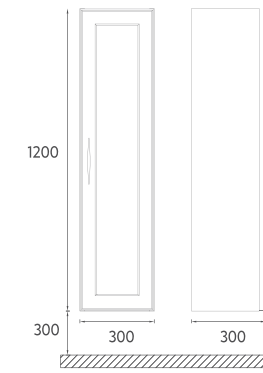

MODESTO Boy Dolap, 30 cm

1. **Özellikler**
   300 x 300 x 1200 mm
2. Yavaş Kapanır Kapak
   - Cam Raf
   - Sıkıştırılabilir Cam Raf Pimi
   - Gizli Ayarlı Metal Askı Elemanı

21MD3135035I	Lavabo Dolabı Sağ, Koyu Bej
21MD1724035I	Lavabo Dolabı Sağ, Taş Gri
21MD3135036I	Lavabo Dolabı Sol, Koyu Bej
21MD1724036I	Lavabo Dolabı Sol, Taş Gri