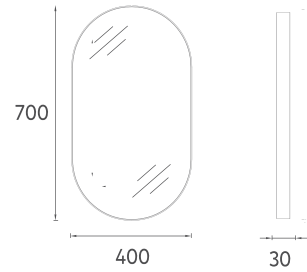

PUNO Ayna, 40 cm

Özellikler
400 x 30 x 700 mm
· Metal Profil Ayna

29PN40040401 Ayna, Siyah Metal Profil
29PN40010401 Ayna, Beyaz Metal Profil