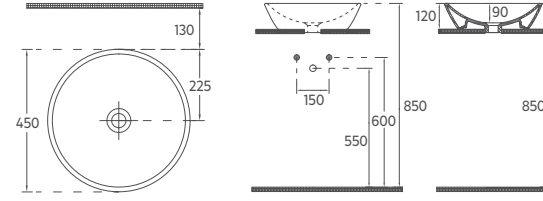

SISTEMA^Y

SISTEMA^Y Tezgah Üstü Lavabo, 45 cm