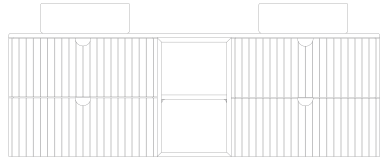

INFINITY

TEZGAH ÜSTÜ LAVABO DOLAPLARI