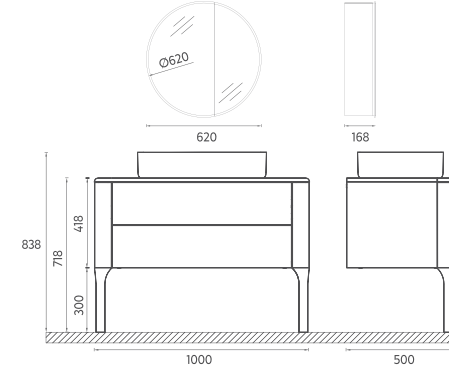

SOGNO Lavabo Ünitesi, 100 cm

Özellikler

1000 x 500 x 718 mm

- Bas / Aç
- Çekmece İçi Kaydırmaz
- Yavaş Kapanır Çekmece
- Çekmece İçi Seperator
- Mat Lake Gövde
- Kuvars Tezgah

Lavabo Dahildir

21SGS7471001	Lavabo Dolabı, Antrasit
21SG25470621	Dolaplı Ayna, Antrasit
21SG90470301	Raf, Antrasit

! Uyumlu Lavabolar:
10NF65060