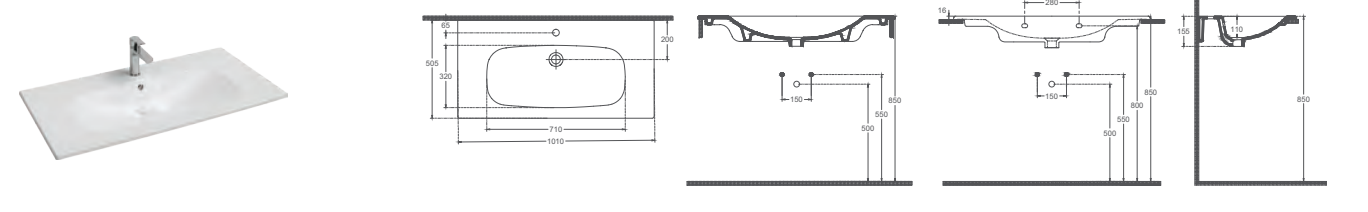

INFINITY Flat Lavabo, 101 cm

YENİ

10NF50101 Flat Lavabo

Özellikler

- 1010 x 505 mm
- Batarya Delikli
- Taşma Delikli
- Lavabo Montaj Vidası Hariç
- Mobilya & Duvar Kullanımına Uygun