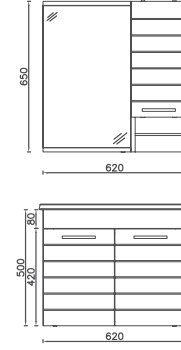

PLATON Lavabo Ünitesi, 65 cm

Özellikler
750 x 448 x 500 mm
· MDF Lam Gövde & Thermoform Kapak
· Yavaş Kapanır Kapak
Üst Dolap
620 x 165 x 650 mm

Lavabo Dahildir

27PTS0010651	Lavabo Dolabı, Parlak Beyaz
27PTS0120651	Lavabo Dolabı, Beyaz - Koyu Gri
27PTS0230651	Lavabo Dolabı, Beyaz - Yeşil
27PT20010651	65 cm Dolaplı Ayna, Parlak Beyaz
27PT20120651	65 cm Dolaplı Ayna, Beyaz - Koyu Gri
27PT20230651	65 cm Dolaplı Ayna, Beyaz - Yeşil

! Uyumlu Lavabolar:
10LE50065