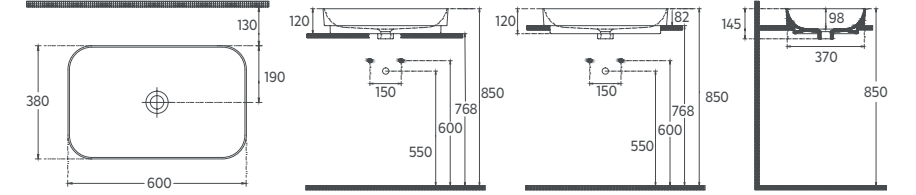

SOTT'AQUA Tezgah Üstü Lavabo, 60 cm

10SQ50060

Tezgah Üstü Lavabo

Özellikler

600 x 380 mm

- Batarya Deliksiz
- Taşma Deliksiz
- Mobilya ile Kullanıma Uygun
- Sharp&Slim