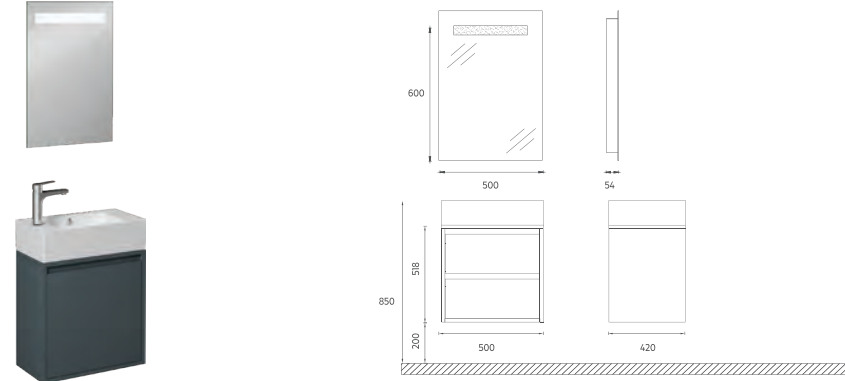

PRO Lavabo Ünitesi, 50 cm

1. **Özellikler**
   500 x 518 x 420 mm
   · Parlak Lake Gövde
   · Lake tek çekmece
   · LED'li ayna
   · Yavaş Kapanır Çekmece

Lavabo Dahildir

! Uyumlu Lavabolar:
10SF50050

21SFS001050I	Lavabo Dolabı, Beyaz Sağ
21SFS011050I	Lavabo Dolabı, Beyaz Sol
21SFS003050I	Lavabo Dolabı, Açık Gri Sağ
21SFS003050I	Lavabo Dolabı, Açık Gri Sol
21SFS108051I	Lavabo Dolabı, Kum Beji Sağ
21SFS208051I	Lavabo Dolabı, Kum Beji Sol
21SFS004050I	Lavabo Dolabı, Antrasit Sol
21SFS014050I	Lavabo Dolabı, Antrasit Sol
25OR4003045I	45 cm LED'li Kumlamalı Ayna