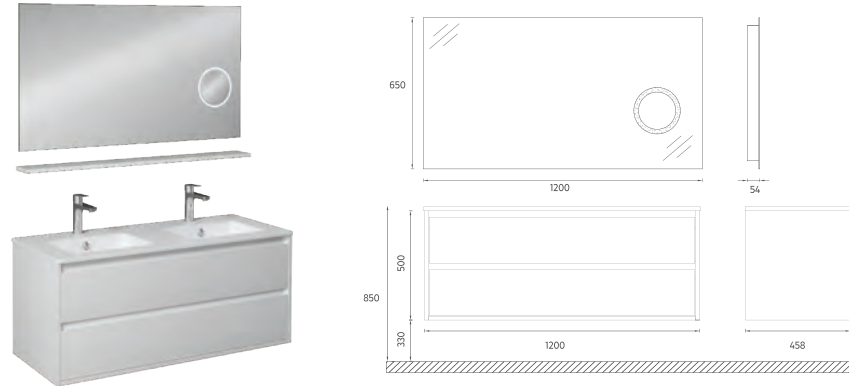

## PRO Çift Hazneli Lavabo Dolabı, 120 cm

- Özellikler**  
**1200 x 500 x 458 mm**  
 · Parlak Lake Gövde  
 · Lake Çift Çekmece  
 · Büyüteçli LED'li Ayna  
 · Yavaş Kapanır Çekmece  
 · Metal Yanaklı Tam Açılır Çekmece