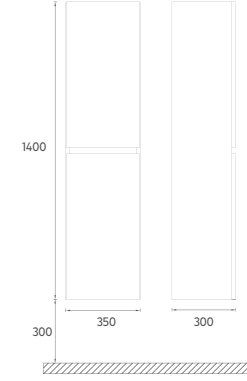

TRIO Boy Dolap, 35 cm

1. **Özellikler**
   350 x 1400 x 300 mm
   · Gövde MDF Lam
   · Yavaş Kapanır Kapak

24TR3088035I	35 cm Boy Dolabı, Detroit Sağ
24TR3098035I	35 cm Boy Dolabı, Retro Bronz Sağ
24TR3076035I	35 cm Boy Dolabı, Retro Gümüş Sağ
24TR3065035I	35 cm Boy Dolabı, Retro Bronz Sağ
24TR3088035I	35 cm Boy Dolabı, Detroit Sol
24TR3098036I	35 cm Boy Dolabı, Retro Gümüş Sol
24TR3076036I	35 cm Boy Dolabı, Bronz Sol
24TR3065036I	35 cm Boy Dolabı, Latin Mermer Sol