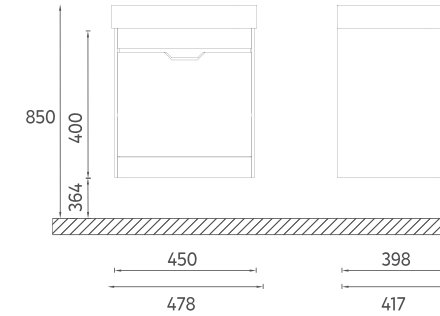

FONTE Lavabo Ünitesi, 48 cm

1. **Özellikler**
   450 x 398 x 400 mm
2. Parlak Lake Gövde
   - Lake Çift Çekmece
   - Yavaş Kapanma
   - Metal Yanaklı Tam Açılır Çekmece

Lavabo Dahildir

21USS015048I	Lavabo Dolabı, Kırmızı
21SQS014048I	Lavabo Dolabı, Siyah
21SQS004048I	Lavabo Dolabı, Antrasit
21SQS004049I	Lavabo Dolabı, Açık Gri
21SQS001048I	Lavabo Dolabı, Beyaz

! Uyumlu Lavabolar:
10SQ50048