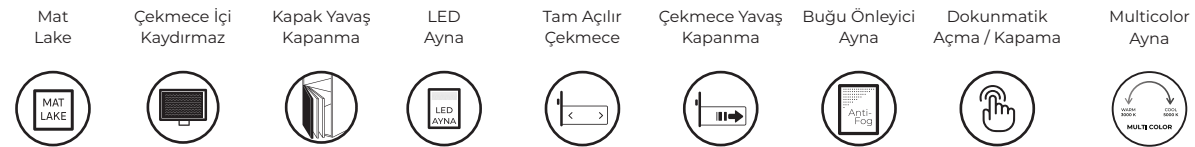

MONDO

TEZGAH ÜSTÜ
LAVABO ÜNİTESİ

150
1500 x 500 x 500 mm

90
900 x 500 x 500 mm

60
600 x 500 x 500 mm

TEZGAH ÜSTÜ
LAVABO ÜNİTESİ

150
1500 x 500 x 400 mm

90
900 x 500 x 400 mm

60
600 x 500 x 400 mm

TEZGAH ÜSTÜ
LAVABO

47
470 x 400 mm

BOY DOLAP

35
350 x 300 x 1400 mm

AYNA

60
600 x 22 x 700 mm

ISVEA İKON SETİ

MOBİLYA RENKLERİ

SOFT MAVİ ÇAKIL GRİ

LAVABO RENKLERİ

BEYAZ

TEZGAH RENKLERİ

KONTRA /
NATUREL CILA

KULP RENKLERİ

AHŞAP