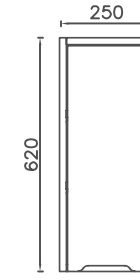

PANTEON Üst Dolap, 25 cm

Özellikler
250 x 130 x 650 mm
· Yavaş Kapanır Kapak
· MDF Lam

24PN2491025I	25 cm Üst Dolap Sağ, Retro Gümüş
24PN2492025I	25 cm Üst Dolap Sağ, Retro Bronz