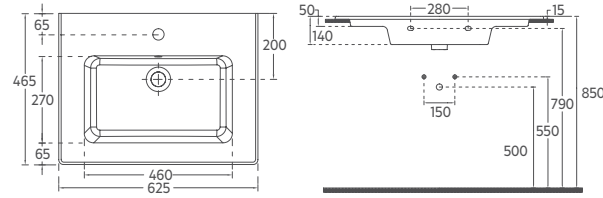

SISTEMA^T Flat Lavabo, 61 cm

10SL50061

Flat Lavabo

Özellikler

625 x 465 mm

- Batarya Delikli
- Taşma Delikli
- Montaj Kiti Dahil Değildir
- Mobilya & Duvar Kullanımına Uygun