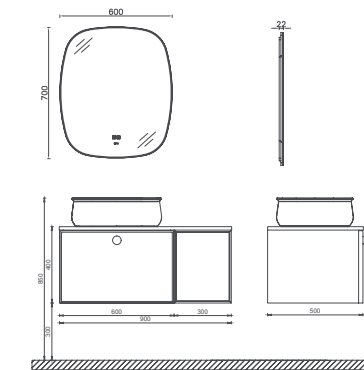

MONDO Lavabo Ünitesi, 90 cm

1. **Özellikler**
   900 x 500 x 400 mm
   · Çekmece İçi Kaydırmaz
   · Yavaş Kapanır Çekmece
   · Mat Lake
   · Kontra / Naturel Cila

Lavabo Dahildir

21MDS713090I	Lavabo Dolabı Sağ, 1 Çekmece, Çakıl Gri
21MDS713091I	Lavabo Dolabı Sol, 1 Çekmece, Çakıl Gri
21MDS813090I	Lavabo Dolabı Sağ, 1 Çekmece, Soft Mavi
21MDS813091I	Lavabo Dolabı Sol, 1 Çekmece, Soft Mavi
21FD4009070I	60 cm Amorf , Pleksi Led'li Ayna

! Uyumlu Lavabolar:
10FD65047