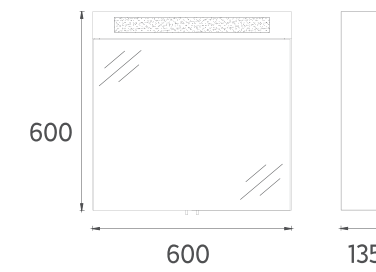

M7 Dolaplı Ayna, 1 Kapaklı, 60 cm

1. **Features**
   600 x 135 x 600 mm
2. Kumlamalı
   - Priz Kutusu
   - LED'li
   - 4000 Kelvin Gün Işığı
   - Dokunmatik Açama / Kapama

22OR2010060I **60 cm Dolaplı Ayna Sağ, 2 Kapaklı**
22OR200061I **60 cm Dolaplı Ayna Sol, 2 Kapaklı**