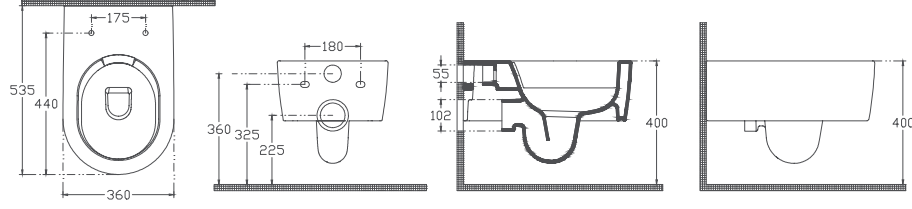

YENİ

SISTEMA^A

SISTEMA^A EasyJet Rimless Asma Klozet

10SL02001	EasyJet Rimless Asma Klozet
40KF02001-S	F50 Klozet Kapağı Slim
44A108001-S	A10 Klozet Kapağı

Özellikler

1. Gizli Montaj
   - Gomme Rezervuar 4 L'ye Ayarlanmalıdır
   - Montaj Seti Dahildir
   - Klozet Kapağı (Yavaş Kapanma, Tak / Çıkart)
2. Ayrıca Sipariş Edilmelidir