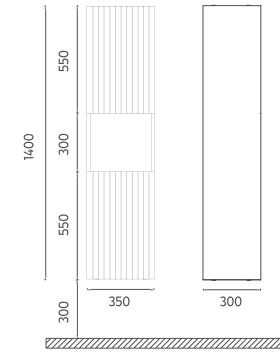

INFINITY Boy Dolap, 35 cm

1. **Özellikler**
   350 x 300 x 1400 mm
   · Mat Lake Gövde
   · Yavaş Kapanır Kapak
   · Füme Cam Raf
   · Sıkıştırılmalı Cam Raf Pimi
   · Gizli Ayarlı Metal Askı Elemanı

21IF3148035I	Üst Dolap, Yakut Kırmızı Sağ
21IF3149035I	Üst Dolap, Okyanus Sağ
21IF3150035I	Üst Dolap, Somon Sağ
21IF3113035I	Üst Dolap, Pastel Yeşil Sağ
21IF3172035I	Üst Dolap, Gece Mavisini Sağ
21IF3112035I	Üst Dolap, Krem Sağ
21IF3248035I	Üst Dolap, Yakut Kırmızı Sol
21IF3249035I	Üst Dolap, Okyanus Sol
21IF3250035I	Üst Dolap, Koyu Somon Sol
21IF3213035I	Üst Dolap, Pastel Yeşil Sol
21IF3272035I	Üst Dolap, Gece Mavisini Sol
21IF3212035I	Üst Dolap, Krem Sol