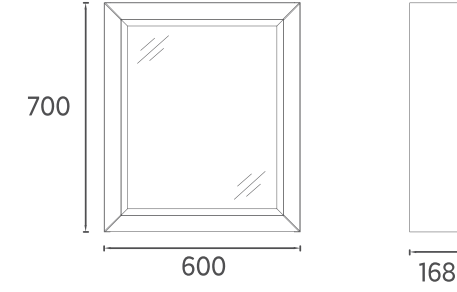

AGATHA Dolaplı Ayna, 60 cm

1. **Özellikler**
   600 x 168 x 700 mm
2. Mat Lake Kapak
   - Yavaş Kapanır Kapak
   - Bizoteli Ayna

21AH1121070I	Çerçeve Kapaklı Dolaplı Ayna Sağ, Tereyağ Sarısı
21AH1121071I	Çerçeve Kapaklı Dolaplı Ayna Sağ, Çimento Grisi
21AH1121072I	Çerçeve Kapaklı Dolaplı Ayna Sağ, Siyah
21AH1121170I	Çerçeve Kapaklı Dolaplı Ayna Sol, Tereyağ Sarısı
21AH1121171I	Çerçeve Kapaklı Dolaplı Ayna Sol, Çimento Grisi
21AH1121172I	Çerçeve Kapaklı Dolaplı Ayna Sol, Siyah