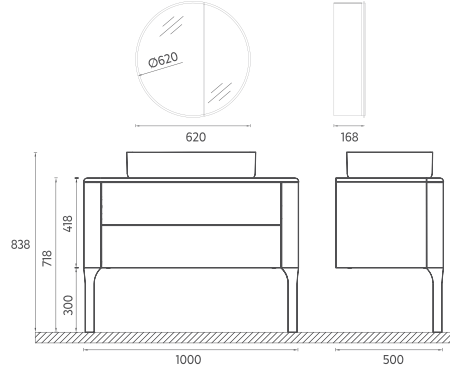

## SOGNO Lavabo Ünitesi, 100 cm