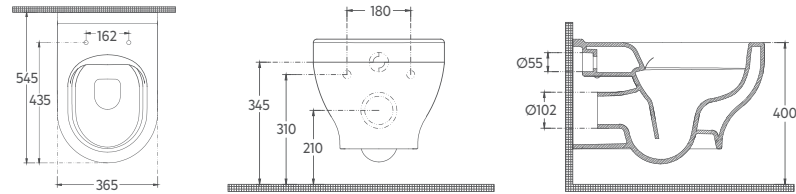

SOLUZIONE XI Rimless Asma Klozet