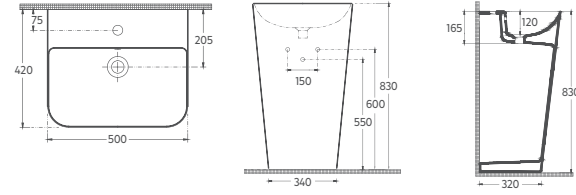

SOTT'AQUA

SOTT'AQUA Monoblok Yerden Lavabo, 50 cm

10SQ37001

Monoblok Lavabo

Özellikler

500 x 420 x 830 mm

- Batarya Delikli
- Taşma Delikli
- Sharp&Slim
- Duvara Montaj Yapılarak Kullanılır
- Arkası Sırsızdır