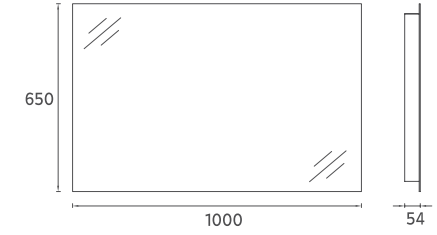

## M3 Ayna, 100 cm

- Features**  
**1000 x 54 x 650 mm**
- 4000 Kelvin Gün Işığı
  - Dokunmatik Açama / Kapama
  - LED'li Ayna
  - Kumlamalı

25OR40111001 100 cm Ayna