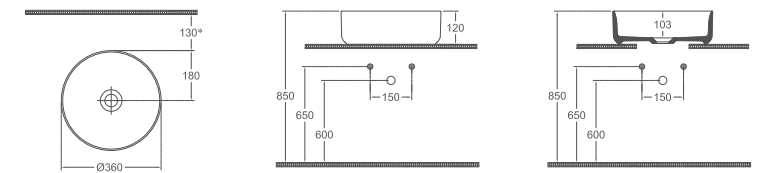

INFINITY Tezgah Üstü Lavabo, 36cm

10NF65036

Tezgah Üstü Lavabo

Özellikler

Ø 360 mm
· Batarya deliksiz
· Taşma deliksiz
· Sharp&Slim