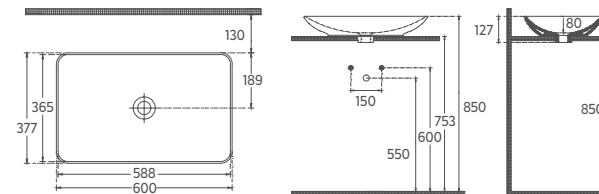

SISTEMA^Y Tezgah Üstü Lavabo, 60 cm

10SY50060

Tezgah Üstü Lavabo

Özellikler

600 x 377 mm

- Batarya Delikli
- Taşma Deliksiz
- Mobilya ile Kullanıma Uygun
- Sharp&Slim