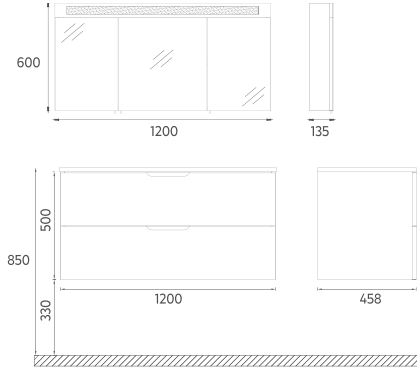

LIV Lavabo Ünitesi, 120 cm

Özellikler

- MDF Lam Gövde
- MDF Lam Çift Çekmece
- Yavaş Kapanır Çekmece
- Soft Touch Yüzey

Lavabo Dahildir

	24LVS212121I	120 cm Lavabo Dolabı, Lava
	24LVS212120I	120 cm Lavabo Dolabı, Açık Kumbeji
	24LVS311121I	120 cm Lavabo Dolabı, Lava
	24LVS311120I	120 cm Lavabo Dolabı, Açık Kumbeji
	22OR2600120I	120 cm Dolaplı Ayna, 3 Kapaklı, LED'li

	24LVS211101I	100 cm Lavabo Dolabı, Lava
	24LVS211100I	100 cm Lavabo Dolabı, Açık Kumbeji
	24LVS321121I	100 cm Lavabo Dolabı, Lava
	24LVS321101I	100 cm Lavabo Dolabı, Açık Kumbeji
	22OR2600100I	100 cm Dolaplı Ayna, 3 Kapaklı, LED'li

	24LVS211091I	90 cm Lavabo Dolabı, Lava
	24LVS211090I	90 cm Lavabo Dolabı, Açık Kumbeji
	24LVS311091I	90 cm Lavabo Dolabı, Lava
	24LVS311090I	90 cm Lavabo Dolabı, Açık Kumbeji
	22OR2600090I	90 cm Dolaplı Ayna, 3 Kapaklı, LED'li

	24LVS211081I	80 cm Lavabo Dolabı, Lava
	24LVS211080I	80 cm Lavabo Dolabı, Açık Kumbeji
	24LVS311081I	80 cm Lavabo Dolabı, Lava
	24LVS311080I	80 cm Lavabo Dolabı, Açık Kumbeji
	22OR2600080I	80 cm Dolaplı Ayna, 3 Kapaklı, LED'li

	24LVS211071I	70 cm Lavabo Dolabı, Lava
	24LVS211070I	70 cm Lavabo Dolabı, Açık Kumbeji
	24LVS321071I	70 cm Lavabo Dolabı, Lava
	24LVS321070I	70 cm Lavabo Dolabı, Açık Kumbeji
	22OR2600070I	70 cm Dolaplı Ayna, 2 Kapaklı, LED'li

	24LVS211061I	60 cm Lavabo Dolabı, Lava
	24LVS211060I	60 cm Lavabo Dolabı, Açık Kumbeji
	24LVS311061I	60 cm Lavabo Dolabı, Lava
	24LVS311060I	60 cm Lavabo Dolabı, Açık Kumbeji
	22OR2010060I	60 cm Dolaplı Ayna, 1 Kapaklı Sağ, LED'li

! Uyumlu Lavabolar:
10SL50121
10SL50101
10SL50091
10SL50081
10SL50071
10SL50061

! Dolap Ölçüler:
1200 x 458 x 500 mm
1000 x 458 x 500 mm
900 x 458 x 500 mm
800 x 458 x 500 mm
700 x 458 x 500 mm
600 x 458 x 500 mm