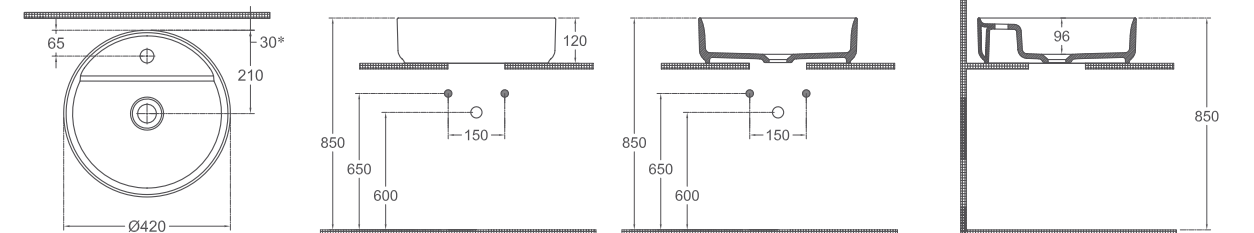

Teknik Çizim