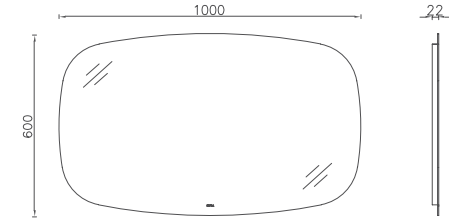

COREDO Ledli Ayna, 100 cm

1. **Özellikler**
   1000 x 22 x 600 mm
   · LED'li Ayna
   · Dokunmatik Açma / Kapama
   · Antifog