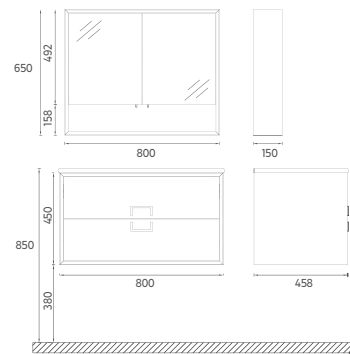

STEPP Lavabo Ünitesi, 80 cm

1. **Özellikler**
   800 x 458 x 450 mm
2. Yavaş Kapanır Çekmece
   - Tam Açılır Çekmece
   - Raf Led Aydınlatmalı