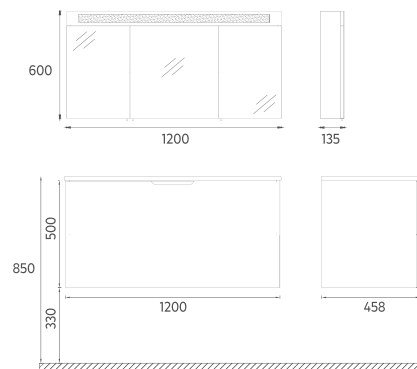

LIV Çift Lavabo Ünitesi, 120 cm

1. **Özellikler**
   1200 x 400 x 458 mm
   · MDF Lam Gövde
   · MDF Lam Tek Çekmece
   · Yavaş Kapanır Çekmece
   · Soft Touch Yüzey

Lavabo Dahildir

24LVS222121I	Lavabo Dolabı, Lava
24LVS222120I	Lavabo Dolabı, Açık Beji
Parlak Krom Kulp	
24LVS322121I	Lavabo Dolabı, Lava
24LVS322120I	Lavabo Dolabı, Açık Beji
22OR2600120I	120 cm Dolaplı Ayna, 3 Kapaklı, LED'li

! Uyumlu Lavabolar:
10SL5012I