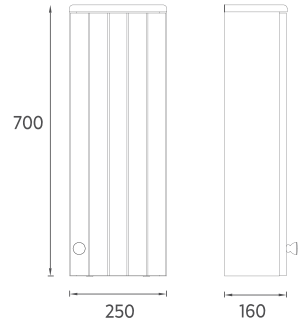

RINATO Üst Dolap, 25 cm

1. **Özellikler**
   250 x 160 x 700 mm
2. Lake Gövde
   - Yavaş Kapanır Kapak
   - Füme Cam Raf
   - Sıkıştırılabilir Cam Raf Pimi
   - Gizli Ayarlanabilir Metal Askı

21RN6113025I	25 cm Üst Dolap, Pastel Yeşil Sağ
21RN6213025I	25 cm Üst Dolap, Pastel Yeşil Sol
21RN6112025I	25 cm Üst Dolap, Krem Sağ
21RN6212025I	25 cm Üst Dolap, Krem Sol
21RN6114025I	25 cm Üst Dolap, Taş Gri Sağ
21RN6214026I	25 cm Üst Dolap, Taş Gri Sol