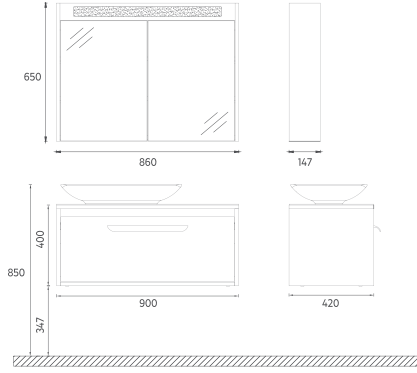

BELLA

BELLA Lavabo Ünitesi, 90 cm

Özellikler

900 x 420 x 400 mm

- Gövde MDF Lam
- Çekmece MDF Lam
- Yavaş Kapanır Çekmece
- Cam Tezgah
- Boyalı Cam tezgah
- Tandem Gizli Ray

Lavabo Dahildir

24BLS3760901	Lavabo Dolabı, Retro Bronz
24BL24760901	90 cm Dolaplı Ayna, LED'li, Retro Bronz
24BLS3650911	Lavabo Dolabı, Latin Mermer
24BL24650901	90 cm Dolaplı Ayna, LED'li, Latin Mermer
24BLS3980911	Lavabo Dolabı, Retro Gümüş
24BL24980901	90 cm Dolaplı Ayna, LED'li, Retro Gümüş

! Uyumlu Lavabolar:
10SY50065-2N