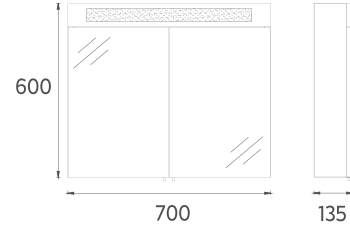

AYNALAR

M9 Dolaplı Ayna Kapaklı Üst Dolap, 2 Kapaklı, 70 cm

1. **Özellikler**
   700 x 135 x 600 mm
2. Kumlamalı
   - Priz Kutusu
   - LED'li
   - 4000 Kelvin Gün Işığı
   - Dokunmatik Açama / Kapama

22OR26000701 **70 cm Ayna Dolap, LED'li, 2 Kapak**