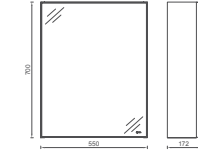

FERMO Lavabo Ünitesi, 60 cm

1. **Özellikler**
   600 x 240 x 850 mm
   · Gövde metal
   · Çekmece MDF Lam
   · Yavaş Kapanır Kapak

Lavabo Dahildir

29FRS019060I	Lavabo Dolabı Antrasit, Rafli, Beyaz Lavabolu
29FRS019061I	Lavabo Dolabı Antrasit, Rafli, Siyah Lavabolu
24FR2009055I	55 cm Dolaplı Ayna Sağ, Antrasit
24FR2019055I	55 cm Dolaplı Ayna Sol, Antrasit

! Uyumlu Lavabolar:
10SF50060SV-2N