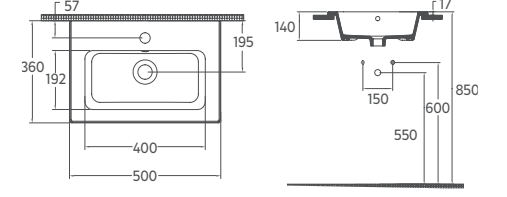

SISTEMA^T Compacto Lavabo, 50 x 36 cm

10SL50050

Compacto Lavabo

Özellikler

500 x 360 mm

- Batarya Delikli
- Taşma Delikli
- Montaj Kiti Dahil Değildir
- Mobilya & Duvar Kullanımına Uygun