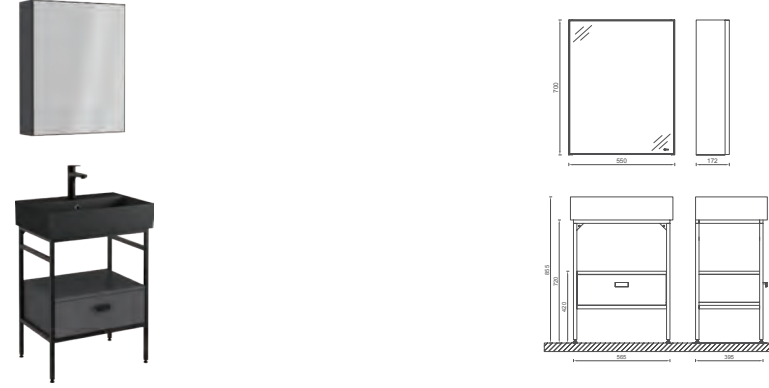

FERMO Lavabo Ünitesi, 60 cm

1. **Özellikler**
   600 x 420 x 850 mm
   · Gövde metal
   · Çekmece MDF Lam
   · Yavaş Kapanır Çekmece
   · Ayna Yavaş Kapanır Kapak

Lavabo Dahildir

29FRS009060I	Lavabo Dolabı Antrasit, Tek Çekmece, Beyaz Lavabolu
29FRS009061I	Lavabo Dolabı Antrasit, Tek Çekmece, Siyah Lavabolu
24FR2009055I	55 cm Dolaplı Ayna Sağ, Antrasit,
24FR2019055I	55 cm Dolaplı Ayna Sol, Antrasit,

! Uyumlu Lavabolar:
10SF50060SV-2N