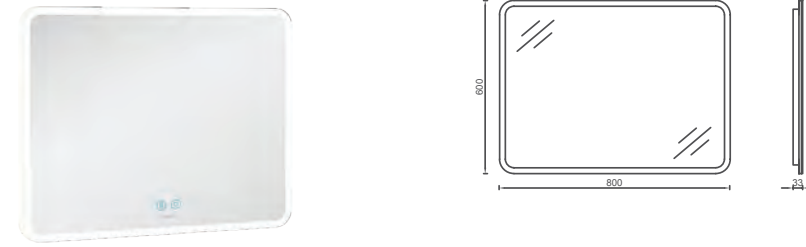

INFINITY ART. Multicolor Led'li Ayna, 80 cm

1. **Özellikler**
   800 x 34 x 600 mm
2. LED'li Ayna
   - 3000 Kelvin ile
   - 6500 Kelvin Multicolor
   - Dokunmatik Açma / Kapama
   - Antifog
   - Multicolor Led'li Ayna

29AR17715801 Pleksi Led'li Ayna