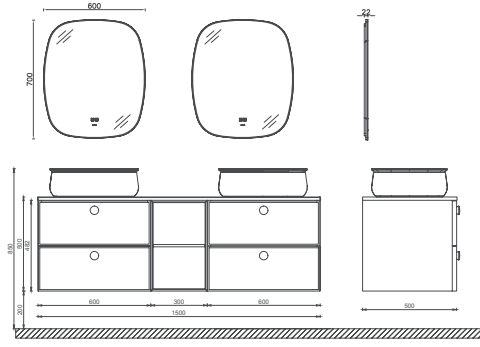

MONDO

MONDO Lavabo Ünitesi, 150 cm

1. **Özellikler**
   1500 x 500 x 500 mm
   · Çekmece İçi Kaydırmaz
   · Yavaş Kapanır Çekmece
   · Mat Lake
   · Kontra / Naturel Cila

Lavabo Dahildir

21MDS712150I	Lavabo Dolabı, 4 Çekmece, Çakıl Gri
21MDS812150I	Lavabo Dolabı, 4 Çekmece, Soft Mavi
21FD4009070I	60 cm Amorf , Pleksi Led'li Ayna X 2

! Uyumlu Lavabolar:
10FD65047 x 2 Adet