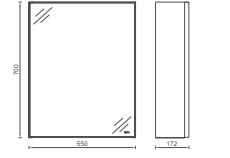

## FERMO Lavabo Ünitesi, 60 cm

- Özellikler**  
**600 x 240 x 850 mm**  
 · Gövde metal  
 · Çekmece MDF Lam  
 · Yavaş Kapanır Kapak

Lavabo Dahildir

|              |   |
|--------------|---|
| 29FRS017060I | Lavabo Dolabı Viktoria Ceviz, Rafli, Beyaz Lavabolu |
| 29FRS017061I | Lavabo Dolabı Viktoria Ceviz, Rafli, Siyah Lavabolu |
| 24FR2007055I | 55 cm Dolaplı Ayna Sağ, Viktoria Ceviz              |
| 24FR2017055I | 55 cm Dolaplı Ayna Sol, Viktoria Ceviz              |