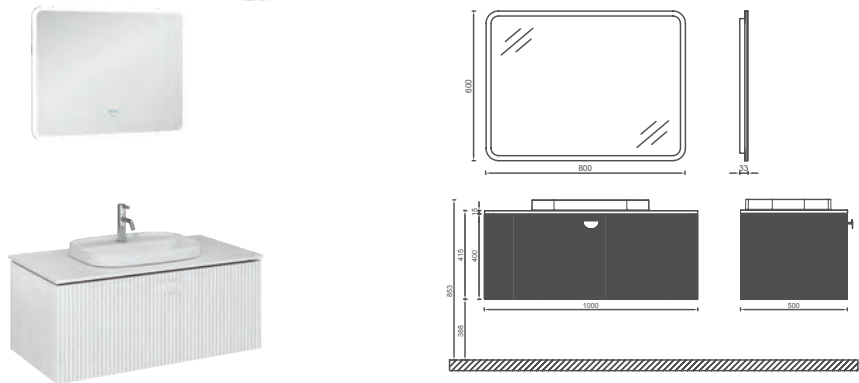

INFINITY ART. Lavabo Ünitesi, 100 cm

1. **Özellikler**
   1000 x 500 x 400 mm
2. Çekmece İçi Kaydırmaz
   - Yavaş Kapanır Çekmece
   - Çekmece İçi Kayar Kutu
   - Mat Lake
   - Multicolor Led'li Ayna
   - **Beyaz Kuvars Tezgah**

Lavabo Dahildir

21ARS7801001 Lavabo Dolabı, Mat Beyaz Lavabolu
21ARS0111001 Lavabo Dolabı Beyaz, Altın Kulplu
29AR17715801 Pleksi Led'li Ayna

Uyumlu Lavabolar:
10NF50055-2L