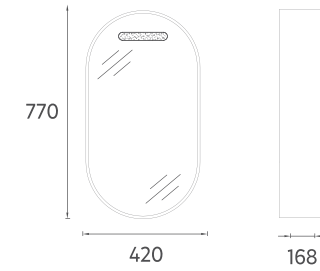

PUNO Dolap Ayna, 42 cm

Özellikler
420 x 168 x 770 mm
· 4000 Kelvin Gün Işığı LED
· Yavaş Kapanır Kapak

29PN21040401 Dolaplı Ayna, Siyah Sağ
29PN22040401 Dolaplı Ayna, Siyah Sol
29PN21010401 Dolaplı Ayna, Beyaz Sağ
29PN22010401 Dolaplı Ayna, Beyaz Sol