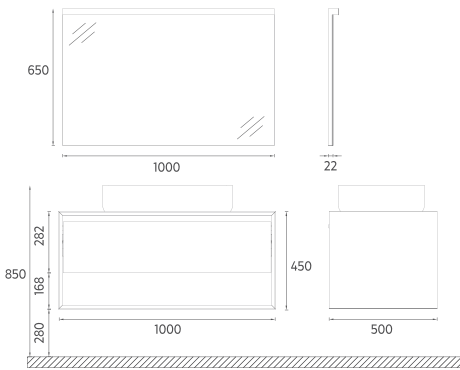

LUCA Rafli Lavabo Ünitesi, 100 cm

1. **Özellikler**
   1000 x 500 x 450 mm
2. Mat Lake Gövde
   - Çekmece MDF Lam
   - Yavaş Kapanır Çekmece
   - Çekmece Tam Açılır

Lavabo Dahildir

Uyumlu Lavabolar:
10NF65060

21LCS3051001	Lavabo Dolabı Rafli, Siyah Meşe
29LC4001001	LED'li Ayna
21LCS3061001	Lavabo Dolabı, Beyaz Meşe
29LC4001001	LED'li Ayna