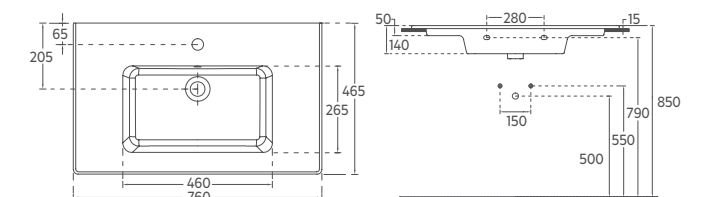

SISTEMA^T Flat Lavabo, 76 cm

10SL50076

Flat Lavabo

Özellikler

760 x 465 mm

- Batarya Delikli
- Taşma Delikli
- Montaj Kiti Dahil Değildir
- Mobilya & Duvar Kullanımına Uygun