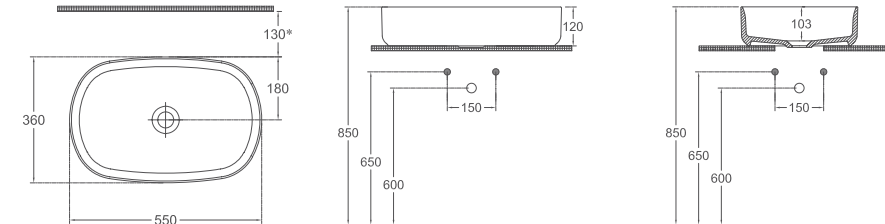

## Özellikler / Teknik Çizim

**550 x 360 x 120 mm**

- Batarya Deliksiz
- Taşma Deliksiz
- Sharp&Slim

Mat Beyaz Fildişi Somon Mint

COLORISVEA  
MARMO

YENİ

“

Mermer deseninin büyüü.