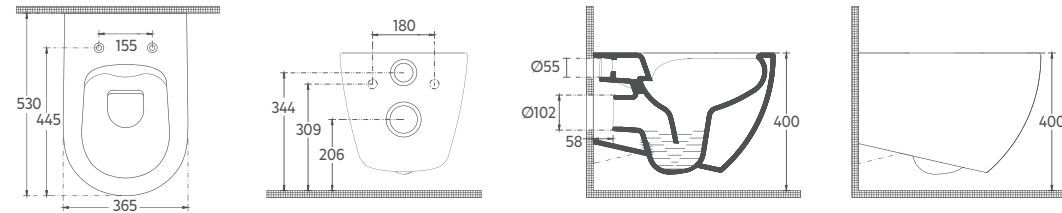

COLORISVEA / INFINITY TERRAZZO

INFINITY CleaRim Plus Asma Klozet

40KF05211-S
F50 Klozet Kapağı, Siyah

INFINITY CleaRim Plus Asma Klozet

40KF05211-S
F50 Klozet Kapağı, Siyah

INFINITY CleaRim Plus Asma Klozet

40KF05211-S
F50 Klozet Kapağı, Siyah

INFINITY Asma Bide

INFINITY Asma Bide

INFINITY Asma Bide

VİTRİFİYE ASMA KLOZETLER / BİDE

INFINITY CleaRim Plus Asma Klozet

40KF05211-S
F50 Klozet Kapağı, Siyah

INFINITY Asma Bide

Özellikler / Teknik Çizim

- Klozet Haznesi de Renklidir
- Klozet Kapağı (Yavaş Kapanma, Tak / Çıkart)

Mat Beyaz Fildişi Somon Mint