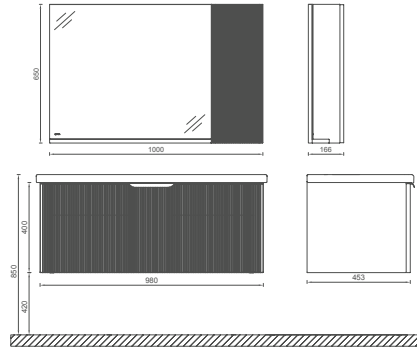

## SIENA Lavabo Ünitesi, 100 cm

- Özellikler**  
**1000 x 458 x 400 mm**  
 · Yavaş Kapanır Çekmece  
 · Yavaş Kapanır Kapak  
 · Thermoform

Lavabo Dahildir

|              |   |
|--------------|---|
| 27SNS0071001 | Lavabo Dolabı, Siyah Kulplu, Kremit     |
| 27SNS0081001 | Lavabo Dolabı, Siyah Kulplu, Soft Yeşil |
| 27SNS0091001 | Lavabo Dolabı, Siyah Kulplu, Koyu Mavi  |
| 27SN20701001 | 100 cm Dolaplı Ayna, Kremit             |
| 27SN20801001 | 100 cm Dolaplı Ayna, Soft Yeşil         |