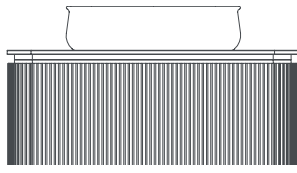

FLUDIO

TEZGAH ÜSTÜ
LAVABO ÜNİTESİ

100
1000 x 500 x 400 mm

TEZGAH ÜSTÜ
LAVABO

60
600 x 400 mm