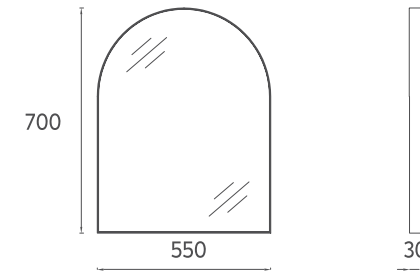

INFINITY Ayna, 55 cm

1. **Özellikler**
   550 x 30 x 700 mm
2. Düz Ayna
   - Mat Prinç Kaplama

29IA4008055I Düz Ayna