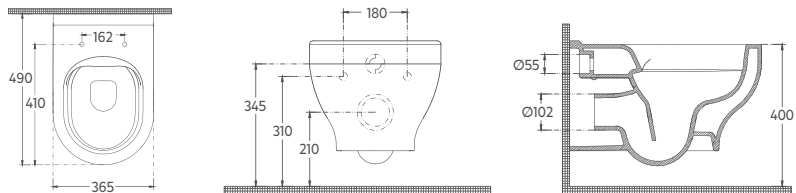

SOLUZIONE XI Compacto Rimless Asma Klozet