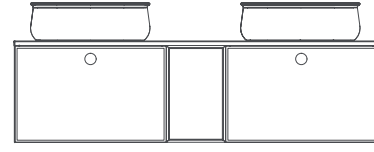

TEZGAH ÜSTÜ
LAVABO ÜNİTESİ

150
1500 x 500 x 400 mm