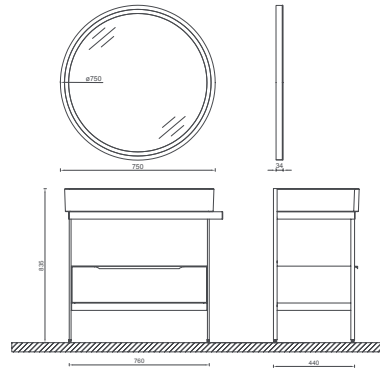

## OMBRA Lavabo Ünitesi, 80 cm

- Özellikler**  
**760 x 440 x 841 mm**  
 · Çekmece İçi Kaydırmaz  
 · Yavaş Kapanır Çekmece  
 · İnce Metal Yanaklı LED'li Ray  
 · Siyah Cam Ön Panel  
 · Mat Lake  
 · Dimmer