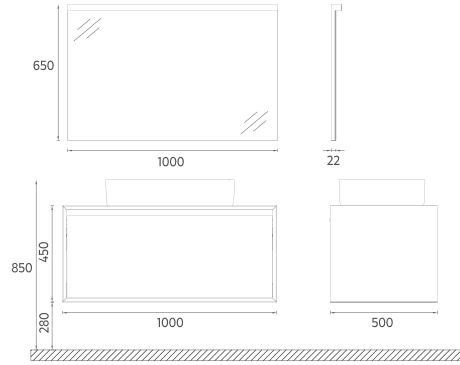

LUCA Lavabo Ünitesi, 100 cm

1. **Özellikler**
   1000 x 500 x 450 mm
2. Mat Lake Gövde
   - Çekmece MDF Lam
   - Yavaş Kapanır Çekmece
   - Çekmece Tam Açılır

Lavabo Dahildir

Uyumlu Lavabolar:
10NF65060

21LCS305101	Lavabo Dolabı, Siyah Meşe
29LC4001001	LED'li Ayna
21LCS306101	Lavabo Dolabı, Beyaz Meşe
29LC4001001	LED'li Ayna