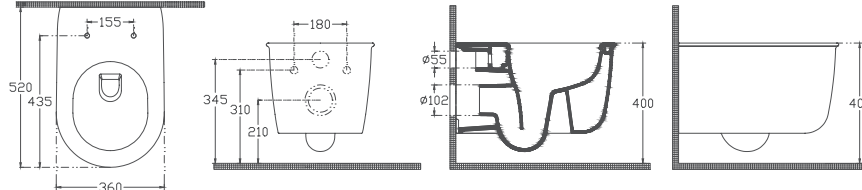

FLUIDO Ultimate Flush Asma Klozet

10FD0200I Ultimate Flush Asma Klozet
40KF0200I-S F50 Klozet Kapağı

Özellikler

- SmartFix Plus
- Gömme Rezervuar 4L'ye Ayarlanmalıdır
- Montaj Seti Dahildir
- Klozet Kapağı (Yavaş Kapanma, Tak / Çıkart, Slim)
- Ayrıca Sipariş Edilmelidir