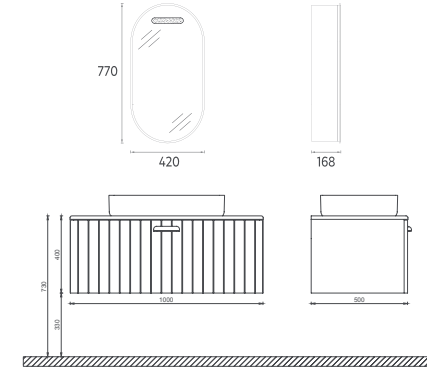

RINATO Lavabo Ünitesi, 100 cm