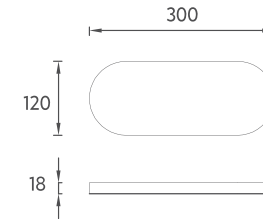

RINATO Raf, 30 cm

1. **Özellikler**
   300 x 18 x 120 mm
2. Lake Raf

21PN9013030I	30 cm Duvar Rafı, Pastel Yeşil
21PN9012030I	30 cm Duvar Rafı, Krem
21PN9005030I	30 cm Duvar Rafı, Taş Gri