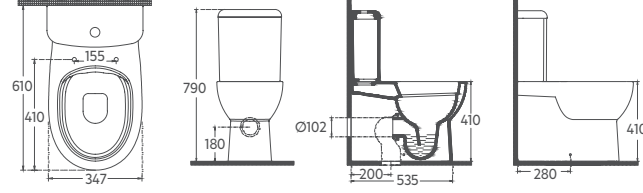

ABSOLUTE

ABSOLUTE RimLess Duvara Sıfır Klozet

10AB04003	RimLess Duvara Sıfır Klozet
10ABS1002	Rezervuar (İç Takım Dahil)
40R802001	R80 Klozet Kapağı

Özellikler

- 61 cm Compacto
- Alttan Çıkış Kadasi Dahildir
- Klozet Kapağı (Yavaş Kapanma)
- Ayrıca Sipariş Edilmelidir
- Klozet Montaj Seti Dahil
- Rezervuar (İç Takım Dahildir)