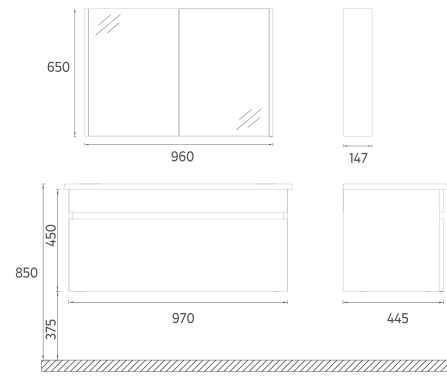

TRIO+ Lavabo Ünitesi, 100 cm

1. **Özellikler**
   970 x 445 x 450 mm
   · Gövde MDF Lam
   · Yavaş Kapanır Çekmece

Lavabo Dahildir

24TPS39801001 Lavabo Dolabı, Retro Gümüş
24TR25981001 100 cm Dolaplı Ayna, Retro Gümüş

! Uyumlu Lavabolar:
10LE50101