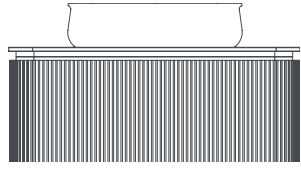

## “ MONO

Mono: İtalyan Gustosunun banyoya sofistike dokunuşu...

**YENİ** FLUIDO

**100**  
1000 x 500 x 400 mm

**YENİ** OMBRA

**80**  
760 x 440 x 841 mm