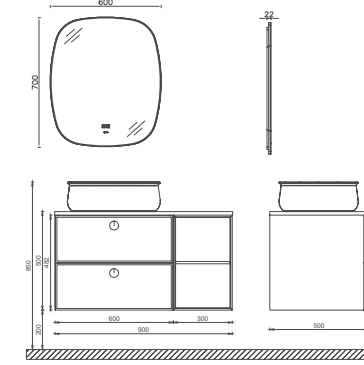

MONDO Lavabo Ünitesi, 90 cm

1. **Özellikler**
   900 x 500 x 400 mm
   · Çekmece İçi Kaydırmaz
   · Yavaş Kapanır Çekmece
   · Mat Lake
   · Kontra / Naturel Cila

Lavabo Dahildir

21MDS712090I	Lavabo Dolabı Sağ, 2 Çekmece, Çakıl Gri
21MDS712091I	Lavabo Dolabı Sol, 2 Çekmece, Çakıl Gri
21MDS812090I	Lavabo Dolabı Sağ, 2 Çekmece, Soft Mavi
21MDS812091I	Lavabo Dolabı Sol, 2 Çekmece, Soft Mavi
21FD4009070I	60 cm Amorf , Pleksi Led'li Ayna

! Uyumlu Lavabolar:
10FD65047