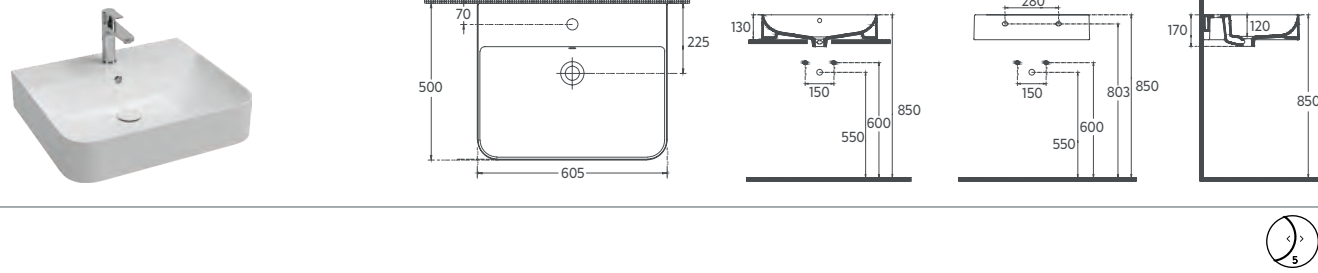

SOTT'AQUA

SOTT'AQUA Tezgah Üstü Lavabo, 61 cm

10SQ51061

Tezgah Üstü Lavabo

Özellikler

605 x 500 mm

- Batarya Delikli
- Taşma Delikli
- Sharp&Slim
- Mobilya & Duvar Kullanımına Uygun