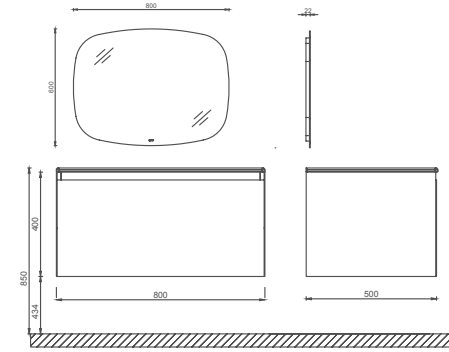

COREDO Lavabo Ünitesi, 80 cm

1. **Özellikler**
   800 x 500 x 400 mm
   · Çekmece İçi Kaydırmaz
   · Yavaş Kapanır Çekmece
   · Mat Lake