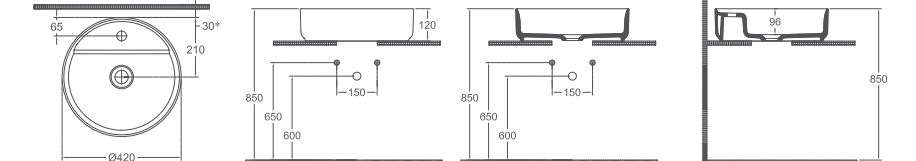

INFINITY Tezgah Üstü Lavabo, 42 cm

10NF65042

Tezgah Üstü Lavabo

Özellikler

Ø 420 mm
· Batarya delikli
· Taşma deliksiz
· Sharp&Slim