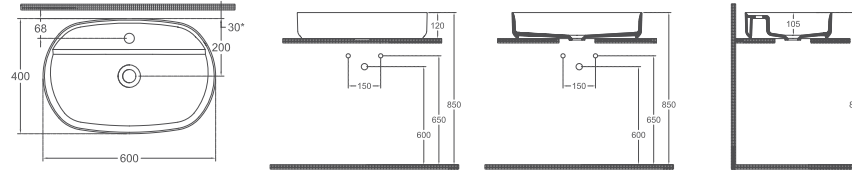

INFINITY Tezgah Üstü Lavabo, 60 cm

10NF65060

Tezgah Üstü Lavabo

Özellikler

600 x 400 mm
· Batarya delikli
· Taşma deliksiz
· Sharp&Slim