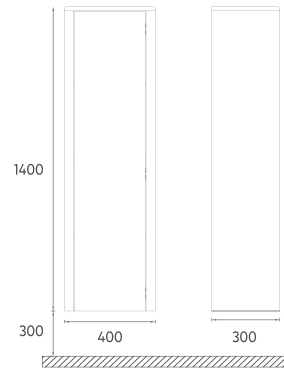

SOGNO Boy Dolap, 40 cm

Özellikler
400 x 300 x 1400 mm
· Kapak Lake (Bas / Aç)
· Yavaş Kapanır Kapak
· Füme Cam Raf
· Sıkıştırılmalı Cam Raf Pimi
· Gizli Ayarlanabilir Metal Askı

21SG3177240I	40 cm Boy Dolap, Gece Mavisi Sağ
21SG3158040I	40 cm Boy Dolap, Kum Beji Sağ
21SG3147040I	40 cm Boy Dolap, Antrasit Sağ
21SG3153040I	40 cm Boy Dolap, Amber Sağ
21SG3277240I	40 cm Boy Dolap, Gece Mavisi Sol
21SG3258040I	40 cm Boy Dolap, Kum Beji Sol
21SG3247040I	40 cm Boy Dolap, Antrasit Sol
21SG3253040I	40 cm Boy Dolap, Amber Sol