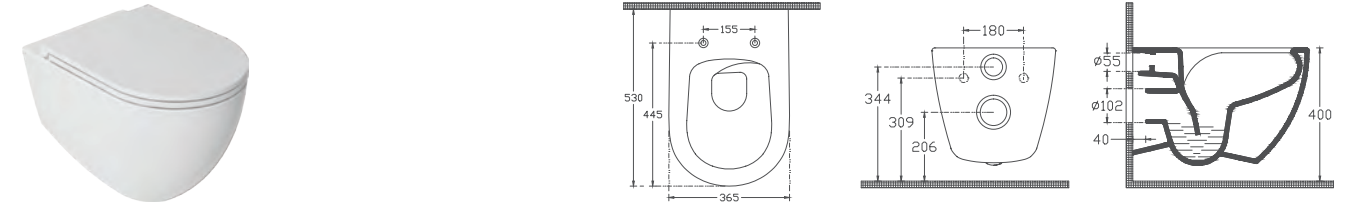

INFINITY TornadoPro Asma Klozet

YENİ

10NF02003 TornadoProAsma Klozet
10KF02001-S F50 Klozet Kapağı (Yavaş Kapanma, Tak / Çıkart)

Özellikler

- SmartFix Plus
- Montaj Seti Dahil
- Gömme Rezervuar 4 L'ye Ayarlanmalıdır
- Klozet Kapağı (Yavaş Kapanma, Tak / Çıkart)
- Ayrıca Sipariş Edilmelidir