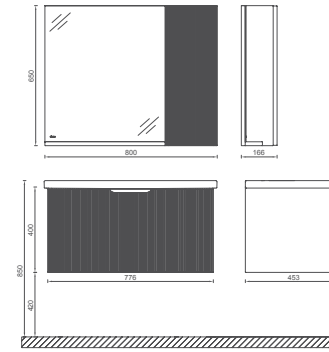

SIENA Lavabo Ünitesi, 80 cm

1. **Özellikler**
   800 x 458 x 400 mm
   · Yavaş Kapanır Çekmece
   · Yavaş Kapanır Kapak
   · Thermoform

Lavabo Dahildir

27SNS0070811	Lavabo Dolabı, Parlak Krom Kulplu, Kremit
27SNS0080811	Lavabo Dolabı, Parlak Krom Kulplu, Soft Yeşil
27SNS0090811	Lavabo Dolabı, Parlak Krom Kulplu, Koyu Mavi
27SN20900801	80 cm Dolaplı Ayna, Koyu Mavi

! Uyumlu Lavabolar:
10SS50081