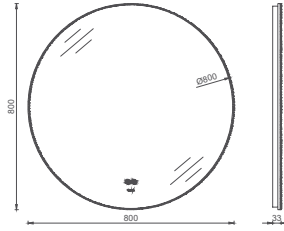

INFINITY RAGGIO Multicolor Ayna, Ø 75 cm

1. **Özellikler**
   750 x 34 x 750 mm
   · LED'li Ayna
   · 3000 Kelvin ile
   6500 Kelvin Multicolor
   · Dokunmatik Açma / Kapama
   · Antifog

29RG1126075I Ø 75 Led'li Ayna Multicolor Özellikli