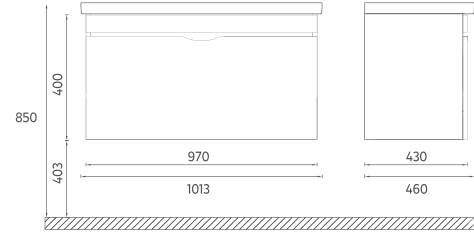

NEO

NEO Lavabo Ünitesi, 100 cm

1. **Özellikler**
   970 x 400 x 430 mm
2. Parlak Lake Gövde
   - Yavaş Kapanır Çekmece
   - Metal Yanaklı Tam Açılır Çekmece

Lavabo Dahildir

21NGS319100E Lavabo Dolabı, Gri
21NGS301100E Lavabo Dolabı, Beyaz

! Uyumlu Lavabolar:
10PS50100