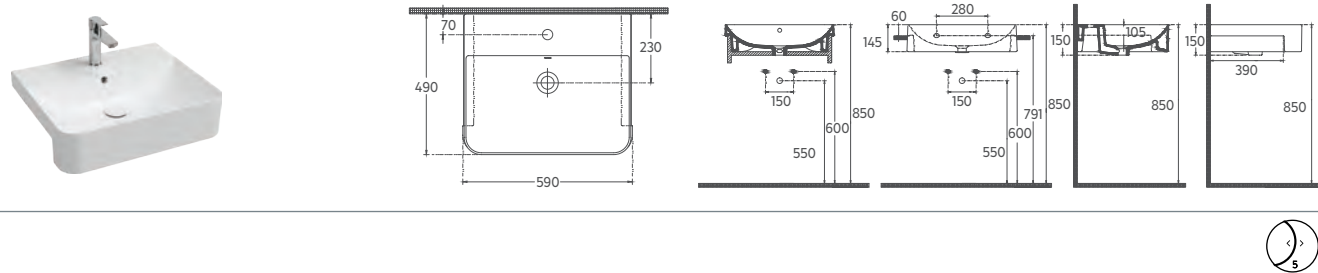

SOTT'AQUA Yarım Tezgah Üstü Lavabo, 59 cm

10SQ51058SV

Tezgah Üstü Lavabo

Özellikler

590 x 490 mm

- Batarya Delikli
- Taşma Delikli
- Sharp&Slim
- Mobilya & Duvar Kullanımına Uygun
- Tezgah Üstü Kullanımına Uygun