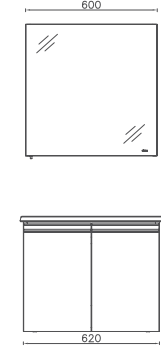

TREVI Lavabo Ünitesi, 65 cm

Özellikler
620 x 445 x 500 mm
· Yavaş Kapanır Kapak
· MDF Lam
Ayna
600 x 154 x 650 mm

Lavabo Dahildir

22TVS012065I	Lavabo Dolabı, Mat Beyaz
22TVS022065I	Lavabo Dolabı, Kül Gri
22TV2012065I	65 cm Dolaplı Ayna, Mat Beyaz
22TV2022065I	65 cm Dolaplı Ayna, Kül Gri

! Uyumlu Lavabolar:
10LE50065