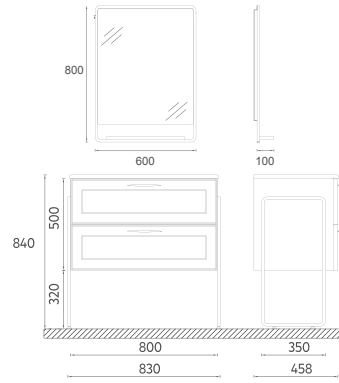

MODESTO

MODESTO Lavabo Ünitesi, 80 cm

1. **Özellikler**
   830 x 458 x 820 mm
2. Mat Lake
   - Yavaş Kapanır Çekmece
   - Tam Açılır Çekmece
   - Metal Yanaklı Tam Açılır Çekmece
   - 4000 Kelvin Gün Işığı LED
   - Dimmer
   - Dokunmatik Açma / Kapama

Lavabo Dahildir

21MDS724080I	Lavabo Dolabı Taş Gri, Profil Ayaklı, Beyaz Lavabolu
21MDS724180I	Lavabo Dolabı Taş Gri, Profil Ayaklı, Antrasit Lavabolu
21MDS334080I	Lavabo Dolabı Koyu Bej, Profil Ayaklı, Beyaz Lavabolu
21MDS334081I	Lavabo Dolabı Koyu Bej, Profil Ayaklı, Siyah Lavabolu
29MD4013080I	Profil Etajerli Ayna

Uyumlu Lavabolar:
10SL51081-2N