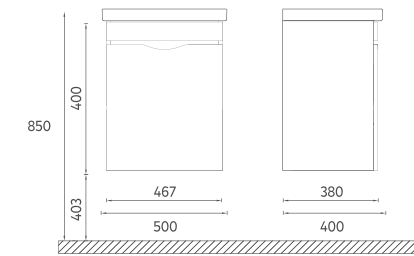

NEO Lavabo Ünitesi, 50 cm

1. **Özellikler**
   467 x 400 x 430 mm
2. Parlak Lake Gövde
   - Yavaş Kapanır Çekmece
   - Metal Yanaklı Tam Açılır Çekmece

Lavabo Dahildir

21NGS319050E Lavabo Dolabı, Gri
21NGS301050E Lavabo Dolabı, Beyaz

! Uyumlu Lavabolar:
10PS50050