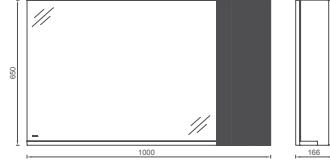

SIENA

SIENA Dolaplı Ayna, 100 cm

1. **Özellikler**
   1000 x 170 x 650 mm
   · Yavaş Kapanır Kapak
   · Thermoform

27SN20701001	100 cm Dolaplı Ayna, Kremit
27SN20801001	100 cm Dolaplı Ayna, Soft Yeşil
27SN20901001	100 cm Dolaplı Ayna, Koyu Mavi