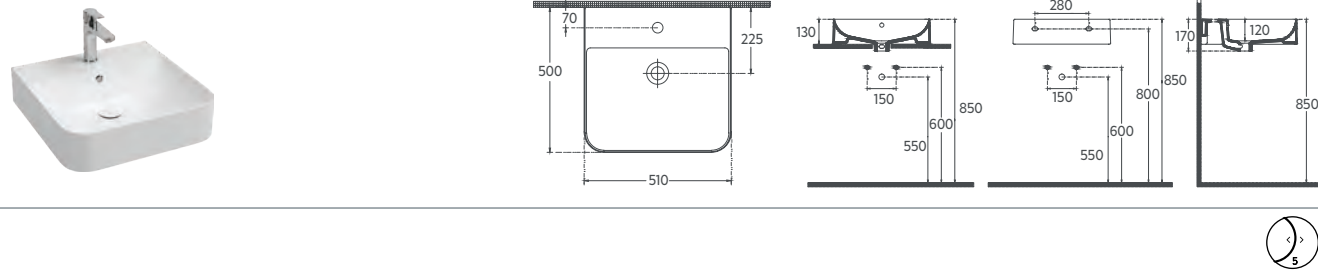

SOTT'AQUA Tezgah Üstü Lavabo, 51 cm

10SQ51051

Tezgah Üstü Lavabo

Özellikler

510 x 500 mm

- Batarya Delikli
- Taşma Delikli
- Sharp&Slim
- Mobilya & Duvar Kullanımına Uygun