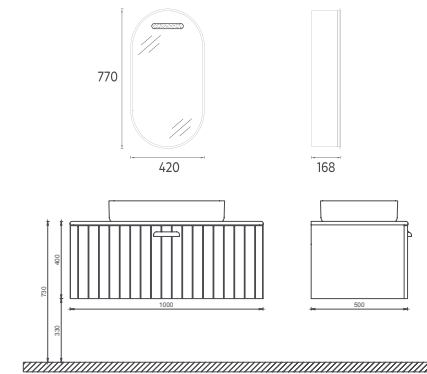

RINATO Lavabo Ünitesi, 100 cm