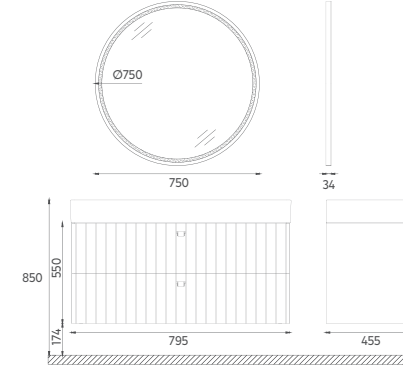

VEA Lavabo Ünitesi, 80 cm

Özellikler

795 x 455 x 550 mm

- Çekmece İçi Kaydırmaz
- Yavaş Kapanır Çekmece
- İnce Metal Yanaklı LED'li Ray
- Çekmece İçi Seperatör
- Gizli Sifon
- Mat Lake

Lavabo Dahildir

21MNS0111801	Lavabo Dolabı, Taş Gri
21MNS0111811	Lavabo Dolabı, Koyu Bej
21MNS0111821	Lavabo Dolabı, Rosa
21MN10121771	75 cm Ayna LED'li, Koyu Bej
21MN10111311	30 cm Duvar Rafi, Koyu Bej
21MN10112311	30 cm Havluluk Rafi, Koyu Bej

! Uyumlu Lavabolar:
10VA50081