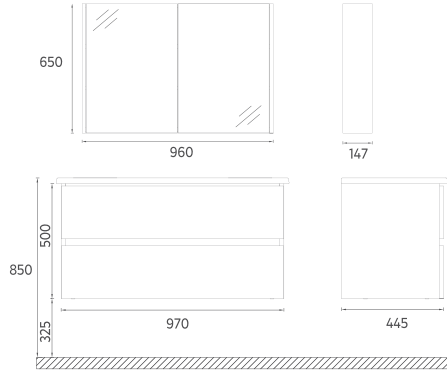

## TRIO+ Lavabo Ünitesi, 100 cm

- Özellikler**  
**970 x 445 x 500 mm**  
· Gövde MDF Lam  
· Yavaş Kapanır Çift Çekmece

Lavabo Dahildir

24TPS7761001 Lavabo Dolabı, Retro Bronz  
24TR25761001 100 cm Dolaplı Ayna, Retro Bronz