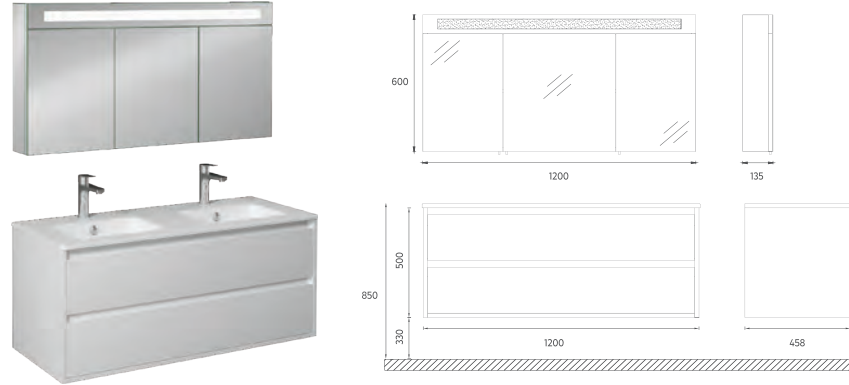

## PRO Çift Hazneli Lavabo Ünitesi, 120 cm

- Özellikler**  
**1200 x 500 x 458 mm**  
 · Parlak Lake Gövde  
 · Lake Çift Çekmece  
 · LED'li Ayna  
 · Yavaş Kapanır Çekmece  
 · Metal Yanaklı Tam Açılır Çekmece