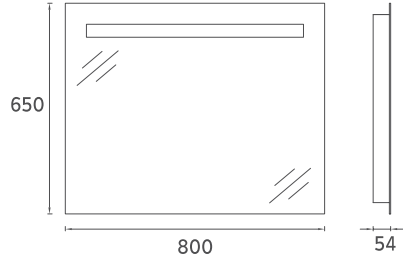

AYNALAR

M4 Profil Çerçevesiz Ayna, 80 cm

1. **Features**
   800 x 54 x 650 mm
2. 4000 Kelvin Gün Işığı
   - Dokunmatik Açama / Kapama
   - LED'li Ayna
   - Kumlamalı

25OR40030801 80 cm Profil Çerçevesiz Ayna