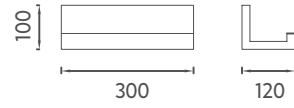

VEA Havluluk Rafı, 30 cm

Özellikler
300 X 120 x 100 mm
· Mat Lake

21MN101230I	30 cm Havluluk Rafı, Taş Gri
21MN101231I	30 cm Havluluk Rafı, Koyu Bej
21MN101232I	30 cm Havluluk Rafı, Rosa