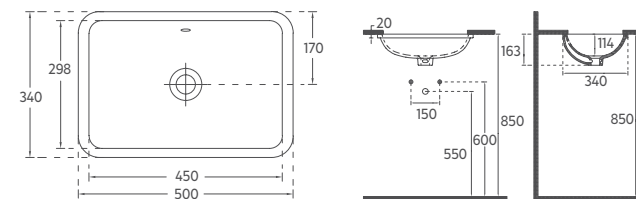

SOLUZIONE Tezgah Altı Lavabo, 50 cm

10PL77045

Tezgah Altı Lavabo

Özellikler

500 x 340 mm

- Batarya Deliksiz
- Taşma Delikli
- Lavabo Montaj Vidası Hariç
- Mobilya Kullanıma Uygun