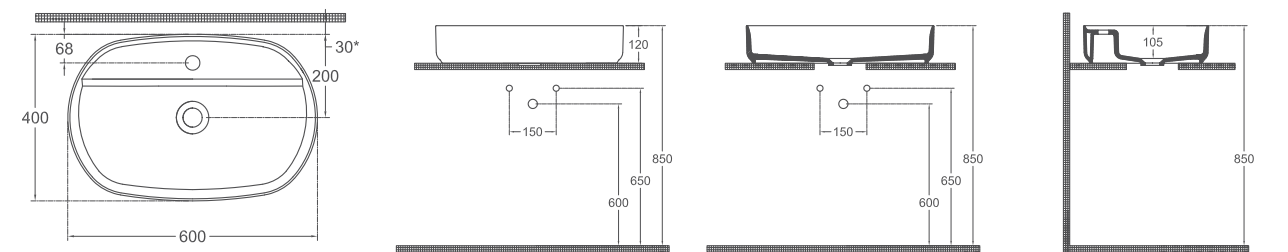

Teknik Çizim