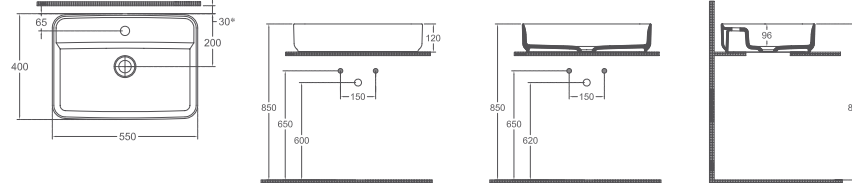

INFINITY Tezgah Üstü Lavabo, 55 cm

10NF66055

Tezgah Üstü Lavabo

Özellikler

550 x 400 mm
· Batarya delikli
· Taşma deliksiz
· Mobilya ile kullanıma uygundur
· Sharp&Slim