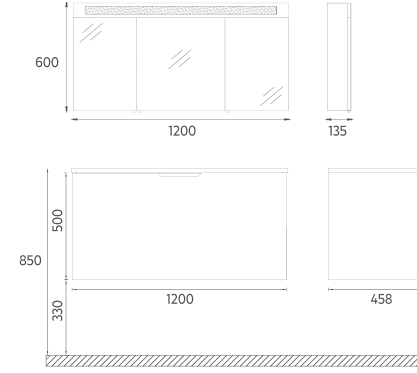

LIV Lavabo Ünitesi, 120 cm

Özellikler

- MDF Lam Gövde
- MDF Lam Tek Çekmece
- Yavaş Kapanır Çekmece
- Soft Touch Yüzey

Lavabo Dahildir

	24LVS221121I	120 cm Lavabo Dolabı, Lava
	24LVS221120I	120 cm Lavabo Dolabı, Açık Kumbeji
	24LVS321121I	120 cm Lavabo Dolabı, Lava
	24LVS321120I	120 cm Lavabo Dolabı, Açık Kumbeji
	22OR2600120I	120 cm Dolaplı Ayna, 3 Kapaklı, LED'li

	24LVS221101I	100 cm Lavabo Dolabı, Lava
	24LVS221100I	100 cm Lavabo Dolabı, Açık Kumbeji
	24LVS321101I	100 cm Lavabo Dolabı, Lava
	24LVS321100I	100 cm Lavabo Dolabı, Açık Kumbeji
	22OR2600100I	100 cm Dolaplı Ayna, 3 Kapaklı, LED'li

	24LVS221091I	90 cm Lavabo Dolabı, Lava
	24LVS221090I	90 cm Lavabo Dolabı, Açık Kumbeji
	24LVS321091I	90 cm Lavabo Dolabı, Lava
	24LVS321090I	90 cm Lavabo Dolabı, Açık Kumbeji
	22OR2600090I	90 cm Dolaplı Ayna, 3 Kapaklı, LED'li

	24LVS221081I	80 cm Lavabo Dolabı, Lava
	24LVS221080I	80 cm Lavabo Dolabı, Açık Kumbeji
	24LVS321081I	80 cm Lavabo Dolabı, Lava
	24LVS321080I	80 cm Lavabo Dolabı, Açık Kumbeji
	22OR2600080I	80 cm Dolaplı Ayna, 3 Kapaklı, LED'li

	24LVS221071I	70 cm Lavabo Dolabı, Lava
	24LVS221070I	70 cm Lavabo Dolabı, Açık Kumbeji
	24LVS321071I	70 cm Lavabo Dolabı, Lava
	24LVS321070I	70 cm Lavabo Dolabı, Açık Kumbeji
	22OR2600070I	70 cm Dolaplı Ayna, 2 Kapaklı, LED'li

	24LVS221060I	60 cm Lavabo Dolabı, Lava
	24LVS221061I	60 cm Lavabo Dolabı, Açık Kumbeji
	24LVS321060I	60 cm Lavabo Dolabı, Lava
	24LVS321061I	60 cm Lavabo Dolabı, Açık Kumbeji
	22OR2010060I	60 cm Dolaplı Ayna, 1 Kapaklı Sağ, LED'li

! Uyumlu Lavabolar:
10SL50121
10SL50101
10SL50091
10SL50081
10SL50071
10SL50061

! Dolap Ölçüler:
1200 x 458 x 400 mm
900 x 458 x 400 mm
800 x 458 x 400 mm
700 x 458 x 400 mm
600 x 458 x 400 mm