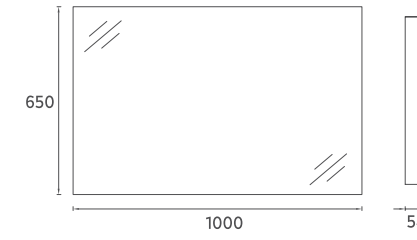

## M1 Ayna, 100 cm

**Özellikler**  
**1000 x 54 x 650 mm**  
· Lam Üzeri Ayna

24OR40001001 **100 cm Ayna**