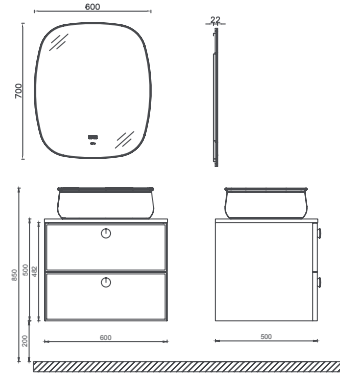

MONDO

MONDO Lavabo Ünitesi, 60 cm

1. **Özellikler**
   600 x 500 x 400 mm
   · Çekmece İçi Kaydırmaz
   · Yavaş Kapanır Çekmece
   · Mat Lake
   · Kontra / Naturel Cila

Lavabo Dahildir

21MDS712060I	Lavabo Dolabı, 2 Çekmece, Çakıl Gri
21MDS813060I	Lavabo Dolabı, 2 Çekmece, Soft Mavi
21FD4009070I	60 cm Amorf , Pleksi Led'li Ayna

Uyumlu Lavabolar:
10FD65047