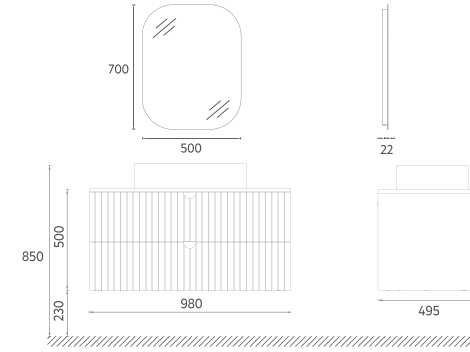

INFINITY Kuvars Tezgahlı Lavabo Ünitesi, 100 cm

Özellikler

1000 x 495 x 500 mm

- Mat Lake Gövde
- Yavaş Kapanır Çekmece
- LED'li Ayna
- Çekmece İçi Kaydırmaz
- Çekmece İçi Seperatör
- Metal Yanaklı Çekmece
- **Parlak Eloksal Kulp**
- **Kuvars Tezgah**

Lavabo Dahildir

Kuvars Tezgahlı, Parlak Eloksal Kulp

21IFS748110I-01	Lavabo Dolabı Yakut Kırmızı, Rustik Bordo Lvb.
21IFS749110I-01	Lavabo Dolabı Okyanus, Petrol yeşili Lvb.
21IFS750110I-01	Lavabo Dolabı Koyu Somon, Somon Lvb.
21IFS713110I-01	Lavabo Dolabı Pastel Yeşil, Mint Lvb.
21IFS772110I-01	Lavabo Dolabı Gece Mavisı, İsvea Mavisı Lvb.
21IFS712110I-01	Lavabo Dolabı Krem, Fildişi Lvb.
29IF400056I	Led'li Düz Ayna

Uyumlu Lavabolar:
10NF65055-2R, 2P, 2S, 2T
2Z, 2K

21IFS74811I-01	Lavabo Dolabı Yakut Kırmızı, Beyaz Lvb.
21IFS74911I-01	Lavabo Dolabı Okyanus, Beyaz Lvb.
21IFS75011I-01	Lavabo Dolabı Koyu Somon, Beyaz Lvb.
21IFS71311I-01	Lavabo Dolabı Pastel Yeşil, Beyaz Lvb.
21IFS77211I-01	Lavabo Dolabı Gece Mavisı, Beyaz Lvb.
21IFS71211I-01	Lavabo Dolabı Krem, Beyaz Lvb.
29IF400056I	Led'li Düz Ayna

Kuvars Tezgahlı, Fırçalı Altın Kulp

21IFS748100I-01	Lavabo Dolabı Yakut Kırmızı, Rustik Bordo Lvb.
21IFS749100I-01	Lavabo Dolabı Okyanus, Petrol yeşili Lvb.
21IFS750100I-01	Lavabo Dolabı Koyu Somon, Somon Lvb.
21IFS713100I-01	Lavabo Dolabı Pastel Yeşil, Mint Lvb.
21IFS772100I-01	Lavabo Dolabı Gece Mavisı, İsvea Mavisı Lvb.
21IFS712100I-01	Lavabo Dolabı Krem, Fildişi Lvb.
29IF400056I	Led'li Düz Ayna

21IFS74810I-01	Lavabo Dolabı Yakut Kırmızı, Beyaz Lvb.
21IFS74910I-01	Lavabo Dolabı Okyanus, Beyaz Lvb.
21IFS75010I-01	Lavabo Dolabı Koyu Somon, Beyaz Lvb.
21IFS71310I-01	Lavabo Dolabı Pastel Yeşil, Beyaz Lvb.
21IFS77210I-01	Lavabo Dolabı Gece Mavisı, Beyaz Lvb.
21IFS71210I-01	Lavabo Dolabı Krem, Beyaz Lvb.
29IF400056I	Led'li Düz Ayna