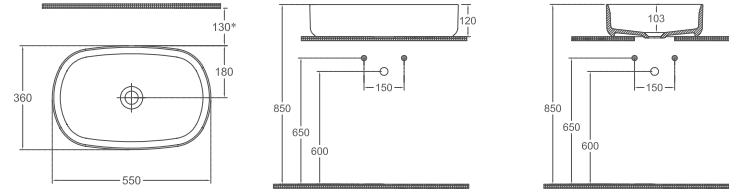

INFINITY Tezgah Üstü Lavabo, 55 cm

10NF65055

Tezgah Üstü Lavabo

Özellikler

550 x 360 mm
· Batarya deliksiz
· Taşma deliksiz
· Sharp&Slim