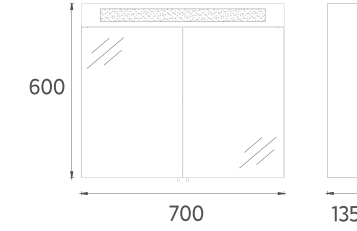

## M7 Dolaplı Ayna, 2 Kapaklı, 70 cm

- Features**  
**700 x 135 x 600 mm**
- Kumlamalı
  - Priz Kutusu
  - LED'li
  - 4000 Kelvin Gün Işığı
  - Dokunmatik Açama / Kapama

22OR2600070I **70 cm Dolaplı Ayna, 2 Kapaklı**