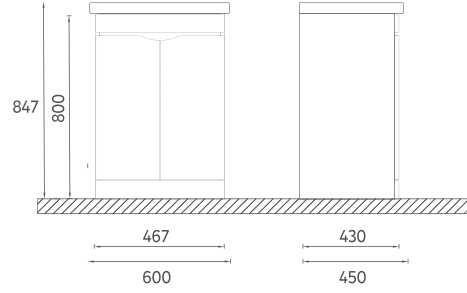

NEO

NEO Lavabo Ünitesi, 60 cm

1. **Özellikler**
   557 x 800 x 430 mm
   · Parlak Lake Gövde
   · Yavaş Kapanır Kapak

Lavabo Dahildir

1. 21NGS519060E Lavabo Dolabı, Gri
   21NGS501060E Lavabo Dolabı, Beyaz

! Uyumlu Lavabolar:
10PS50060