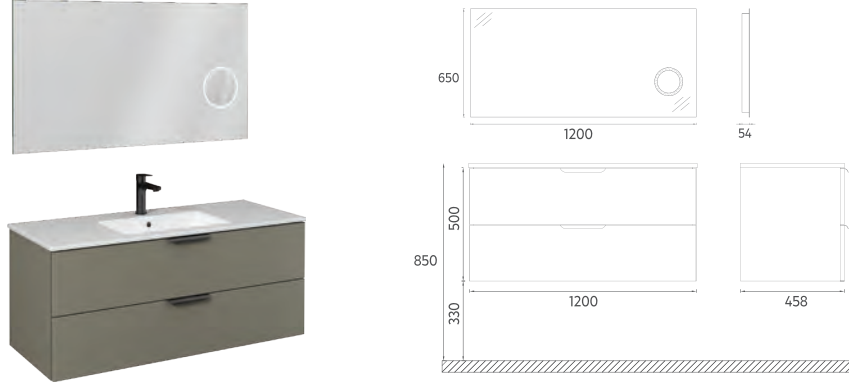

## Özellikler

- MDF Lam Gövde
- MDF Lam Çift Çekmece
- Yavaş Kapanır Çekmece
- Soft Touch Yüzey

|                         |                                    |
|-------------------------|------------------------------------|
| 24LVS211121I            | 120 cm Lavabo Dolabı, Lava         |
| 24LVS211120I            | 120 cm Lavabo Dolabı, Açık Kumbeji |
| <b>Parlak Krom Kulp</b> |                                    |
| 24LVS311121I            | 120 cm Lavabo Dolabı, Lava         |
| 24LVS311120I            | 120 cm Lavabo Dolabı, Açık Kumbeji |
| 29OR4000120I            | 120 cm Büyüteçli Ayna LED'li       |