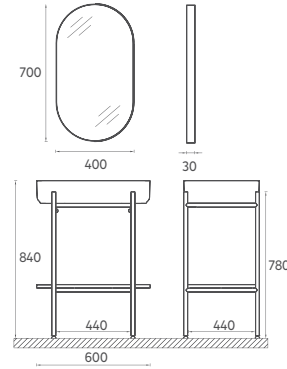

PUNO ART. Metal Profil Lavabo Ünitesi, 60 cm

YENİ LVB.

1. **Özellikler**
   600 x 440 x 840 mm
   · Metal Profil
   · Paslanmaz çelik üzeri Firçalı
   Prinç / Titanyum kaplama

Lavabo Dahildir

29PNS008068I Lavabo Dolabı, Mat Beyaz Lavabolu
29PN4008040I Ayna
21PN9004030I 30 cm Duvar Rafı, Siyah

! Uyumlu Lavabolar:
10NF65060-2L-MRM