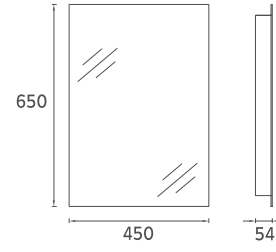

AYNALAR

M1 Ayna, 45 cm

1. **Özellikler**
   450 x 54 x 650 mm
   · Lam Üzeri Ayna

24OR4000045I 45 cm Ayna