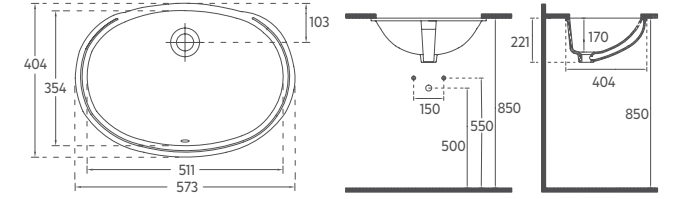

SOLUZIONE Tezgah Altı Lavabo, 57 cm

10AC77057

Tezgah Altı Lavabo

Özellikler

573 x 404 mm

- Batarya Deliksiz
- Taşma Delikli
- Lavabo Montaj Vidası Hariç
- Mobilya Kullanıma Uygun