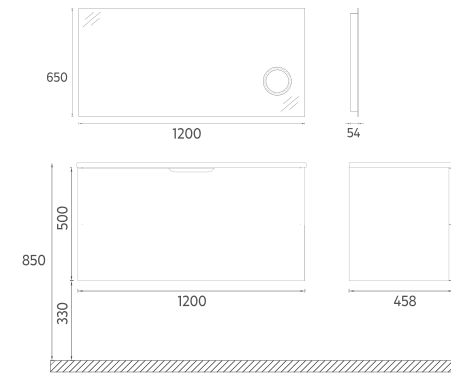

LIV Çift Lavabo Ünitesi, 120 cm

1. **Özellikler**
   1200 x 400 x 458 mm
   · MDF Lam Gövde
   · MDF Lam Tek Çekmece
   · Yavaş Kapanır Çekmece
   · Soft Touch Yüzey

Lavabo Dahildir

24LVS222121I	Lavabo Dolabı, Lava
24LVS222120I	Lavabo Dolabı, Açık Beji
Parlak Krom Kulp	
24LVS322121I	Lavabo Dolabı, Lava
24LVS322120I	Lavabo Dolabı, Açık Beji
29OR4000120I	120 cm Büyüteçli Ayna LED'li

! Uyumlu Lavabolar:
10SL5012I