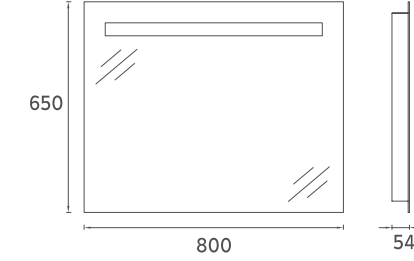

M5 Profil Çerçevesi Ayna, 80cm

Features
800 x 54 x 650 mm
· 4000 Kelvin Gün Işığı
· Dokunmatik Açama / Kapama
· LED'li Ayna
· Kumlamalı
· Antifog

25OR40120801 **80 cm Profil Çerçevesi Ayna**