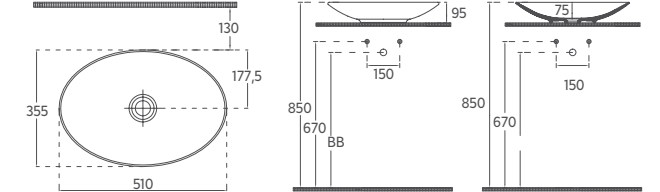

SISTEMA^Y Tezgah Üstü Lavabo, 51 cm

10SY65051

Compacto Lavabo

Özellikler

510 x 355 mm

- Batarya Deliksiz
- Taşma Deliksiz
- Mobilya ile Kullanıma Uygun
- Sharp&Slim