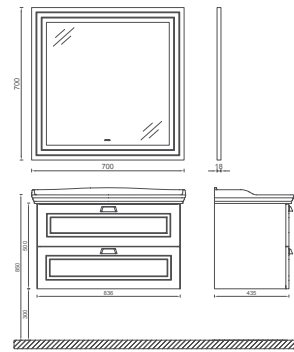

VALENTIA Lavabo Ünitesi, 90 cm

Özellikler
850 x 470 x 500 mm
· Yavaş Kapanır Çekmece
· Thermoform

Lavabo Dahildir

27VLS008091I	Lavabo Dolabı, Çift Çekmece, Açık Kahve
27VL4080070I	70 cm Ayna, Açık Kahve
27VL3080025I	25 cm Üst Dolap Sağ, Açık Kahve

! Uyumlu Lavabolar:
10ST50090