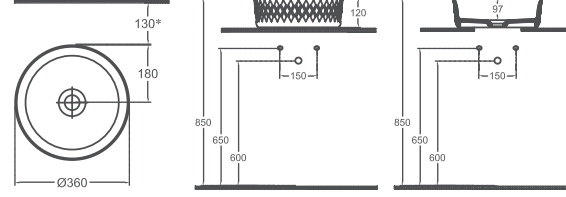

Artisan Edition

DAVANTI Tezgah Üstü Lavabo, 36 cm