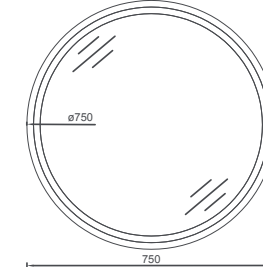

OMBRA Ayna, 75 cm

1. **Özellikler**
   750 x 34 x 750 mm
   · LED'li Ayna
   · 4000 Kelvin Gün Işığı LED
   · Dokunmatik Açma / Kapama
   · Mat Lake
   · Antifog
   · Dimmer

29MN3008075I	75 cm Ayna LED'li, Mat Siyah Lake