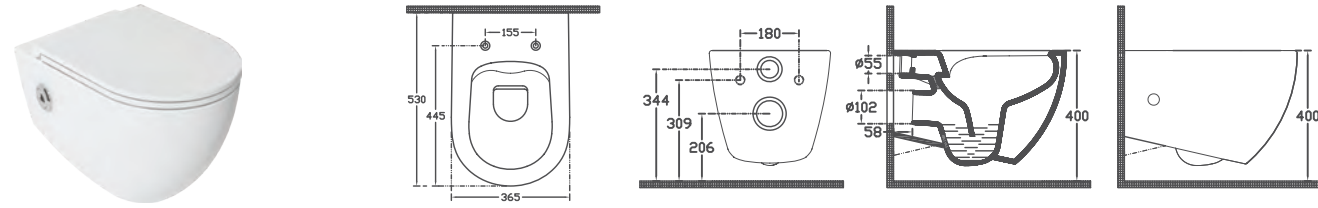

INFINITY CleaRim Plus SensoClean Asma Klozet

10NFS10261 CleaRim Plus Asma Klozet, Soğuk Su Bağlantılı
40KF02001-S F50 Klozet Kapağı (Yavaş Kapanma, Tak / Çıkart)

Özellikler

- SmartFix Plus
- Montaj Seti Dahil
- Gömme Rezervuar 4 L'ye Ayarlanmalıdır
- Sensörlü Taharet Musluklu
- Klozet Kapağı (Yavaş Kapanma, Tak / Çıkart)
- Ayrıca Sipariş Edilmelidir