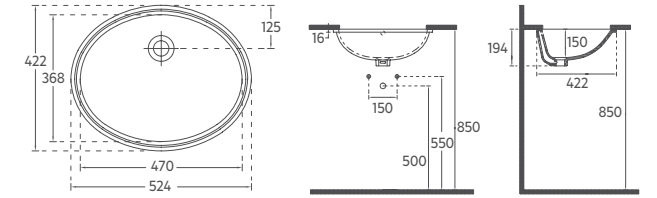

SOLUZIONE Tezgah Altı Lavabo, 52 cm

10AR77051

Tezgah Altı Lavabo

Özellikler

524 x 422 mm

- Batarya Deliksiz
- Taşma Delikli
- Lavabo Montaj Vidası Hariç
- Mobilya Kullanıma Uygun