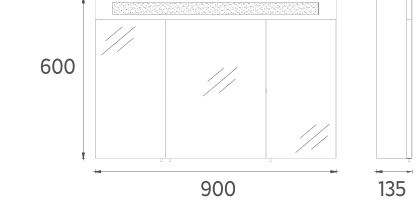

M9 Dolaplı Ayna Kapaklı Üst Dolap, 3 Kapaklı, 90 cm

1. **Özellikler**
   900 x 135 x 600 mm
2. Kumlamalı
   - Priz Kutusu
   - LED'li
   - 4000 Kelvin Gün Işığı
   - Dokunmatik Açama / Kapama

22OR26000901 90 cm Ayna Dolap, LED'li, 3 Kapak