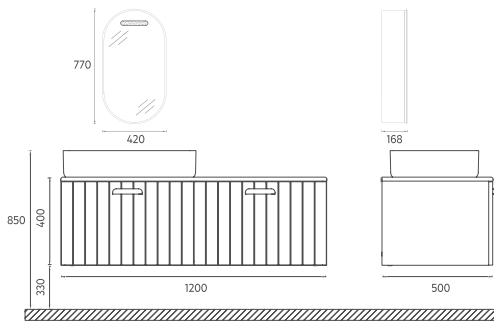

RINATO Lavabo Ünitesi, 120 cm

1. **Özellikler**
   1200 x 500 x 400 mm
2. Mat Lake Gövde
   - Çekmece İçi Kaydırmaz
   - Yavaş Kapanır Çekmece
   - Çekmece İçi Seperator
   - Tezgah Masif Meşe
   - Gizli Çekmece