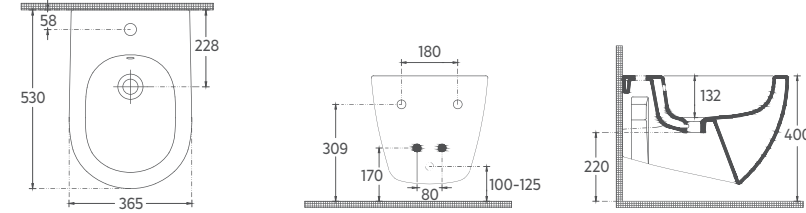

Özellikler / Teknik Çizim

- SmartFix Plus

Marmo Beyaz Marmo Siyah