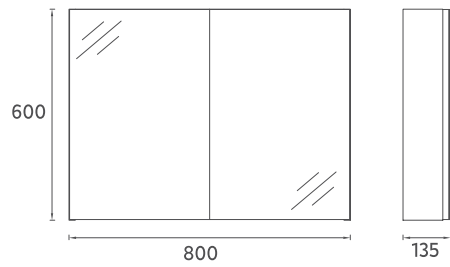

M6 Dolaplı Ayna, 2 Kapaklı, 80 cm

Features
800 x 135 x 600 mm
· Ayna Kaplamalı Gövde

22OR20000801 **80 cm Dolaplı Ayna, 2 Kapaklı**