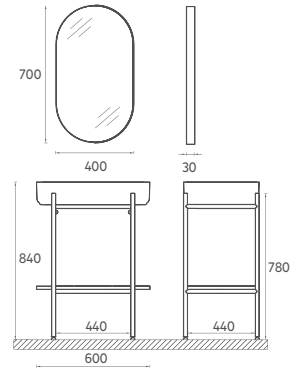

PUNO ART. Metal Profil Lavabo Ünitesi, 60 cm

1. **Özellikler**
   600 x 440 x 840 mm
   · Metal Profil
   · Paslanmaz çelik üzeri Firçalı
   Prinç / Titanyum kaplama

Lavabo Dahildir

29PNS008063I Lavabo Dolabı, ISVEA Mavisi Lavabolu
29PN4008040I Ayna
21PN9004030I 30 cm Duvar Rafı, Siyah

! Uyumlu Lavabolar:
10NF65060-2Z