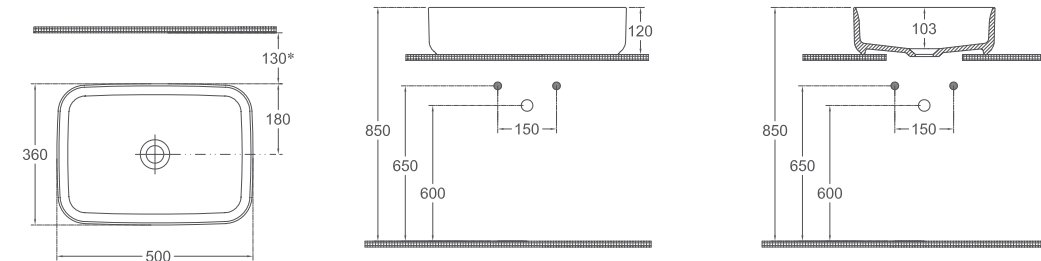

10NF65050-2P

INFINITY Tezgah Üstü Lavabo  
50 cm, Petrol Yeşili

10NF65050-2Z

INFINITY Tezgah Üstü Lavabo  
50 cm, ISVEA Mavisi

Özellikler

500 x 360 mm

- Batarya Deliksiz
- Taşma Deliksiz
- Sharp&Slim

Teknik Çizim