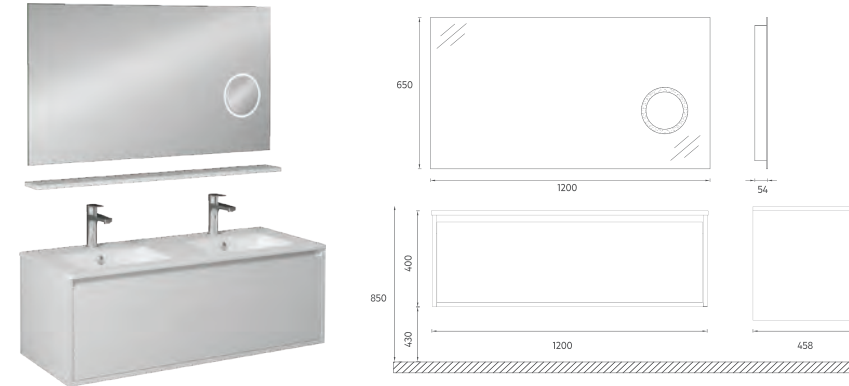

PRO Çift Hazneli Lavabo Dolabı, 120 cm

1. **Özellikler**
   1200 x 400 x 458 mm
   · Parlak Lake Gövde
   · Lake Tek Çekmece
   · Büyüteçli LED'li Ayna
   · Yavaş Kapanır Çekmece
   · Metal Yanaklı Tam Açılır Çekmece

Lavabo Dahildir

! Uyumlu Lavabolar:
10SL50121

21MGS001121I	120 cm Lavabo Dolabı, Beyaz
21MGS070121I	120 cm Lavabo Dolabı, Açık Gri
21MGS308121I	120 cm Lavabo Dolabı, Kum Beji
21MGS019121I	120 cm Lavabo Dolabı, Antrasit
21MG9001120I	120 cm Raf, Beyaz
21MG9070120I	120 cm Raf, Açık Gri
21MG9008120I	120 cm Raf, Kum Beji
21MG9019120I	120 cm Raf, Antrasit
29OR4000120I	120 cm Büyüteçli LED'li Ayna