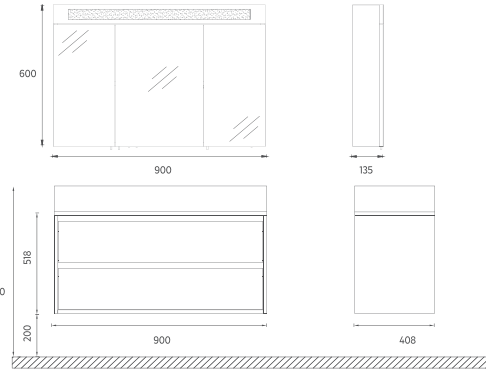

PRO Lavabo Ünitesi, 90 cm

Özellikler

- Parlak Lake Gövde
- Lake Çift Çekmece
- LED'li Ayna
- Yavaş Kapanır Çekmece
- Metal Yanaklı Tam Açılır Çekmece

Lavabo Dahildir

	21SFS101090I	90 cm Lavabo Dolabı, Beyaz
	21SFS114090I	90 cm Lavabo Dolabı, Açık Gri
	21SFS708090I	90 cm Lavabo Dolabı, Kum Beji
	21SFS104090I	90 cm Lavabo Dolabı, Antrasit
	22OR2600090I	90 cm Dolaplı Ayna, 3 Kapaklı, LED'li
	21SFS101070I	70 cm Lavabo Dolabı, Beyaz
	21SFS114070I	70 cm Lavabo Dolabı, Açık Gri
	21SFS708070I	70 cm Lavabo Dolabı, Kum Beji
	21SFS104070I	70 cm Lavabo Dolabı, Antrasit
	22OR2600070I	70 cm Dolaplı Ayna, 2 Kapaklı, LED'li
	21SFS001060I	60 cm Lavabo Dolabı, Beyaz
	21SFS014060I	60 cm Lavabo Dolabı, Açık Gri
	21SFS708060I	60 cm Lavabo Dolabı, Kum Beji
	21SFS004060I	60 cm Lavabo Dolabı, Antrasit
	22OR2010060I	60 cm Dolaplı Ayna, Tek Kapaklı, LED'li

Uyumlu Lavabolar:
10SF50090
10SF50070
10SF50060

Dolap Ölçüler:
900 x 500 x 458 mm
700 x 500 x 458 mm
600 x 500 x 458 mm