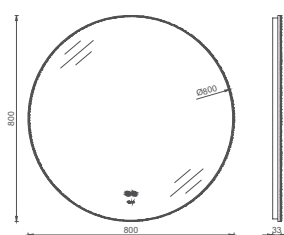

INFINITY RAGGIO Multicolor Ayna, Ø 60 cm

1. **Özellikler**
   600 x 34 x 600 mm
   · LED'li Ayna
   · 3000 Kelvin ile
   6500 Kelvin Multicolor
   · Dokunmatik Açma / Kapama
   · Antifog

29RG1126060I Ø 60 Led'li Ayna Multicolor Özellikli