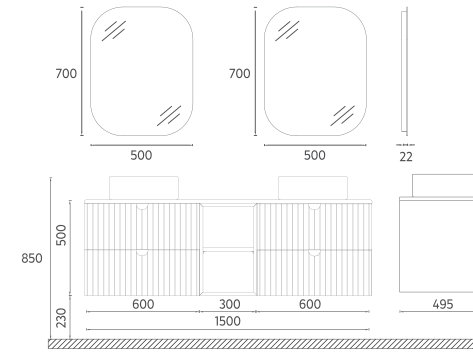

INFINITY Lavabo Ünitesi, 150 cm

Özellikler

1500 x 495 x 500 mm

- Mat Lake Gövde
- Yavaş Kapanır Çekmece
- Ayna LED'li
- Çekmece İçi Kaydırmaz
- Metal Yanaklı Çekmece
- Parlak Eloksal Kulp

Lavabo Dahildir

Kuvars Tezgahlı, Parlak Eloksal Kulp

21IFS7481601-01	Lavabo Dolabı Yakut Kırmızı, Rustik Bordo Lvb.
21IFS7491601-01	Lavabo Dolabı Okyanus, Petrol yeşili Lvb.
21IFS7501601-01	Lavabo Dolabı Koyu Somon, Somon Lvb.
21IFS7131601-01	Lavabo Dolabı Pastel Yeşil, Mint Lvb.
21IFS7721601-01	Lavabo Dolabı Gece Mavisi, İsvea Mavisi Lvb.
21IFS7121601-01	Lavabo Dolabı Krem, Fildişi Lvb.
29IF4000561	Led'li Düz Ayna X 2

Uyumlu Lavabolar:
10NF65036-2R, 2P, 2S, 2T
2Z, 2K

21IFS7481611-01	Lavabo Dolabı Yakut Kırmızı, Beyaz Lvb.
21IFS7491611-01	Lavabo Dolabı Okyanus, Beyaz Lvb.
21IFS7501611-01	Lavabo Dolabı Koyu Somon, Beyaz Lvb.
21IFS7131611-01	Lavabo Dolabı Pastel Yeşil, Beyaz Lvb.
21IFS7721611-01	Lavabo Dolabı Gece Mavisi, Beyaz Lvb.
21IFS7121611-01	Lavabo Dolabı Krem, Beyaz Lvb.
29IF4000561	Led'li Düz Ayna X 2

Kuvars Tezgahlı, Fırçalı Altın Kulp

21IFS7481501-01	Lavabo Dolabı Yakut Kırmızı, Rustik Bordo Lvb.
21IFS7491501-01	Lavabo Dolabı Okyanus, Petrol yeşili Lvb.
21IFS7501501-01	Lavabo Dolabı Koyu Somon, Somon Lvb.
21IFS7131501-01	Lavabo Dolabı Pastel Yeşil, Mint Lvb.
21IFS7721501-01	Lavabo Dolabı Gece Mavisi, İsvea Mavisi Lvb.
21IFS7121501-01	Lavabo Dolabı Krem, Fildişi Lvb.
29IF4000561	Led'li Düz Ayna X 2

21IFS7481511-01	Lavabo Dolabı Yakut Kırmızı, Beyaz Lvb.
21IFS7491511-01	Lavabo Dolabı Okyanus, Beyaz Lvb.
21IFS7501511-01	Lavabo Dolabı Koyu Somon, Beyaz Lvb.
21IFS7131511-01	Lavabo Dolabı Pastel Yeşil, Beyaz Lvb.
21IFS7721511-01	Lavabo Dolabı Gece Mavisi, Beyaz Lvb.
21IFS7121511-01	Lavabo Dolabı Krem, Beyaz Lvb.
29IF4000561	Led'li Düz Ayna X 2