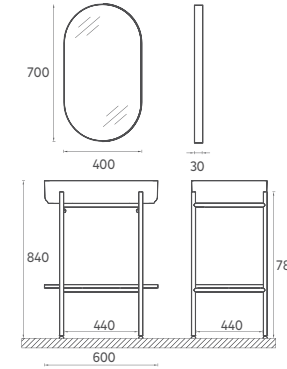

PUNO ART. Metal Profil Lavabo Ünitesi, 60 cm

1. **Özellikler**
   600 x 440 x 840 mm
   · Metal Profil
   · Paslanmaz çelik üzeri Firçalı
   Prinç / Titanyum kaplama

Lavabo Dahildir

29PNS008060I Lavabo Dolabı, Beyaz Lavabolu
29PN4008040I Ayna
21PN9004030I 30 cm Duvar Rafı, Siyah

! Uyumlu Lavabolar:
10NF65060