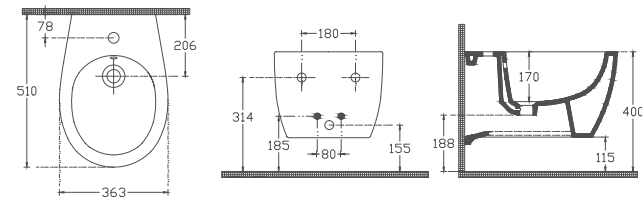

SENTIMENTI NEO Asma Bide

10AR41010	Asma Bide

Özellikler

- SmartFix Plus