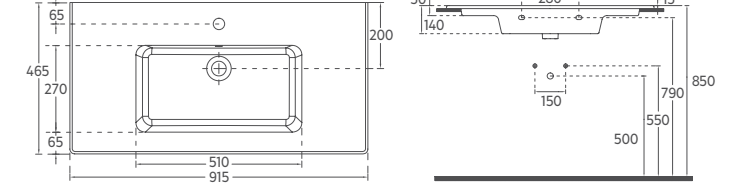

SISTEMA^T Flat Lavabo, 91 cm

10SL50091

Flat Lavabo

Özellikler

915 x 465 mm

- Batarya Delikli
- Taşma Delikli
- Montaj Kiti Dahil Değildir
- Mobilya & Duvar Kullanımına Uygun