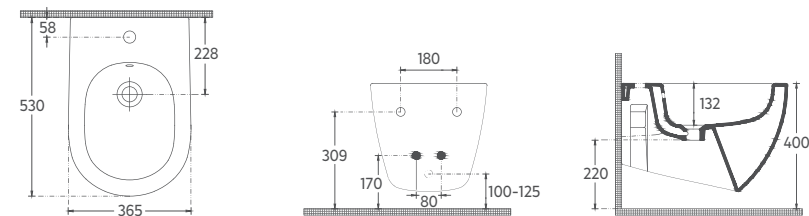

Teknik Çizim