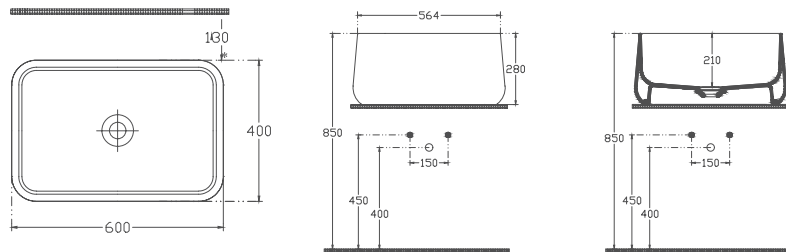

ALLEGRO Tezgah Üstü Monoblok Lavabo 60 cm, Mat Beyaz

ALLEGRO Tezgah Üstü Monoblok Lavabo 60 cm, Fildişi

ALLEGRO Tezgah Üstü Monoblok Lavabo 60 cm, Taş Gri

ALLEGRO Tezgah Üstü Monoblok Lavabo 42 cm, Mat Beyaz

ALLEGRO Tezgah Üstü Monoblok Lavabo 42 cm, Fildişi

ALLEGRO Tezgah Üstü Monoblok Lavabo 42 cm, Taş Gri

ALLEGRO Tezgah Üstü Monoblok Lavabo 60 cm, Antrasit

ALLEGRO Tezgah Üstü Monoblok Lavabo 60 cm, Siyah

ALLEGRO Tezgah Üstü Monoblok Lavabo 60 cm, Terracotta

ALLEGRO Tezgah Üstü Monoblok Lavabo 42 cm, Antrasit

ALLEGRO Tezgah Üstü Monoblok Lavabo 42 cm, Siyah

ALLEGRO Tezgah Üstü Monoblok Lavabo 42 cm, Terracotta

VİTRİFİYE TEZGAH ÜSTÜ LAVABO

Özellikler / Teknik Çizim

1. **600 x 400 mm**
2. Batarya Deliksiz
   - Taşma Deliksiz
   - Mobilya Kullanımına Uygun

Mat Beyaz Fildişi Taş Gri Antrasit Siyah Terracotta

Özellikler / Teknik Çizim

1. **Ø 420 mm**
2. Batarya Deliksiz
   - Taşma Deliksiz
   - Mobilya Kullanımına Uygun

Mat Beyaz Fildişi Taş Gri Antrasit Siyah Terracotta