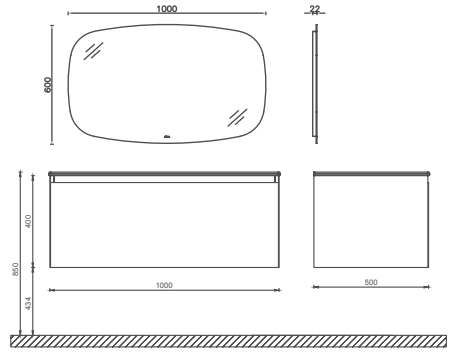

COREDO Lavabo Ünitesi, 100 cm

1. **Özellikler**
   1000 x 500 x 400 mm
   · Çekmece İçi Kaydırmaz
   · Yavaş Kapanır Çekmece
   · Mat Lake