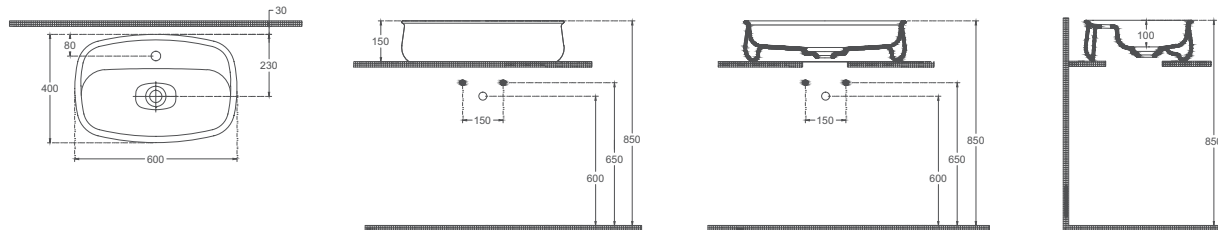

### Özellikler / Teknik Çizim

**600 x 400 mm**

- Mobilya & Duvar Kullanımına Uygun
- Bas / Aç Dahildir
- Batarya Delikli

Mat Beyaz Fildişi Taş Gri Antrasit Siyah Terracotta