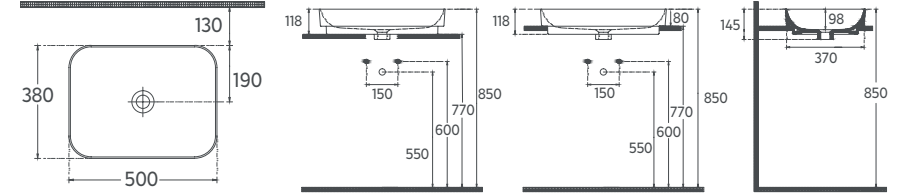

SOTT'AQUA Tezgah Üstü Lavabo, 50 cm

10SQ51050

Tezgah Üstü Lavabo

Özellikler

500 x 380 mm

- Batarya Deliksiz
- Taşma Deliksiz
- Mobilya ile Kullanıma Uygun
- Sharp&Slim