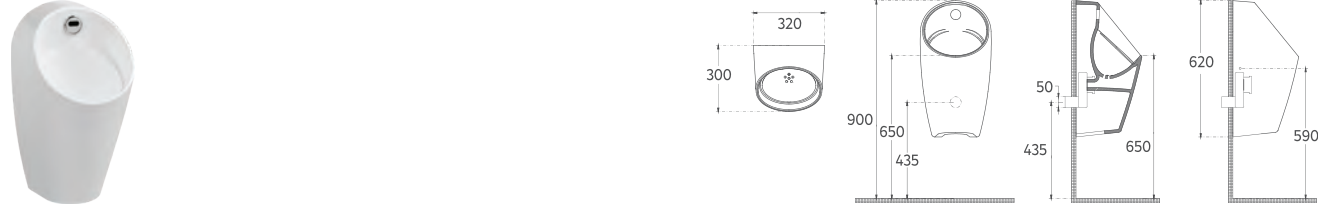

INFINITY SensoClean Pisuvar

10NFS92001 SensoClean Pisuvar

Özellikler

- Rimless
- Pili ve Elektrikli Kullanım
- Kolay Montaj ve Bakım
- Sensörlü