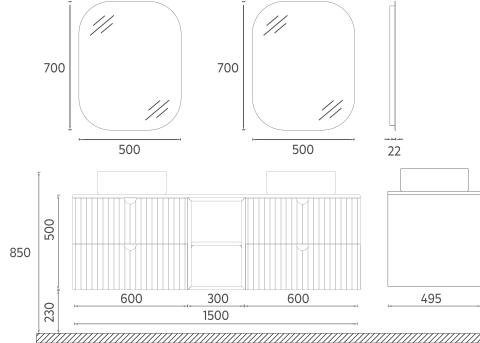

INFINITY Kuvars Tezgahlı Lavabo Ünitesi, 150 cm

Özellikler

1500 x 495 x 500 mm

- Mat Lake Gövde
- Yavaş Kapanır Çekmece
- Ayna LED'li
- Çekmece İçi Kaydırmaz
- Metal Yanaklı Çekmece
- **Kuvars Tezgah**
- **Siyah Kulp**

İki Lavabo Dahildir

21IFS7481591-02	Lavabo Dolabı Yakut Kırmızı, Siyah Lavabolu (Tezgah / Lavabo / Kulp Siyah)
21IFS7491591-02	Lavabo Dolabı Okyanus, Siyah Lavabolu (Tezgah / Lavabo / Kulp Siyah)
21IFS7721591-02	Lavabo Dolabı Gece Mavisı, Siyah Lavabolu (Tezgah / Lavabo / Kulp Siyah)
29IF400056I	Led'li Düz Ayna X 2

! Uyumlu Lavabolar:
10NF65036-2N