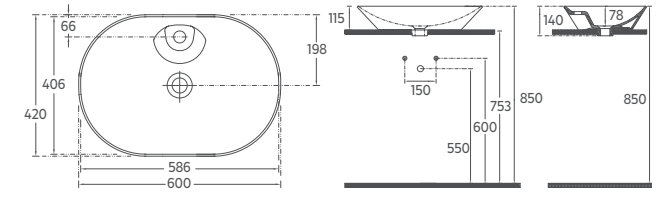

## Özellikler

644 x 395 mm

- Batarya Delikli
- Taşma Deliksiz
- Mobilya ile Kullanıma Uygun
- Sharp&Slim

SISTEMA<sup>Y</sup> Tezgah Üstü Lavabo, 60 cm

10SY51060

Tezgah Üstü Lavabo