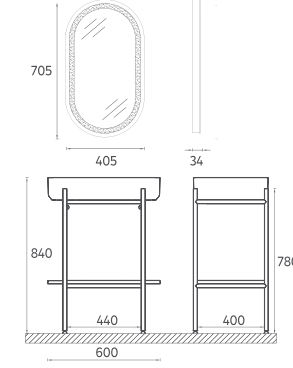

PUNO Lavabo Dolabı, 55 cm

Özellikler
550 x 400 x 780 mm
· Lake Raf
· Boyalı Metal Profil Gövde

Lavabo Dahildir

29PNS082056I	Lavabo Ünitesi Beyaz, Somon lavabo
29PNS081056I	Lavabo Ünitesi Beyaz, Mint lavabo
29PNS023056I	Lavabo Ünitesi Beyaz, Fildişi lavabo
21PN9001030I	Beyaz Raf
29PN4001040I	Ayna, Beyaz Metal Profil

! Uyumlu Lavabolar:
10NF65055 Somon 2S, Mint 2T, Fildişi 2K
10NF65055-2L-TRZ Mat Beyaz, 2K-TRZ Fildişi, 2S-TRZ Somon, 2T-TRZ Mint