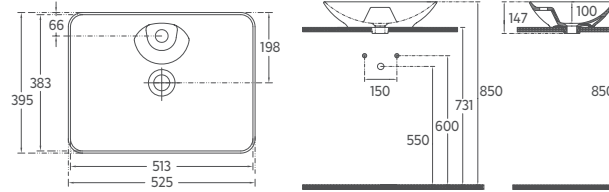

SISTEMA^Y Tezgah Üstü Lavabo, 52 cm

10SY50052

Tezgah Üstü Lavabo

Özellikler

525 x 395 mm

- Batarya Delikli
- Taşma Deliksiz
- Mobilya ile Kullanıma Uygun
- Sharp&Slim