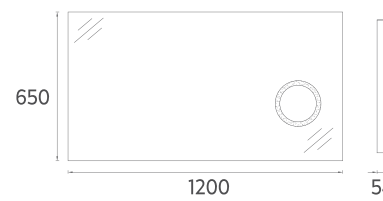

M8 LED'li Büyüteçli Ayna, 120 cm

1. **Özellikler**
   1200 x 54 x 650 mm
2. 4000 Kelvin Gün Işığı
   - Dokunmatik Açama / Kapama
   - LED'li Ayna Çevresi
   - Çevresi LED'li Büyüteçli Ayna

29OR40001201 **120 cm Büyüteçli Ayna, LED'li**