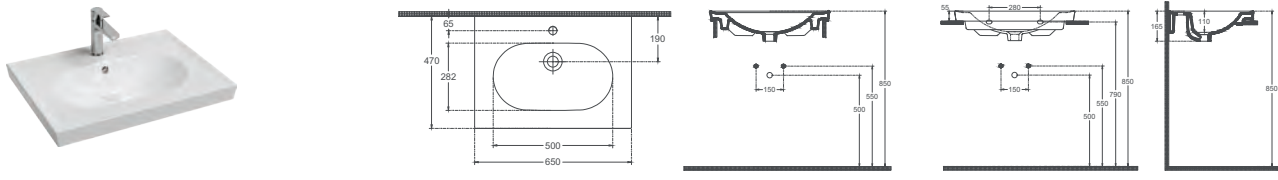

SISTEMA^R Lavabo, 65 cm

10SR50065

Lavabo

Özellikler

650 x 470 mm

- Batarya Delikli
- Taşma Delikli
- Montaj Kiti Dahil Değildir
- Mobilya & Duvar Kullanımına Uygun