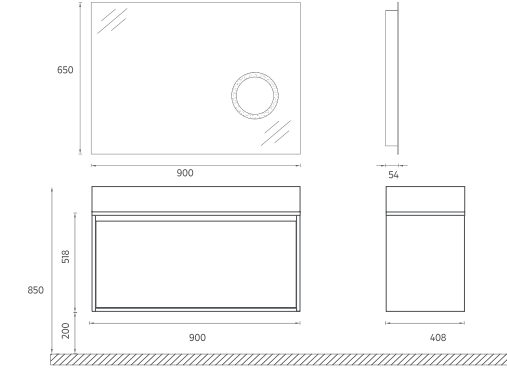

PRO Lavabo Ünitesi, 90 cm

Özellikler

- Parlak Lake Gövde
- Lake Çift Çekmece
- Büyüteçli LED'li Ayna
- Yavaş Kapanır Çekmece
- Metal Yanaklı Tam Açılır Çekmece

Lavabo Dahildir

	21SFS201090I	90 cm Lavabo Dolabı, Beyaz
	21SFS214090I	90 cm Lavabo Dolabı, Açık Gri
	21SFS308090I	90 cm Lavabo Dolabı, Kum Beji
	21SFS214090I	90 cm Lavabo Dolabı, Antrasit
	21MG9001090I	90 cm Raf, Beyaz
	21MG9070090I	90 cm Raf, Açık Gri
	21MG9008090I	90 cm Raf, Kum Beji
	21MG9019090I	90 cm Raf, Antrasit
	29OR4000090I	90 cm Büyüteçli LED'li Ayna
	21SFS201070I	70 cm Lavabo Dolabı, Beyaz
	21SFS214070I	70 cm Lavabo Dolabı, Açık Gri
	21SFS308070I	70 cm Lavabo Dolabı, Kum Beji
	21SFS204070I	70 cm Lavabo Dolabı, Antrasit
	21MG9001070I	70 cm Raf, Beyaz
	21MG9070070I	70 cm Raf, Açık Gri
	21MG9008070I	70 cm Raf, Kum Beji
	21MG9019070I	70 cm Raf, Antrasit
	29OR4000070I	70 cm Büyüteçli LED'li Ayna
	21SFS214060I	60 cm Lavabo Dolabı, Beyaz
	21SFS201060I	60 cm Lavabo Dolabı, Açık Gri
	21SFS308060I	60 cm Lavabo Dolabı, Kum Beji
	21SFS201060I	60 cm Lavabo Dolabı, Antrasit
	21MG9001060I	60 cm Raf, Beyaz
	21MG9070060I	60 cm Raf, Açık Gri
	21MG9008060I	60 cm Raf, Kum Beji
	21MG9019060I	60 cm Raf, Antrasit
	29OR4000060I	60 cm Büyüteçli LED'li Ayna

! Uyumlu Lavabolar:
10SF50090
10SF50070
10SF50060

! Dolap Ölçüler:
900 x 400 x 458 mm
700 x 400 x 458 mm
600 x 400 x 458 mm