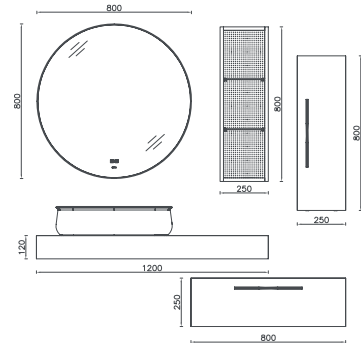

VENETA

VENETA Lavabo Ünitesi, 120 cm

1. **Özellikler**
   1200 x 500 x 120 mm
   · Yavaş Kapanır Çekmece
   · CDF tezgah,
   · Mat Lake

Lavabo Dahildir

21VNS137120I	Tezgah Sağ, Taş Desen
21VNS137121I	Tezgah Sol, Taş Desen
21VNI137080I	80 cm Alt Dolap, Tek Çekmece, Kiremit
21VN2137025I	25 cm Üst Dolap Sağ, Kiremit
21VN2138025I	25 cm Açık Raf, Led'li, Kiremit
29RG126080I	80 cm, Raggio Multicolor Ayna

! Uyumlu Lavabolar:
10FD65060-2N