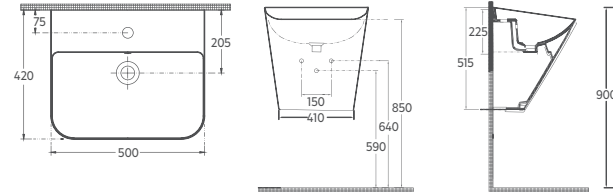

SOTT'AQUA Asma Monoblok Lavabo, 50 cm

10SQ37002

Asma Monoblok Lavabo

Özellikler

500 x 420 x 515 mm

- Batarya Delikli
- Taşma Delikli
- Sharp&Slim
- Duvara Montaj Yapılarak Kullanılır