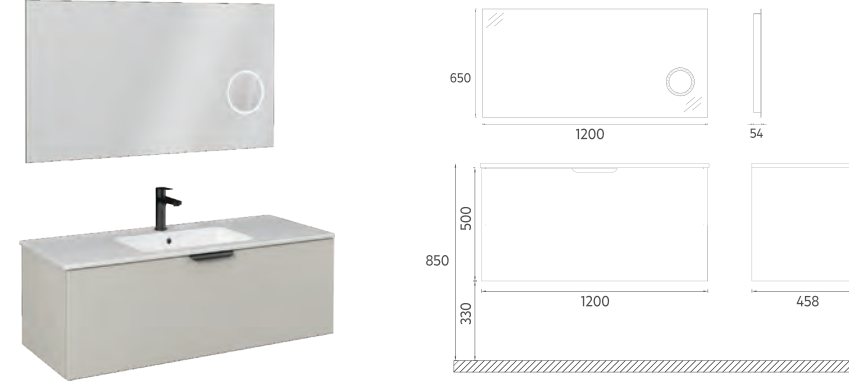

LIV Lavabo Ünitesi, 120 cm

Özellikler

- MDF Lam Gövde
- MDF Lam Tek Çekmece
- Yavaş Kapanır Çekmece
- Soft Touch Yüzey

24LVS221121I	120 cm Lavabo Dolabı, Lava
24LVS221120I	120 cm Lavabo Dolabı, Açık Kumbeji
Parlak Krom Kulp	
24LVS321121I	120 cm Lavabo Dolabı, Lava
24LVS321120I	120 cm Lavabo Dolabı, Açık Kumbeji
29OR4000120I	120 cm Büyüteçli Ayna LED'li

24LVS221101I	100 cm Lavabo Dolabı, Lava
24LVS221100I	100 cm Lavabo Dolabı, Açık Kumbeji
Parlak Krom Kulp	
24LVS321101I	100 cm Lavabo Dolabı, Lava
24LVS321100I	100 cm Lavabo Dolabı, Açık Kumbeji
29OR4000100I	100 cm Büyüteçli Ayna LED'li

24LVS221091I	90 cm Lavabo Dolabı, Lava
24LVS221090I	90 cm Lavabo Dolabı, Açık Kumbeji
Parlak Krom Kulp	
24LVS321091I	90 cm Lavabo Dolabı, Lava
24LVS321090I	90 cm Lavabo Dolabı, Açık Kumbeji
29OR4000090I	90 cm Büyüteçli Ayna LED'li

24LVS221081I	80 cm Lavabo Dolabı, Lava
24LVS221080I	80 cm Lavabo Dolabı, Açık Kumbeji
Parlak Krom Kulp	
24LVS321081I	80 cm Lavabo Dolabı, Lava
24LVS321080I	80 cm Lavabo Dolabı, Açık Kumbeji
29OR4000080I	80 cm Büyüteçli Ayna LED'li

24LVS221071I	70 cm Lavabo Dolabı, Lava
24LVS221070I	70 cm Lavabo Dolabı, Açık Kumbeji
Parlak Krom Kulp	
24LVS321071I	70 cm Lavabo Dolabı, Lava
24LVS321070I	70 cm Lavabo Dolabı, Açık Kumbeji
29OR4000070I	70 cm Büyüteçli Ayna LED'li

24LVS221060I	60 cm Lavabo Dolabı, Lava
24LVS221061I	60 cm Lavabo Dolabı, Açık Kumbeji
Parlak Krom Kulp	
24LVS321060I	60 cm Lavabo Dolabı, Lava
24LVS321061I	60 cm Lavabo Dolabı, Açık Kumbeji
29OR4000060I	60 cm Büyüteçli Ayna LED'li

! Uyumlu Lavabolar:
10SL5012I
10SL5010I
10SL5009I
10SL5008I
10SL5007I
10SL5006I

! Dolap Ölçüler:
1200 x 458 x 400 mm
1000 x 458 x 400 mm
900 x 458 x 400 mm
800 x 458 x 400 mm
700 x 458 x 400 mm
600 x 458 x 400 mm