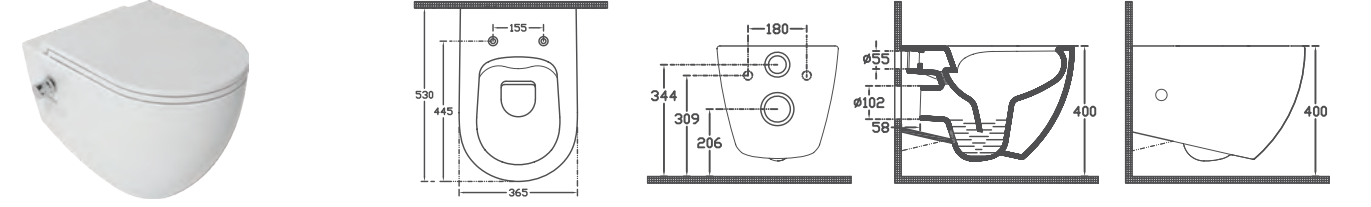

INFINITY CleaRim Plus CleanWash Asma Klozet

10NFS10051 Asma Klozet, Sıcak & Soğuk Su Bağlantılı
10NFS10011 Asma Klozet, Soğuk Su Bağlantılı
40KF02001-S F50 Klozet Kapağı (Yavaş Kapanma, Tak / Çıkart)

Özellikler

- Montaj Seti Dahil
- SmartFix Plus
- Gömme Rezervuar 4 L'ye Ayarlanmalıdır
- Entegre Taharet Musluklu
- Klozet Kapağı (Yavaş Kapanma, Tak / Çıkart)
- Ayrıca Sipariş Edilmelidir