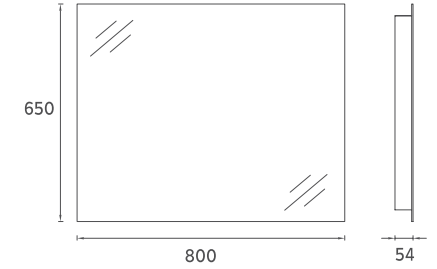

M3 Ayna, 80 cm

1. **Features**
   800 x 54 x 650 mm
2. 4000 Kelvin Gün Işığı
   - Dokunmatik Açama / Kapama
   - LED'li Ayna
   - Kumlamalı

25OR40110801 80 cm Ayna