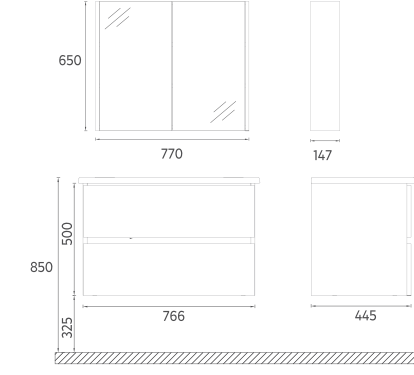

TRIO+ Lavabo Ünitesi, 80 cm

1. **Özellikler**
   766 x 445 x 500 mm
   · Gövde MDF Lam
   · Yavaş Kapanır Çift Çekmece

Lavabo Dahildir

24TPS7650801 Lavabo Dolabı, Latin Mermer
24TR25650801 80 cm Dolaplı Ayna, Latin Mermer

! Uyumlu Lavabolar:
10LE50081