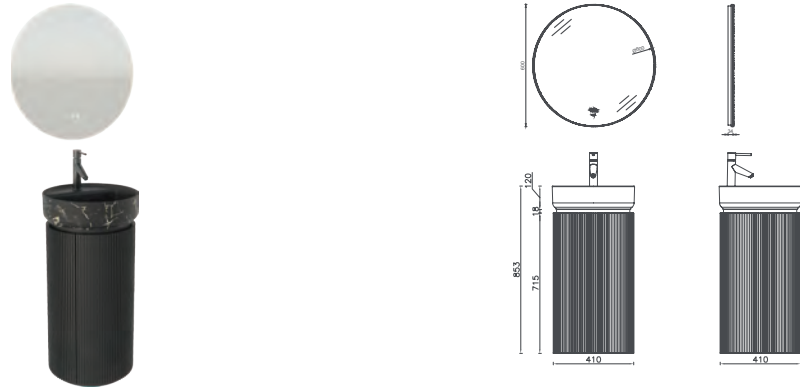

INFINITY MONO Lavabo Ünitesi, 41 cm

Özellikler
410 x 410 x 853 mm
· Yavaş Kapanır Kapak

Lavabo Dahildir

21IFS0090431 Lavabo Dolabı, Marmo Siyah Lavabolu
29RG11260601 Led'li Ayna Multicolor Özellikli

! Uyumlu Lavabolar:
10NF65042-2N-MRM