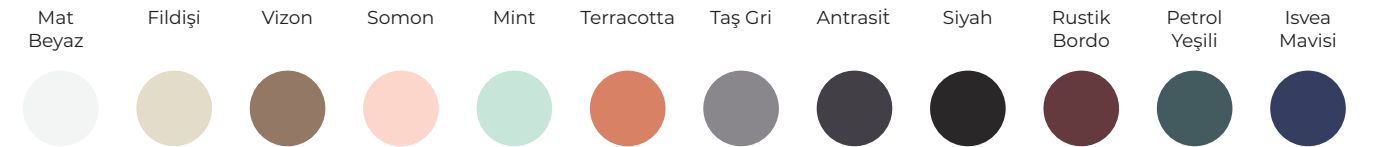

ISVEA RENKLERİ