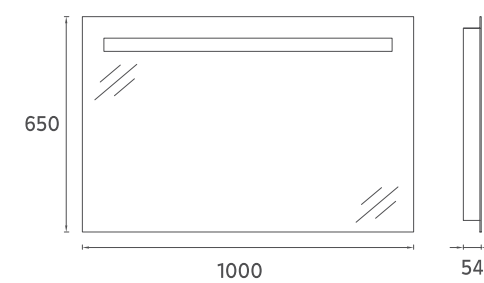

M4 Profil Çerçevesi Ayna, 100cm

Features
1000 x 54 x 650 mm
· 4000 Kelvin Gün Işığı
· Dokunmatik Açama / Kapama
· LED'li Ayna
· Kumlamalı

25OR40031001 **100 cm Profil Çerçevesi Ayna**