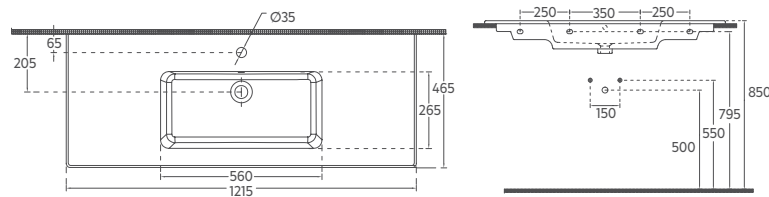

SISTEMA^T Flat Lavabo, 121 cm

10SL51121

Flat Lavabo

Özellikler

1215 x 465 mm

- Batarya Delikli
- Taşma Delikli
- Montaj Kiti Dahil Değildir
- Mobilya & Duvar Kullanımına Uygun