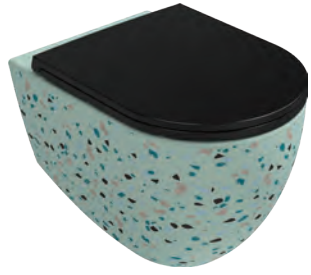

10NF02001-2T-TRZ Mint

INFINITY CleaRim Plus Asma Klozet

40KF05211-S
F50 Klozet Kapağı, Siyah