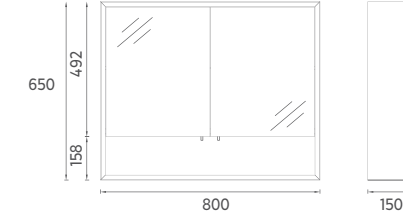

STEPP Ayna, 80 cm

1. **Özellikler**
   800 x 150 x 650 mm
2. Dolaplı Rafli Ayna Led'li
   - Dokunmatik açma kapama
   - Raf Led Aydınlatmalı