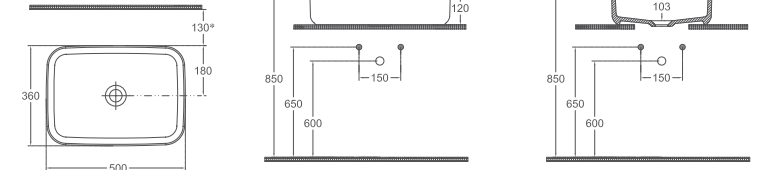

INFINITY Tezgah Üstü Lavabo, 50 cm

10NF65050

Tezgah Üstü Lavabo

Özellikler

500 x 360 mm
· Batarya deliksiz
· Taşma deliksiz
· Sharp&Slim