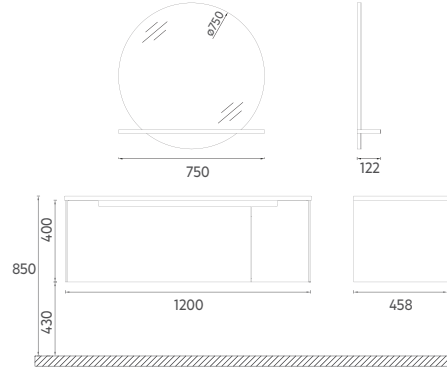

DANTE

DANTE Lavabo Ünitesi, 120 cm

1. **Özellikler**
   1200 x 458 x 400 mm
   · Yavaş Kapanır Kapak
   · Metal Yanaklı Tam Açılır Çekmece

Lavabo Dahildir

21DTS7141201 Lavabo Dolab, Tek Çekmece, Tek Kapak, Açık Yeşil
21DT17140701 75 cm Etajerli Ayna

! Uyumlu Lavabolar:
10SL51121