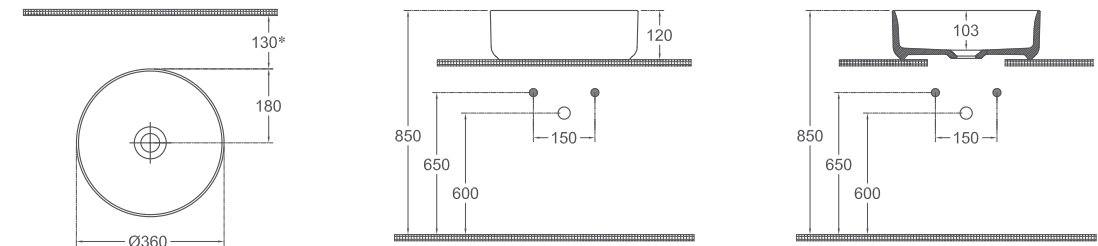

Teknik Çizim