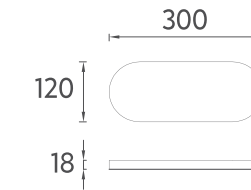

PUNO ART. Duvar Rafı, 30 cm

1. **Özellikler**
   300 x 18 x 120 mm
   · Lake raf

21PN9004030I 30 cm Duvar Rafı, Siyah
21PN9001030I 30 cm Duvar Rafı, Beyaz