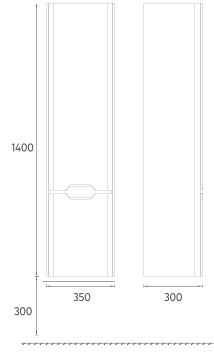

FONTE

FONTE Boy Dolap, 35 cm

1. **Özellikler**
   350 x 300 x 1400 mm
2. Parlak Lake Gövde
   - Lake Çift Kapak
   - Yavaş Kapanır Kapak
   - Cam raf
   - Gizli Askı

21SQ3114035I	35 cm Boy Dolabı, Kırmızı Sağ
21SQ3114035I	35 cm Boy Dolabı, Kırmızı Sol
21SQ3114036I	35 cm Boy Dolabı, Siyah Sağ
21SQ3214036I	35 cm Boy Dolabı, Siyah Sol
21SQ3104035I	35 cm Boy Dolabı, Antrasit Sağ
21SQ3204035I	35 cm Boy Dolabı, Antrasit Sol
21SQ3104036I	35 cm Boy Dolabı, Açık Gri Sağ
21SQ3204036I	35 cm Boy Dolabı, Açık Gri Sol
21SQ3101035I	35 cm Boy Dolabı, Beyaz Sağ
21SQ3201035I	35 cm Boy Dolabı, Beyaz Sol