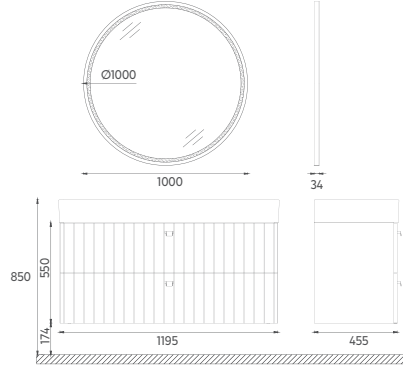

VEA Lavabo Ünitesi, 120 cm

Özellikler

1195 x 455 x 550 mm

- Çekmece İçi Kaydırmaz
- Yavaş Kapanır Çekmece
- İnce Metal Yanaklı LED'li Ray
- Çekmece İçi Seperatör
- Gizli Sifon
- Mat Lake

Lavabo Dahildir

21MNS0111201	Lavabo Dolabı, Taş Gri
21MNS0111211	Lavabo Dolabı, Koyu Bej
21MNS0111221	Lavabo Dolabı, Rosa
21MN10121021	100 cm Ayna LED'li, Rosa
21MN10111321	30 cm Duvar Rafi, Rosa
21MN10112321	30 cm Havluluk Rafi, Rosa

! Uyumlu Lavabolar:
10VA50121