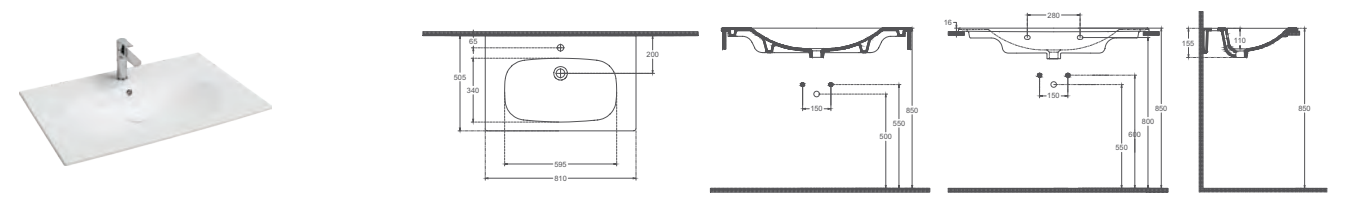

INFINITY Flat Lavabo, 81 cm

YENİ

10NF50081 Flat Lavabo

Özellikler

- 810 x 505 mm
- Batarya Delikli
- Taşma Delikli
- Lavabo Montaj Vidası Hariç
- Mobilya & Duvar Kullanımına Uygun