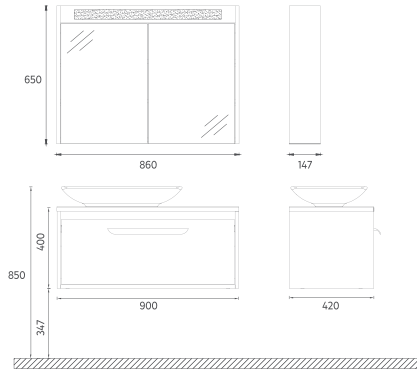

BELLA Lavabo Ünitesi, 90 cm

Özellikler

900 x 420 x 400 mm

- Gövde MDF Lam
- Çekmece MDF Lam
- Yavaş Kapanır Çekmece
- Cam Tezgah
- Boyalı Cam tezgah
- Tandem Gizli Ray

Lavabo Dahildir

24BLS3650901	Lavabo Dolabı, Retro Bronz
24BL24650901	90 cm Dolaplı Ayna, LED'li, Retro Bronz
24BLS3760901	Lavabo Dolabı, Latin Mermer
24BL24760901	90 cm Dolaplı Ayna, LED'li, Latin Mermer
24BLS3980901	Lavabo Dolabı, Retro Gümüş
24BL24980901	90 cm Dolaplı Ayna, LED'li, Retro Gümüş

! Uyumlu Lavabolar:
10SY50065