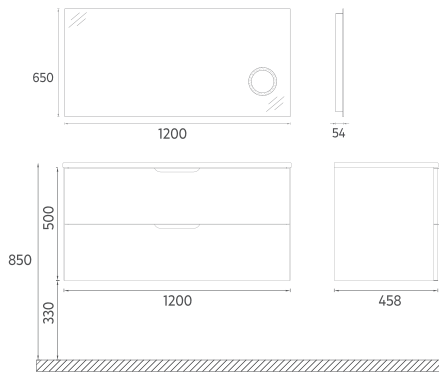

LIV Çift Lavabo Ünitesi, 120 cm

1. **Özellikler**
   1200 x 500 x 458 mm
   · MDF Lam Gövde
   · MDF Lam Çift Çekmece
   · Yavaş Kapanır Çekmece
   · Soft Touch Yüzey

Lavabo Dahildir

24LVS212121I	Lavabo Dolabı, Lava
24LVS212120I	Lavabo Dolabı, Açık Beji
Parlak Krom Kulp	
24LVS312120I	Lavabo Dolabı, Lava
24LVS312121I	Lavabo Dolabı, Açık Beji
29OR4000120I	120 cm Büyüteçli Ayna LED'li

! Uyumlu Lavabolar:
10SL5012I