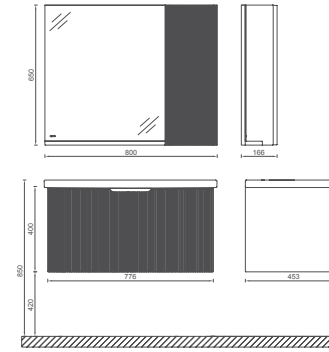

SIENA Lavabo Ünitesi, 80 cm

1. **Özellikler**
   800 x 458 x 400 mm
   · Yavaş Kapanır Çekmece
   · Yavaş Kapanır Kapak
   · Thermoform

Lavabo Dahildir

27SNS0070801	Lavabo Dolabı, Siyah Kulplu, Kremit
27SNS0080801	Lavabo Dolabı, Siyah Kulplu, Soft Yeşil
27SNS0090801	Lavabo Dolabı, Siyah Kulplu, Koyu Mavi
27SN20700801	80 cm Dolaplı Ayna, Kremit
27SN20800801	80 cm Dolaplı Ayna, Soft Yeşil

! Uyumlu Lavabolar:
10SS50081