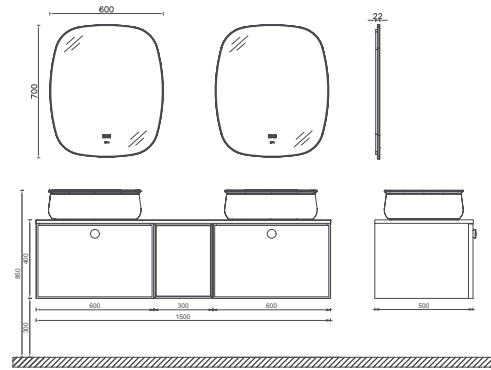

MONDO Lavabo Ünitesi, 150 cm

1. **Özellikler**
   1500 x 500 x 500 mm
   · Çekmece İçi Kaydırmaz
   · Yavaş Kapanır Çekmece
   · Mat Lake
   · Kontra / Naturel Cila

Lavabo Dahildir

21MDS713150I	Lavabo Dolabı, 2 Çekmece, Çakıl Gri
21MDS813150I	Lavabo Dolabı, 2 Çekmece, Soft Mavi
21FD4009070I	60 cm Amorf , Pleksi Led'li Ayna X 2

! Uyumlu Lavabolar:
10FD65047 x 2 Adet