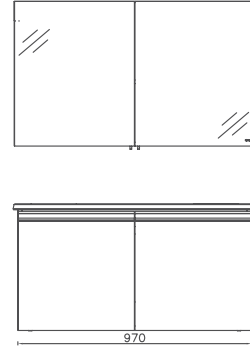

TREVI

TREVI Lavabo Ünitesi, 100 cm

Özellikler
970 x 445 x 500 mm
· Yavaş Kapanır Kapak
· MDF Lam
Ayna
950 x 154 x 650 mm

Lavabo Dahildir

22TVS012100I	Lavabo Dolabı, Mat Beyaz
22TVS022100I	Lavabo Dolabı, Kül Gri
22TV2012100I	100 cm Dolaplı Ayna, Mat Beyaz
22TV2022100I	100 cm Dolaplı Ayna, Kül Gri

! Uyumlu Lavabolar:
10LE50101