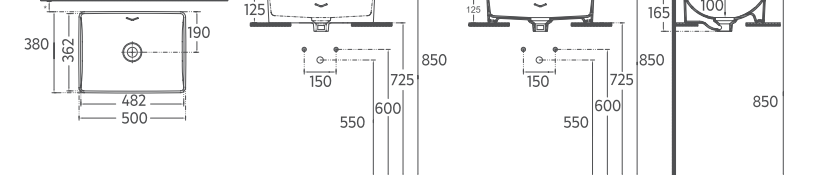

VEA Tezgah Üstü Lavabo, 50 cm

10VAS6050 Tezgah Üstü Lavabo

Özellikler

1. **500 x 465 mm**
2. Mobilya & Duvar Kullanımına Uygun
   - Bas / Aç Dahildir
   - Batarya Delikli
   - V Taşma Delikli