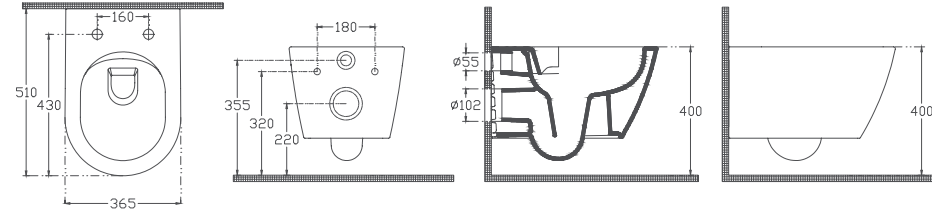

VEA Rondo Rimless Asma Klozet

YENİ

10VA02002
40KF02011-S

Rimless Asma Klozet
F50 Klozet Kapağı

Özellikler

- SmartFix Plus
- Gömme Rezervuar 4L'ye Ayarlanmalıdır
- Montaj Seti Dahildir
- Klozet Kapağı
  (Yavaş Kapanma, Tak / Çıkart, Slim)
- Ayrıca Sipariş Edilmelidir