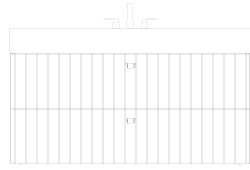

YENİ FLUIDO

100
1000 x 500 x 400 mm

YENİ OMBRA

80
760 x 440 x 841 mm

VEA

120
1195 x 455 x 550 mm

100
995 x 455 x 550 mm

80
795 x 455 x 550 mm

60
595 x 455 x 550 mm

PUNO ART.

60
600 x 440 x 840 mm

INFINITY ART.

100
1000 x 500 x 400 mm

YENİ INFINITY MONO

41
410 x 410 x 853 mm

YENİ FLUIDO

60
600 x 22 x 700 mm

80
800 x 22 x 800 mm

VEA

100 / 75 / 60
Ø 1000 Ø 750 Ø 600

PUNO

40
400 x 700 mm

INFINITY

80
800 x 600 mm