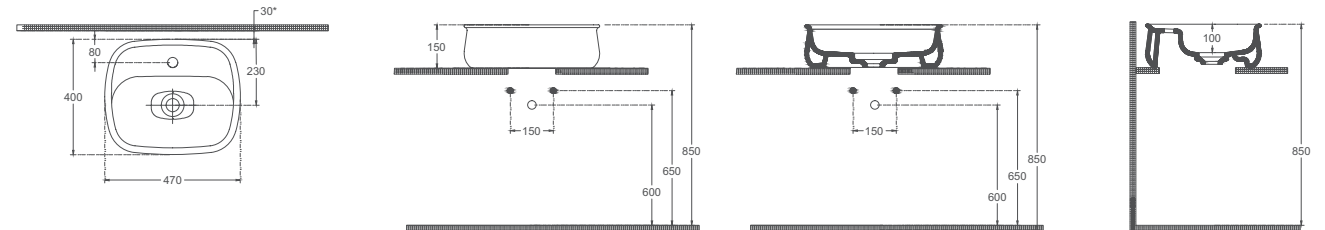

Özellikler / Teknik Çizim

470 x 400 mm

- Mobilya & Duvar Kullanımına Uygun
- Bas / Aç Dahildir
- Batarya Delikli

Mat Beyaz Fildişi Taş Gri Antrasit Siyah Terracotta