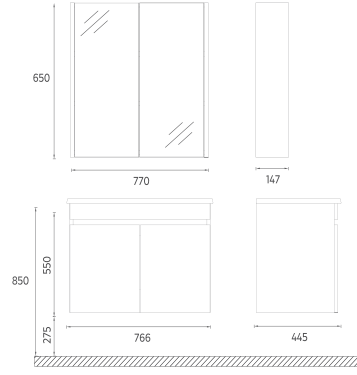

TRIO

TRIO Lavabo Ünitesi, 80 cm

1. **Özellikler**
   810 x 465 x 600 mm
   · Gövde MDF Lam
   · Yavaş Kapanır Kapak

Lavabo Dahildir

24TRS498080I	Lavabo Dolabı, Retro Gümüş
24TR2598080I	80 cm Dolaplı Ayna, Retro Gümüş
24TRS565080I	Lavabo Dolabı, Latin Mermer
24TR2565080I	80 cm Dolaplı Ayna, Latin Mermer
24TRS476080I	Lavabo Dolabı, Retro Bronz
24TR2576080I	80 cm Dolaplı Ayna, Retro Bronz
24TRS499080I	Lavabo Dolabı, Detroit
24TR2588080I	80 cm Dolaplı Ayna, Detroit

! Uyumlu Lavabolar:
10LE50081