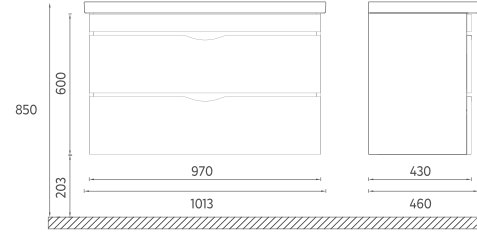

## NEO Lavabo Ünitesi, 100 cm

- Özellikler**  
**970 x 600 x 430 mm**
- Parlak Lake Gövde
  - Yavaş Kapanır Çekmece
  - Metal Yanaklı Tam Açılır Çekmece

Lavabo Dahildir

21NGS329100E Lavabo Dolabı, Gri  
21NGS311100E Lavabo Dolabı, Beyaz