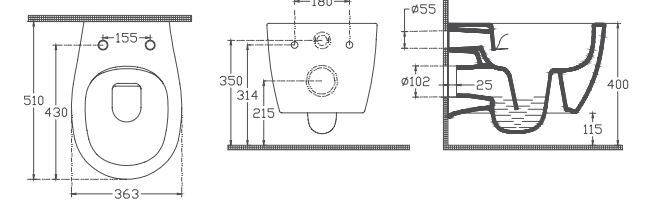

SENTIMENTI NEO RimLess CleanWash Asma Klozet

10ARS10101	Rimless Asma Klozet, Soğuk Su Bağlantılı
10ARS10151	Rimless Asma Klozet, Sıcak / Soğuk Su Bağlantılı
40D802001-S	D80 Klozet Kapağı Slim

Özellikler

- Montaj Seti Dahil
- Smartfix Plus
- Gömme Rezervuar 4L'ye Ayarlanmalıdır
- Entegre Taharet Musluklu
- Klozet Kapağı (Yavaş Kapanma, Tak / Çıkart, Slim)
- Ayrıca Sipariş Edilmelidir