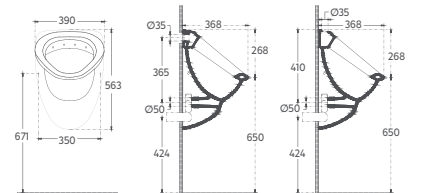

10SZ92001	Pisuar