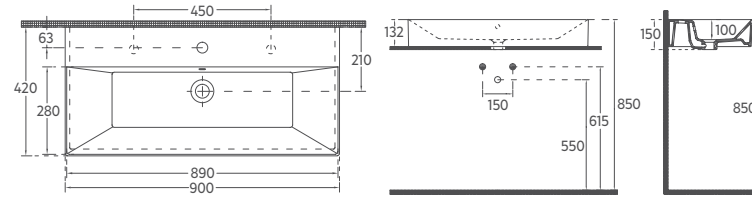

SISTEMA²

SISTEMA² Tezgah Üstü Lavabo, 90 cm

10SF50090

Tezgah Üstü Lavabo

Özellikler

900 x 420 mm

- Batarya Delikli
- Taşma Delikli
- Sharp&Slim
- Mobilya & Duvar Kullanımına Uygun