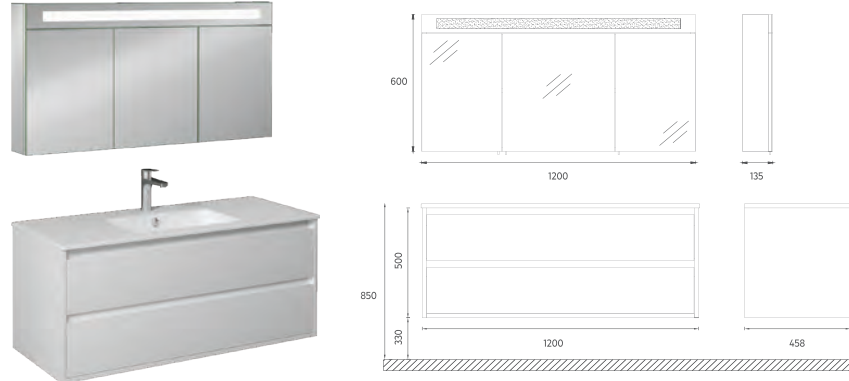

PRO Lavabo Dolabi, 120 cm

Özellikler

- Parlak Lake Gövde
- Lake Çift Çekmece
- LED'li Ayna
- Yavaş Kapanır Çekmece
- Metal Yanaklı Tam Açılır Çekmece

Lavabo Dahildir

	21MGS801120I	120 cm Lavabo Dolabi, Beyaz
	21MGS870120I	120 cm Lavabo Dolabi, Açık Gri
	21MGS708120I	120 cm Lavabo Dolabi, Kum Beji
	21MGS880120I	120 cm Lavabo Dolabi, Antrasit
	22OR2600120I	120 cm Dolaplı Ayna, 3 Kapaklı, LED'li
	21MGS001100I	100 cm Lavabo Dolabi, Beyaz
	21MGS070100I	100 cm Lavabo Dolabi, Açık Gri
	21MGS708100I	100 cm Lavabo Dolabi, Kum Beji
	21MGS019100I	100 cm Lavabo Dolabi, Antrasit
	22OR2600100I	100 cm Dolaplı Ayna, 3 Kapaklı, LED'li
	21MGS001190I	90 cm Lavabo Dolabi, Beyaz
	21MGS071090I	90 cm Lavabo Dolabi, Açık Gri
	21MGS708090I	90 cm Lavabo Dolabi, Kum Beji
	21MGS019190I	90 cm Lavabo Dolabi, Antrasit
	22OR2600090I	90 cm Dolaplı Ayna, 3 Kapaklı, LED'li
	21MGS001080I	80 cm Lavabo Dolabi, Beyaz
	21MGS070080I	80 cm Lavabo Dolabi, Açık Gri
	21MGS708080I	80 cm Lavabo Dolabi, Kum Beji
	21MGS019080I	80 cm Lavabo Dolabi, Antrasit
	22OR2600080I	80 cm Dolaplı Ayna, 3 Kapaklı, LED'li
	21MGS001070I	70 cm Lavabo Dolabi, Beyaz
	21MGS070070I	70 cm Lavabo Dolabi, Açık Gri
	21MGS708070I	70 cm Lavabo Dolabi, Kum Beji
	21MGS019070I	70 cm Lavabo Dolabi, Antrasit
	22OR2600070I	70 cm Dolaplı Ayna, 2 Kapaklı, LED'li
	21MGS001060I	60 cm Lavabo Dolabi, Beyaz
	21MGS070060I	60 cm Lavabo Dolabi, Açık Gri
	21MGS708060I	60 cm Lavabo Dolabi, Kum Beji
	21MGS019060I	60 cm Lavabo Dolabi, Antrasit
	22OR2010060I	60 cm Dolaplı Ayna, Tek Kapaklı Sağ, LED'li

Uyumlu Lavabolar:
10SL5112I
10SL5010I
10SL5009I
10SL5108I
10SL5107I
10SL5106I

Dolap Ölçüler:
1200 x 500 x 458 mm
1000 x 500 x 458 mm
900 x 500 x 458 mm
800 x 500 x 458 mm
700 x 500 x 458 mm
600 x 500 x 458 mm