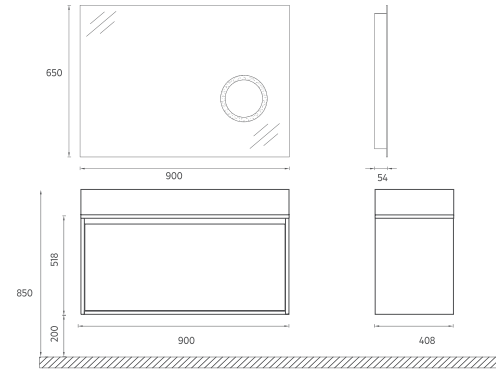

PRO Lavabo Ünitesi, 90 cm

Özellikler

- Parlak Lake Gövde
- Lake Çift Çekmece
- LED'li Ayna
- Yavaş Kapanır Çekmece
- Metal Yanaklı Tam Açılır Çekmece

Lavabo Dahildir

	21SFS101090I	90 cm Lavabo Dolabı, Beyaz
	21SFS114090I	90 cm Lavabo Dolabı, Açık Gri
	21SFS708090I	90 cm Lavabo Dolabı, Kum Beji
	21SFS104090I	90 cm Lavabo Dolabı, Antrasit
	21MG9001090I	90 cm Raf, Beyaz
	21MG9070090I	90 cm Raf, Açık Gri
	21MG9008090I	90 cm Raf, Kum Beji
	21MG9019090I	90 cm Raf, Antrasit
	29OR4000090I	90 cm Büyüteçli LED'li Ayna
	21SFS101070I	70 cm Lavabo Dolabı, Beyaz
	21SFS114070I	70 cm Lavabo Dolabı, Açık Gri
	21SFS708070I	70 cm Lavabo Dolabı, Kum Beji
	21SFS104070I	70 cm Lavabo Dolabı, Antrasit
	21MG9001070I	70 cm Raf, Beyaz
	21MG9070070I	70 cm Raf, Açık Gri
	21MG9008070I	70 cm Raf, Kum Beji
	21MG9019070I	70 cm Raf, Antrasit
	29OR4000070I	70 cm Büyüteçli LED'li Ayna
	21SFS001060I	60 cm Lavabo Dolabı, Beyaz
	21SFS014060I	60 cm Lavabo Dolabı, Açık Gri
	21SFS708060I	60 cm Lavabo Dolabı, Kum Beji
	21SFS004060I	60 cm Lavabo Dolabı, Antrasit
	21MG9001060I	60 cm Raf, Beyaz
	21MG9070060I	60 cm Raf, Açık Gri
	21MG9008060I	60 cm Raf, Kum Beji
	21MG9019060I	60 cm Raf, Antrasit
	29OR4000060I	60 cm Büyüteçli LED'li Ayna

Uyumlu Lavabolar:
10SF50090
10SF50070
10SF50060

Dolap Ölçüler:
900 x 500 x 458 mm
700 x 500 x 458 mm
600 x 500 x 458 mm