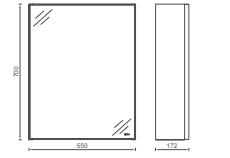

FERMO Lavabo Ünitesi, 60 cm

1. **Özellikler**
   600 x 240 x 850 mm
   · Gövde metal
   · Çekmece MDF Lam
   · Yavaş Kapanır Kapak

Lavabo Dahildir

29FRS018060I	Lavabo Dolabı Gri, Rafli, Beyaz Lavabolu
29FRS018061I	Lavabo Dolabı Gri, Rafli, Siyah Lavabolu
24FR2008055I	55 cm Dolaplı Ayna Sağ, Gri
24FR2018055I	55 cm Dolaplı Ayna Sol, Gri

! Uyumlu Lavabolar:
10SF50060SV