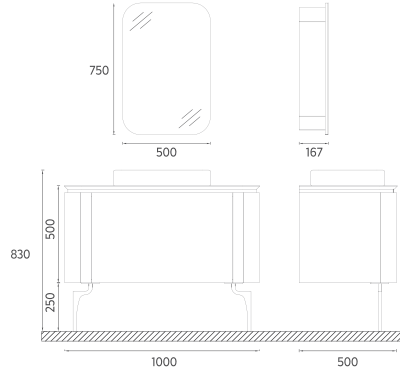

## GLORIA Lavabo Ünitesi, 100 cm

- Özellikler**  
**1000 x 500 x 750 mm**
- Çekmece İçi Kaydırmaz
  - Yavaş Kapanır Çekmece
  - Metal Yanaklı Çekmece
  - Mat Lake Üzeri Cila
  - Ayaklı Mat Prinç Kaplama
- \*Beyaz Kuvars Tezgah**