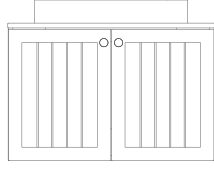

EVA

LAVABO DOLABI
TEZGAH ÜSTÜ

80

770 x 500 x 513 mm