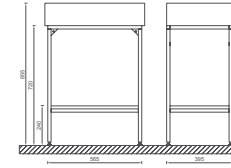

FERMO Lavabo Ünitesi, 60 cm

1. **Özellikler**
   600 x 240 x 850 mm
   · Gövde metal
   · Çekmece MDF Lam
   · Yavaş Kapanır Kapak

Lavabo Dahildir

29FRS019060I	Lavabo Dolabı Antrasit, Rafli, Beyaz Lavabolu
29FRS019061I	Lavabo Dolabı Antrasit, Rafli, Siyah Lavabolu
24FR2009055I	55 cm Dolaplı Ayna Sağ, Antrasit
24FR2019055I	55 cm Dolaplı Ayna Sol, Antrasit

! Uyumlu Lavabolar:
10SF50060SV-2N