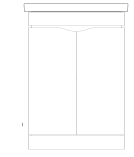

50

467 x 800 x 430 mm