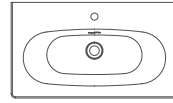

## SIENA

ETAJERLİ  
LAVABO ÜNİTESİ**100**

1000 x 458 x 400 mm

**80**

800 x 458 x 400 mm

ETAJERLİ  
LAVABO**101**

1010 x 465 mm

**81**