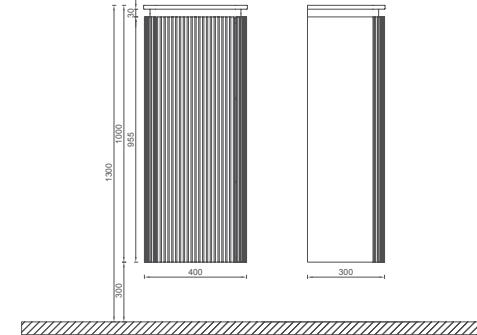

FLUIDO Kısa Boy Dolap, 40 cm

Özellikler

400 X 350 x 1000 mm

- Yavaş Kapanır Kapak
- Füme Led'li Cam Raf
- Sıkıştırılmalı Cam Raf Pimi
- Gizli Ayarlı Metal Askı Elemanı

21FD30090401	40 cm Boy Dolabı Sağ, Üst Tabla Beyaz kuvars
21FD30090411	40 cm Boy Dolabı Sol, Üst Tabla Beyaz kuvars
21FD30090421	40 cm Boy Dolabı Sağ, Üst Tabla Füme kuvars
21FD30090431	40 cm Boy Dolabı Sol, Üst Tabla Füme kuvars