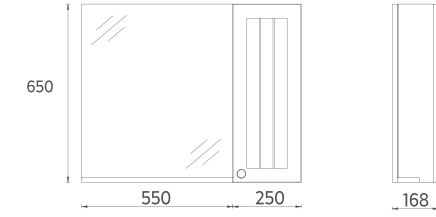

EVA Dolaplı Ayna, 80 cm

1. **Özellikler**
   800 x 168 x 650 mm
   · Gövde Thermoform
   · Yavaş Kapanır Kapak

24EV13110701 80 cm Dolaplı Ayna, Saten Vizon
27EV24110801 80 cm Dolaplı Ayna, Kiremit