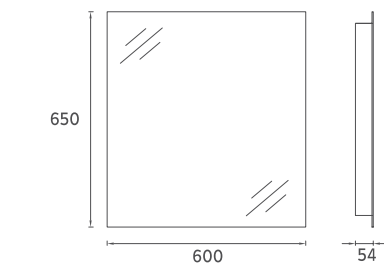

M2 Ayna, 60cm

Özellikler
600 x 54 x 650 mm
· Profil Üzeri Ayna

25OR40010651 **60 cm Ayna**