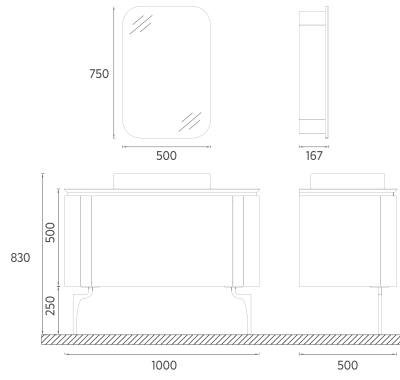

GLORIA Lavabo Ünitesi, 100 cm

1. **Özellikler**
   1000 x 500 x 750 mm
2. Çekmece İçi Kaydırmaz
   - Yavaş Kapanır Çekmece
   - Metal Yanaklı Çekmece
   - Mat Lake Üzeri Cila
   - Ayaklı Mat Prinç Kaplama
3. ***Beyaz Kuvars Tezgah**

Lavabo Dahildir

21GLS1211011	Lavabo Dolabı Krem
29GL10070711	Mat Prinç Kaplamalı Çerçeve Kapaklı Dolaplı Ayna / Sağ

Uyumlu Lavabolar:
10SQ51050