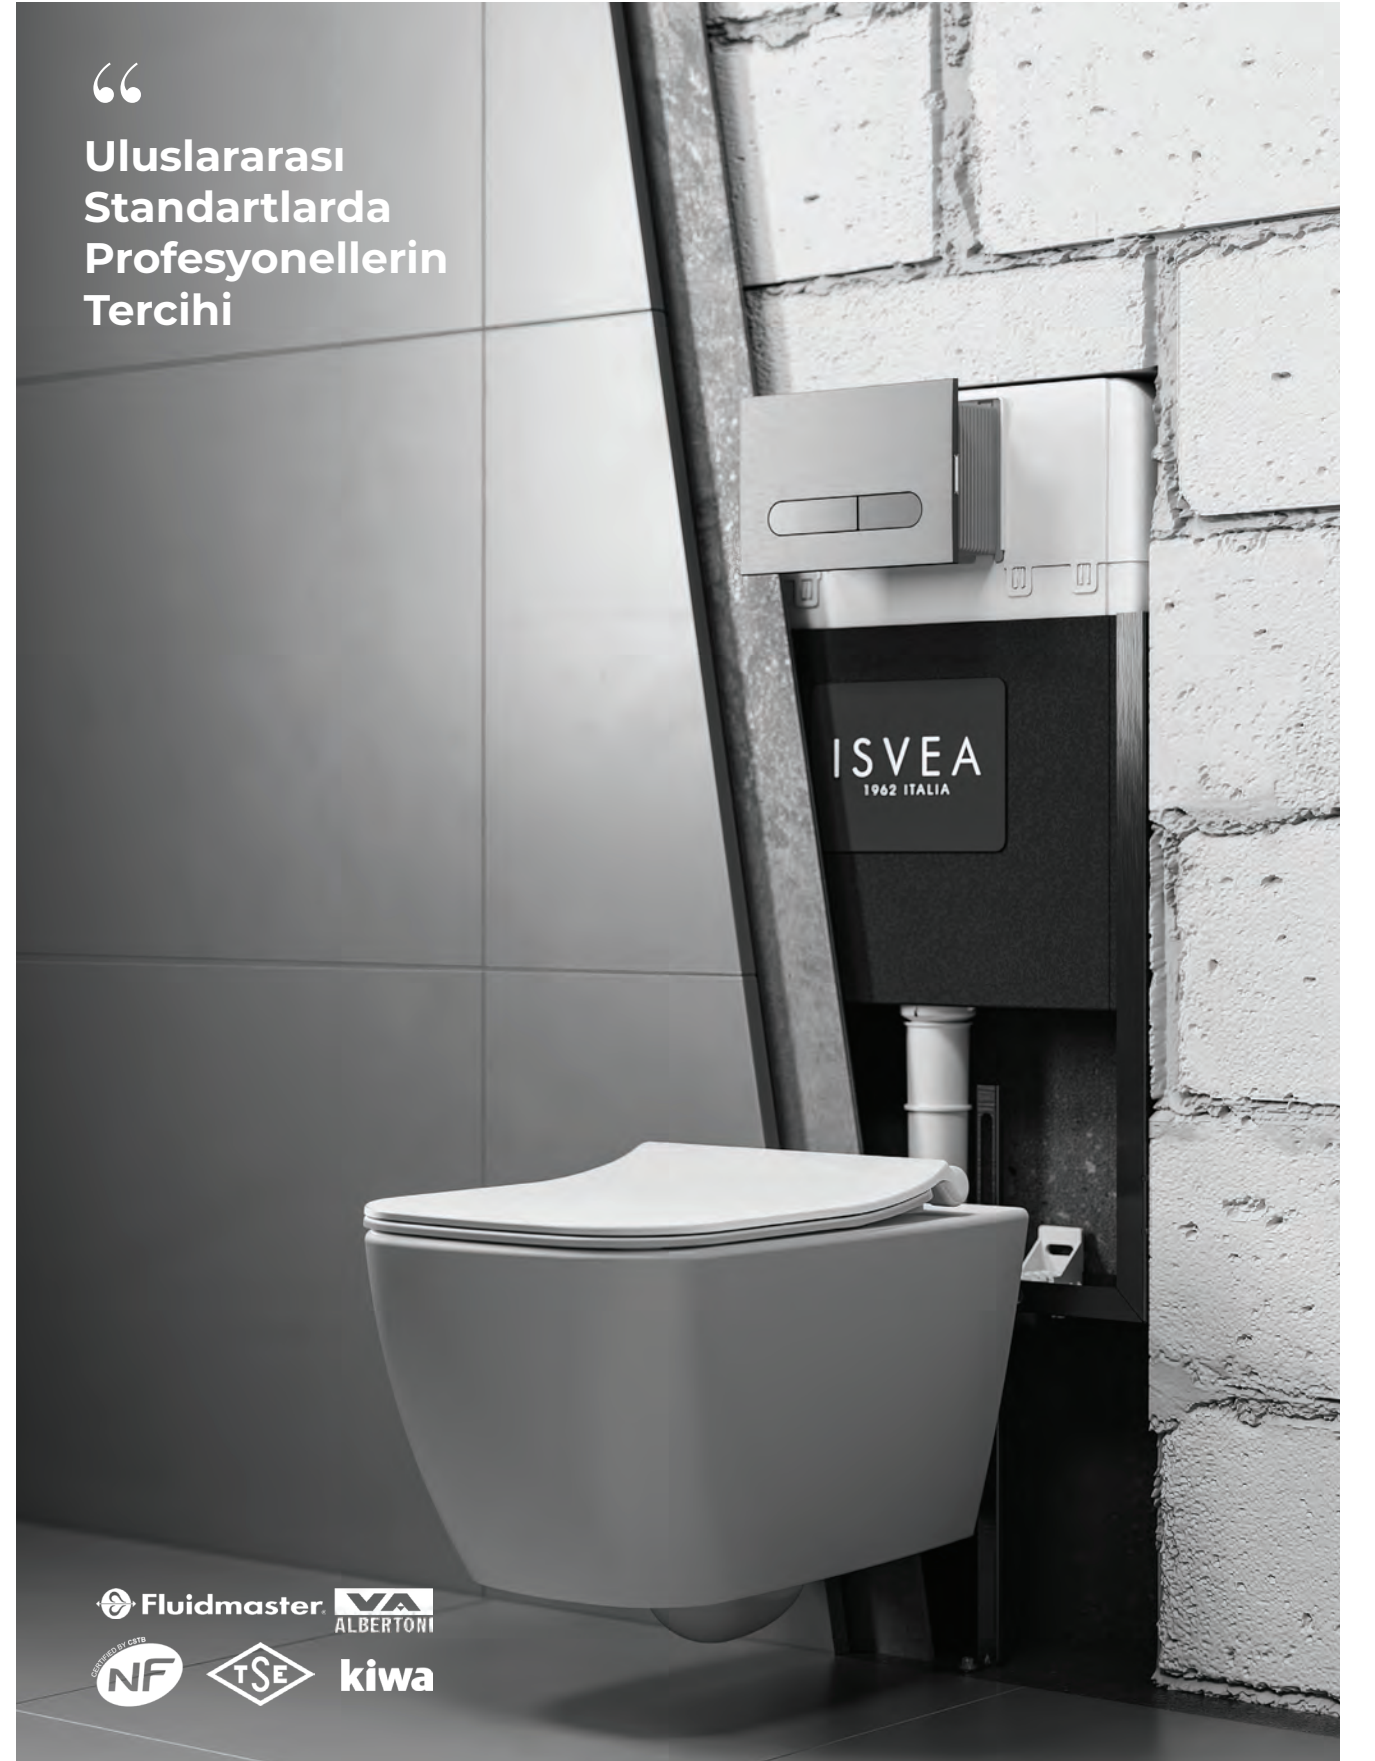

İnce  
Gövde

3-6 L Yıkama  
Fonksiyonu

Pratik  
Değişim

400 kg Taşıma  
Kapasitesi

Ayarlanabilir  
Yükseklik

Estetik Gri  
Strafor

“  
Uluslararası  
Standartlarda  
Profesyonellerin  
Tercihi