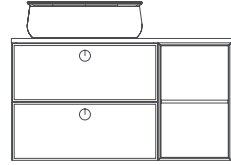

150
1500 x 500 x 500 mm