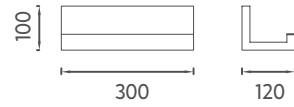

## VEA Duvar Rafı, 30 cm

**Özellikler**  
300 x 120 x 100 mm  
· Mat Lake

|             |                            |
|-------------|----------------------------|
| 21MN101130I | 30 cm Duvar Rafı, Taş Gri  |
| 21MN101131I | 30 cm Duvar Rafı, Koyu Bej |
| 21MN101132I | 30 cm Duvar Rafı, Rosa     |