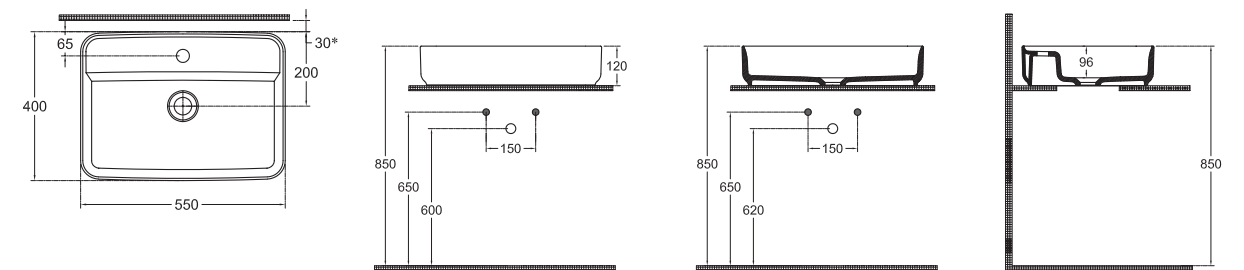

Teknik Çizim