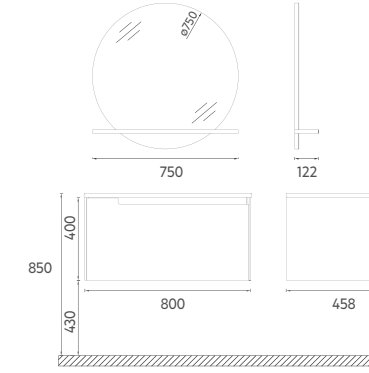

DANTE Lavabo Ünitesi, 80 cm

1. **Özellikler**
   800 x 458 x 400 mm
   · Yavaş Kapanır Kapak
   · Metal Yanaklı Tam Açılır Çekmece

Lavabo Dahildir

21DTS7140801 Lavabo Dolab, Tek Çekmece, Açık Yeşil
21DT17140701 75 cm Etajerli Ayna

! Uyumlu Lavabolar:
10SL51081