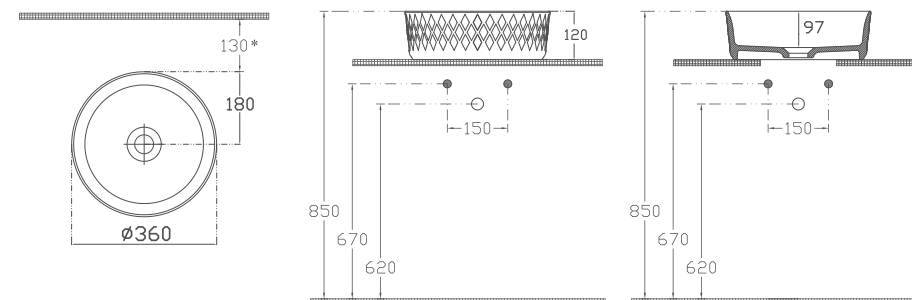

Teknik Çizim