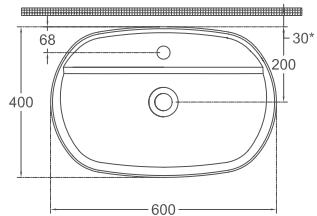

## Özellikler / Teknik Çizim

**600 x 400 x 120 mm**

- Batarya Delikli
- Taşma Deliksiz
- Sharp&Slim

Marmo Beyaz

Marmo Siyah