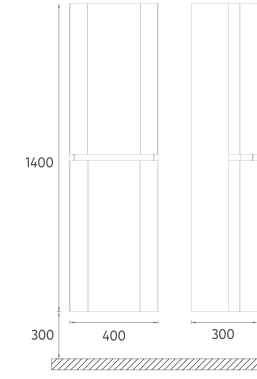

GLORIA Boy Dolap, 40 cm

1. **Özellikler**
   400 x 300 x 1400 mm
2. Yavaş Kapanır Kapak
   - Füme Cam Raf
   - Sıkıştırılabilir Cam Raf Pimi
   - Gizli Ayarlı Metal Askı Elemanı

21GL1210401	40 cm Boy Dolap Sağ, Lila
21GL1210411	40 cm Boy Dolap Sol, Lila
21GL1220401	40 cm Boy Dolap Sağ, Krem
21GL1220411	40 cm Boy Dolap Sol, Krem