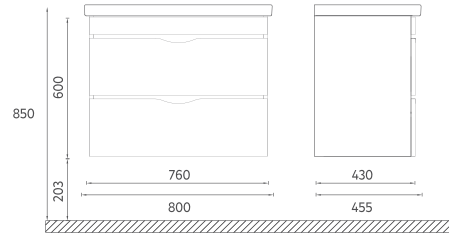

NEO Lavabo Ünitesi, 80 cm

1. **Özellikler**
   760 x 600 x 430 mm
2. Parlak Lake Gövde
   - Yavaş Kapanır Çekmece
   - Metal Yanaklı Tam Açılır Çekmece

Lavabo Dahildir

21NGS329080E Lavabo Dolabı, Gri
21NGS311080E Lavabo Dolabı, Beyaz

! Uyumlu Lavabolar:
10PS50080