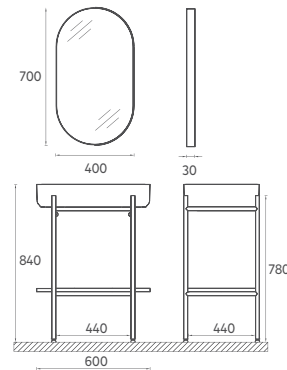

PUNO ART. Metal Profil Lavabo Ünitesi, 60 cm

YENİ LVB.

1. **Özellikler**
   600 x 440 x 840 mm
   · Metal Profil
   · Paslanmaz çelik üzeri Firçalı
   Prinç / Titanyum kaplama

Lavabo Dahildir

29PNS008069I Lavabo Dolabı, Siyah Lavabolu
29PN4008040I Ayna
21PN9004030I 30 cm Duvar Rafı, Siyah

! Uyumlu Lavabolar:
10NF65060-2N-MRM