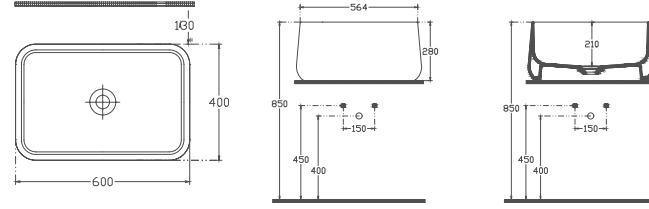

Artisan Edition

ALLEGRO Tezgah Üstü Monoblok Lavabo, 60 cm