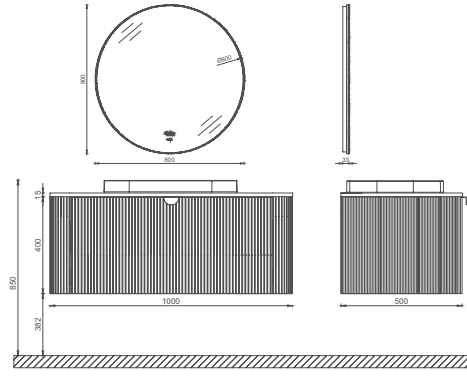

## INFINITY RAGGIO Lavabo Ünitesi, 100 cm

- Özellikler**  
1000 x 500 x 500 mm  
· Çekmece İçi Kaydırmaz  
· Yavaş Kapanır Çekmece  
· Mat Lake  
· **Parlak Elokstal Kulp**  
· **\*Beyaz Kuvars tezgah**