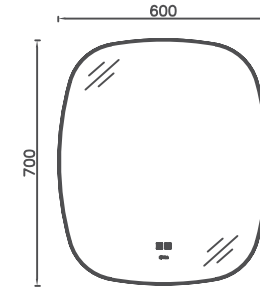

MONDO Ayna Led'li, 60 cm

1. **Özellikler**
   600 x 22 x 700 mm
   · LED'li Ayna
   · 3000 Kelvin ile
   6500 Kelvin Multicolor
   · Dokunmatik Açma / Kapama
   · Antifog

21FD4009070I	60 cm Amorf , Pleksi Led'li Ayna