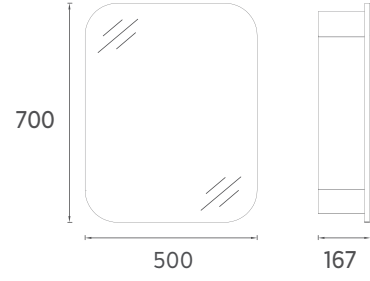

INFINITY Dolaplı Ayna, 50 cm

1. **Özellikler**
   500 x 167 x 700 mm
2. Mat Lake Gövde
   - Yavaş Kapanır Kapak
   - Füme Cam Raf
   - Sıkıştırılabilir Cam Raf Pimi

29IF4000559I	Dolap Ayna, Yakut Kırmızı Sağ
29IF4000560I	Dolap Ayna, Okyanus Sağ
29IF4000561I	Dolap Ayna, Somon Sağ
29IF4000562I	Dolap Ayna, Pastel Yeşil Sağ
29IF4000563I	Dolap Ayna, Gece Mavisi Sağ
29IF4000564I	Dolap Ayna, Krem Sağ
29IF4001559I	Dolap Ayna, Yakut Kırmızı Sol
29IF4001560I	Dolap Ayna, Okyanus Sol
29IF4001561I	Dolap Ayna, Koyu Somon Sol
29IF4001562I	Dolap Ayna, Pastel Yeşil Sol
29IF4001563I	Dolap Ayna, Gece Mavisi Sol
29IF4001564I	Dolap Ayna, Krem Sol