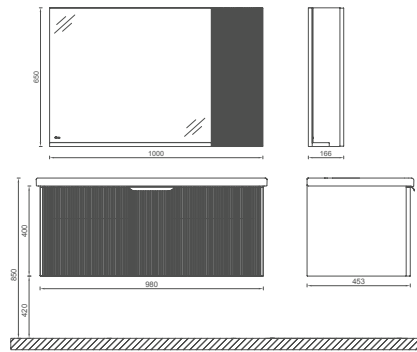

SIENA Lavabo Ünitesi, 100 cm

1. **Özellikler**
   1000 x 458 x 400 mm
   · Yavaş Kapanır Çekmece
   · Thermoform

Lavabo Dahildir

27SNS0071011	Lavabo Dolabı, Parlak Krom Kulplu, Kremit
27SNS0081011	Lavabo Dolabı, Parlak Krom Kulplu, Soft Yeşil
27SNS0091011	Lavabo Dolabı, Parlak Krom Kulplu, Koyu Mavi
27SN20901001	100 cm Dolaplı Ayna, Koyu Mavi

! Uyumlu Lavabolar:
10SS50101