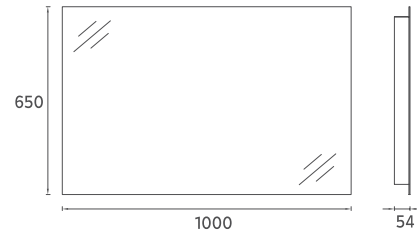

AYNALAR

M2 Ayna, 100 cm

Özellikler
1000 x 54 x 650 mm
· Profil Üzeri Ayna

25OR40011001 **100 cm Ayna**