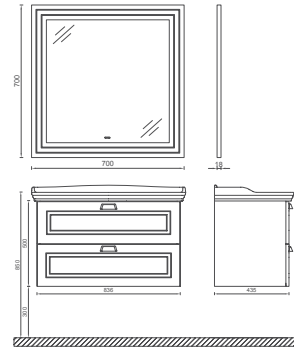

VALENTIA

VALENTIA Lavabo Ünitesi, 90 cm

Özellikler
850 x 470 x 500 mm
· Yavaş Kapanır Çekmece
· Thermoform

Lavabo Dahildir

27VLS007091I	Lavabo Dolabı, Çift Çekmece, Gri
27VL4070070I	70 cm Ayna, Gri
27VL3070025I	25 cm Üst Dolap Sağ, Gri

! Uyumlu Lavabolar:
10ST50090