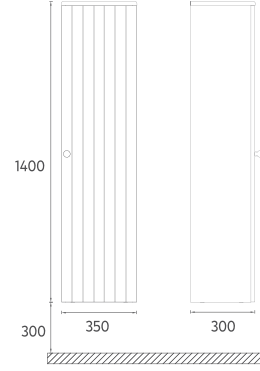

RINATO

RINATO Boy Dolap, 35 cm

1. **Özellikler**
   350 x 300 x 1400 mm
2. Lake Gövde
   - Yavaş Kapanır Kapak
   - Füme Cam Raf
   - Sıkıştırılabilir Cam Raf Pimi
   - Gizli Ayarlanabilir Metal Askı

21RN3113035I	35 cm Boy Dolabı, Pastel Yeşil Sağ
21RN3213035I	35 cm Boy Dolabı, Pastel Yeşil Sol
21RN3112035I	35 cm Boy Dolabı, Krem Sağ
21RN3212035I	35 cm Boy Dolabı, Krem Sol
21RN3114035I	35 cm Boy Dolabı, Taş Gri Sağ
21RN3114036I	35 cm Boy Dolabı, Taş Gri Sol