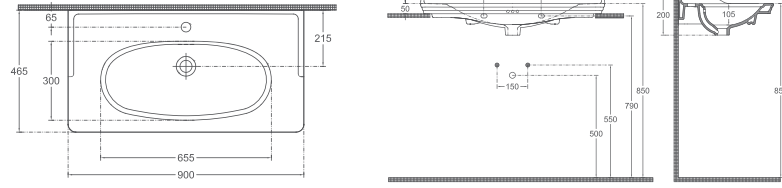

STELLA

STELLA Lavabo, 90 cm