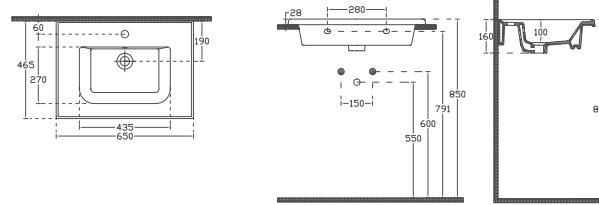

SISTEMA^L Lavabo, 65 cm

10LE50065

Lavabo

Özellikler

640 x 465 mm

- Batarya Delikli
- Taşma Delikli
- Montaj Kiti Dahil Değildir
- Mobilya & Duvar Kullanımına Uygun