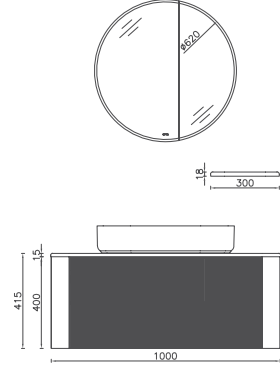

SOGNO

SOGNO Lavabo Ünitesi, 100 cm

1. **Özellikler**
   1000 x 500 x 415 mm
   · Bas / Aç
   · Çekmece İçi Kaydırmaz
   · Yavaş Kapanır Çekmece
   · Kaplama Üzeri Ceviz Cilalı Gövde
   * Çizgili Boyalı Cam Ön Panel
   * Siyah Kuvars Tezgah

Lavabo Dahildir

21SG57821001	Lavabo Dolabı Ceviz Kaplama
21SG25880621	62 cm Dolaplı Ayna Ceviz Kaplama
21SG90880301	Raf, Ceviz Kaplama

Uyumlu Lavabolar:
10NF65060-2N