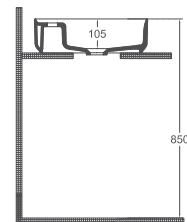

## Özellikler / Teknik Çizim

**600 x 400 x 120 mm**

- Batarya Delikli
- Taşma Deliksiz
- Sharp&Slim

Marmo Beyaz

Marmo Siyah