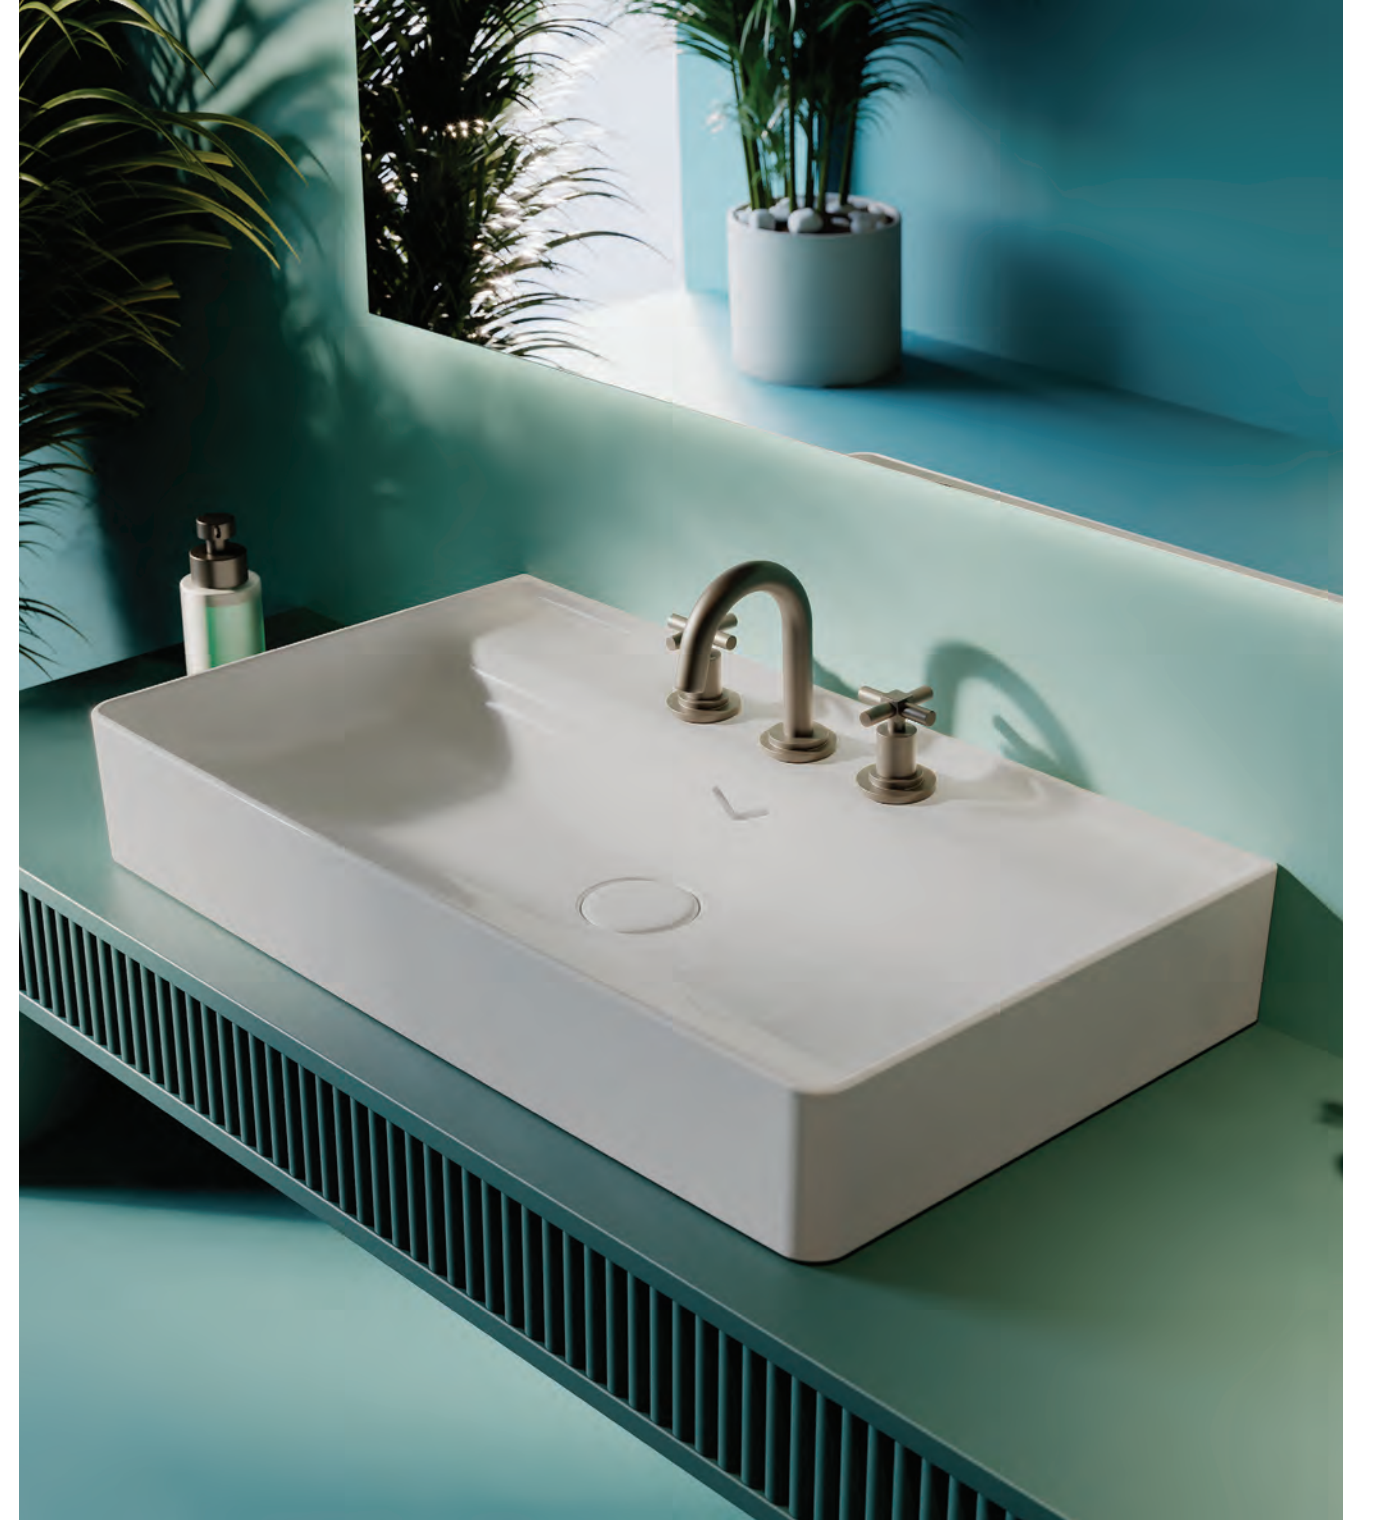

Artısan Edition VEA

Retro tarzının en minimalist dokunuşlarıyla tasarlanan Vea serisi eşsiz ürünleriyle geçmişle geleceğe taşıyacak.

Geçmişle hatırlatan ikonik VEA lavabolarında bulunan V Flow özelliğiyle temiz bir görüntü elde ederken 50 cm ile 120 cm aralığındaki çeşitli boyutlarıyla da her banyoya uygun şıklığı getirir.

VEA serisiyle geçmişin ihtişamını gelecekteki teknolojiyle birleştirip banyolarınıza klasik bir atmosfer sağlıyor.

“

Geçmişle gelecekle bağlar.