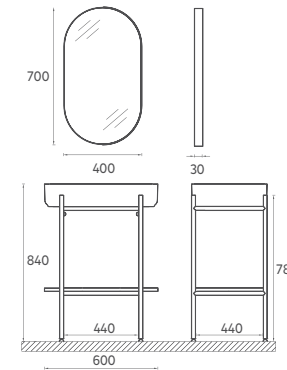

PUNO ART. Metal Profil Lavabo Ünitesi, 60 cm

1. **Özellikler**
   600 x 440 x 840 mm
   · Metal Profil
   · Paslanmaz çelik üzeri Firçalı
   Prinç / Titanyum kaplama

Lavabo Dahildir

29PNS008061I Lavabo Dolabı, Fildişi Lavabolu
29PN4008040I Ayna
21PN9004030I 30 cm Duvar Rafı, Siyah

! Uyumlu Lavabolar:
10NF65060-2K