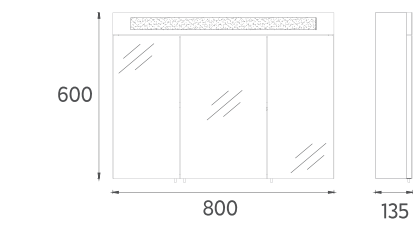

M9 Dolaplı Ayna Kapaklı Üst Dolap, 3 Kapaklı, 80 cm

1. **Özellikler**
   800 x 135 x 600 mm
2. Kumlamalı
   - Priz Kutusu
   - LED'li
   - 4000 Kelvin Gün Işığı
   - Dokunmatik Açama / Kapama

22OR26000801 80 cm Ayna Dolap, LED'li, 3 Kapak