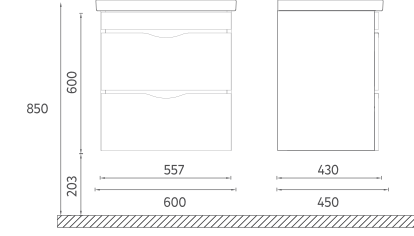

NEO Lavabo Ünitesi, 60 cm

1. **Özellikler**
   557 x 600 x 430 mm
2. Parlak Lake Gövde
   - Yavaş Kapanır Çekmece
   - Metal Yanaklı Tam Açılır Çekmece

Lavabo Dahildir

21NGS329060E Lavabo Dolabı, Gri
21NGS311060E Lavabo Dolabı, Beyaz

! Uyumlu Lavabolar:
10PS50060