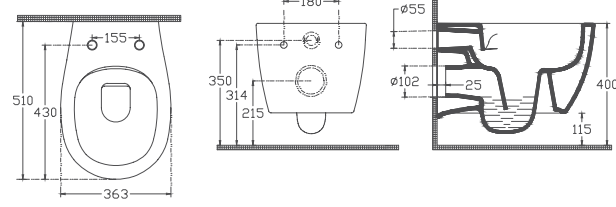

SENTIMENTI NEO

SENTIMENTI NEO Rimless Asma Klozet

10AR02012	RimLess Asma Klozet
40D802001-S	D80 Klozet Kapağı Slim
44D109001-S	D10 PP Klozet Kapağı

Özellikler

- Montaj Seti Dahil
- Smartfix Plus
- Gömme Rezervuar 4L'ye Ayarlanmalıdır
- Klozet Kapağı (Yavaş Kapanma, Slim, Tak / Çıkart)
- Ayrıca Sipariş Edilmelidir