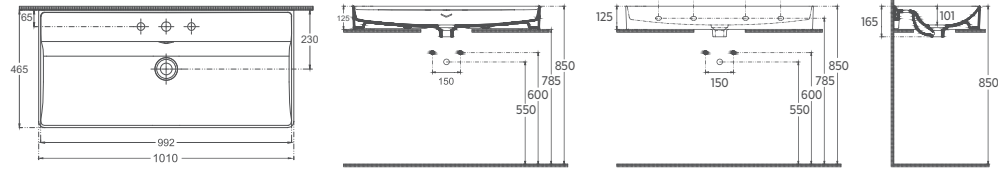

VEA Tezgah Üstü Lavabo, 101 cm

10VAS5101 Tezgah Üstü Lavabo

Özellikler

1. **1010 x 465 mm**
2. Mobilya & Duvar Kullanımına Uygun
   - Bas / Aç Dahildir
   - Batarya Delikli
   - V Taşma Delikli