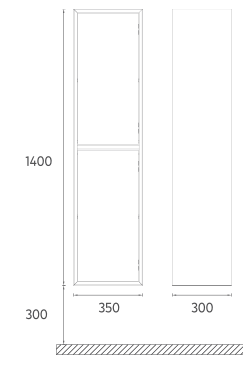

LUCA Boy Dolap, 35 cm

1. **Özellikler**
   350 x 300 x 1400 mm
2. Mat Lake Gövde
   - Kapak Gofrato Mat Lake / Mdf Lam
   - Yavaş Kapanır Kapak
   - Cam Raf
   - Sıkıştırılmalı Cam Raf Pimi
   - Gizli Ayarlı Metal Askı Elemanı

21LC31060351	Boy Dolabı, Beyaz Meşe Sağ
21LC32060351	Boy Dolabı, Beyaz Meşe Sol
21LC31050351	Boy Dolabı, Siyah Meşe Sağ
21LC32050351	Boy Dolabı, Siyah Meşe Sol