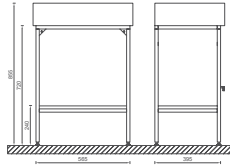

## FERMO Lavabo Ünitesi, 60 cm

- Özellikler**  
**600 x 240 x 850 mm**  
 · Gövde metal  
 · Çekmece MDF Lam  
 · Yavaş Kapanır Kapak

Lavabo Dahildir

|              |   |
|--------------|---|
| 29FRS017060I | Lavabo Dolabı Viktoria Ceviz, Rafli, Beyaz Lavabolu |
| 29FRS017061I | Lavabo Dolabı Viktoria Ceviz, Rafli, Siyah Lavabolu |
| 24FR2007055I | 55 cm Dolaplı Ayna Sağ, Viktoria Ceviz              |
| 24FR2017055I | 55 cm Dolaplı Ayna Sol, Viktoria Ceviz              |