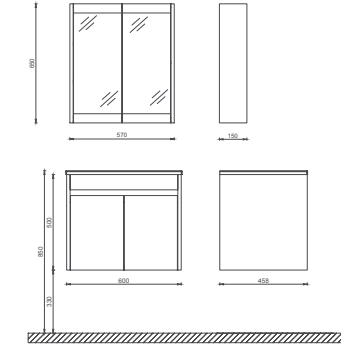

LINE Lavabo Ünitesi, 60 cm

Özellikler
600 x 458 x 500 mm
· Yavaş Kapanır Kapak
· MDF Lam
Ayna
570 x 150 x 650 mm

Lavabo Dahildir

24LNS562060I	Lavabo Dolabı, Beyaz
24LNS564060I	Lavabo Dolabı, Detroit-Beyaz
24LNS563060I	Lavabo Dolabı, Retro Gümüş
24LN2562060I	60 cm Dolaplı Ayna, Beyaz
24LN2564060I	60 cm Dolaplı Detroit-Beyaz
24LN2563060I	60 cm Dolaplı Ayna, Retro Gümüş

! Uyumlu Lavabolar:
10SL50061