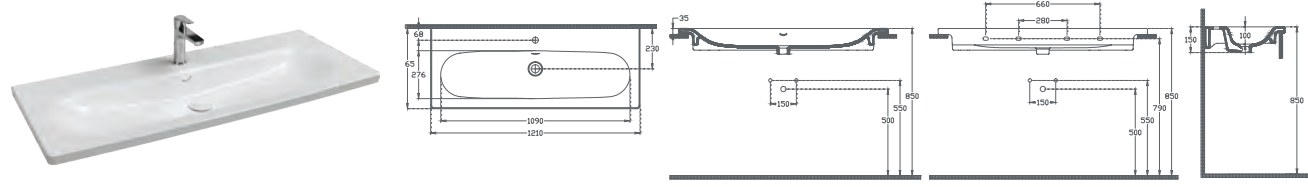

SISTEMA^S

SISTEMA^S Lavabo, 121 cm

10SS50121

Lavabo

Özellikler

1210 x 465 mm

- Batarya Delikli
- U Taşma Delikli
- Montaj Kiti Dahil Değildir
- Mobilya & Duvar Kullanımına Uygun