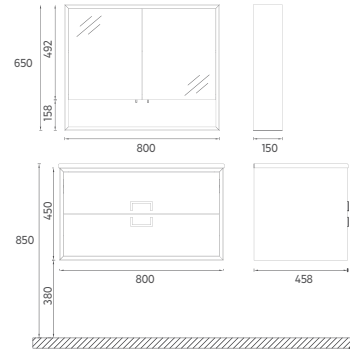

STEPP

STEPP Lavabo Ünitesi, 80 cm

1. **Özellikler**
   800 x 458 x 450 mm
2. Yavaş Kapanır Çekmece
   - Tam Açılır Çekmece
   - Raf Led Aydınlatmalı