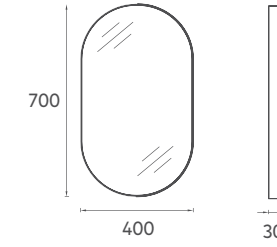

PUNO ART. Ayna, 40 cm

1. **Özellikler**
   400 x 30 x 700 mm
   · Metal Profil
   · Paslanmaz çelik üzeri Firçalı
   Prinç / Titanyum kaplama
   LED'li Ayna
   · 4000 Kelvin Gün Işığı LED
   · Dokunmatik Açma / Kapama
   · Antifog

29PN4008040I Ayna, Firçalı Prinç / Titanyum kaplama
29PN4027040I Ayna, Led'li ,Firçalı Prinç / Titanyum kaplama