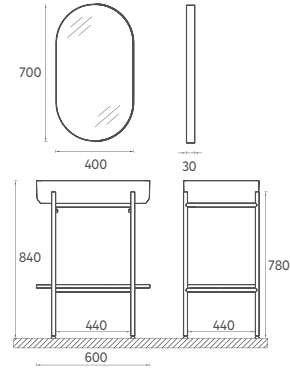

PUNO ART. Metal Profil Lavabo Ünitesi, 60 cm

1. **Özellikler**
   600 x 440 x 840 mm
   · Metal Profil
   · Paslanmaz çelik üzeri Firçalı
   Prinç / Titanyum kaplama

Lavabo Dahildir

29PNS008062I Lavabo Dolabı, Bordo Lavabolu
29PN4008040I Ayna
21PN9004030I 30 cm Duvar Rafı, Siyah

! Uyumlu Lavabolar:
10NF65060-2R