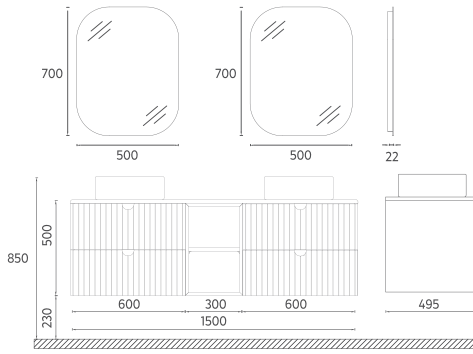

## Özellikler

1500 x 495 x 500 mm

- Mat Lake Gövde
- Yavaş Kapanır Çekmece
- Ayna LED'li
- Çekmece İçi Kaydırmaz
- Metal Yanaklı Çekmece
- Fırçalı Altın Kulp

İki Lavabo Dahildir