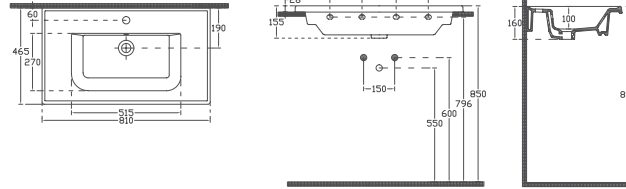

Sistema^L Lavabo, 81 cm

10LE50081

Lavabo

Özellikler

810 x 465 mm

- Batarya Delikli
- Taşma Delikli
- Montaj Kiti Dahil Değildir
- Mobilya & Duvar Kullanımına Uygun