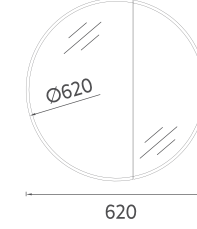

SOGNO Dolaplı Ayna, 62 cm

620 x 168 mm
· Yavaş Kapanır Kapak
· Füme Cam Raf
· Sıkıştırılmalı Cam Raf Pimi
· Kapakların Birbirine
Çarpmaması İçin Açı Sabitleyici
· Mat Lake Gövde

21SG2577062I	Dolaplı Ayna, Gece Mavisi
21SG2553062I	Dolaplı Ayna, Amber
21SG2547062I	Dolaplı Ayna, Antrasit
21SG2558062I	Dolaplı Ayna, Kum Beji