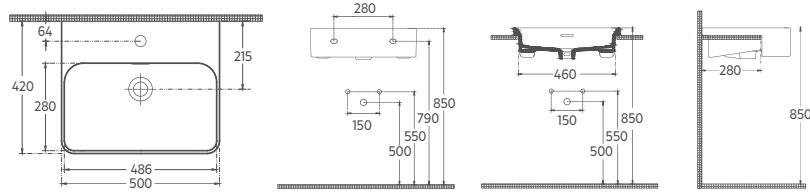

INFINITY Yarım Tezgah Üstü Lavabo, 50 cm