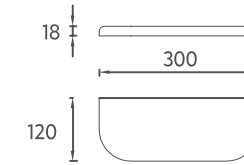

SOGNO Lavabo Ünitesi, 30 cm

1. **Özellikler**
   300 x 120 x 18 mm
   · Ceviz Kaplama Raf
   · Kaplama Üzeri Ceviz Cilalı Gövde

21SG90880301	Raf, Ceviz Kaplama