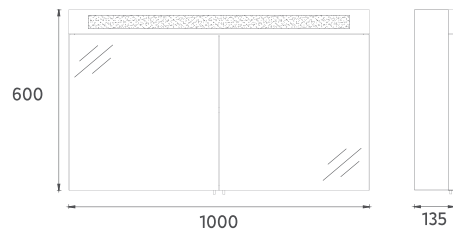

M7 Dolaplı Ayna, 2 Kapaklı, 100 cm

1. **Features**
   1000 x 135 x 600 mm
2. Kumlamalı
   - Priz Kutusu
   - LED'li
   - 4000 Kelvin Gün Işığı
   - Dokunmatik Açama / Kapama

22OR2010100I **100 cm Dolaplı Ayna, 2 Kapaklı**