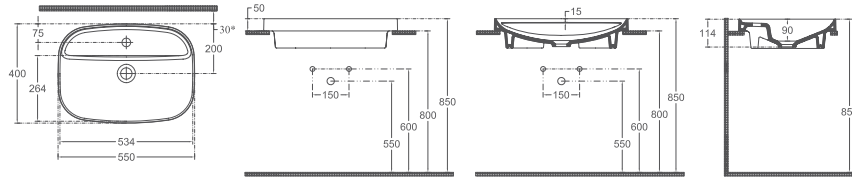

## INFINITY Inset Lavabo, 55 cm

10NF50055 Inset Lavabo

- Özellikler**
- 550 x 400 mm
  - Batarya delikli
  - Taşma deliksiz
  - Sharp&Slim
  - Mobilya ile kullanıma uygundur