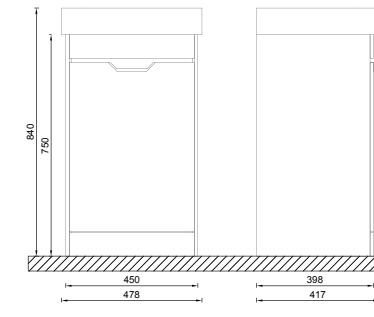

FONTE Lavabo Ünitesi, 48 cm

1. **Özellikler**
   450 x 400 x 398 mm
2. Lake gövde
   - Lake kapak
   - Yavaş kapanma

Lavabo Dahildir

21USS005048I	Lavabo Dolabı, Kırmızı
21USS014048I	Lavabo Dolabı, Siyah
21USS004048I	Lavabo Dolabı, Antrasit
21USS004049I	Lavabo Dolabı, Açık Gri
21USS001049I	Lavabo Dolabı, Beyaz

! Uyumlu Lavabolar:
10SQ50048