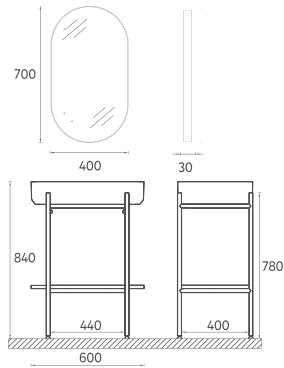

PUNO Lavabo Dolabı, 60 cm

Özellikler
600 x 400 x 780 mm
· Lake Raf
· Boyalı Metal Profil Gövde

Lavabo Dahildir

29PNS001060I	Lavabo Ünitesi Beyaz, Somon lavabo
29PNS001061I	Lavabo Ünitesi Beyaz, Mint lavabo
29PNS001062I	Lavabo Ünitesi Beyaz, Fildişi lavabo
21PN9001030I	Beyaz Raf
29PN4001040I	Ayna, Beyaz Metal Profil

! Uyumlu Lavabolar:
10NF65060 Somon 2S, Mint 2T, Fildişi 2K
10NF65060-2L-TRZ Mat Beyaz, 2K-TRZ Fildişi, 2S-TRZ Somon, 2T-TRZ Mint