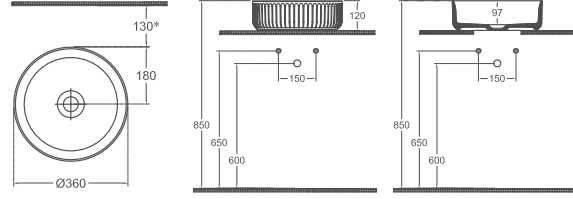

## ION Tezgah Üstü Lavabo, 36 cm

10NF66036

Tezgah Üstü Lavabo

Özellikler

Ø 360 mm

- Batarya Deliksiz
- Taşma Deliksiz
- Mobilya Kullanımına Uygun
- Sharp&Slim