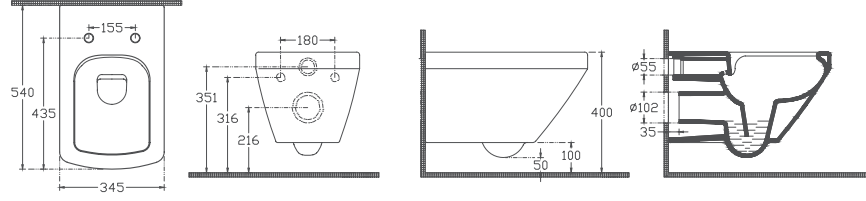

PRISSIMO

PRISSIMO CleaRim Plus Asma Klozet

YENİ

10PO02001 CleaRim Plus Asma Klozet
40S802001-S S80 Klozet Kapađı (Yavař Kapanma, Tak / ıkart)

zellikler

- SmartFix Plus
- Montaj Seti Dahil
- Gmme Rezervuar 4 L'ye Ayarlanmalıdır
- Klozet Kapađı (Yavař Kapanma, Tak / ıkart)
- Ayrıca Sipariř Edilmelidir