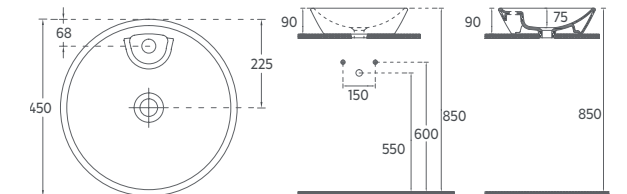

SISTEMA^Y Tezgah Üstü Lavabo, 45 cm

10SY65045

Tezgah Üstü Lavabo

Özellikler

Ø 450 mm

- Batarya Delikli
- Taşma Deliksiz
- Mobilya ile Kullanıma Uygun
- Sharp&Slim