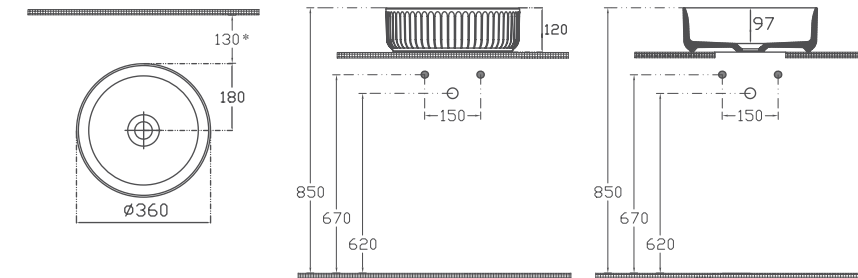

Teknik Çizim