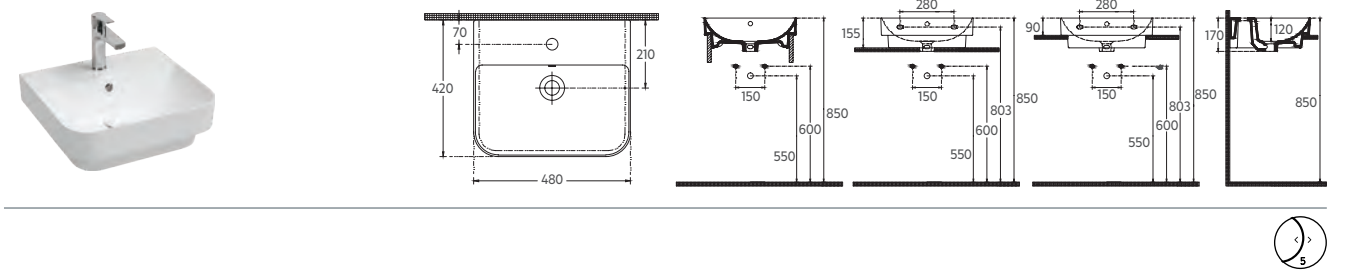

SOTT'AQUA Inset Lavabo, 48 cm

10SQ50048

Inset Lavabo

Özellikler

480 x 420 mm

- Batarya Delikli
- Taşma Delikli
- Sharp&Slim
- Mobilya & Duvar Kullanımına Uygun