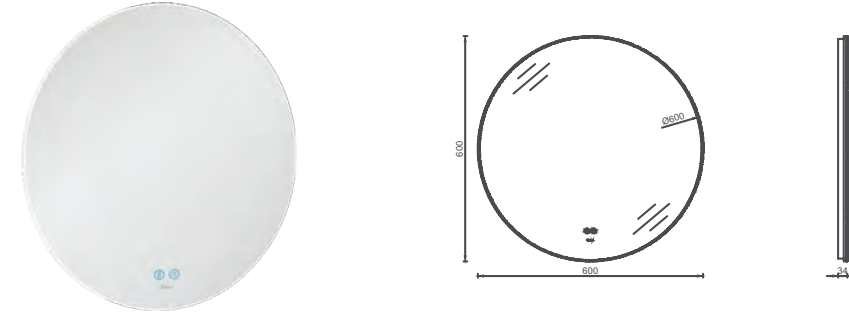

Multicolor Led'li Ayna, 60 cm

Özellikler
600 x 34 x 600 mm
· LED'li Ayna
· 3000 Kelvin ile
6500 Kelvin Multicolor
· Dokunmatik Açma / Kapama
· Antifog

29RG11260601 Raggio Multicolor Ayna