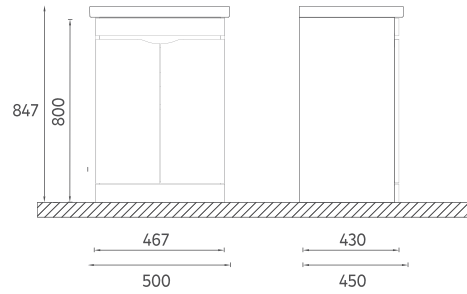

NEO Lavabo Ünitesi, 50 cm

1. **Özellikler**
   467 x 800 x 380 mm
   · Parlak Lake Gövde
   · Yavaş Kapanır Kapak

Lavabo Dahildir

1. 21NGS519050E Lavabo Dolabı, Gri
   21NGS501050E Lavabo Dolabı, Beyaz

! Uyumlu Lavabolar:
10PS50050