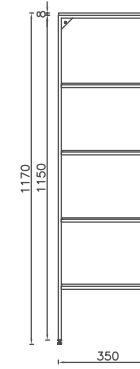

OMBRA Kısa Boy Dolap, 35 cm

1. **Özellikler**
   350 x 300 x 1170 mm
   · Mat Lake & Boyalı profil
   · Siyah Cam Raf

29MN3008035I	35 cm Kısa Boy Açık Raf Ünitesi