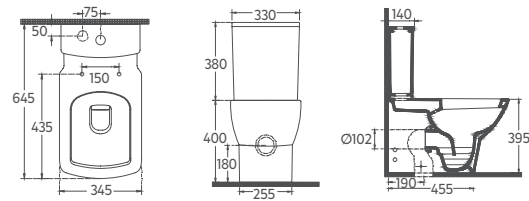

SOLUZIONE

SOLUZIONE VI Duvara Sıfır Klozet