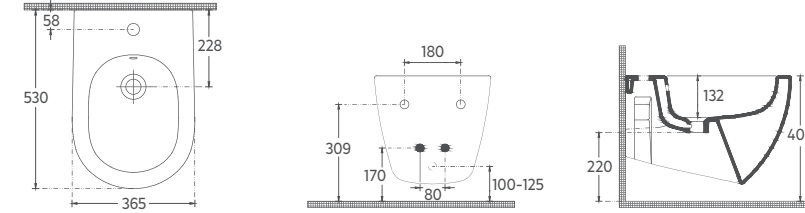

Özellikler / Teknik Çizim

- SmartFix Plus

Mat Beyaz Fildişi Somon Mint