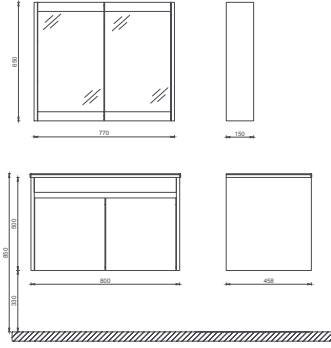

LINE

LINE Lavabo Ünitesi, 80 cm

Özellikler
800 x 458 x 500 mm
· Yavaş Kapanır Kapak
· MDF Lam
Ayna
770 x 150 x 650 mm

Lavabo Dahildir

24LNS562080I	Lavabo Dolabı, Beyaz
24LNS564080I	Lavabo Dolabı, Detroit-Beyaz
24LNS563080I	Lavabo Dolabı, Retro Gümüş
24LN2562080I	80 cm Dolaplı Ayna, Beyaz
24LN2564080I	80 cm Dolaplı Detroit-Beyaz
24LN2563080I	80 cm Dolaplı Ayna, Retro Gümüş

! Uyumlu Lavabolar:
10SL51081