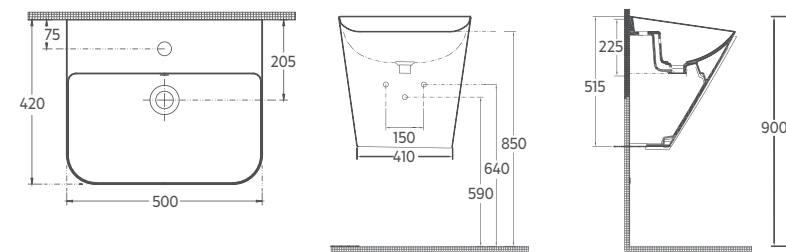

Teknik Çizim