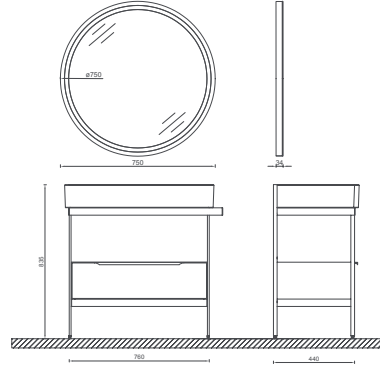

## OMBRA Lavabo Ünitesi, 80 cm

- Özellikler**  
**760 x 440 x 841 mm**  
 · Çekmece İçi Kaydırmaz  
 · Yavaş Kapanır Çekmece  
 · İnce Metal Yanaklı LED'li Ray  
 · Siyah Cam Ön Panel  
 · Mat Lake  
 · Dimmer