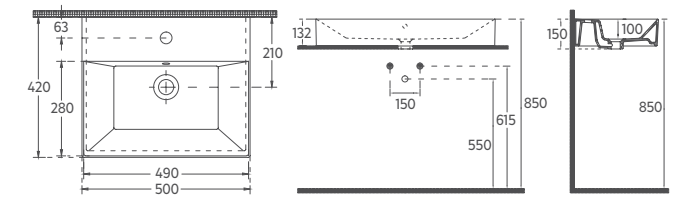

SISTEMA² Tezgah Üstü Lavabo, 50 cm

10SF50051

Tezgah Üstü Lavabo

Özellikler

500 x 420 mm

- Batarya Delikli
- Taşma Delikli
- Sharp&Slim
- Mobilya & Duvar Kullanımına Uygun