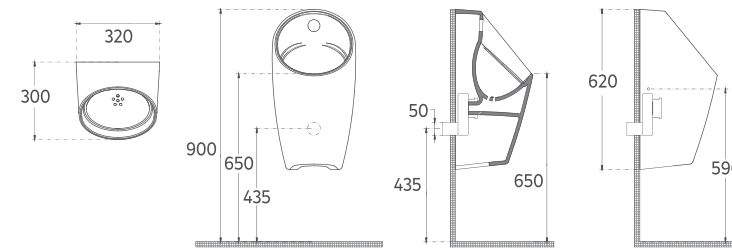

Teknik Çizim