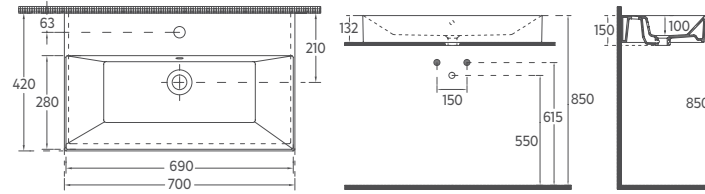

SISTEMA² Tezgah Üstü Lavabo, 70 cm

10SF50070

Tezgah Üstü Lavabo

Özellikler

700 x 420 mm

- Batarya Delikli
- Taşma Delikli
- Sharp&Slim
- Mobilya & Duvar Kullanımına Uygun