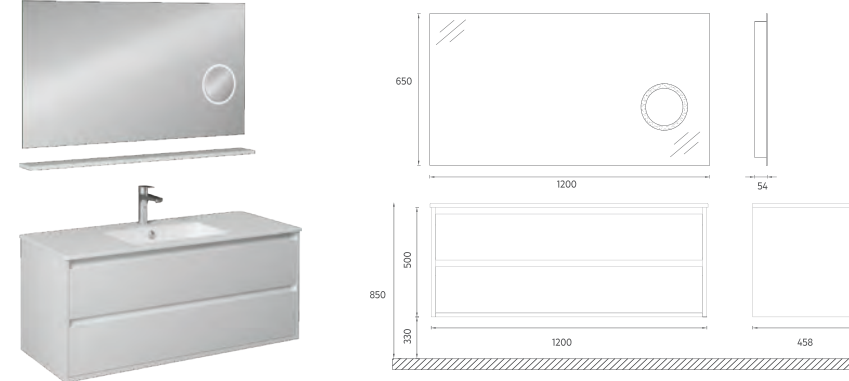

PRO Lavabo Dolabi, 120 cm

Özellikler

- Parlak Lake Gövde
- Lake Çift Çekmece
- Büyüteçli LED'li Ayna
- Yavaş Kapanır Çekmece
- Metal Yanaklı Tam Açılır Çekmece

Lavabo Dahildir

	21MGS801120I	120 cm Lavabo Dolabi, Beyaz
	21MGS870120I	120 cm Lavabo Dolabi, Açık Gri
	21MGS708120I	120 cm Lavabo Dolabi, Kum Beji
	21MGS880120I	120 cm Lavabo Dolabi, Antrasit
	21MG9001120I	120 cm Raf, Beyaz
	21MG9070120I	120 cm Raf, Açık Gri
	21MG9008120I	120 cm Raf, Kum Beji
	21MG9019120I	120 cm Raf, Antrasit
	29OR4000120I	120 cm Büyüteçli LED'li Ayna
	21MGS001100I	100 cm Lavabo Dolabi, Beyaz
	21MGS070100I	100 cm Lavabo Dolabi, Açık Gri
	21MGS708100I	100 cm Lavabo Dolabi, Kum Beji
	21MGS019100I	100 cm Lavabo Dolabi, Antrasit
	21MG9001100I	100 cm Raf, Beyaz
	21MG9070100I	100 cm Raf, Açık Gri
	21MG9008100I	100 cm Raf, Kum Beji
	21MG9070100I	100 cm Raf, Antrasit
	29OR4000100I	100 cm Büyüteçli LED'li Ayna
	21MGS001190I	90 cm Lavabo Dolabi, Beyaz
	21MGS071090I	90 cm Lavabo Dolabi, Açık Gri
	21MGS708090I	90 cm Lavabo Dolabi, Kum Beji
	21MGS019190I	90 cm Lavabo Dolabi, Antrasit
	21MG9001090I	90 cm Raf, Beyaz
	21MG9070090I	90 cm Raf, Açık Gri
	21MG9008090I	90 cm Raf, Kum Beji
	21MG9019090I	90 cm Raf, Antrasit
	29OR4000090I	90 cm Büyüteçli LED'li Ayna
	21MGS001080I	80 cm Lavabo Dolabi, Beyaz
	21MGS070080I	80 cm Lavabo Dolabi, Açık Gri
	21MGS708080I	80 cm Lavabo Dolabi, Kum Beji
	21MGS019080I	80 cm Lavabo Dolabi, Antrasit
	21MG9001080I	80 cm Raf, Beyaz
	21MG9070080I	80 cm Raf, Açık Gri
	21MG9008080I	80 cm Raf, Kum Beji
	21MG9019080I	80 cm Raf, Antrasit
	29OR4000080I	80 cm Büyüteçli LED'li Ayna
	21MGS001070I	70 cm Lavabo Dolabi, Beyaz
	21MGS070070I	70 cm Lavabo Dolabi, Açık Gri
	21MGS708070I	70 cm Lavabo Dolabi, Kum Beji
	21MGS019070I	70 cm Lavabo Dolabi, Antrasit
	21MG9001070I	70 cm Raf, Beyaz
	21MG9070070I	70 cm Raf, Açık Gri
	21MG9008070I	70 cm Raf, Kum Beji
	21MG9019070I	70 cm Raf, Antrasit
	29OR4000070I	70 cm Büyüteçli LED'li Ayna

Uyumlu Lavabolar:
10SL5112I
10SL5010I
10SL5009I
10SL5108I
10SL5107I
10SL5106I

Dolap Ölçüler:
1200 x 500 x 458 mm
1000 x 500 x 458 mm
900 x 500 x 458 mm
800 x 500 x 458 mm
700 x 500 x 458 mm
600 x 500 x 458 mm