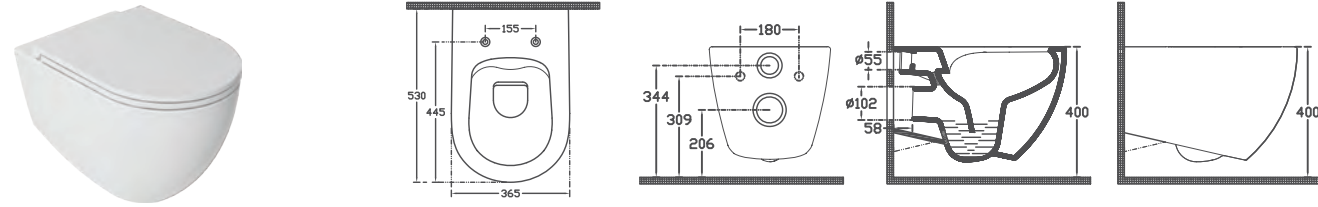

INFINITY CleaRim Plus Asma Klozet

10NF02001 CleaRim Plus Asma Klozet
40KF02001-S F50 Klozet Kapağı (Yavaş Kapanma, Tak / Çıkart)

Özellikler

- SmartFix Plus
- Montaj Seti Dahil
- Gömme Rezervuar 4 L'ye Ayarlanmalıdır
- Klozet Kapağı (Yavaş Kapanma, Tak / Çıkart)
- Ayrıca Sipariş Edilmelidir