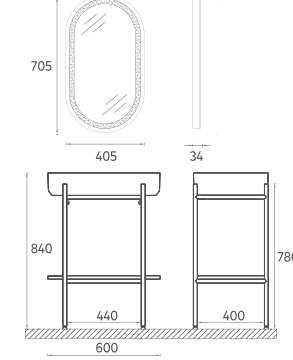

PUNO Lavabo Dolabı, 55 cm

Özellikler
550 x 400 x 780 mm
· Lake Raf
· Boyalı Metal Profil Gövde

Lavabo Dahildir

29PNS001055I	Lavabo Ünitesi Siyah, Beyaz lavabo
29PNS082055I	Lavabo Ünitesi Siyah, Somon lavabo
29PNS081055I	Lavabo Ünitesi Siyah, Mint lavabo
29PNS081055I	Lavabo Ünitesi Siyah, Fildişi lavabo
29PNS094055I	Lavabo Ünitesi Siyah, Antrasit lavabo
29PNS094055I	Lavabo Ünitesi Siyah, Vizon lavabo
29PNS094055I	Lavabo Ünitesi Siyah, Siyah lavabo
29PNS003155I	Lavabo Ünitesi Siyah, Fil Dişi Terrazzo
21PN9004030I	Siyah Raf
29PN4004040I	Ayna (Siyah Metal Profil)

! Uyumlu Lavabolar:
10NF65055 Beyaz, Somon 2S, Mint 2T, Fildişi 2K, Antrasit 2C, Vizon 2H, Siyah 2N
10NF65055-2L-TRZ Mat Beyaz, 2K-TRZ Fildişi, 2S-TRZ Somon, 2T-TRZ Mint