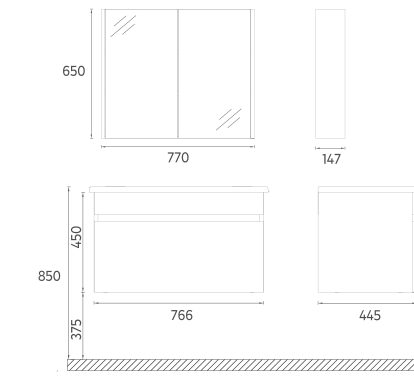

TRIO+ Lavabo Ünitesi, 80 cm

1. **Özellikler**
   766 x 445 x 450 mm
   · Gövde MDF Lam
   · Yavaş Kapanır Çekmece

Lavabo Dahildir

24TPS4980801 Lavabo Dolabı, Detroit
24TR25990801 80 cm Dolaplı Ayna, Detroit

! Uyumlu Lavabolar:
10LE50081