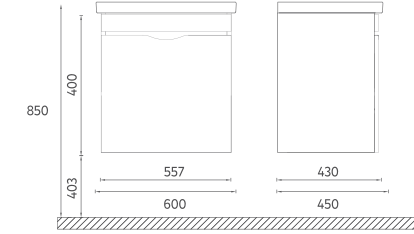

NEO Lavabo Ünitesi, 60 cm

1. **Özellikler**
   557 x 400 x 430 mm
2. Parlak Lake Gövde
   - Yavaş Kapanır Çekmece
   - Metal Yanaklı Tam Açılır Çekmece

Lavabo Dahildir

21NGS319060E Lavabo Dolabı, Gri
21NGS301060E Lavabo Dolabı, Beyaz

! Uyumlu Lavabolar:
10PS50060