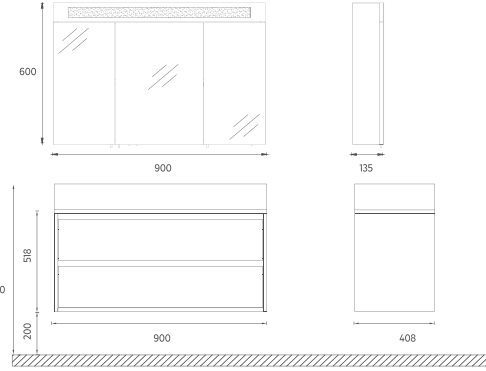

PRO Lavabo Ünitesi, 90 cm

Özellikler

- Parlak Lake Gövde
- Lake Çift Çekmece
- LED'li Ayna
- Yavaş Kapanır Çekmece
- Metal Yanaklı Tam Açılır Çekmece

Lavabo Dahildir

	21SFS201090I	90 cm Lavabo Dolabı, Beyaz
	21SFS214090I	90 cm Lavabo Dolabı, Açık Gri
	21SFS308090I	90 cm Lavabo Dolabı, Kum Beji
	21SFS214090I	90 cm Lavabo Dolabı, Antrasit
	22OR2600090I	90 cm Dolaplı Ayna, 3 Kapaklı, LED'li
	21SFS201070I	70 cm Lavabo Dolabı, Beyaz
	21SFS214070I	70 cm Lavabo Dolabı, Açık Gri
	21SFS308070I	70 cm Lavabo Dolabı, Kum Beji
	21SFS204070I	70 cm Lavabo Dolabı, Antrasit
	22OR2600070I	70 cm Dolaplı Ayna, 2 Kapaklı, LED'li
	21SFS214060I	60 cm Lavabo Dolabı, Beyaz
	21SFS201060I	60 cm Lavabo Dolabı, Açık Gri
	21SFS308060I	60 cm Lavabo Dolabı, Kum Beji
	21SFS201060I	60 cm Lavabo Dolabı, Antrasit
	22OR2010060I	60 cm Dolaplı Ayna, Tek Kapaklı, LED'li

! Uyumlu Lavabolar:
10SF50090
10SF50070
10SF50060

! Dolap Ölçüler:
900 x 400 x 458 mm
700 x 400 x 458 mm
600 x 400 x 458 mm