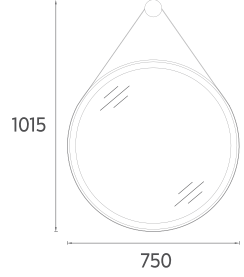

MARINO Ayna Üzeri Dokunmatik Ayna, 75 cm

1. **Özellikler**
   1015 x 50 x 550 mm
2. 4000 Kelvin Gün Işığı LED
   - Buğu Önleyici
   - Dokunmatik Açma / Kapama
   - Deri Kuşak

21SQ40070561 ø 75 cm Ayna, LED'li, Siyah
21SQ40090551 ø 75 cm Ayna, LED'li, Beyaz