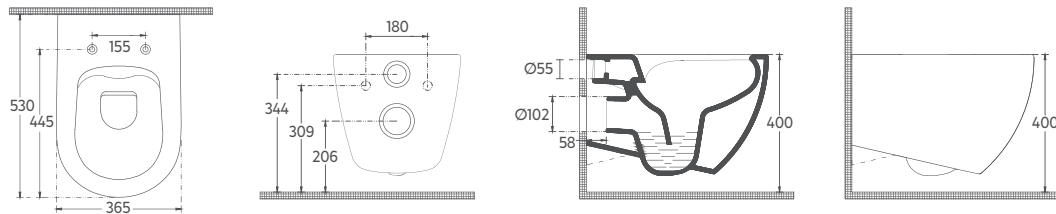

10NFS1026I-2R

SENSOCLEAN Infinity Clearim plus Asma Klozet

! Klozet, Colorisvea:
10NFS1026I-2Z, 2L, 2K, 2H, 2C, 2N, 2S, 2T, 2R, 2P

10NFS1001-2S

CLEANWASH Infinity Clearimplus Asma Klozet
Soğuk Su Bağlantılı

10NFS1005-2S
CLEANWASH Infinity Clearimplus Asma Klozet
Sıcak Soğuk & Su Bağlantılı

! Klozet, Colorisvea:
10NFS1001-2Z, 2L, 2K, 2H, 2C, 2N, 2S, 2T, 2R, 2P
10NFS1005-2Z, 2L, 2K, 2H, 2C, 2N, 2S, 2T, 2R, 2P

Özellikler / Teknik Çizim

- SmartFix Plus
- Montaj Seti Dahil
- Gömme Rezervuar 4 L'ye Ayarlanmalıdır
- Sensörlü Taharet Musluklu
- Klozet Kapağı (Yavaş Kapanma, Quick Releaset)
- Ayrıca Sipariş Edilmelidir