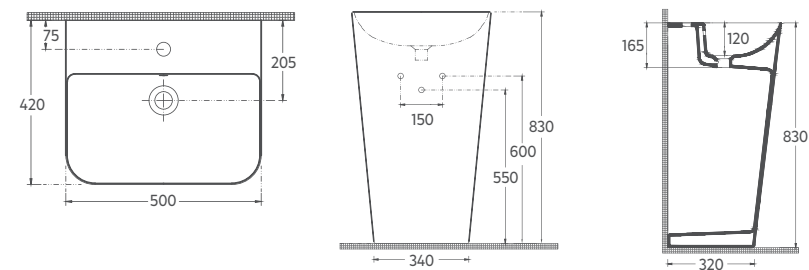

Teknik Çizim