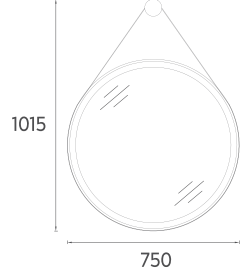

AYNALAR

MARINO Ayna Üzeri Dokunmatik Ayna, 75 cm

1. **Özellikler**
   1015 x 50 x 750 mm
2. 4000 Kelvin Gün Işığı LED
   - Buğu Önleyici
   - Dokunmatik Açma / Kapama
   - Deri Kuşak

21SQ40070761 ø 75 cm Ayna, LED'li, Siyah
21SQ40090761 ø 75 cm Ayna, LED'li, Beyaz