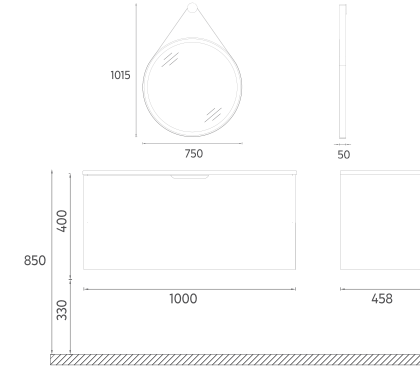

## Özellikler

1000 x 400 x 458 mm

- MDF Lam Gövde
- MDF Lam Tek Çekmece
- Yavaş Kapanır Çekmece
- Soft Touch Yüzey

Lavabo Dahildir

|                         |                                    |
|-------------------------|------------------------------------|
| 24LVS221011             | 100 cm Lavabo Dolabı, Lava         |
| 24LVS221001             | 100 cm Lavabo Dolabı, Açık Kumbeji |
| <b>Parlak Krom Kulp</b> |                                    |
| 24LVS321011             | 100 cm Lavabo Dolabı, Lava         |
| 24LVS321001             | 100 cm Lavabo Dolabı, Açık Kumbeji |
| 21SQ40070761            | ø75 cm Ayna, LED'li                |