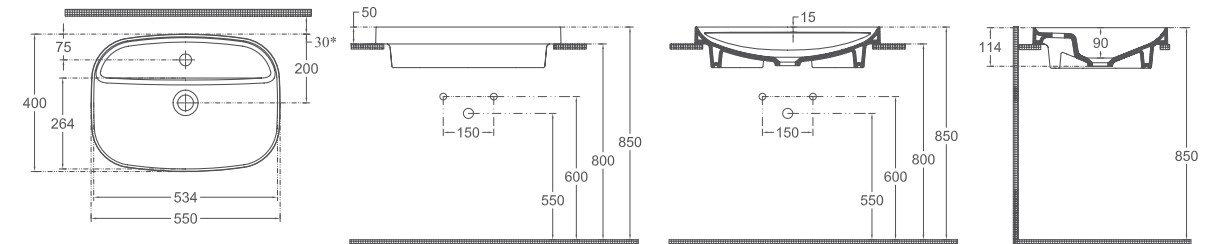

Teknik Çizim