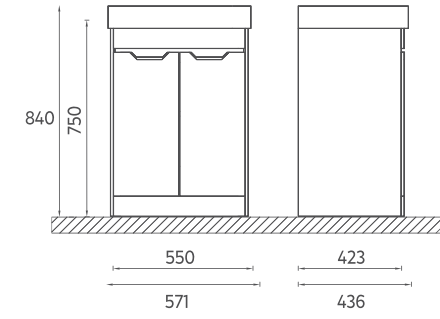

FONTE Lavabo Ünitesi, 57 cm

Özellikler
550 x 423 x 700 mm
· Lake gövde
· Lake çift kapak
· Yavaş kapanma

Lavabo Dahildir

21USS0150571	Lavabo Dolabı, Kırmızı
21USS0144571	Lavabo Dolabı, Siyah
21USS0700581	Lavabo Dolabı, Antrasit
21USS1400571	Lavabo Dolabı, Açık Gri
21USS0110571	Lavabo Dolabı, Beyaz

! Uyumlu Lavabolar:
10SQ50057