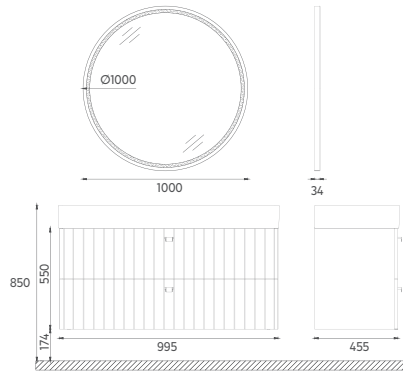

VEA Lavabo Ünitesi, 100 cm

Özellikler

995 X 455 x 550 mm

- Çekmece İçi Kaydırmaz
- Yavaş Kapanır Çekmece
- İnce Metal Yanaklı LED'li Ray
- Çekmece İçi Seperatör
- Gizli Sifon
- Mat Lake

Lavabo Dahildir

21MNS0111001	Lavabo Dolabı, Taş Gri
21MNS0111011	Lavabo Dolabı, Koyu Bej
21MNS0111021	Lavabo Dolabı, Rosa
21MN10121001	100 cm Ayna LED'li, Taş Gri
21MN10111301	30 cm Duvar Rafi, Taş Gri
21MN10112301	30 cm Havluluk Rafi, Taş Gri

! Uyumlu Lavabolar:
10VA50101