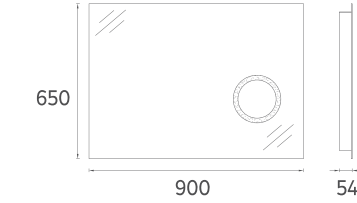

M8 LED'li Büyüteçli Ayna, 90 cm

1. **Özellikler**
   900 x 54 x 650 mm
2. 4000 Kelvin Gün Işığı
   - Dokunmatik Açama / Kapama
   - LED'li Ayna Çevresi
   - Çevresi LED'li Büyüteçli Ayna

29OR40000901 **90 cm Büyüteçli Ayna, LED'li**