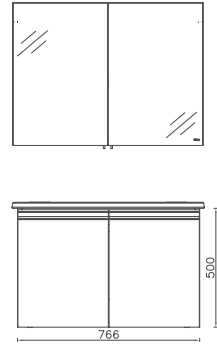

TREVI Lavabo Ünitesi, 80 cm

Özellikler
766 x 445 x 500 mm
· Yavaş Kapanır Kapak
· MDF Lam
Ayna
750 x 154 x 650 mm

Lavabo Dahildir

22TVS012080I	Lavabo Dolabı, Mat Beyaz
22TVS022080I	Lavabo Dolabı, Kül Gri
22TV2012080I	80 cm Dolaplı Ayna, Mat Beyaz
22TV2022080I	80 cm Dolaplı Ayna, Kül Gri

! Uyumlu Lavabolar:
10LE50081