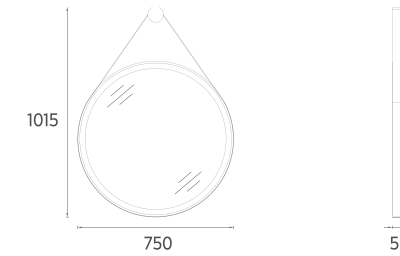

## MARINO Ayna, 75 cm

- Özellikler**  
**1015 x 50 x 750 mm**
- 4000 Kelvin Gün Işığı LED
  - Buğu Önleyici
  - Dokunmatik Açma / Kapama
  - Deri Kuşak

|              |                    |
|--------------|--------------------|
| 21SQ40070761 | ø 75cm Ayna, Siyah |
| 21SQ40090761 | ø 75cm Ayna, Beyaz |