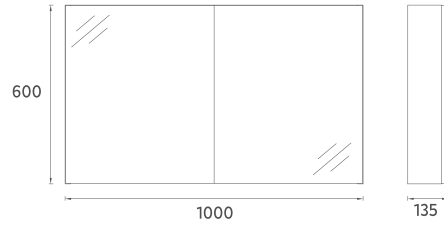

AYNALAR

M6 Dolaplı Ayna, 2 Kapaklı, 100 cm

Features
1000 x 135 x 600 mm
· Ayna Kaplamalı Gövde

22OR20001001 **100 cm Dolaplı Ayna, 2 Kapaklı**