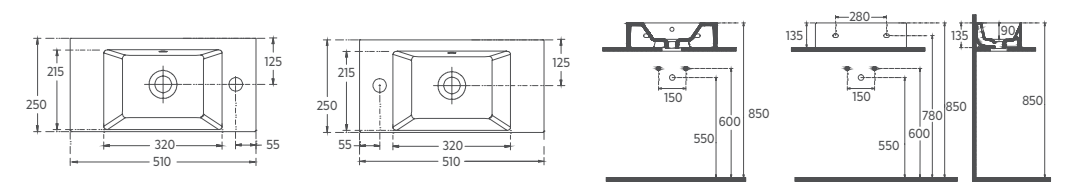

## SISTEMA<sup>2</sup> Compacto Lavabo, 51 x 25 cm

10SF50050

Compacto Lavabo

**Özellikler****510 x 250 mm**

- Batarya Delikli
- Taşma Delikli
- Sharp&Slim
- Mobilya & Duvar Kullanımına Uygun