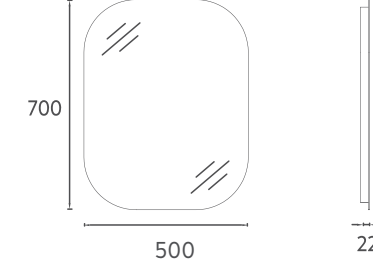

INFINITY Ayna, 50 cm

1. **Özellikler**
   500 x 22 x 700 mm
2. 4000 Kelvin Gün Işığı LED
   - Dokunmatik Açma Kapama
   - Buğu Önleyici

29IF400055I LED'li Ayna