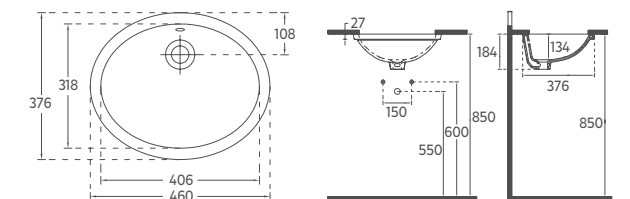

SOLUZIONE Tezgah Altı Lavabo, 46 cm

10AR77046

Tezgah Altı Lavabo

Özellikler

460 x 376 mm

- Batarya Deliksiz
- Taşma Delikli
- Lavabo Montaj Vidası Hariç
- Mobilya Kullanıma Uygun