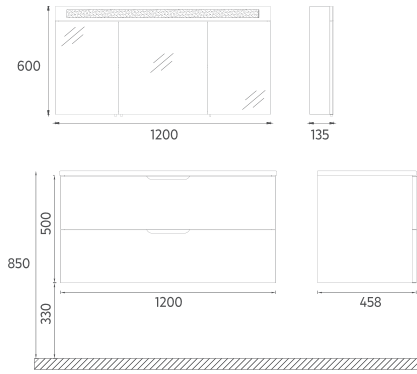

LIV Çift Lavabo Ünitesi, 120 cm

1. **Özellikler**
   1200 x 500 x 458 mm
   · MDF Lam Gövde
   · MDF Lam Çift Çekmece
   · Yavaş Kapanır Çekmece
   · Soft Touch Yüzey

Lavabo Dahildir

24LVS211121I	Lavabo Dolabı, Lava
24LVS211120I	Lavabo Dolabı, Açık Beji
Parlak Krom Kulp	
24LVS312121I	Lavabo Dolabı, Lava
24LVS312120I	Lavabo Dolabı, Açık Beji
22OR2600120I	120 cm Dolaplı Ayna, 3 Kapaklı, LED'li

! Uyumlu Lavabolar:
10SL5012I