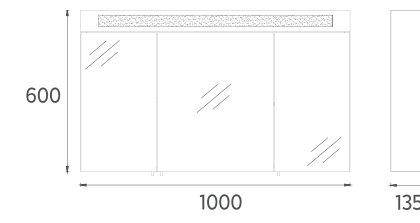

M9 Dolaplı Ayna Kapaklı Üst Dolap, 3 Kapaklı, 100 cm

1. **Özellikler**
   1000 x 135 x 600 mm
2. Kumlamalı
   - Priz Kutusu
   - LED'li
   - 4000 Kelvin Gün Işığı
   - Dokunmatik Açama / Kapama

22OR26001001 100 cm Ayna Dolap, LED'li, 3 Kapak