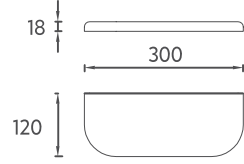

SOGNO Lavabo Ünitesi, 30 cm

Özellikler
300 x 120 x 18 mm
· Mat Lake Raf

21SG9077030I	30 cm Raf, Gece Mavisi
21SG9058030I	30 cm Raf, Kum Beji
21SG9047030I	30 cm Raf, Antrasit
21SG9053030I	30 cm Raf, Amber