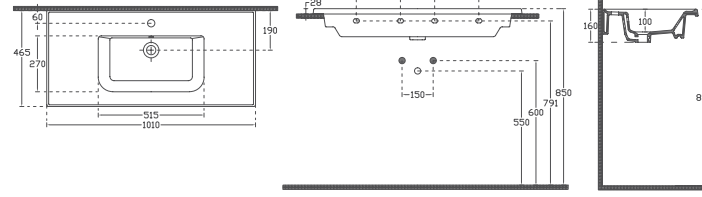

## Özellikler

650 x 470 mm

- Batarya Delikli
- Taşma Delikli
- Montaj Kiti Dahil Değildir
- Mobilya & Duvar Kullanımına Uygun

**SISTEMA<sup>L</sup>**  
KOLEKSİYONLAR

+  
60  
ANNI

YENİ

“  
İnce ve Zarif

SISTEMA<sup>L</sup>SISTEMA<sup>L</sup> Lavabo, 101 cm