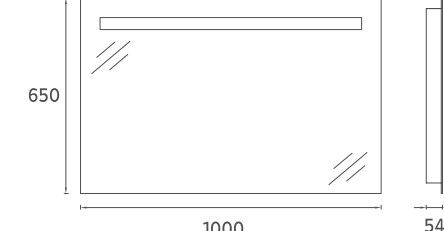

M5 Profil Çerçevesi Ayna, 100 cm

Features
1000 x 54 x 650 mm
· 4000 Kelvin Gün Işığı
· Dokunmatik Açama / Kapama
· LED'li Ayna
· Kumlamalı
· Antifog

25OR40121001 **100 cm Profil Çerçevesi Ayna**