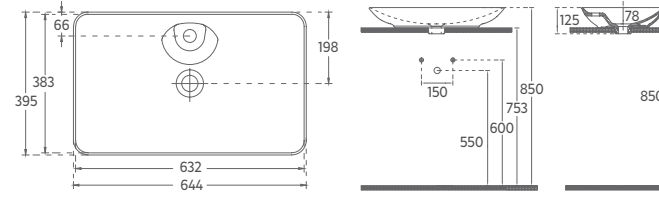

SISTEMA^Y Tezgah Üstü Lavabo, 65 cm

10SY50065

Tezgah Üstü Lavabo

Özellikler

644 x 395 mm

- Batarya Delikli
- Taşma Deliksiz
- Mobilya ile Kullanıma Uygun
- Sharp&Slim