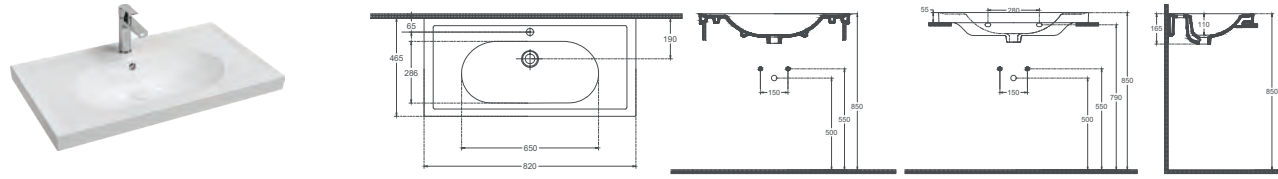

Sistema^R Lavabo, 80 cm

10SR50082

Lavabo

Özellikler

820 x 465 mm

- Batarya Delikli
- Taşma Delikli
- Montaj Kiti Dahil Değildir
- Mobilya & Duvar Kullanımına Uygun