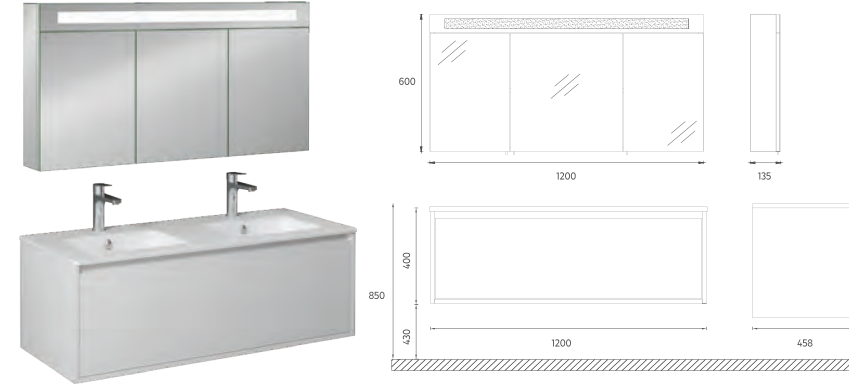

PRO Çift Hazneli Lavabo Ünitesi, 120 cm

1. **Özellikler**
   1200 x 400 x 458 mm
   · Parlak Lake Gövde
   · Lake Tek Çekmece
   · LED'li Ayna
   · Yavaş Kapanır Çekmece
   · Metal Yanaklı Tam Açılır Çekmece

Lavabo Dahildir

! Uyumlu Lavabolar:
10SL50121

21MGS001121I	120 cm Lavabo Dolabı, Beyaz
21MGS070121I	120 cm Lavabo Dolabı, Açık Gri
21MGS308121I	120 cm Lavabo Dolabı, Kum Beji
21MGS019121I	120 cm Lavabo Dolabı, Antrasit
22OR2600120I	120 cm Dolaplı Ayna, 3 Kapaklı, LED'li