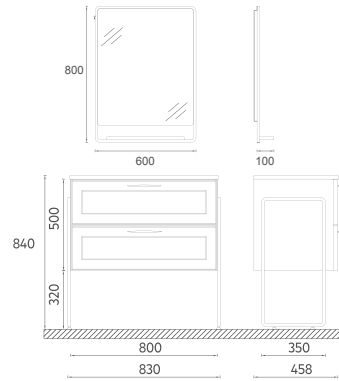

MODESTO Lavabo Ünitesi, 80 cm

1. **Özellikler**
   830 x 458 x 500 mm
2. Mat Lake
   - Yavaş Kapanır Çekmece
   - Metal Yanaklı Tam Açılır Çekmece
   - 4000 Kelvin Gün Işığı LED
   - Dimmer
   - Dokunmatik Açma / Kapama

Lavabo Dahildir

21MDS824080I	Lavabo Dolabı Taş Gri, Profil Askılı, Beyaz Lavabolu
21MDS824180I	Lavabo Dolabı Taş Gri, Profil Askılı, Antrasit Lavabolu
21MDS344080I	Lavabo Dolabı Koyu Bej, Profil Askılı, Beyaz Lavabolu
21MDS344081I	Lavabo Dolabı Koyu Bej, Profil Askılı, Siyah Lavabolu
29MD4013080I	Profil Etajerli Ayna

Uyumlu Lavabolar:
10SL51081-2C, 2N