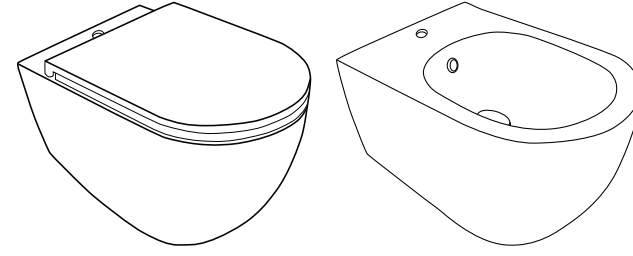

“

Yeni bir banyo tasarlıyorsanız veya mevcut olanı yenilemeyi düşünüyorsanız, bu renk paleti size ilham kaynağı olacaktır. Colorisvea Renk Paleti, modern banyolara zengin Akdeniz tonları ve mimari ilhamıyla, bölgenin doğal güzelliklerinden bir dokunuş getirmenin mükemmel bir yoludur.”