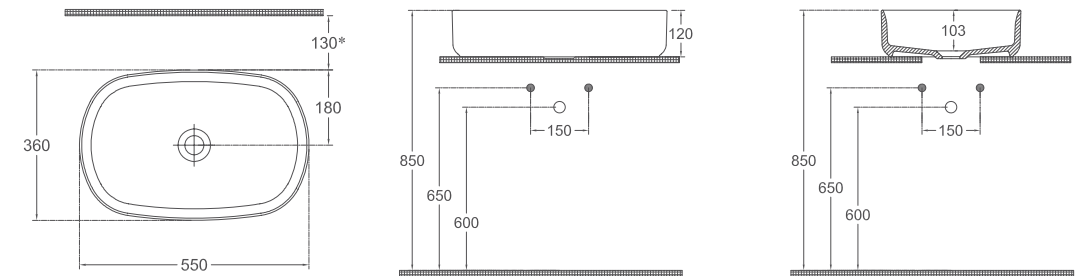

Teknik Çizim