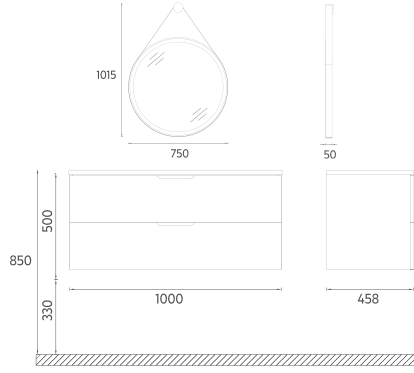

## Özellikler

1000 x 500 x 458 mm

- MDF Lam Gövde
- MDF Lam Çift Çekmece
- Yavaş Kapanır Çekmece
- Soft Touch Yüzey

Lavabo Dahildir

|                         |                                    |
|-------------------------|------------------------------------|
| 24LVS211011             | 100 cm Lavabo Dolabı, Lava         |
| 24LVS211001             | 100 cm Lavabo Dolabı, Açık Kumbeji |
| <b>Parlak Krom Kulp</b> |                                    |
| 24LVS311011             | 100 cm Lavabo Dolabı, Lava         |
| 24LVS311001             | 100 cm Lavabo Dolabı, Açık Kumbeji |
| 21SQ40070761            | ø75 cm Ayna, LED'li                |