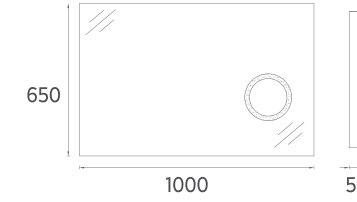

M8 LED'li Büyüteçli Ayna, 100 cm

1. **Özellikler**
   1000 x 54 x 650 mm
2. 4000 Kelvin Gün Işığı
   - Dokunmatik Açama / Kapama
   - LED'li Ayna Çevresi
   - Çevresi LED'li Büyüteçli Ayna

29OR40001001 **100 cm Büyüteçli Ayna, LED'li**