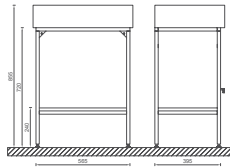

FERMO Lavabo Ünitesi, 60 cm

1. **Özellikler**
   600 x 240 x 850 mm
   · Gövde metal
   · Çekmece MDF Lam
   · Yavaş Kapanır Kapak

Lavabo Dahildir

29FRS018060I	Lavabo Dolabı Gri, Rafli, Beyaz Lavabolu
29FRS018061I	Lavabo Dolabı Gri, Rafli, Siyah Lavabolu
24FR2008055I	55 cm Dolaplı Ayna Sağ, Gri
24FR2018055I	55 cm Dolaplı Ayna Sol, Gri

! Uyumlu Lavabolar:
10SF50060SV