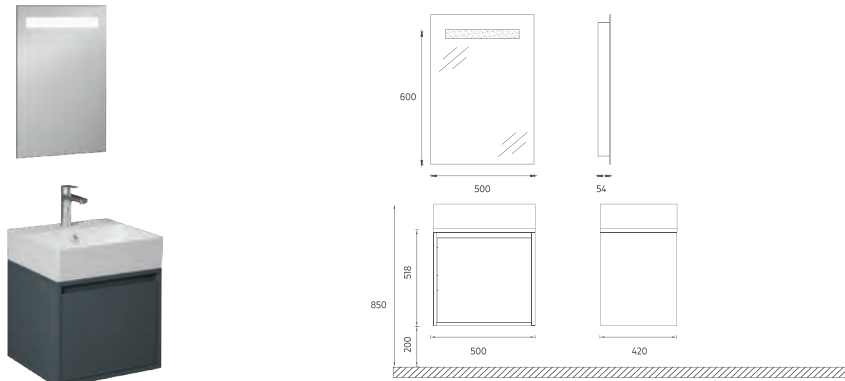

PRO Lavabo Ünitesi, 50 cm

1. **Özellikler**
   500 x 418 x 420 mm
   · Parlak Lake Gövde
   · Lake Çift Çekmece
   · Büyüteçli LED'li ayna
   · Yavaş Kapanır Çekmece
   · Metal Yanaklı Tam Açılır Çekmece

Lavabo Dahildir

! Uyumlu Lavabolar:
10SF50051

21SFS201050I	50 cm Lavabo Dolabı, Beyaz
21SFS214050I	50 cm Lavabo Dolabı, Açık Gri
21SFS308050I	50 cm Lavabo Dolabı, Kum Beji
21SFS204050I	50 cm Lavabo Dolabı, Antrasit
25OR4003045I	45 cm LED'li Kumlamalı Ayna