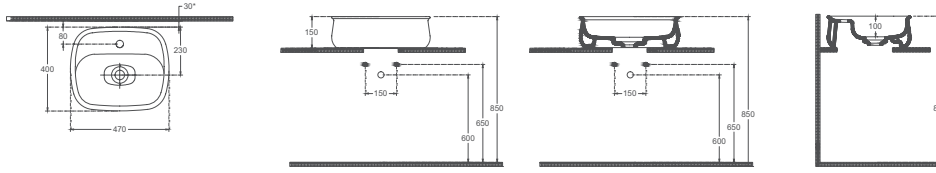

FLUIDO Tezgah Üstü Lavabo, 47 cm