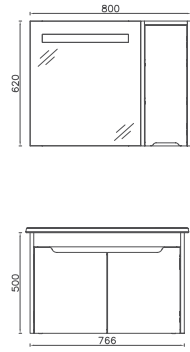

## PANTEON Lavabo Ünitesi, 80 cm

**Özellikler**  
**766 x 445 x 500 mm**  
 · Yavaş Kapanır Kapak  
 · MDF Lam  
**Ayna Led'li**  
**550 x 22 x 650 mm**

Lavabo Dahildir

|              |                                |
|--------------|--------------------------------|
| 24PNS491080I | Lavabo Dolabı, Retro Gümüş     |
| 24PNS492080I | Lavabo Dolabı, Retro Bronz     |
| 24PN2491065I | 55 cm Led'li Ayna, Retro Gümüş |
| 24PN2491065I | 55 cm Led'li Ayna, Retro Bronz |