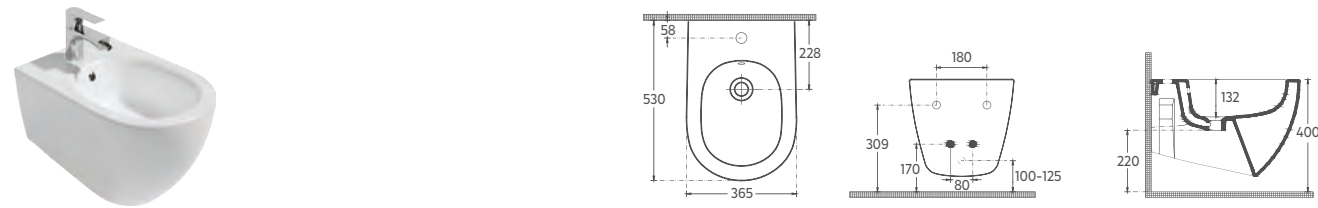

INFINITY Asma Bide

10NF41001 Asma Bide

Özellikler

- SmartFix Plus