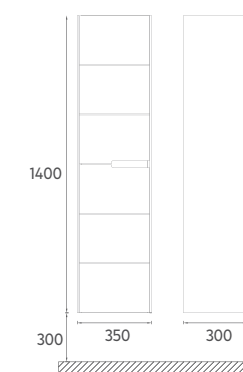

DANTE Boy Dolap, 35 cm

1. **Özellikler**
   350 x 300 x 1400 mm
   · Yavaş Kapanır Kapak
   · Cam Raf
   · Sıkıştırılabilir Cam Raf Pimi
   · Gizli Ayarlı Metal Askı Elemanı
   · Masif Meşe Üzeri Ceviz Cila

21DT17140351 Lavabo Dolabı Açık Yeşil, Sağ
21DT17140361 Lavabo Dolabı Açık Yeşil, Sol