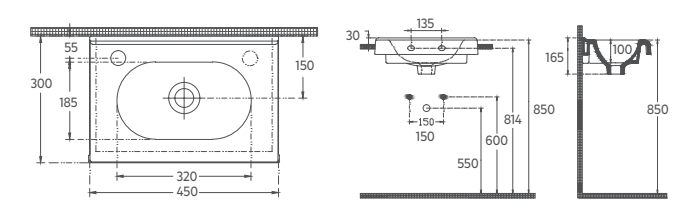

SENTIMENTI Flat Lavabo, 45 cm

10SM50045	Flat Lavabo

Özellikler

- 450 x 300 mm
- Sağ / Sol Batarya Delikli
- Mobilya & Duvar Kullanımına Uygun
- Lavabo Montaj Vidası Hariçtir