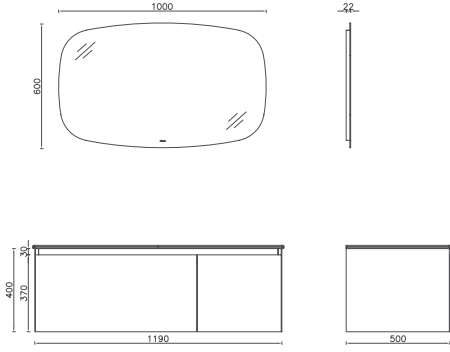

COREDO

COREDO Lavabo Ünitesi, 120 cm

1. **Özellikler**
   1190 x 500 x 400 mm
   · Çekmece İçi Kaydırmaz
   · Yavaş Kapanır Çekmece
   · Mat Lake
   · Yavaş Kapanır Kapak