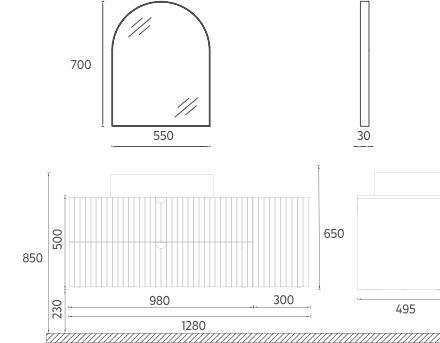

INFINITY Kuvars Tezgahlı Lavabo Ünitesi 100 cm + Yan Ünite 30 cm

Özellikler

1280 x 495 x 500 mm

- Mat Lake Gövde
- Yavaş Kapanır Çekmece
- Ayna LED'li
- Çekmece İçi Kaydırmaz
- Çekmece İçi Seperatör
- Metal Yanaklı Çekmece
- **Siyah Kulp**
- **Kuvars Tezgah**

Lavabo Dahildir

21IAS7481001-02	Lavabo Dolabı Yakut Kırmızı, Siyah Lavabolu (Tezgah / Lavabo / Kulp Siyah)
21IAS7491001-02	Lavabo Dolabı Okyanus, Siyah Lavabolu (Tezgah / Lavabo / Kulp Siyah)
21IAS7721001-02	Lavabo Dolabı Gece Mavisı, Siyah Lavabolu (Tezgah / Lavabo / Kulp Siyah)
29IA4008559I	Metal Çerçevesiz Ayna, Siyah
21IF6148030I	Alt Dolap Derin Askılı Sağ, Yakut Kırmızı
21IF6248030I	Alt Dolap Derin Askılı Sol, Yakut Kırmızı
21IF6149030I	Alt Dolap Derin Askılı Sağ, Okyanus
21IF6249030I	Alt Dolap Derin Askılı Sol, Okyanus
21IF6172030I	Alt Dolap Derin Askılı Sağ, Gece Mavisı
21IF6172030I	Alt Dolap Derin Askılı Sol, Gece Mavisı

! Uyumlu Lavabolar:
10NF65050-2N