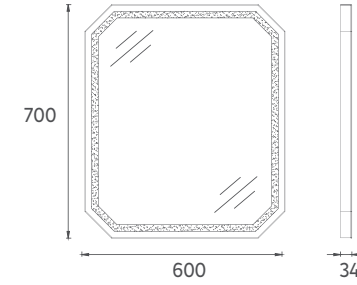

AGATHA Ayna, 60 cm

1. **Özellikler**
   600 x 34 x 700 mm
2. Mat Lake
   - 4000 Kelvin Gün Işığı LED

21AH1122170I	LED'li Ayna, Tereyağ Sarısı
21AH1122171I	LED'li Ayna, Çimento Grisi
21AH1122172I	LED'li Ayna, Siyah