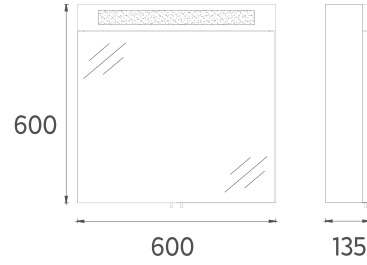

M9 Dolaplı Ayna Kapaklı Üst Dolap, 1 Kapaklı, 60 cm

1. **Özellikler**
   600 x 135 x 600 mm
2. Kumlamalı
   - Priz Kutusu
   - LED'li
   - 4000 Kelvin Gün Işığı
   - Dokunmatik Açama / Kapama

22OR20100601 **60 cm Dolaplı Ayna Sağ, LED'li, Tek Kapaklı**
22OR2000611 **60 cm Dolaplı Ayna Sol, LED'li, Tek Kapaklı**