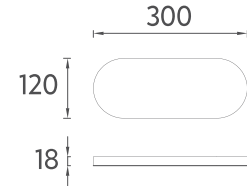

PUNO

PUNO Raf, 30 cm

Özellikler
300 x 120 x 18 mm
· Lake raf

21PN90040301 30 cm Duvar Rafi, Siyah
21PN90010301 30 cm Duvar Rafi, Beyaz