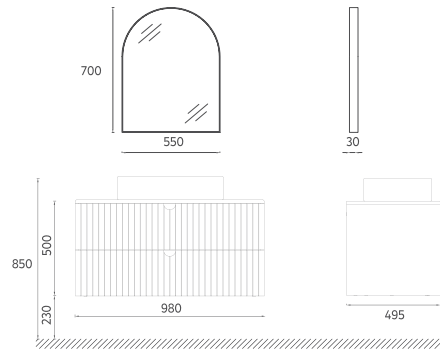

INFINITY Kuvars Tezgahlı Lavabo Ünitesi, 100 cm

Özellikler

1000 x 495 x 500 mm

- Mat Lake Gövde
- Yavaş Kapanır Çekmece
- Çekmece İçi Kaydırmaz
- Çekmece İçi Seperatör
- Metal Yanaklı Çekmece
- **Siyah Kulp**
- **Kuvars Tezgah**

Lavabo Dahildir

21IAS7481001-02	Lavabo Dolabı Yakut Kırmızı, Siyah Lavabolu (Tezgah / Lavabo / Kulp Siyah)
21IAS7491001-02	Lavabo Dolabı Okyanus, Siyah Lavabolu (Tezgah / Lavabo / Kulp Siyah)
21IAS7721001-02	Lavabo Dolabı Gece Mavisı, Siyah Lavabolu (Tezgah / Lavabo / Kulp Siyah)
29IA4008055I	Metal Çerçevesiz Ayna, Prinç Kaplama

! Uyumlu Lavabolar:
10NF65055-2N