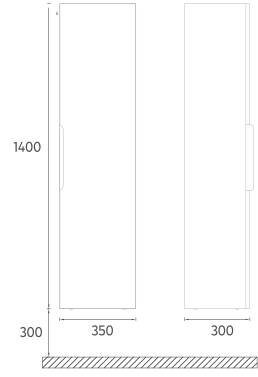

LIV Boy Dolap, 35 cm

1. **Özellikler**
   350 x 300 x 1400 mm
2. MDF Lam Gövde
   - Yavaş Kapanır Kapak
   - Soft Touch Yüzey

24LV1211035I	35 cm Boy Dolap, Açık Beji Sağ
24LV1212035I	35 cm Boy Dolap, Lava Sağ
24LVS311061I	35 cm Boy Dolap, Açık Beji Sol
24LV1212036I	35 cm Boy Dolap, Lava Sol