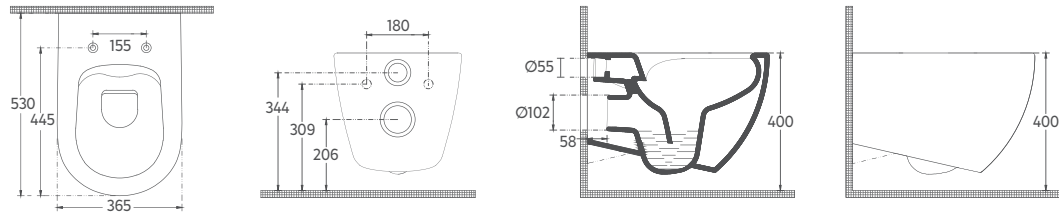

COLORISVEA / INFINITY MARMO

40KF05211-S
F50 Klozet Kapağı, Siyah

40KF05211-S
F50 Klozet Kapağı, Siyah

Özellikler / Teknik Çizim

- Klozet Haznesi de Renklidir
- Klozet Kapağı (Yavaş Kapanma, Tak / Çıkart)

Marmo Beyaz Marmo Siyah