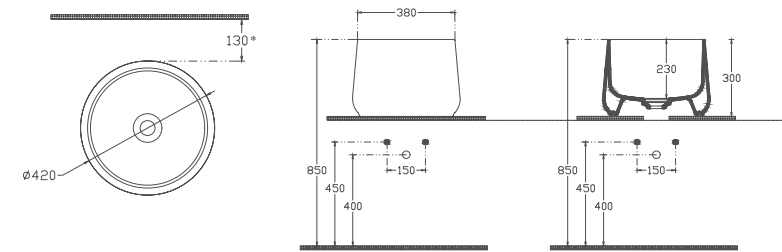

Özellikler / Teknik Çizim

1. **Ø 420 mm**
2. Batarya Deliksiz
   - Taşma Deliksiz
   - Mobilya Kullanımına Uygun

Mat Beyaz Fildişi Taş Gri Antrasit Siyah Terracotta