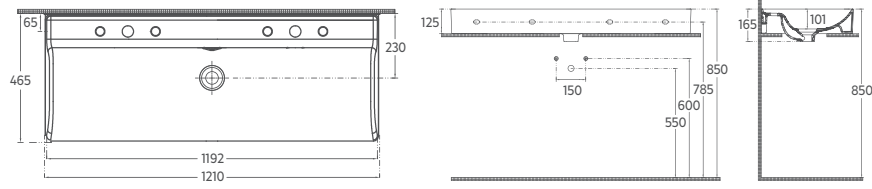

VEA Tezgah Üstü Lavabo, 121 cm

10VAS5121 Tezgah Üstü Lavabo

Özellikler

1. **1210 x 465 mm**
2. Mobilya & Duvar Kullanımına Uygun
   - Bas / Aç Dahildir
   - Batarya Delikli
   - V Taşma Delikli