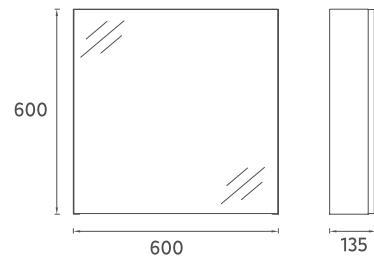

M6 Dolaplı Ayna, 1 Kapaklı, 60 cm

Features
600 x 135 x 600 mm
· Ayna Kaplamalı Gövde

22OR20000601 **60 cm Dolaplı Ayna Sağ, 2 Kapaklı**
22OR20000611 **60 cm Dolaplı Ayna Sol, 2 Kapaklı**