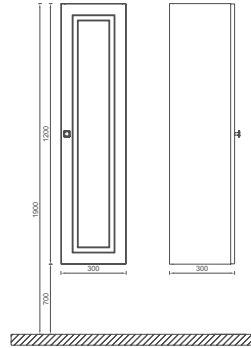

VALENTIA Boy Dolap, 30 cm

Özellikler
300 x 300 x 1200 mm
· Yavaş Kapanır Kapak
· Thermoform

27VL3070030I	30 cm Boy Dolap Sağ, Gri
27VL3080030I	30 cm Boy Dolap Sağ, Açık Kahve
27VL3070031I	30 cm Boy Dolap Sol, Gri
27VL3080031I	30 cm Boy Dolap Sol, Açık Kahve