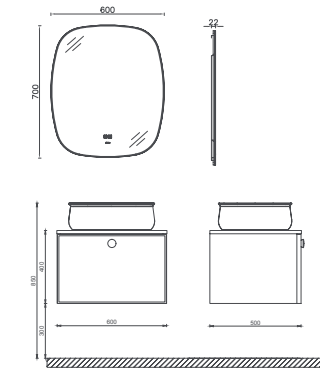

MONDO Lavabo Ünitesi, 60 cm

1. **Özellikler**
   600 x 500 x 400 mm
   · Çekmece İçi Kaydırmaz
   · Yavaş Kapanır Çekmece
   · Mat Lake
   · Kontra / Naturel Cila

Lavabo Dahildir

21MDS713060I	Lavabo Dolabı, 1 Çekmece, Çakıl Gri
21MDS813060I	Lavabo Dolabı, 1 Çekmece, Soft Mavi
21FD4009070I	60 cm Amorf , Pleksi Led'li Ayna

Uyumlu Lavabolar:
10FD65047