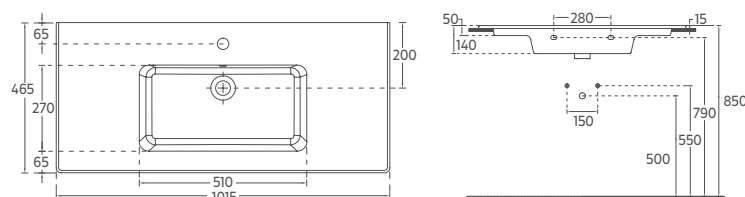

SISTEMA^T Flat Lavabo, 101 cm

10SL50101

Flat Lavabo

Özellikler

1015 x 465 mm

- Batarya Delikli
- Taşma Delikli
- Montaj Kiti Dahil Değildir
- Mobilya & Duvar Kullanımına Uygun