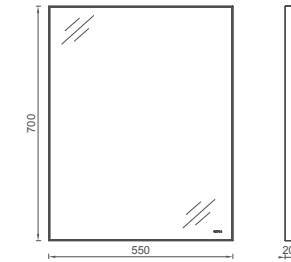

FERMO Düz Ayna, 55 cm

1. **Özellikler**
   550 x 22 x 700 mm
   · Alüminyum, Siyah Boyalı Çerçevesi

24FR2027055I	55 cm Düz Ayna