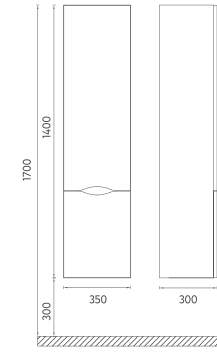

NEO Boy Dolap, 35 cm

1. **Özellikler**
   350 x 1400 x 300 mm
   · Parlak Lake Gövde
   · Yavaş Kapanır Kapak
   · Cam raf
   · Gizli Askı

1. 21NG3119035E 35 cm Boy Dolabı, Gri Sağ
   21NG3101035E 35 cm Boy Dolabı, Gri Sol
   21NG3219035E 35 cm Boy Dolabı, Beyaz Sağ
   21NG3201035E 35 cm Boy Dolabı, Beyaz Sol