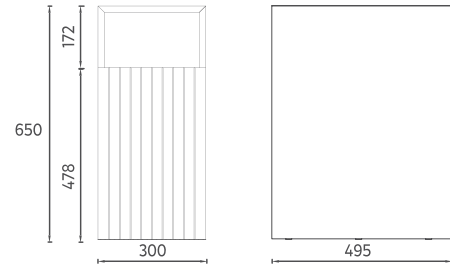

INFINITY Askılı Derin Alt Dolap, 30 cm

1. **Özellikler**
   300 x 495 x 650 mm
   · Mat Lake Gövde
   · Yavaş Kapanır Kapak
   · Füme Cam Raf
   · Sıkıştırılmalı Cam Raf Pimi
   · Gizli Ayarlı Metal Askı Elemanı

21IF6148030I	Derin Alt Dolap, Yakut Kırmızı Sağ
21IF6149030I	Derin Alt Dolap, Okyanus Sağ
21IF6150030I	Derin Alt Dolap, Somon Sağ
21IF6113030I	Derin Alt Dolap, Pastel Yeşil Sağ
21IF6172030I	Derin Alt Dolap, Gece Mavisini Sağ
21IF6112030I	Derin Alt Dolap, Krem Sağ
21IF6248030I	Derin Alt Dolap, Yakut Kırmızı Sol
21IF6249030I	Derin Alt Dolap, Okyanus Sol
21IF6250030I	Derin Alt Dolap, Koyu Somon Sol
21IF6213030I	Derin Alt Dolap, Pastel Yeşil Sol
21IF6272030I	Derin Alt Dolap, Gece Mavisini Sol
21IF6212030I	Derin Alt Dolap, Krem Sol