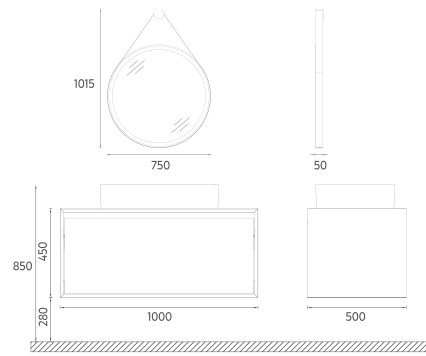

## AYNA RENKLERİ

Beyaz

Siyah

LUCA Lavabo Ünitesi, 100 cm

- Özellikler**  
**1000 x 500 x 450 mm**  
 · Mat Lake Gövde  
 · Çekmece MDF Lam  
 · Yavaş Kapanır Çekmece  
 · Çekmece Tam Açılır

Lavabo Dahildir