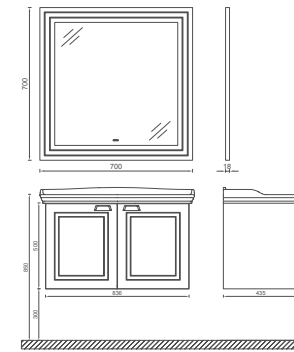

VALENTIA Lavabo Ünitesi, 90 cm

Özellikler
850 x 470 x 500 mm
· Yavaş Kapanır Kapak
· Thermoform

Lavabo Dahildir

27VLS008090I	Lavabo Dolabı, Kapaklı, Açık Kahve
27VL4080070I	70 cm Ayna, Açık Kahve
27VL3080025I	25 cm Üst Dolap Sağ, Açık Kahve

! Uyumlu Lavabolar:
10ST50090