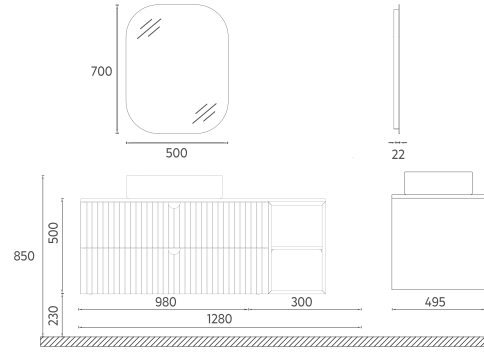

INFINITY Kuvars Tezgahlı Lavabo Ünitesi, 130 cm

Özellikler

1280 x 495 x 500 mm

- Mat Lake Gövde
- Yavaş Kapanır Çekmece
- Ayna LED'li
- Çekmece İçi Kaydırmaz
- Çekmece İçi Seperatör
- Metal Yanaklı Çekmece
- **Fırçalı Altın Kulp**
- **Kuvars Tezgah**

Lavabo Dahildir

Kuvars Tezgahlı, Parlak Eloksal Kulp

21IFS748140I-01	Lavabo Dolabı Yakut Kırmızı, Rustik Bordo Lvb.
21IFS749140I-01	Lavabo Dolabı Okyanus, Petrol yeşili Lvb.
21IFS750140I-01	Lavabo Dolabı Koyu Somon, Somon Lvb.
21IFS713140I-01	Lavabo Dolabı Pastel Yeşil, Mint Lvb.
21IFS772140I-01	Lavabo Dolabı Gece Mavisı, İsvea Mavisı Lvb.
21IFS712140I-01	Lavabo Dolabı Krem, Fildişi Lvb.
29IF400056I	Led'li Düz Ayna

Uyumlu Lavabolar:
10NF65050-2R, 2P, 2S, 2T
2Z, 2K

21IFS74814I-01	Lavabo Dolabı Yakut Kırmızı, Beyaz Lvb.
21IFS74914I-01	Lavabo Dolabı Okyanus, Beyaz Lvb.
21IFS75014I-01	Lavabo Dolabı Koyu Somon, Beyaz Lvb.
21IFS71314I-01	Lavabo Dolabı Pastel Yeşil, Beyaz Lvb.
21IFS77214I-01	Lavabo Dolabı Gece Mavisı, Beyaz Lvb.
21IFS71214I-01	Lavabo Dolabı Krem, Beyaz Lvb.
29IF400056I	Led'li Düz Ayna

Kuvars Tezgahlı, Fırçalı Altın Kulp

21IFS748130I-01	Lavabo Dolabı Yakut Kırmızı, Rustik Bordo Lvb.
21IFS749130I-01	Lavabo Dolabı Okyanus, Petrol yeşili Lvb.
21IFS750130I-01	Lavabo Dolabı Koyu Somon, Somon Lvb.
21IFS713130I-01	Lavabo Dolabı Pastel Yeşil, Mint Lvb.
21IFS772130I-01	Lavabo Dolabı Gece Mavisı, İsvea Mavisı Lvb.
21IFS712130I-01	Lavabo Dolabı Krem, Fildişi Lvb.
29IF400056I	Led'li Düz Ayna

21IFS74813I-01	Lavabo Dolabı Yakut Kırmızı, Beyaz Lvb.
21IFS74913I-01	Lavabo Dolabı Okyanus, Beyaz Lvb.
21IFS75013I-01	Lavabo Dolabı Koyu Somon, Beyaz Lvb.
21IFS71313I-01	Lavabo Dolabı Pastel Yeşil, Beyaz Lvb.
21IFS77213I-01	Lavabo Dolabı Gece Mavisı, Beyaz Lvb.
21IFS71213I-01	Lavabo Dolabı Krem, Beyaz Lvb.
29IF400056I	Led'li Düz Ayna