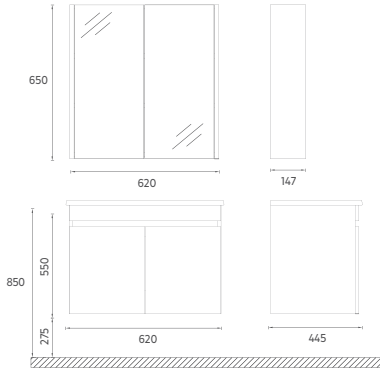

TRIO Lavabo Ünitesi, 65 cm

1. **Özellikler**
   810 x 465 x 600 mm
   · Gövde MDF Lam
   · Yavaş Kapanır Kapak

Lavabo Dahildir

24TRS565065I	Lavabo Dolabı, Latin Mermer
24TR2565065I	65 cm Dolaplı Ayna, Latin Mermer
24TRS598065I	Lavabo Dolabı, Retro Gümüş
24TR2598065I	65 cm Dolaplı Ayna, Retro Gümüş
24TRS599065I	Lavabo Dolabı, Detroit
24TR2599065I	65 cm Dolaplı Ayna, Detroit
24TRS576065I	Lavabo Dolabı, Retro Bronz
24TR2576065I	65 cm Dolaplı Ayna, Retro Bronz

! Uyumlu Lavabolar:
10LE50065