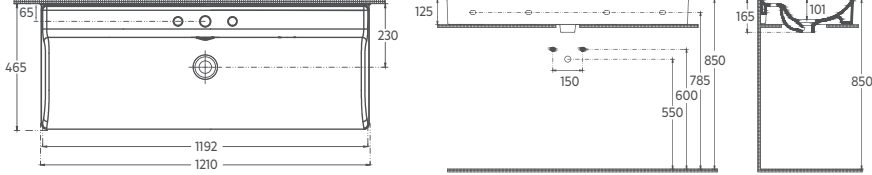

VEA Tezgah Üstü Lavabo, 121 cm

10VAS5120 Tezgah Üstü Lavabo

Özellikler

1. **1210 x 465 mm**
2. Mobilya & Duvar Kullanımına Uygun
   - Bas / Aç Dahildir
   - Batarya Delikli
   - V Taşma Delikli