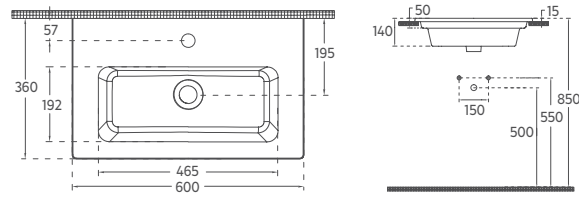

SISTEMA^T Compacto Lavabo, 60 x 36 cm

10SL50060

Compacto Lavabo

Özellikler

600 x 360 mm

- Batarya Delikli
- Taşma Delikli
- Montaj Kiti Dahil Değildir
- Mobilya & Duvar Kullanımına Uygun