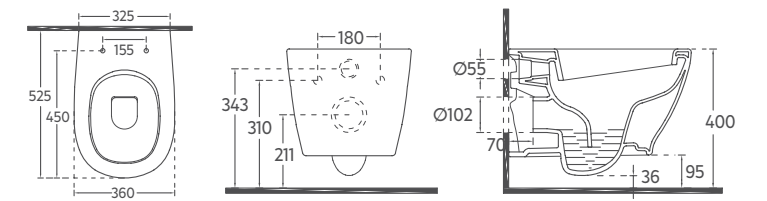

SOLUZIONE II Asma Klozet