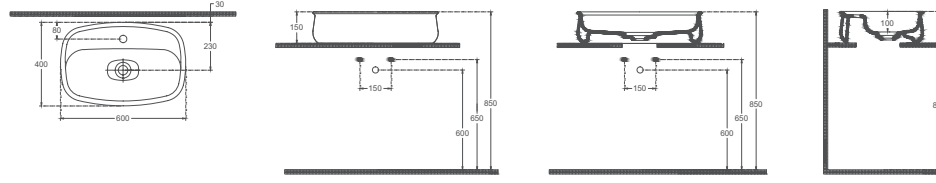

Artisan Edition

YENİ

FLUIDO Tezgah Üstü Lavabo, 60 cm