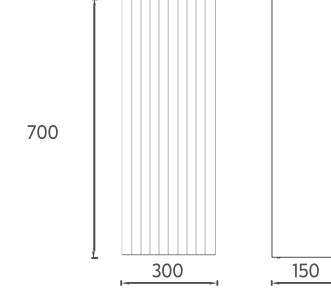

INFINITY Üst Dolap, 30 cm

1. **Özellikler**
   300 x 150 x 700 mm
   · Mat Lake Gövde
   · Yavaş Kapanır Kapak
   · Füme Cam Raf
   · Sıkıştırılmalı Cam Raf Pimi
   · Gizli Ayarlı Metal Askı Elemanı

21IF6148032I	Üst Dolap, Yakut Kırmızı Sağ
21IF6149032I	Üst Dolap, Okyanus Sağ
21IF6150032I	Üst Dolap, Somon Sağ
21IF6113032I	Üst Dolap, Pastel Yeşil Sağ
21IF6172032I	Üst Dolap, Gece Mavisini Sağ
21IF6112032I	Üst Dolap, Krem Sağ
21IF6248032I	Üst Dolap, Yakut Kırmızı Sol
21IF6249032I	Üst Dolap, Okyanus Sol
21IF6250032I	Üst Dolap, Koyu Somon Sol
21IF6213032I	Üst Dolap, Pastel Yeşil Sol
21IF6272032I	Üst Dolap, Gece Mavisini Sol
21IF6212032I	Üst Dolap, Krem Sol