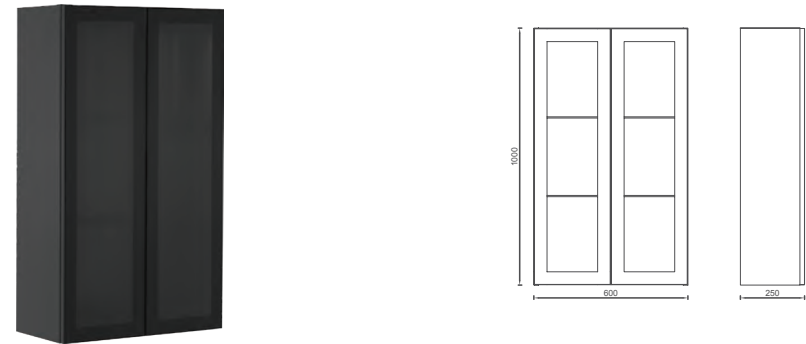

INFINITY ART. Üst Dolap, 60 cm

1. **Özellikler**
   600 x 250 x 1000mm
2. Yavaş Kapanır Alüminyum Çerçevesi Camlı Kapak
   - Füme Cam Raf (Not: Beyaz dolapta cam raflar extra clear)
   - Sıkıştırılmalı Cam Raf Pimi
   - Gizli Ayarlı Metal Askı Elemanı
   - Dolap İçi 4000 Kelvin Led
   - Mat Lake

21AR17615601 Cam Kapaklı Ledli Üst Dolap, Siyah
21AR17715601 Cam Kapaklı Ledli Üst Dolap, Beyaz
21AR20110601 Cam Kapaklı Ledli Üst Dolap, Beyaz, Altın Renk Çerçevesi