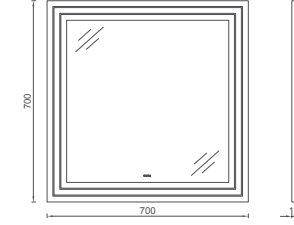

VALENTIA Ayna, 70 cm

Özellikler
700 x 20 x 700 mm
· Thermoform

27VL4070070I	70 cm Ayna, Gri
27VL4080070I	70 cm Ayna, Açık Kahve