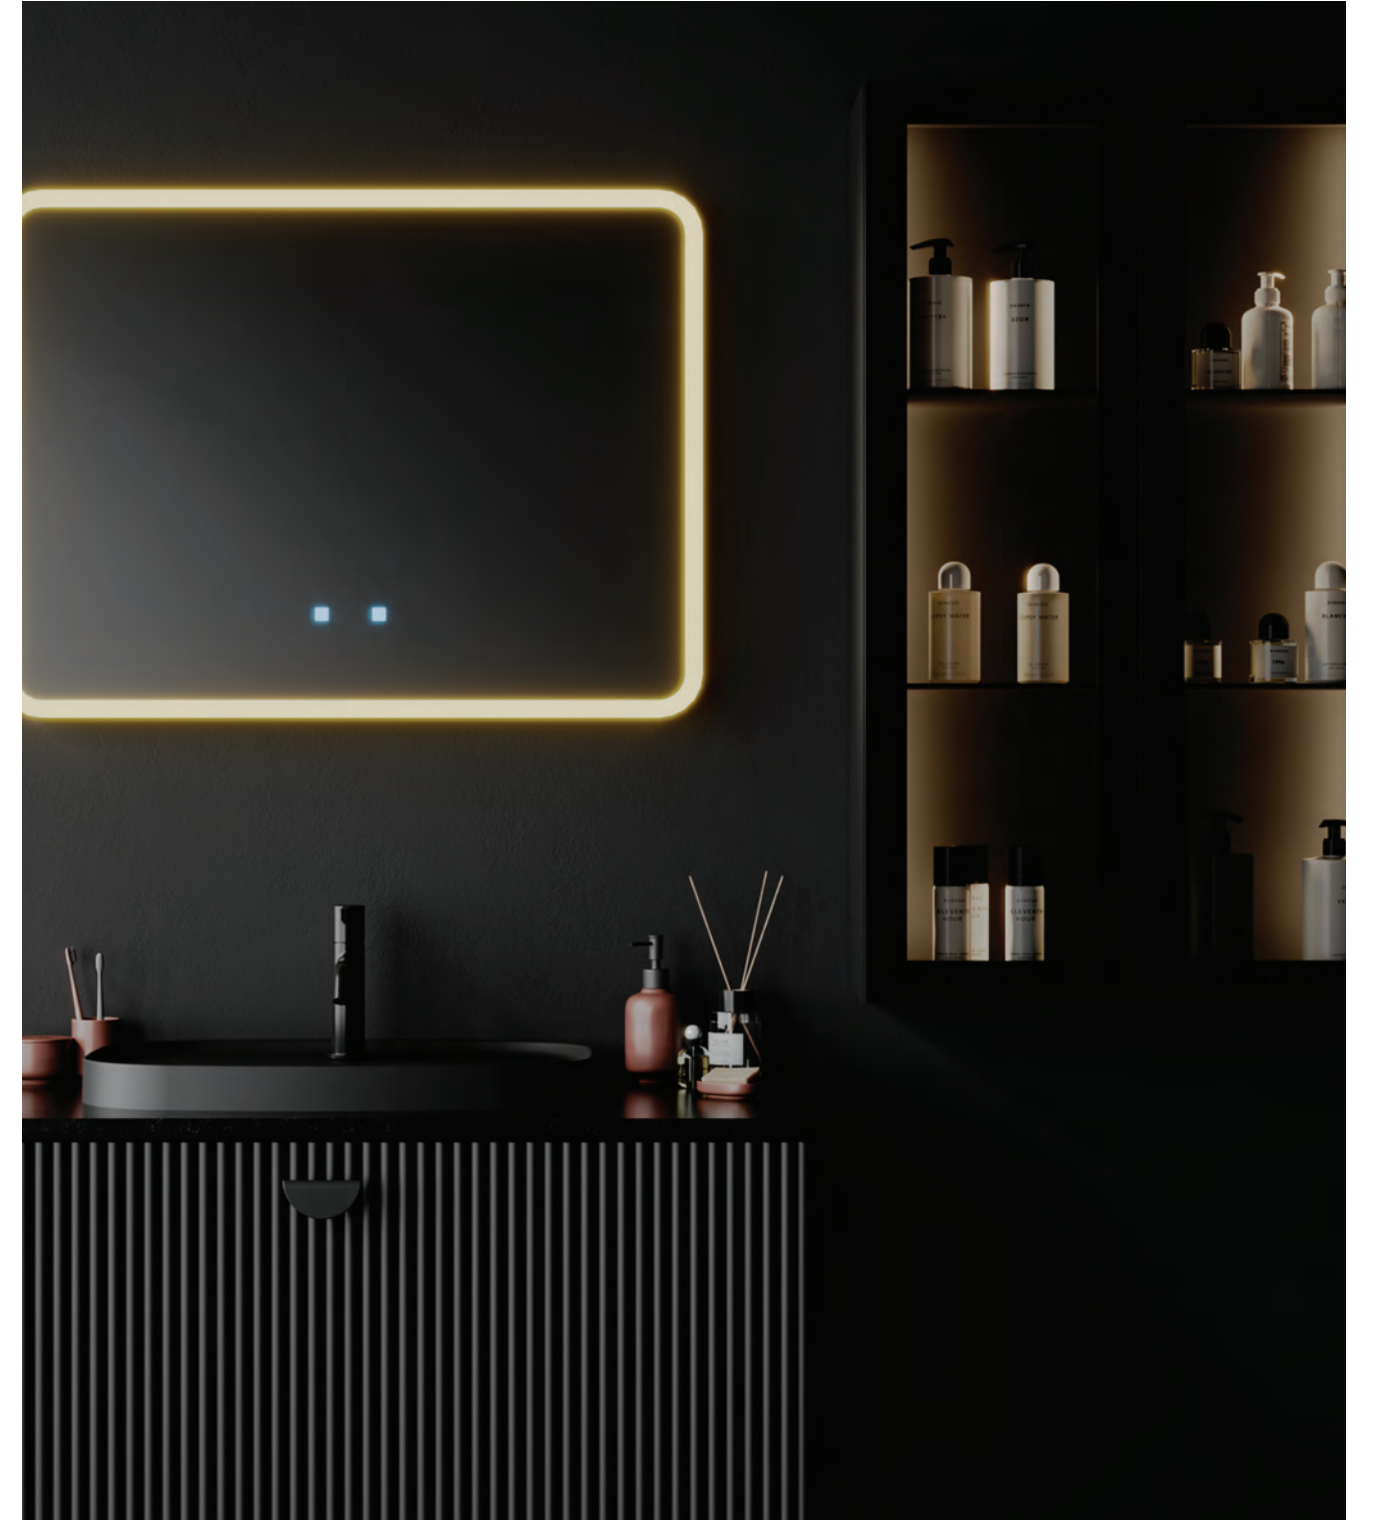

Artisan Edition INFINITY ART.

“Artisan”, İtalyan tasarım geleneğinde önemli yere sahip, düşünsel zanaatkarlığın, el işçiliğinin ve malzeme kalitesinin ön planda olduğu tasarım yaklaşımıdır.

Artisan tasarım, ürünlerin sadece işlevsel olması değil aynı zamanda estetik olarak da göze hitap etmesi gerektiği fikrine dayanır. Bu yaklaşım, ürünlerin tasarımında, malzemelerin seçilmesinde ve üretim sürecinde rafine kararlarla bir araya gelen öğelerin ikonik objelere dönüşmesidir.

DesignHub x ISVEA tarafından yaratılan Infinity Artisan, bu tasarım anlayışına uygun olarak üretilmiştir bir banyo mobilyası ve eşsiz banyolar için ikonik bir tasarım ürünüdür. Mobilyanın tasarımı, özenle seçilmiş yüksek kalite lake, teknik metal aksesuar ve cam malzemelerin ustalıkla seçilmesi ve bir araya getirilmesi ile hayat buldu. Her bir detayın incelikle tasarlandığı mobilya, zamansız bir estetiği yansıtırken aynı zamanda her detayında İtalyan tasarım kültürünün rafine yansımalarını kullanıcıyla paylaşmaktadır.

“

Zamansız bir estetiğin rafine yansıması.