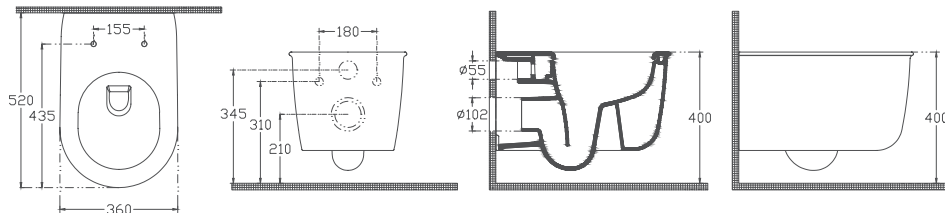

YENİ

COLORISVEA / FLUIDO

40KF0547I-S
F50 Klozet Kapağı, Taş Gri

40KF0522I-S
F50 Klozet Kapağı, Mat Beyaz

40KF0532I-S
F50 Klozet Kapağı, Fildişi

40KF0548I-S
F50 Klozet Kapağı, Terracotta

40KF0522I-S
F50 Klozet Kapağı, Antrasit

40KF0521I-S
F50 Klozet Kapağı, Siyah

Özellikler / Teknik Çizim

- Montaj Seti Dahil
- SmartFix Plus Klozet Kapağı Ayrıca Sipariş Edilir
- Gömme Rezervuar ile Kullanıma Uygun
- Klozet Haznesi de Renklidir
- Klozet Kapağı Yavaş Kapanma, Tak / Çıkart)

Artisan Edition

VİTRİFİYE ASMA KLOZETLER