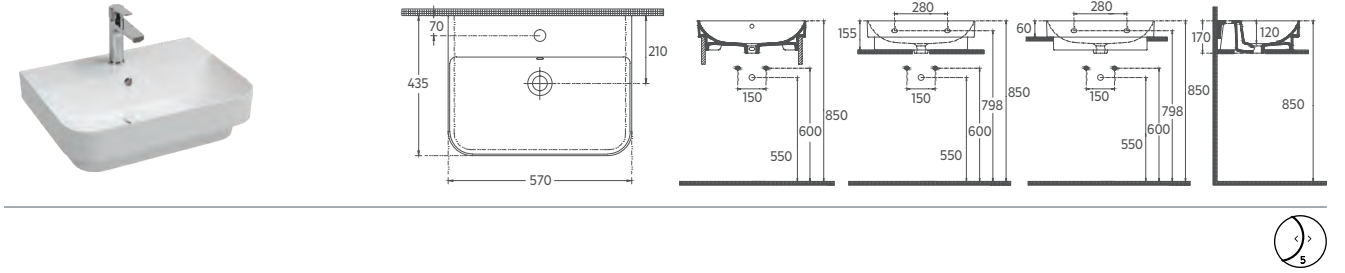

SOTT'AQUA Inset Lavabo, 57 cm

10SQ50057

Inset Lavabo

Özellikler

570 x 435 mm

- Batarya Delikli
- Taşma Delikli
- Sharp&Slim
- Mobilya & Duvar Kullanımına Uygun