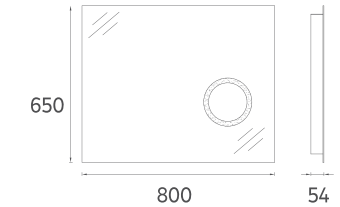

M8 LED'li Büyüteçli Ayna, 80 cm

1. **Özellikler**
   800 x 54 x 650 mm
2. 4000 Kelvin Gün Işığı
   - Dokunmatik Açama / Kapama
   - LED'li Ayna Çevresi
   - Çevresi LED'li Büyüteçli Ayna

29OR40000801 **80 cm Büyüteçli Ayna, LED'li**