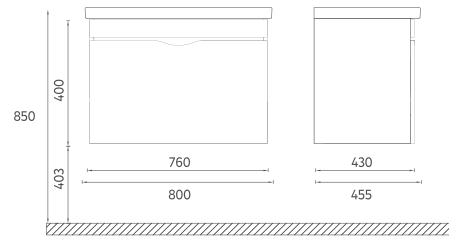

NEO Lavabo Ünitesi, 80 cm

1. **Özellikler**
   760 x 400 x 430 mm
2. Parlak Lake Gövde
   - Yavaş Kapanır Çekmece
   - Metal Yanaklı Tam Açılır Çekmece

Lavabo Dahildir

21NGS319080E Lavabo Dolabı, Gri
21NGS301080E Lavabo Dolabı, Beyaz

! Uyumlu Lavabolar:
10PS50080