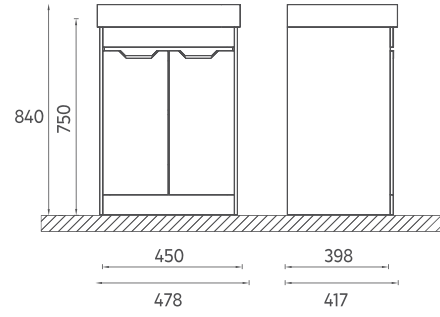

FONTE

FONTE Lavabo Ünitesi, 48 cm

1. **Özellikler**
   450 x 398 x 750 mm
2. Parlak Lake Gövde
   - Lake Çift Çekmece
   - Yavaş Kapanma
   - Metal Yanaklı Tam Açılır Çekmece

Lavabo Dahildir

21USS105048I	Lavabo Dolabı, Kırmızı
21USS114048I	Lavabo Dolabı, Siyah
21USS107048I	Lavabo Dolabı, Antrasit
21USS104048I	Lavabo Dolabı, Açık Gri
21USS001048I	Lavabo Dolabı, Beyaz

! Uyumlu Lavabolar:
10SQ50048