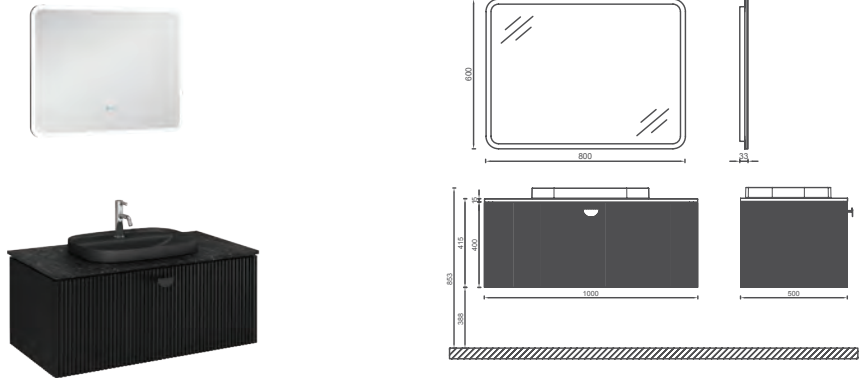

## INFINITY ART. Lavabo Ünitesi, 100 cm

- Özellikler**  
**1000 x 500 x 400 mm**
- Çekmece İçi Kaydırmaz
  - Yavaş Kapanır Çekmece
  - Çekmece İçi Kayar Kutu
  - Mat Lake
  - Multicolor Led'li Ayna
  - **Siyah Kuvars Tezgah**