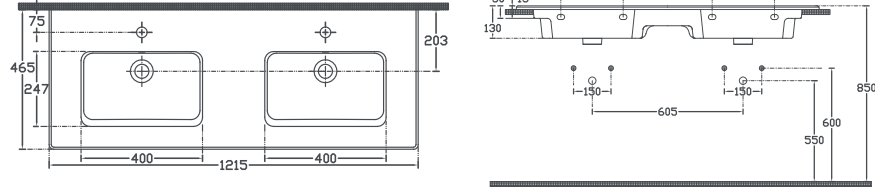

SISTEMA^T Flat Lavabo, 121 cm

10SL50121

Flat Lavabo

Özellikler

1215 x 465 mm

- Batarya Delikli
- Taşma Delikli
- Montaj Kiti Dahil Değildir
- Mobilya & Duvar Kullanımına Uygun