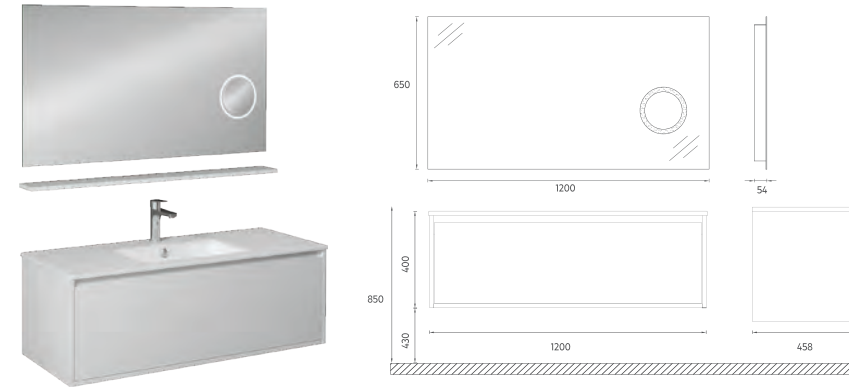

PRO Lavabo Dolabı, 120 cm

Özellikler

- Parlak Lake Gövde
- Lake tek çekmece
- Büyüteçli LED'li ayna
- Yavaş Kapanır Çekmece
- Metal Yanaklı Tam Açılır Çekmece

Lavabo Dahildir

	21MGS301120I	120 cm Lavabo Dolabı, Beyaz
	21MGS370120I	120 cm Lavabo Dolabı, Açık Gri
	21MGS308120I	120 cm Lavabo Dolabı, Kum Beji
	21MGS380120I	120 cm Lavabo Dolabı, Antrasit
	21MG9001120I	120 cm Raf, Beyaz
	21MG9070120I	120 cm Raf, Açık Gri
	21MG9008120I	120 cm Raf, Kum Beji
	21MG9019120I	120 cm Raf, Antrasit
	29OR4000120I	120 cm Büyüteçli LED'li Ayna
	21MGS001101I	100 cm Lavabo Dolabı, Beyaz
	21MGS070101I	100 cm Lavabo Dolabı, Açık Gri
	21MGS308100I	100 cm Lavabo Dolabı, Kum Beji
	21MGS019101I	100 cm Lavabo Dolabı, Antrasit
	21MG9001100I	100 cm Raf, Beyaz
	21MG9070100I	100 cm Raf, Açık Gri
	21MG9008100I	100 cm Raf, Kum Beji
	21MG9070100I	100 cm Raf, Antrasit
	29OR4000100I	100 cm Büyüteçli LED'li Ayna
	21MGS001191I	90 cm Lavabo Dolabı, Beyaz
	21MGS071091I	90 cm Lavabo Dolabı, Açık Gri
	21MGS308090I	90 cm Lavabo Dolabı, Kum Beji
	21MGS019191I	90 cm Lavabo Dolabı, Antrasit
	21MG9001090I	90 cm Raf, Beyaz
	21MG9070090I	90 cm Raf, Açık Gri
	21MG9008090I	90 cm Raf, Kum Beji
	21MG9019090I	90 cm Raf, Antrasit
	29OR4000090I	90 cm Büyüteçli LED'li Ayna
	21MGS001081I	80 cm Lavabo Dolabı, Beyaz
	21MGS070081I	80 cm Lavabo Dolabı, Açık Gri
	21MGS308080I	80 cm Lavabo Dolabı, Kum Beji
	21MGS019081I	80 cm Lavabo Dolabı, Antrasit
	21MG9001080I	80 cm Raf, Beyaz
	21MG9070080I	80 cm Raf, Açık Gri
	21MG9008080I	80 cm Raf, Kum Beji
	21MG9019080I	80 cm Raf, Antrasit
	29OR4000080I	80 cm Büyüteçli LED'li Ayna
	21MGS001071I	70 cm Lavabo Dolabı, Beyaz
	21MGS070071I	70 cm Lavabo Dolabı, Açık Gri
	21MGS308070I	70 cm Lavabo Dolabı, Kum Beji
	21MGS019071I	70 cm Lavabo Dolabı, Antrasit
	21MG9001070I	70 cm Raf, Beyaz
	21MG9070070I	70 cm Raf, Açık Gri
	21MG9008070I	70 cm Raf, Kum Beji
	21MGS019071I	70 cm Raf, Antrasit
	29OR4000070I	70 cm Büyüteçli LED'li Ayna

Uyumlu Lavabolar:
10SL5112I
10SL5010I
10SL5009I
10SL5108I
10SL5107I
10SL5106I

Dolap Ölçüler:
1200 x 400 x 458 mm
1000 x 400 x 458 mm
900 x 400 x 458 mm
800 x 400 x 458 mm
700 x 400 x 458 mm
600 x 400 x 458 mm