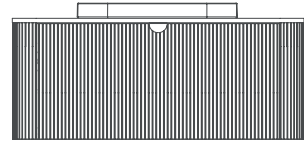

INFINITY RAGGIO

LAVABO DOLABI

100

1000 x 500 x 500 mm