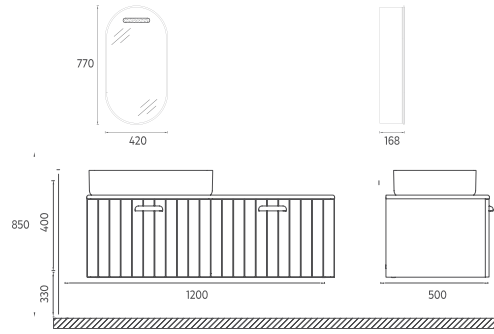

## RINATO Lavabo Ünitesi, 120 cm

- Özellikler**  
**1200 x 500 x 400 mm**
- Mat Lake Gövde
  - Lake Çekmece
  - Çekmece İçi Kaydırmaz
  - Yavaş Kapanır Çekmece
  - Çekmece İçi Seperator
  - Tezgah Masif Meşe
  - Gizli Çekmece