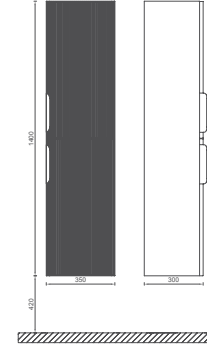

SIENA Boy Dolap, 40 cm

1. **Özellikler**
   400 x 300 x 1400 mm
   · Yavaş Kapanır Kapak
   · Thermoform

27SN3070035I	40 cm Boy Dolap Sağ, Siyah Kulplu, Kremit
27SN3080035I	40 cm Boy Dolap Sağ, Siyah Kulplu, Soft Yeşil
27SN3090035I	40 cm Boy Dolap Sağ, Siyah Kulplu, Koyu Mavi
27SN3070036I	40 cm Boy Dolap Sol, Siyah Kulplu, Kremit
27SN3080036I	40 cm Boy Dolap Sol, Siyah Kulplu, Soft Yeşil
27SN3090036I	40 cm Boy Dolap Sol, Siyah Kulplu, Koyu Mavi
27SN3070037I	40 cm Boy Dolap Sağ, Parlak Krom Kulplu, Kremit
27SN3080037I	40 cm Boy Dolap Sağ, Parlak Krom Kulplu, Soft Yeşil
27SN3090037I	40 cm Boy Dolap Sağ, Parlak Krom Kulplu, Koyu Mavi
27SN3070038I	40 cm Boy Dolap Sol, Parlak Krom Kulplu, Kremit
27SN3080038I	40 cm Boy Dolap Sol, Parlak Krom Kulplu, Soft Yeşil