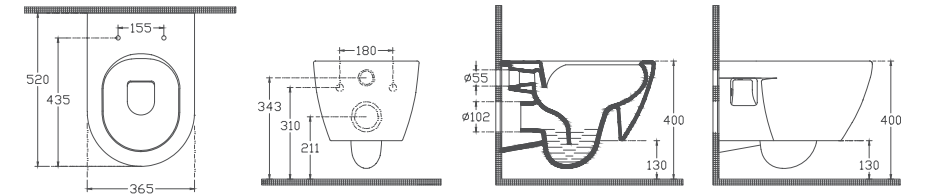

SOLUZIONE XX CleaRim Plus Asma Klozet

10SY02002	CleaRim Plus Asma Klozet
40KF02001	F50 Klozet Kapağı
44A108001	A10 PP Klozet Kapağı

1. **Özellikler**
2. Klozet Kapağı (Yavaş Kapanma, Tak / Çıkart, Slim) Ayrıca Sipariş Edilmelidir

SOLUZIONE Pisuar