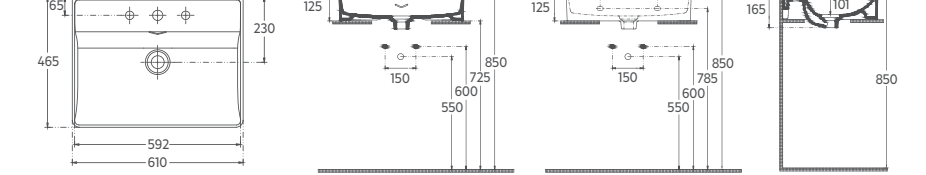

VEA Tezgah Üstü Lavabo, 61 cm

10VAS5061 Tezgah Üstü Lavabo

Özellikler

1. **610 x 465 mm**
2. Mobilya & Duvar Kullanımına Uygun
   - Bas / Aç Dahildir
   - Batarya Delikli
   - V Taşma Delikli