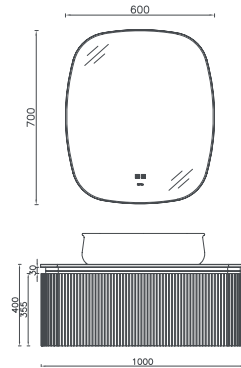

## Özellikler

1000 x 500 x 400 mm

- Lavabo Dolabı Neon Led'li
- Çekmece İçi Kaydırmaz
- Yavaş Kapanır Çekmece
- İnce Metal Yanaklı Ray
- Çekmece İçi Seperatör
- Gizli Sifon
- Masif Üzeri Ceviz Cila
- \*Füme Kuvars Tezgah