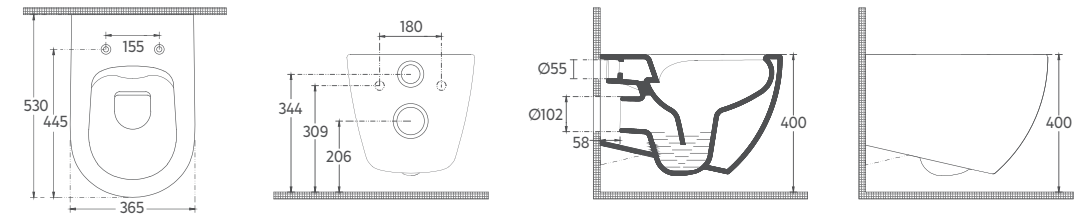

Özellikler / Teknik Çizim

- Montaj Seti Dahil
- SmartFix Plus
- Gömme Rezervuar 4 L'ye Ayarlanmalıdır
- Entegre Taharet Musluklu
- Klozet Kapağı (Yavaş Kapanma, Tak / Çıkart)
- Ayrıca Sipariş Edilmelidir