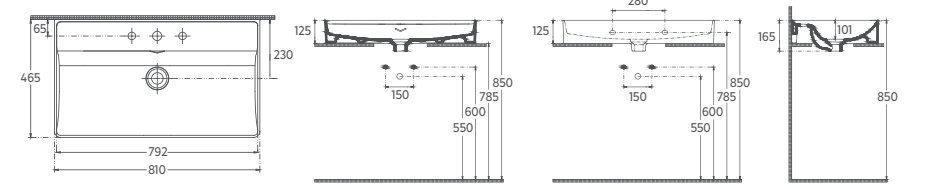

VEA Tezgah Üstü Lavabo, 81 cm

10VAS5081 Tezgah Üstü Lavabo

Özellikler

1. **810 x 465 mm**
2. Mobilya & Duvar Kullanımına Uygun
   - Bas / Aç Dahildir
   - Batarya Delikli
   - V Taşma Delikli