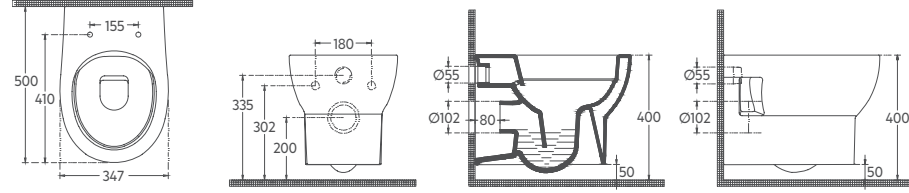

ABSOLUTE RimLess Asma Klozet

10AB02002	RimLess Asma Klozet
40R802001	R80 Klozet Kapağı

Özellikler

- 49 cm Compacto
- Gömme Rezervuar 4L'ye Ayarlanmalıdır
- Klozet Kapağı (Yavaş Kapanma, Tak / Çıkart, Slim)
- Ayrıca Sipariş Edilmelidir