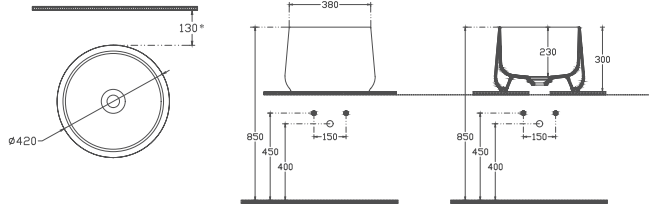

ALLEGRO Tezgah Üstü Monoblok Lavabo, 42 cm