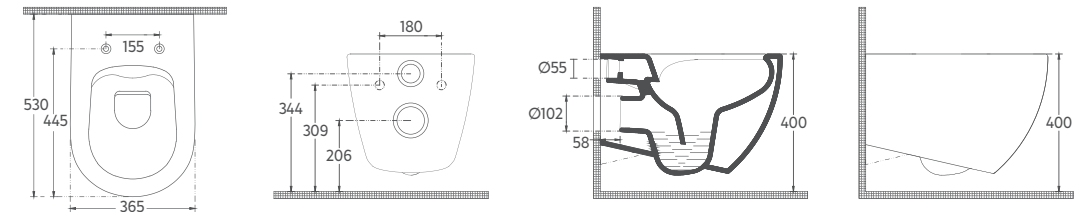

Teknik Çizim