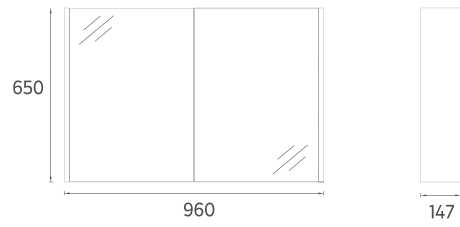

## TRIO+ Dolaplı Ayna, 100 cm

- Özellikler**  
**960 x 147 x 650 mm**  
· Gövde MDF Lam  
· Yavaş Kapanır Kapak

|              |                                   |
|--------------|-----------------------------------|
| 24TR25651001 | 100 cm Dolaplı Ayna, Latin Mermer |
| 24TR25761001 | 100 cm Dolaplı Ayna, Retro Bronz  |
| 24TR25981001 | 100 cm Dolaplı Ayna, Retro Gümüş  |
| 24TR25991001 | 100 cm Dolaplı Ayna, Detroit      |