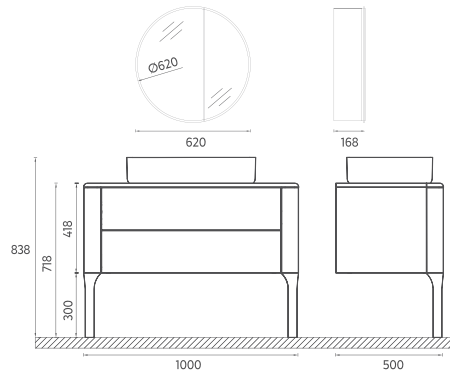

SOGNO Lavabo Ünitesi, 100 cm

Özellikler

1000 x 500 x 718 mm

- Bas / Aç
- Çekmece İçi Kaydırmaz
- Yavaş Kapanır Çekmece
- Çekmece İçi Seperator
- Mat Lake Gövde
- Kuvars Tezgah

Lavabo Dahildir

21SGS7531001	Lavabo Dolabı, Amber
21SG25530621	Dolaplı Ayna, Amber
21SG90530301	Raf, Amber

! Uyumlu Lavabolar:
10NF65060