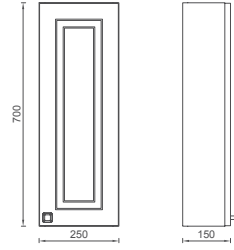

VALENTIA

VALENTIA Üst Dolap, 25 cm

Özellikler
250 x 150 x 700 mm
· Yavaş Kapanır Kapak
· Thermoform

27VL3070025I	25 cm Üst Dolap Sağ, Gri
27VL3080025I	25 cm Üst Dolap Sağ, Açık Kahve
27VL3070026I	25 cm Üst Dolap Sol, Gri
27VL3080026I	25 cm Üst Dolap Sol, Açık Kahve