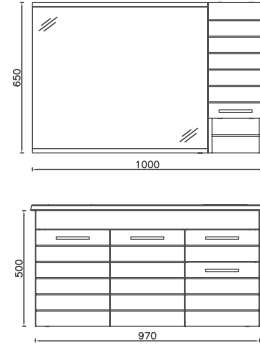

PLATON

PLATON Lavabo Ünitesi, 100 cm

Özellikler
750 x 448 x 500 mm
· MDF Lam Gövde & Thermoform Kapak
· Yavaş Kapanır Kapak
Üst Dolap
1000 x 165 x 650 mm

Lavabo Dahildir

27PTS0011001	Lavabo Dolabı, Parlak Beyaz
27PTS0121001	Lavabo Dolabı, Beyaz - Koyu Gri
27PTS0231001	Lavabo Dolabı, Beyaz - Yeşil
27PT20011001	100 cm Dolaplı Ayna, Parlak Beyaz
27PT20121001	100 cm Dolaplı Ayna, Beyaz - Koyu Gri
27PT20231001	100 cm Dolaplı Ayna, Beyaz - Yeşil

! Uyumlu Lavabolar:
10LE50101