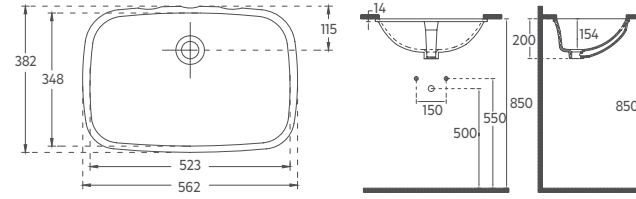

SOLUZIONE

SOLUZIONE Tezgah Altı Lavabo, 56 cm

10SZ77056

Tezgah Altı Lavabo

Özellikler

562 x 382 mm

- Batarya Deliksiz
- Taşma Delikli
- Lavabo Montaj Vidası Hariç
- Mobilya Kullanıma Uygun