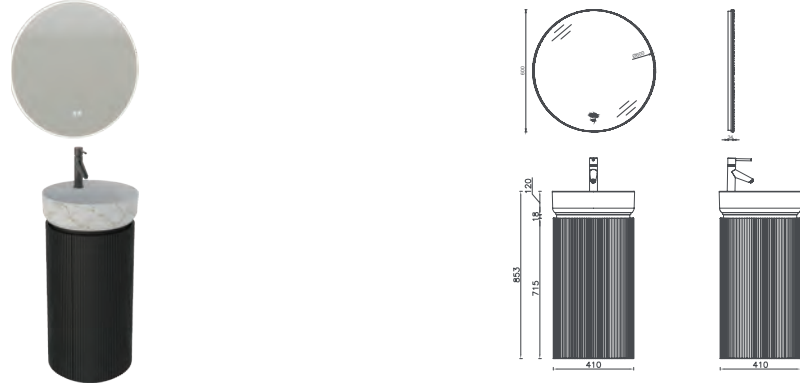

INFINITY MONO

INFINITY MONO Lavabo Ünitesi, 41 cm

Özellikler
410 x 410 x 853 mm
· Yavaş Kapanır Kapak

Lavabo Dahildir

21IFS0090421 Lavabo Dolabı, Marmo Mat Beyaz Lavabolu
29RG11260601 Led'li Ayna Multicolor Özellikli

! Uyumlu Lavabolar:
10NF65042-2L-MRM