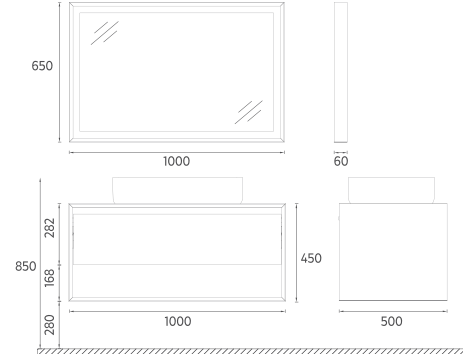

LUCA Rafli Lavabo Ünitesi, 100 cm

1. **Özellikler**
   1000 x 500 x 450 mm
   · Mat Lake Gövde
   · Çekmece MDF Lam
   · Yavaş Kapanır Çekmece
   · Çekmece Tam Açılır

Lavabo Dahildir

21LCS3051001	Lavabo Dolabı Rafli, Siyah Meşe
29LC40091001	Gofrato Siyah, Parlak Beyaz LED'li Ayna
21LCS3061001	Lavabo Dolabı, Beyaz Meşe
29LC40151001	Gofrato Beyaz, Parlak Beyaz LED'li Ayna

! Uyumlu Lavabolar:
10NF65060