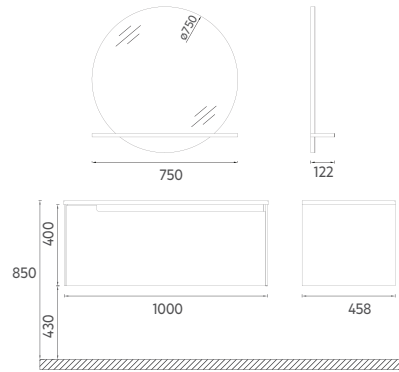

DANTE Lavabo Ünitesi, 100 cm

1. **Özellikler**
   1000 x 458 x 400 mm
   · Yavaş Kapanır Kapak
   · Metal Yanaklı Tam Açılır Çekmece

Lavabo Dahildir

21DTS7141001 Lavabo Dolab, Tek Çekmece, Açık Yeşil
21DT17140701 Etajerli Ayna

! Uyumlu Lavabolar:
10SL50101