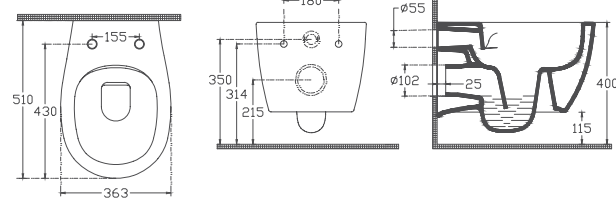

SENTIMENTI NEO RimLess SensoClean Asma Klozet

10ARS10341	Rimless Asma Klozet, Soğuk Su Bağlantılı
40D802001-S	D80 Klozet Kapağı Slim

Özellikler

- Montaj Seti Dahil
- SmartFix Plus
- Gömme Rezervuar 4L'ye Ayarlanmalıdır
- Sensörlü Entegre Taharet Musluklu
- Klozet Kapağı (Yavaş Kapanma, Tak / Çıkart, Slim)
- Ayrıca Sipariş Edilmelidir