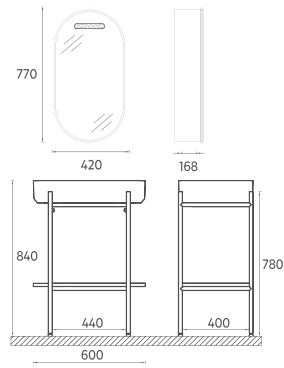

## PUNO Lavabo Dolabı, 60 cm

**Özellikler**  
600 x 400 x 780 mm  
· Lake Raf  
· Boyalı Metal Profil Gövde

Lavabo Dahildir

|              |   |
|--------------|---|
| 29PNS004060I | Lavabo Ünitesi Siyah, Beyaz lavabo      |
| 29PNS004061I | Lavabo Ünitesi Siyah, Somon lavabo      |
| 29PNS004062I | Lavabo Ünitesi Siyah, Mint lavabo       |
| 29PNS004063I | Lavabo Ünitesi Siyah, Fildişi lavabo    |
| 29PNS004064I | Lavabo Ünitesi Siyah, Antrasit lavabo   |
| 29PNS004065I | Lavabo Ünitesi Siyah, Vizon lavabo      |
| 29PNS004066I | Lavabo Ünitesi Siyah, Siyah lavabo      |
| 29PNS003160I | Lavabo Ünitesi Siyah, Fil Dişi Terrazzo |
| 21PN9004030I | Ayna (Siyah Metal Profil)               |