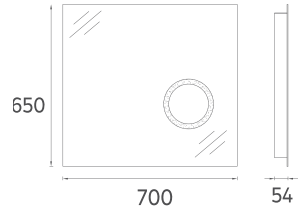

AYNALAR

M8 LED'li Büyüteçli Ayna, 70 cm

1. **Özellikler**
   700 x 54 x 650 mm
2. 4000 Kelvin Gün Işığı
   - Dokunmatik Açama Kapama
   - LED'li Ayna Çevresi
   - Çevresi LED'li Büyüteçli Ayna

29OR4000070I **70 cm Büyüteçli Ayna, LED'li**