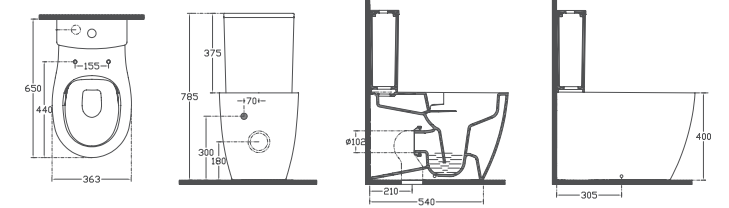

SENTIMENTI NEO Rimless Duvara Sıfır Klozet

YENİ

10SM04001	Rimless Duvara Sıfır Klozet
10BPS1001	Rezervuar
40D802001-S	D80 Klozet Kapağı Slim
44D109001-S	D10 PP Klozet Kapağı

Özellikler

- Klozet Montaj Seti Dahil
- Alttan Çıkış Kadasi Dahil
- Klozet Kapağı (Yavaş Kapanma, Tak / Çıkart, Slim)
- Ayrıca Sipariş Edilmelidir
- Rezervuar (İç Takım Dahildir)