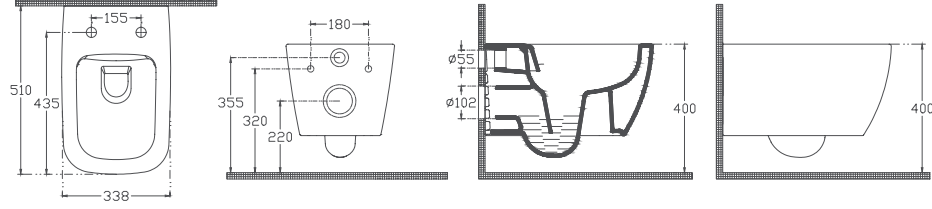

Artisan Edition

VEA Cubo RimLess Asma Klozet