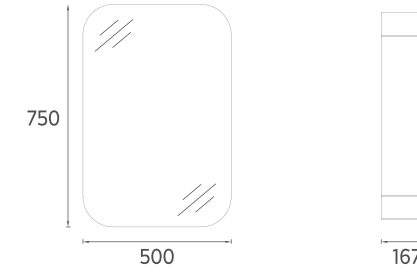

GLORIA Dolaplı Ayna, 50 cm

1. **Özellikler**
   500 x 167 x 750 mm
2. Yavaş Kapanır Kapak
   - Füme Cam Raf
   - Sıkıştırılabilir Cam Raf Pimi

29GL10070701	Mat Prinç Kaplamalı Çerçeve Kapaklı Dolaplı Ayna Sağ, Lila
29GL10071701	Mat Prinç Kaplamalı Çerçeve Kapaklı Dolaplı Ayna Sol, Krem
29GL10070711	Mat Prinç Kaplamalı Çerçeve Kapaklı Dolaplı Ayna Sağ, Lila
29GL10071711	Mat Prinç Kaplamalı Çerçeve Kapaklı Dolaplı Ayna Sol, Krem