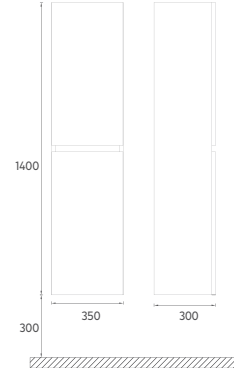

TRIO+

TRIO+ Boy Dolap, 35 cm

1. **Özellikler**
   350 x 1400 x 300 mm
   · Gövde MDF Lam
   · Yavaş Kapanır Kapak

24TR30990351	35 cm Boy Dolabı, Latin Mermer Sağ
24TR30980351	35 cm Boy Dolabı, Retro Bronz Sağ
24TR30760351	35 cm Boy Dolabı, Retro Gümüş Sağ
24TR30650351	35 cm Boy Dolabı, Detroit Sağ
24TR31990351	35 cm Boy Dolabı, Latin Mermer Sol
24TR30980361	35 cm Boy Dolabı, Retro Bronz Sol
24TR30760361	35 cm Boy Dolabı, Retro Gümüş Sol
24TR30650361	35 cm Boy Dolabı, Detroit Sol