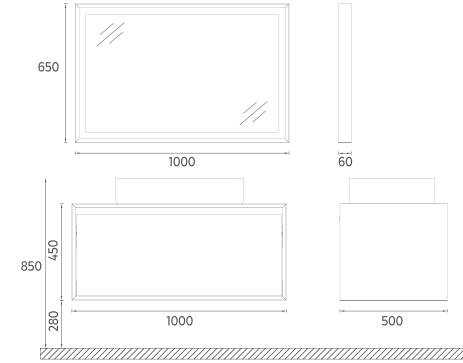

LUCA Lavabo Ünitesi, 100 cm

1. **Özellikler**
   1000 x 500 x 450 mm
   · Mat Lake Gövde
   · Çekmece MDF Lam
   · Yavaş Kapanır Çekmece
   · Çekmece Tam Açılır

Lavabo Dahildir

21LCS3051001	Lavabo Dolabı, Siyah Meşe
29LC40091001	Gofrato Siyah, Parlak Beyaz LED'li Ayna

! Uyumlu Lavabolar:
10NF65060