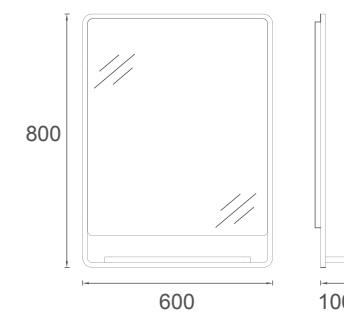

MODESTO Rafli Ayna, 60 cm

1. **Özellikler**
   600 x 100 x 800 mm
2. Lake Gövde Raf
   - 4000 Kelvin Gün Işığı LED
   - Metal Çerçevesi
   - Dimmer
   - Dokunmatik Açma / Kapama

29MD4013080I	Profil Etajerli Ayna