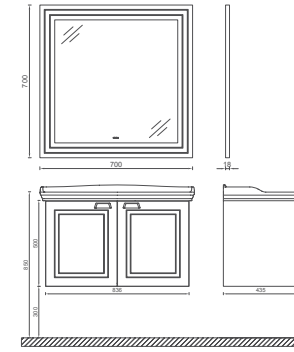

VALENTIA Lavabo Ünitesi, 90 cm

Özellikler
850 x 470 x 500 mm
· Yavaş Kapanır Kapak
· Thermoform

Lavabo Dahildir

27VLS007090I	Lavabo Dolabı, Kapaklı, Gri
27VL4070070I	70 cm Ayna, Gri
27VL3070025I	25 cm Üst Dolap Sağ, Gri

! Uyumlu Lavabolar:
10ST50090