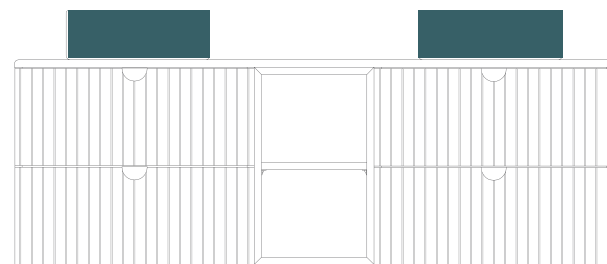

WAU Architeti

Asma klozet, asma bide ve tezgah üzeri lavabolardan oluşan seri, sunduğu form, renk ve ölçü alternatifleri ile banyosunda özgürce tercihler yapmak isteyenler için tasarlandı.

ISVEA'nın Torino merkezli tasarım partneri WAU Architeti imzası taşıyan sofistike renk paleti COLORISVEA ile 10 farklı renk alternatifini sunan INFINITY, banyosunu tasarlarken alışla gelmiş renklerin dışına çıkmak isteyenlere ilham veriyor.