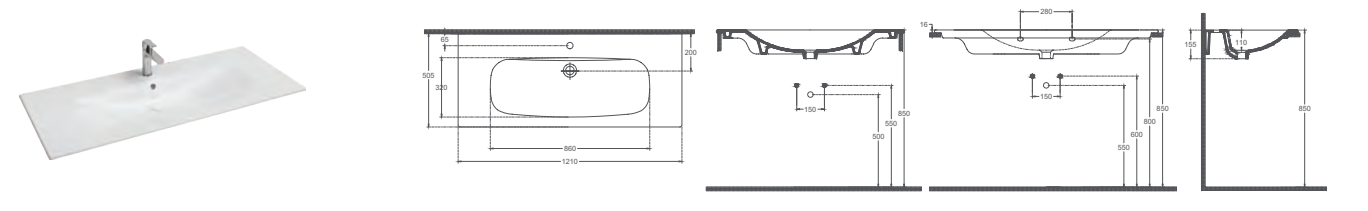

INFINITY Flat Lavabo, 121 cm

YENİ

10NF50121 Flat Lavabo

Özellikler

- 1210 x 505 mm
- Batarya Delikli
- Taşma Delikli
- Lavabo Montaj Vidası Hariç
- Mobilya & Duvar Kullanımına Uygun