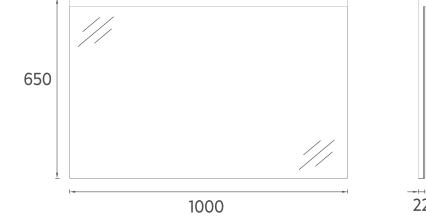

LUCA Ayna, 100 cm

1. **Özellikler**
   1000 x 22 x 650 mm
   · 4000 Kelvin Gün Işığı LED
   · Dokunmatik Alttan
   Açma / Kapama

29LC40001001 100 cm Ayna, LED'li Box