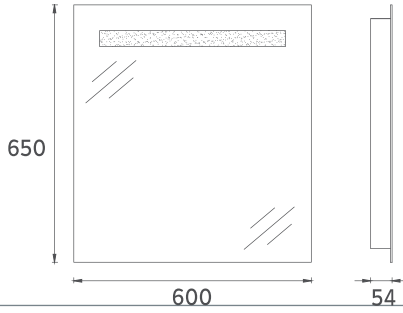

M4 Profil Çerçevesiz Ayna, 60cm

1. **Features**
   600 x 54 x 650 mm
2. 4000 Kelvin Gün Işığı
   - Dokunmatik Açama / Kapama
   - LED'li Ayna
   - Kumlamalı

25OR40030651 60 cm Profil Çerçevesiz Ayna