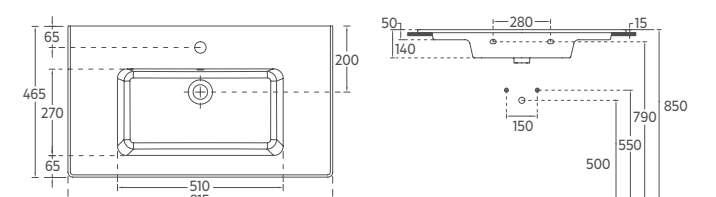

SISTEMA^T Flat Lavabo, 81 cm

10SL51081

Flat Lavabo

Özellikler

815 x 465 mm

- Batarya Delikli
- Taşma Delikli
- Montaj Kiti Dahil Değildir
- Mobilya & Duvar Kullanımına Uygun