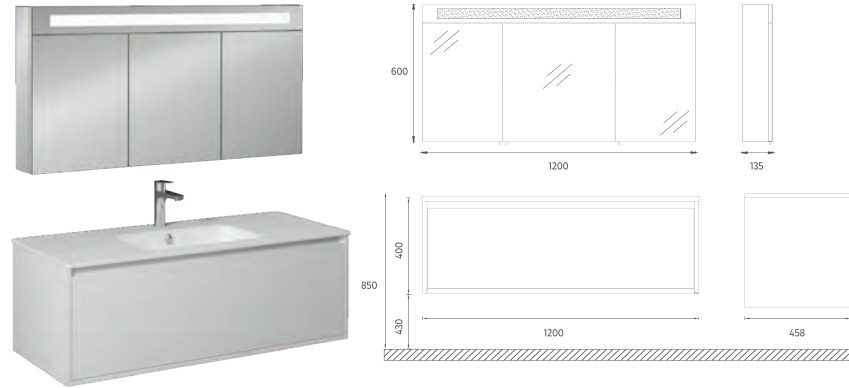

## PRO Lavabo Dolabı, 120 cm