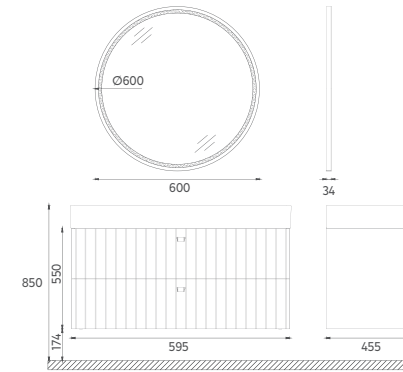

VEA Lavabo Ünitesi, 60 cm

Özellikler

595 X 455 x 550 mm

- Çekmece İçi Kaydırmaz
- Yavaş Kapanır Çekmece
- İnce Metal Yanaklı LED'li Ray
- Çekmece İçi Seperatör
- Gizli Sifon
- Mat Lake

Lavabo Dahildir

21MNS0111601	Lavabo Dolabı, Taş Gri
21MNS0111611	Lavabo Dolabı, Koyu Bej
21MNS0111621	Lavabo Dolabı, Rosa
21MN10121631	60 cm Ayna LED'li, Rosa
21MN10111321	30 cm Duvar Rafi, Rosa
21MN10112321	30 cm Havluluk Rafi, Rosa

! Uyumlu Lavabolar:
10VA50061