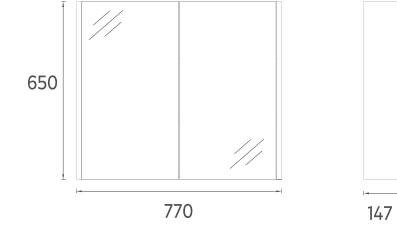

TRIO+ Dolaplı Ayna, 80 cm

1. **Özellikler**
   770 x 147 x 650 mm
   · Gövde MDF Lam
   · Yavaş Kapanır Kapak

24TR25650801	80 cm Dolaplı Ayna, Latin Mermer
24TR25760801	80 cm Dolaplı Ayna, Retro Bronz
24TR25980801	80 cm Dolaplı Ayna, Retro Gümüş
24TR25990801	80 cm Dolaplı Ayna, Detroit