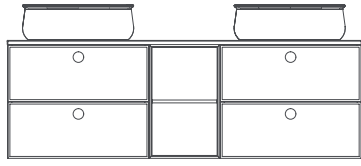

MONDO

TEZGAH ÜSTÜ
LAVABO ÜNİTESİ

150
1500 x 500 x 500 mm