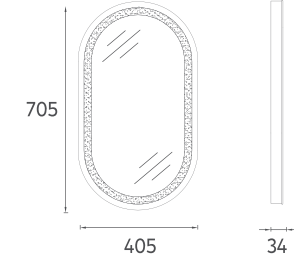

PUNO Ayna, 40 cm

Özellikler
405 x 34 x 705 mm
· 4000 Kelvin Gün Işığı LED
· Dokunmatik Açma / Kapama

29PN40040411 Ayna LED'li, Siyah
29PN40010421 Ayna LED'li, Beyaz