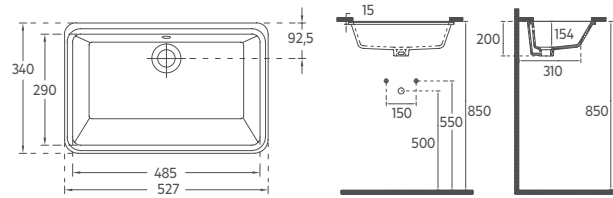

SOLUZIONE Tezgah Altı Lavabo, 53 cm

10SZ77053

Tezgah Altı Lavabo

Özellikler

527 x 340 mm

- Batarya Deliksiz
- Taşma Delikli
- Lavabo Montaj Vidası Hariç
- Mobilya Kullanıma Uygun