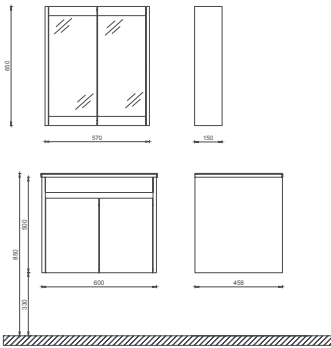

LINE Lavabo Ünitesi, 60 cm

Özellikler
600 x 458 x 500 mm
· Yavaş Kapanır Kapak
· MDF Lam
Ayna
570 x 150 x 650 mm

Lavabo Dahildir

24LNS562060I	Lavabo Dolabı, Beyaz
24LNS564060I	Lavabo Dolabı, Detroit-Beyaz
24LNS563060I	Lavabo Dolabı, Retro Gümüş
24LN2562060I	60 cm Dolaplı Ayna, Beyaz
24LN2564060I	60 cm Dolaplı Detroit-Beyaz
24LN2563060I	60 cm Dolaplı Ayna, Retro Gümüş

! Uyumlu Lavabolar:
10SL50061