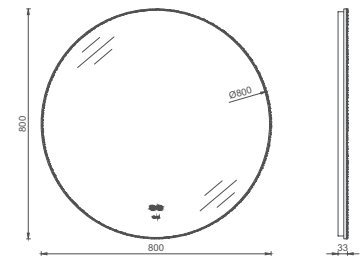

Multicolor Ayna, Ø 80 cm

1. **Özellikler**
   800 x 34 x 800 mm
   · LED'li Ayna
   · 3000 Kelvin ile
   6500 Kelvin Multicolor
   · Dokunmatik Açma / Kapama
   · Antifog

29RG126080I	Çap 80 Led'li Ayna Multicolor Özellikli