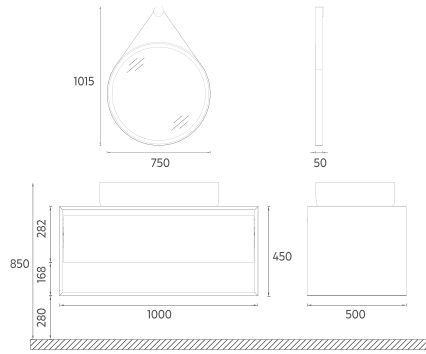

LUCA Rafli Lavabo Ünitesi, 100 cm

1. **Özellikler**
   1000 x 500 x 450 mm
   · Mat Lake Gövde
   · Çekmece MDF Lam
   · Yavaş Kapanır Çekmece
   · Çekmece Tam Açılır

Lavabo Dahildir

21LCS3051001	Lavabo Dolabı, Siyah Meşe
21SQ40070761	75 cm Siyah LED'li Ayna
21LCS3061001	Lavabo Dolabı, Beyaz Meşe
21SQ40090761	75 cm Beyaz LED'li Ayna

! Uyumlu Lavabolar:
10NF65060