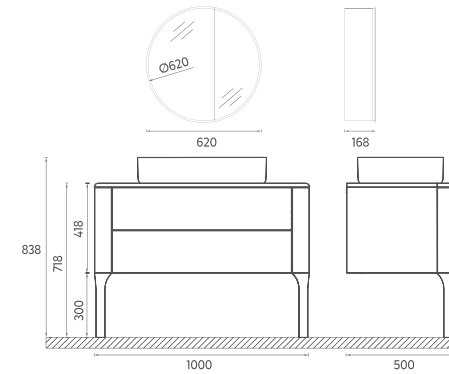

SOGNO Lavabo Ünitesi, 100 cm

Özellikler

1000 x 500 x 718 mm

- Bas / Aç
- Çekmece İçi Kaydırmaz
- Yavaş Kapanır Çekmece
- Çekmece İçi Seperator
- Mat Lake Gövde
- Kuvars Tezgah

Lavabo Dahildir

21SGS7581001	Lavabo Dolabı, Kum Beji
21SG25580621	Dolaplı Ayna, Kum Beji
21SG90580301	Raf, Kum Beji

! Uyumlu Lavabolar:
10NF65060