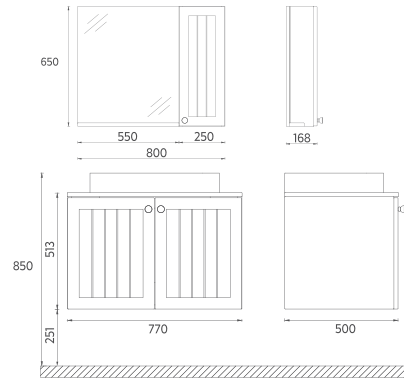

EVA Lavabo Ünitesi, 80 cm

YENİ RENK

1. **Özellikler**
   770 x 500 x 513 mm
   · Gövde Thermoform
   · Yavaş Kapanır Kapak

Lavabo Dahildir

27EVS4110801 Lavabo Dolabı, Kiremit
27EV24110801 80 cm Dolaplı Ayna, Kiremit

! Uyumlu Lavabolar:
10SQ50057