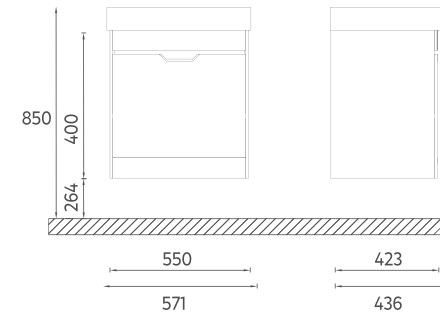

FONTE Lavabo Ünitesi, 57 cm

Özellikler
550 x 423 x 400 mm
· Parlak Lake Gövde
· Lake Çift Çekmece
· Yavaş Kapanma
· Metal Yanaklı Tam Açılır Çekmece

Lavabo Dahildir

21USS1150571	Lavabo Dolabı, Kırmızı
21USS1140571	Lavabo Dolabı, Siyah
21SQS0040571	Lavabo Dolabı, Antrasit
21SQS0040581	Lavabo Dolabı, Açık Gri
21SQS0010571	Lavabo Dolabı, Beyaz

! Uyumlu Lavabolar:
10SQ50057