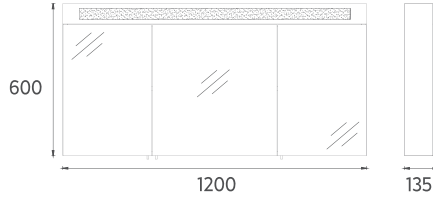

M9 Dolaplı Ayna Kapaklı Üst Dolap, 3 Kapaklı, 120 cm

1. **Özellikler**
   1200 x 135 x 600 mm
2. Kumlamalı
   - Priz Kutusu
   - LED'li
   - 4000 Kelvin Gün Işığı
   - Dokunmatik Açama / Kapama

22OR26001201 120 cm Ayna Dolap, LED'li, 3 Kapak