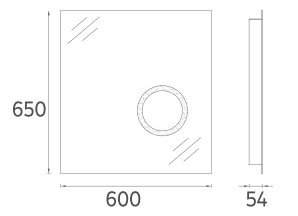

M8 LED'li Büyüteçli Ayna, 60 cm

1. **Özellikler**
   600 x 54 x 650 mm
2. 4000 Kelvin Gün Işığı
   - Dokunmatik Açama Kapama
   - LED'li Ayna Çevresi
   - Çevresi LED'li Büyüteçli Ayna

29OR4000060I **60 cm Büyüteçli Ayna, LED'li**