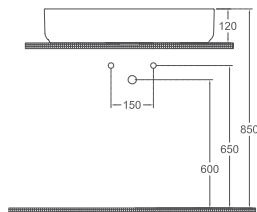

## Özellikler / Teknik Çizim

**600 x 400 x 120 mm**

- Batarya Delikli
- Taşma Deliksiz
- Sharp&Slim

Marmo Beyaz

Marmo Siyah