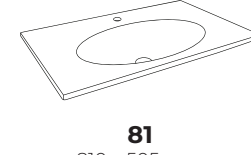

## YENİ MOBİLYA UYUMLU LAVABO

ETAJERLİ

**121**  
1210 x 505 mm

**101**  
1010 x 505 mm

**81**  
810 x 505 mm