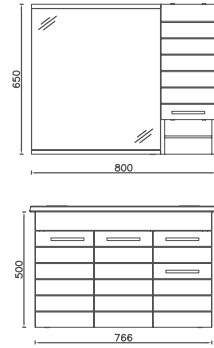

PLATON Lavabo Ünitesi, 80 cm

Özellikler
750 x 448 x 500 mm
· MDF Lam Gövde & Thermoform Kapak
· Yavaş Kapanır Kapak
Üst Dolap
800 x 165 x 650 mm

Lavabo Dahildir

27PTS0010801	Lavabo Dolabı, Parlak Beyaz
27PTS0120801	Lavabo Dolabı, Beyaz - Koyu Gri
27PTS0230801	Lavabo Dolabı, Beyaz - Yeşil
27PT20010801	80 cm Dolaplı Ayna, Parlak Beyaz
27PT20120801	80 cm Dolaplı Ayna, Beyaz - Koyu Gri
27PT20230801	80 cm Dolaplı Ayna, Beyaz - Yeşil

! Uyumlu Lavabolar:
10LE50081