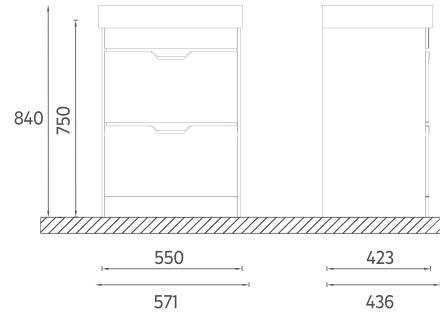

FONTE

FONTE Lavabo Ünitesi, 57 cm

Özellikler
550 x 423 x 750 mm
· Parlak Lake Gövde
· Lake Çift Çekmece
· Yavaş Kapanma
· Metal Yanaklı Tam Açılır Çekmece

Lavabo Dahildir

21NGS311060E	Lavabo Dolabı, Kırmızı
21USS0404571	Lavabo Dolabı, Siyah
21USS0700571	Lavabo Dolabı, Antrasit
21USS0400571	Lavabo Dolabı, Açık Gri
21USS0010571	Lavabo Dolabı, Beyaz

! Uyumlu Lavabolar:
10SQ50057