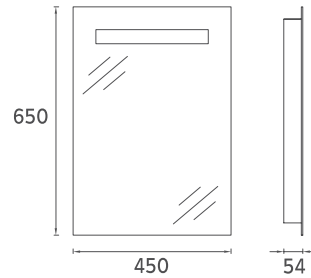

M4 Profil Çerçevesiz Ayna, 45 cm

1. **Features**
   450 x 54 x 650 mm
2. 4000 Kelvin Gün Işığı
   - Dokunmatik Açama / Kapama
   - LED'li Ayna
   - Kumlamalı

25OR40030451 45 cm Profil Çerçevesiz Ayna