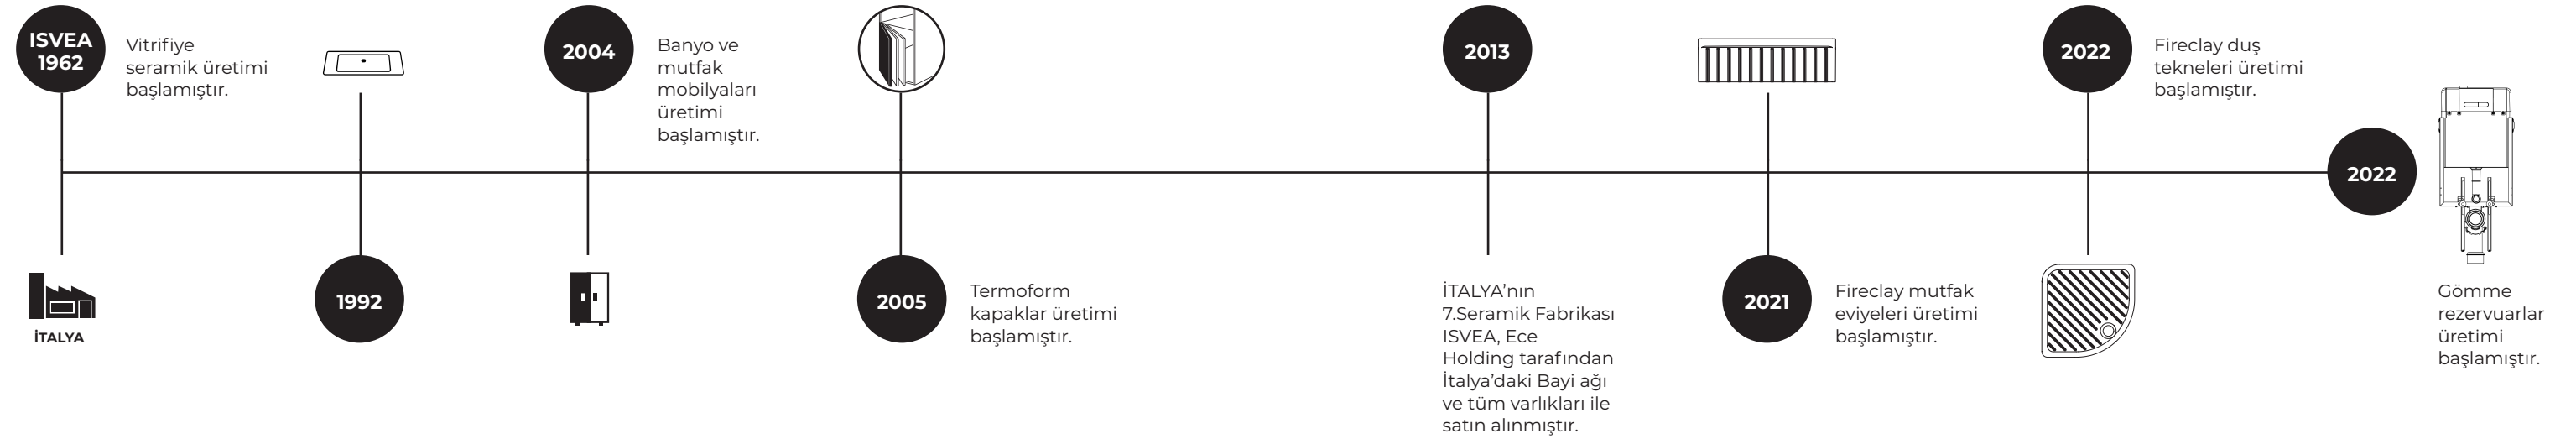

### VI. Kültürel Zenginlik

İtalya'nın tarihi, sanatsal ve kültürel zenginliği, ürünlerimizin yaratılmasında ilham kaynağımızdır. Her bir ürün, İtalya'nın bu zengin mirasından bir parça taşır ve banyo deneyimini bir sanat eserine dönüştürmek için tasarlanır.

## 1962'DEN GÜNÜMÜZE BANYOLARDA İTALYAN MİMARİSİ

ISVEA, 1962 yılında İtalya'da Sant'Eusanio Del Sangro yakınlarında, vitrifiye seramik üreticisi olarak kurulmuştur. Zanaatkarlığa önem veren tasarım anlayışını, İtalyan tasarım dilini koruyarak 60 yıldır üretmeye devam etmektedir.

“

Vitrifiye seramik alanında dünyanın önde gelen ülkesi İtalya'da, bir İtalyan üreticisi olarak faaliyetlerini yürüten ve özellikle özgün tasarımlarıyla önemli bir pazar payına sahip olan **ISVEA**, 2013 yılında İtalya'daki bayileriyle birlikte Ece Holding'in bünyesine katılmıştır.