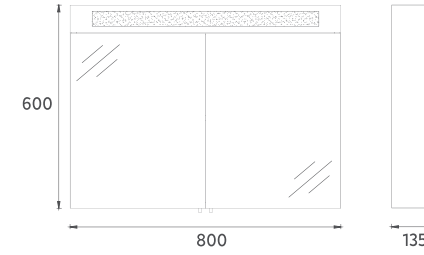

## M7 Dolaplı Ayna, 2 Kapaklı, 80 cm

- Features**  
**800 x 135 x 600 mm**
- Kumlamalı
  - Priz Kutusu
  - LED'li
  - 4000 Kelvin Gün Işığı
  - Dokunmatik Açama / Kapama

22OR2010080I **80 cm Dolaplı Ayna, 2 Kapaklı**