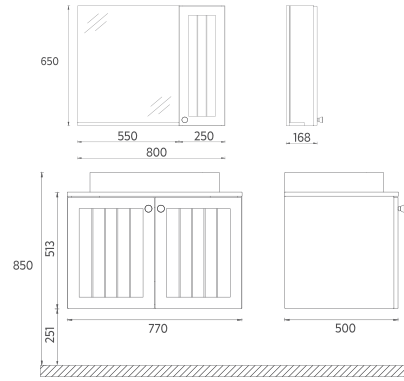

EVA Lavabo Ünitesi, 80 cm

1. **Özellikler**
   770 x 500 x 513 mm
   · Gövde Thermoform
   · Yavaş Kapanır Kapak

Lavabo Dahildir

27VL30700251 Lavabo Dolabı, Saten Vizon
24EV13110701 80 cm Dolaplı Ayna, Saten Vizon

! Uyumlu Lavabolar:
10SQ50057