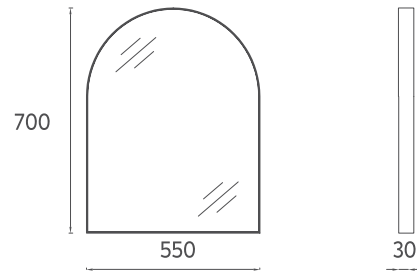

INFINITY Ayna, 55 cm

1. **Özellikler**
   550 x 30 x 700 mm
2. Düz Ayna
   - Siyah Boyalı Metal

29IA4008559I Düz Ayna