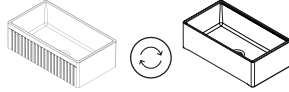

LEDRO

Opsiyonel

Çift Taraflı Kullanım

10FS80069

Ledro Tek Hazneli Eviye,
69 cm | Beyaz

686 x 460 x 258 mm (g x d x y)

~~11.212 ₺~~
5.235 ₺

38TP02071 Sifon 255 ₺
60GR0702 Izgara 2.385 ₺

- ① Izgara ile kullanılması tavsiye edilir.
- ① Izgara ve sifon ayrıca sipariş edilmelidir.