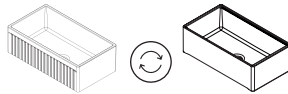

### AVANTAJLI FİYAT

60KR0704  
Izgara Üzeri Kurutmalık

~~-2.405 ₺~~

**1.125 ₺**

Çift Taraflı Kullanım

**10FS80076**

Ledro Tek Hazneli Eviye,  
76 cm | Beyaz

762 x 460 x 258 mm (g x d x y)