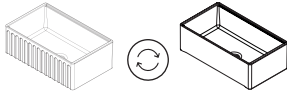

Çift Taraflı Kullanım

38TP02071 Sifon 255 ₺
60GR0704 Izgara 2.715 ₺

- ① Izgara ile kullanılması tavsiye edilir.
- ① Izgara ve sifon ayrıca sipariş edilmelidir.
- ① Renkli ürün siparişleriniz öncesinde lütfen stok bilgisi alınınız.