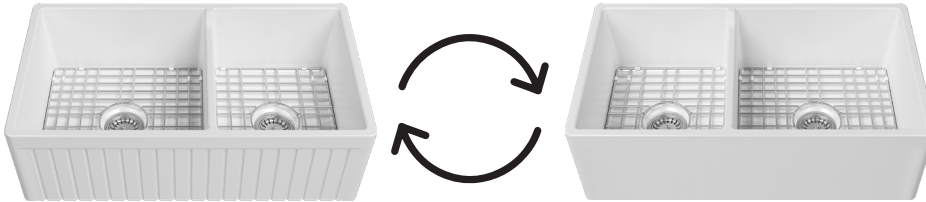

# ISVEA ÜSTÜN ÖZELLİKLER

Darbelere  
Dayanıklı

Hijyenik Yüzey  
Teknolojisi

Isıya  
Dayanıklı

Kolay  
Temizlenebilir

Doğal  
Malzeme

Leke  
Tutmaz

Çift Taraflı  
Kullanım

## ÇİFT TARAFLI KULLANIM

Tek ürünle iki farklı tasarım kullanma özgürlüğü!

ISVEA seramik mutfak eviyelerinin çift taraflı kullanım özelliği sayesinde, seçtiğiniz ürüne göre dilerseniz dokulu on yüzünü ya da düz arka yüzünü kullanabilir, bu sayede, gelecekte mutfağınızda yapacağınız tasarımsal değişimlere uyum sağlayabilirsiniz.