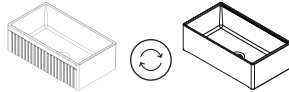

Çift Taraflı Kullanım

10FS80061

Ledro Tek Hazneli Eviye,
61 cm | Beyaz

610 x 460 x 258 mm (g x d x y)

~~10.832 ₺~~
5.055 ₺

38TP02071 Sifon 255 ₺
60GR0701 Izgara 2.305 ₺

- ① Izgara ile kullanılması tavsiye edilir.
- ① Izgara ve sifon ayrıca sipariş edilmelidir.