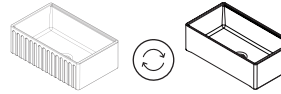

Çift Taraflı Kullanım

38TP02071 Sifon 255 ₺
60GR0703 Izgara 2.480 ₺

- ① Izgara ile kullanılması tavsiye edilir.
- ① Izgara ve sifon ayrıca sipariş edilmelidir.
- ① Renkli ürün siparişleriniz öncesinde lütfen stok bilgisi alınınız.