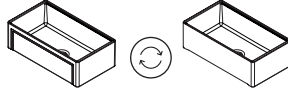

LUGANO

Opsiyonel

Çift Taraflı Kullanım

10FS79069

Lugano Tek Hazneli Eviye,
69 cm | Beyaz

686 x 460 x 258 mm (g x d x y)

~~10.489 ₺~~

4.895 ₺

38TP02071 Sifon 255 ₺

60GR0702 Izgara 2.385 ₺

- ① Izgara ile kullanılması tavsiye edilir.
- ① Izgara ve sifon ayrıca sipariş edilmelidir.