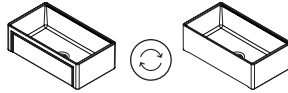

Çift Taraflı Kullanım

10FS79061

Lugano Tek Hazneli Eviye,
61 cm | Beyaz

610 x 460 x 258 mm (g x d x y)

~~10.136 ₺~~

4.730 ₺

38TP02071 Sifon 255 ₺

60GR0701 Izgara 2.305 ₺

- ① Izgara ile kullanılması tavsiye edilir.
- ① Izgara ve sifon ayrıca sipariş edilmelidir.