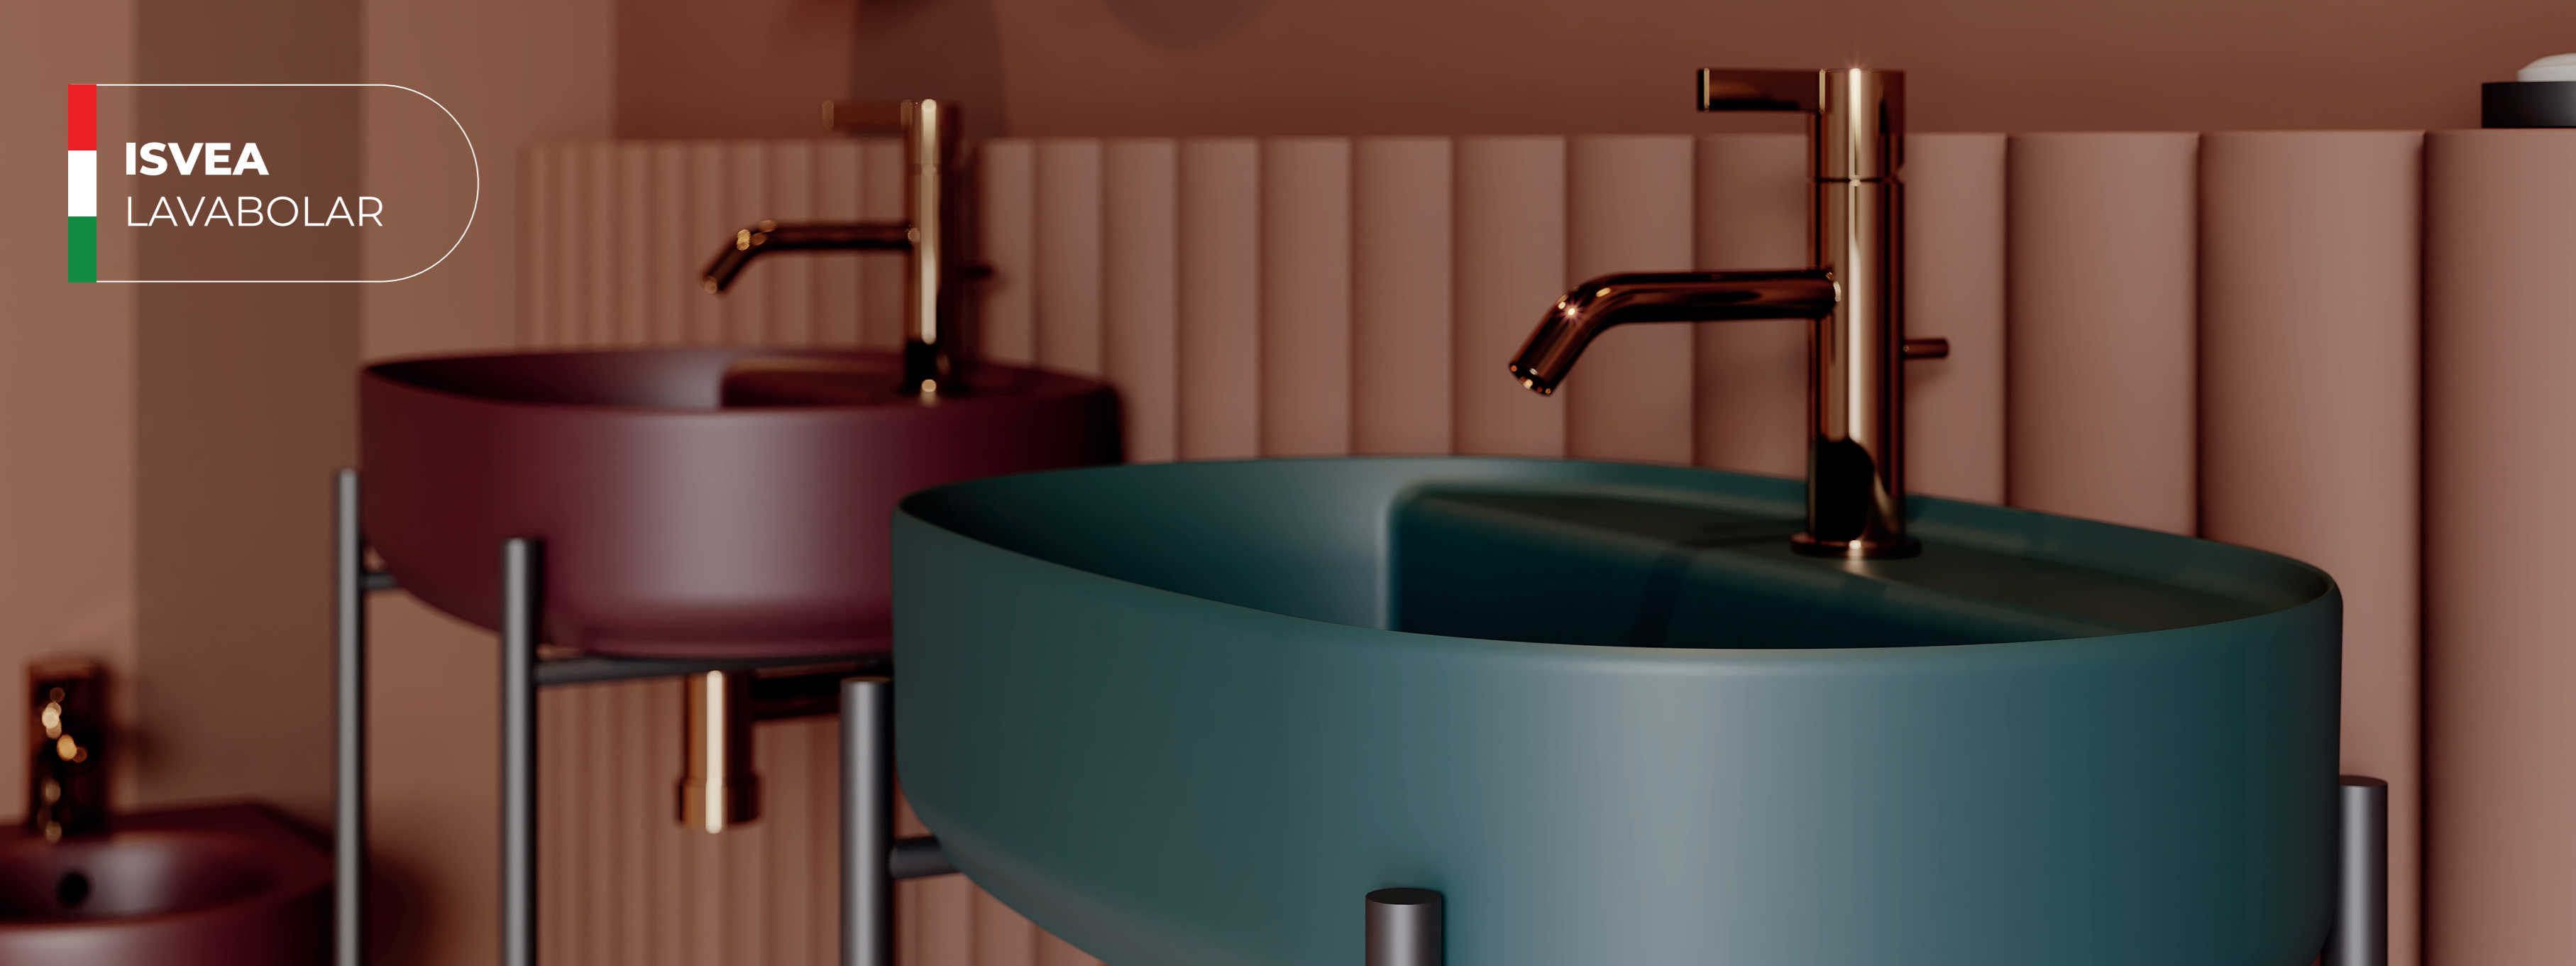

10NF93001-2R Rustik Bordo
INFINITY Ara Bölme

10NF93001-2P Petrol Yeşili
INFINITY Ara Bölme

10NF93001-2Z ISVEA Mavisi
INFINITY Ara Bölme

 **ISVEA**
LAVABOLAR

TEZGAH ÜSTÜ LAVABO

FLUIDO **YENİ**

Artisan Edition