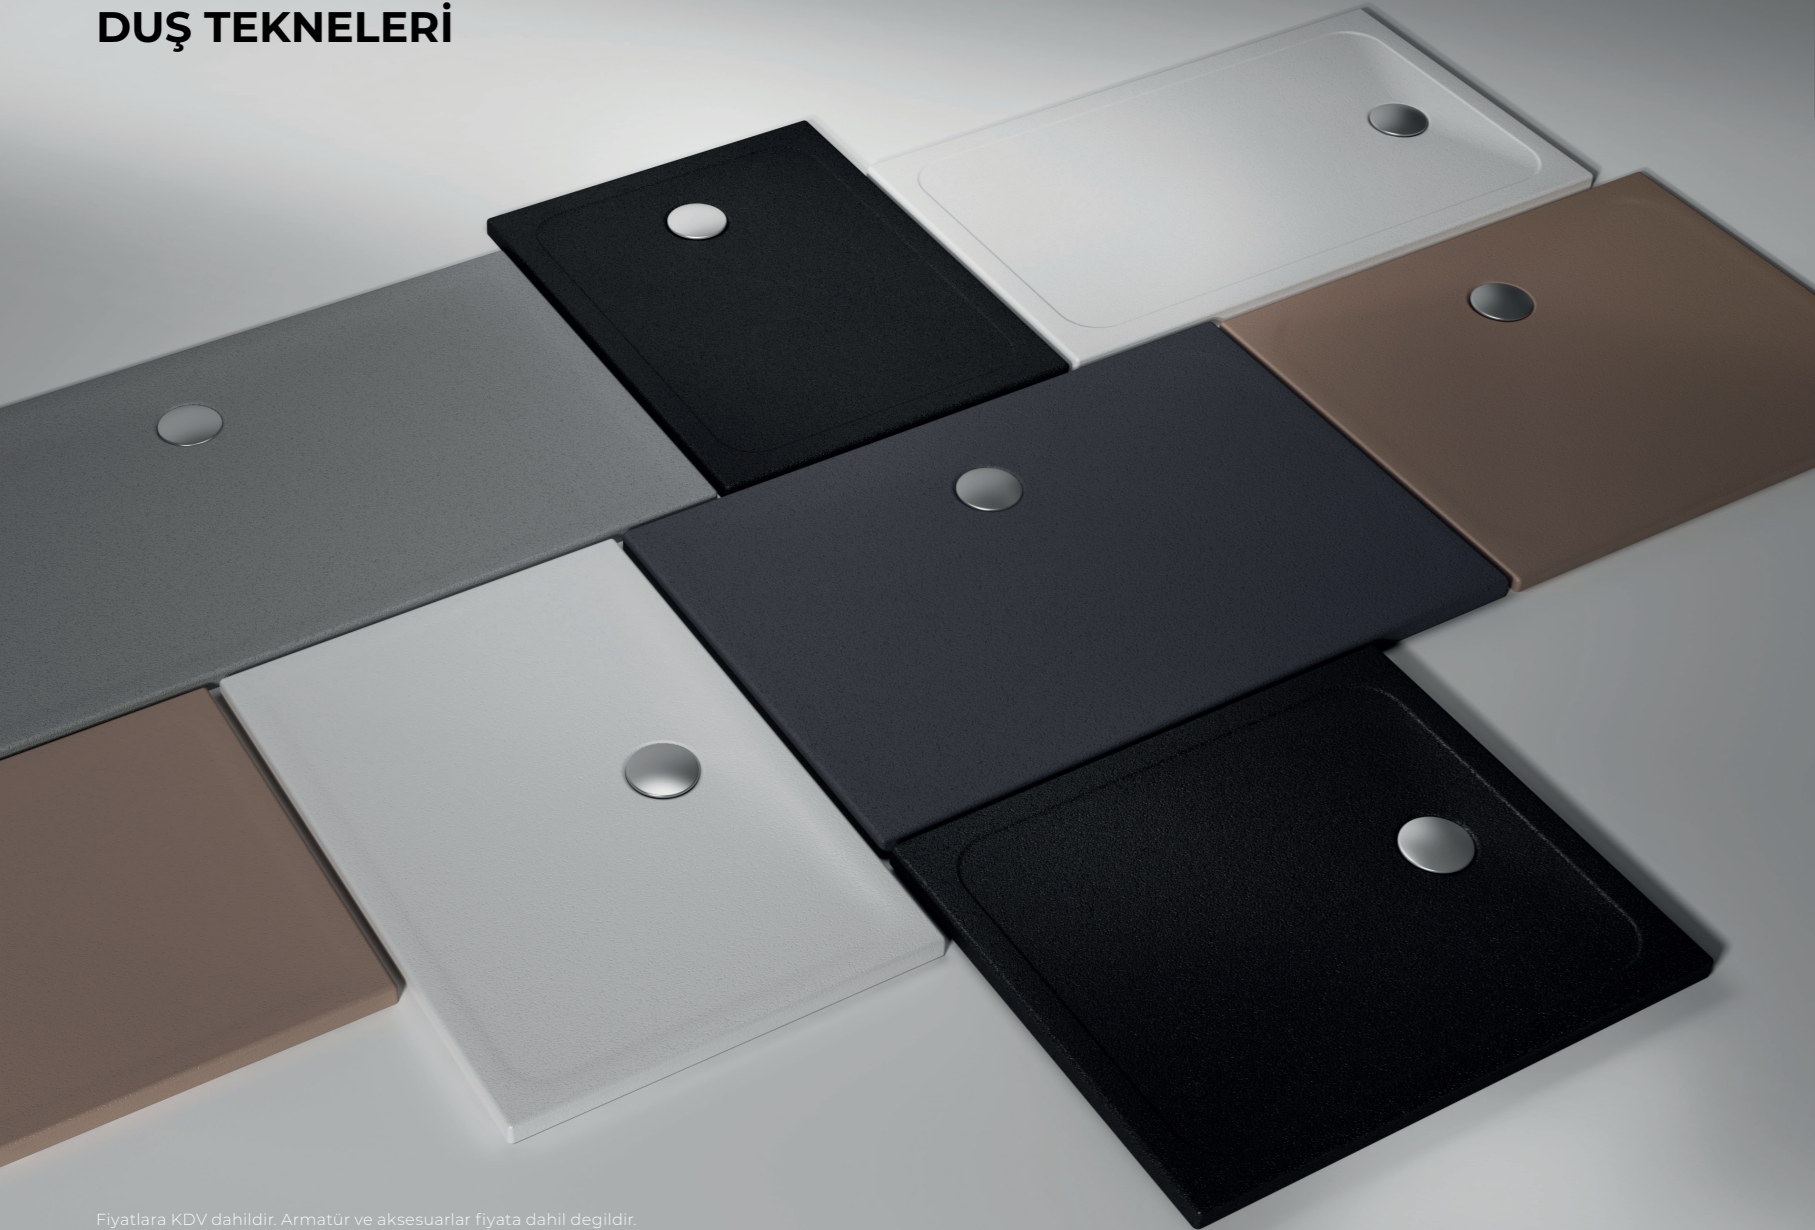

DUŞ TEKNELERİ

FLAT

10DT97390-4

Flat / Beyaz
140 x 80 x 3,5 cm
Fireclay Seramik Duş Teknesi

~~15.168 ₺~~

9.710 ₺

COLORISVEA

~~27.246 ₺~~

17.440 ₺

10DT9703C-4

Flat / Beyaz
120 x 90 x 3,5 cm
Fireclay Seramik Duş Teknesi

~~14.640 ₺~~

9.370 ₺

COLORISVEA

~~26.262 ₺~~

16.810 ₺

10DT97578-4

Flat / Beyaz
140 x 70 x 3,5 cm
Fireclay Seramik Duş Teknesi

~~14.742 ₺~~

9.435 ₺

COLORISVEA

~~26.460 ₺~~

16.395 ₺

10DT9703B-4

Flat / Beyaz
120 x 80 x 3,5 cm
Fireclay Seramik Duş Teknesi

~~13.734 ₺~~

8.790 ₺

COLORISVEA

~~24.582 ₺~~

15.735 ₺