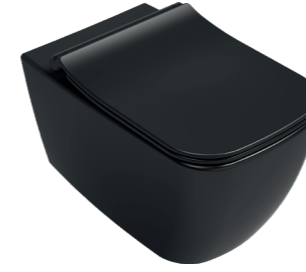

Duroplast Kapaklı

~~9.775 ₺~~

5.215 ₺

Fiyatlara KDV dahildir. Armatür ve aksesuarlar fiyata dahil değildir.

VEA / CUBO

10VA02001-2N

VEA CUBO / Siyah
Rimless Asma Klozet

40Z80521I-S