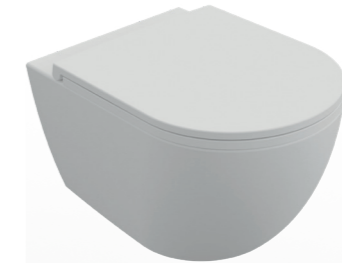

10VA02002

VEA RONDO / Beyaz
Rimless Asma Klozet

40KF0200I-S

F50 Duroplast Klozet Kapağı, Taş Gri

2L 2K 2V 2C 2N