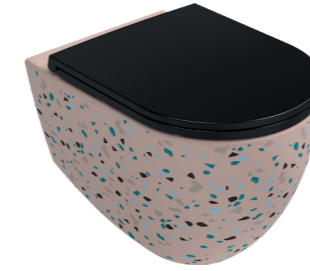

10NF02001-2S-TRZ

INFINITY / Somon
CleaRim Plus Asma Klozet

40KF0521I-S
F50 Klozet Kapağı, Siyah

2L TRZ 2K TRZ 2S TRZ 2T TRZ