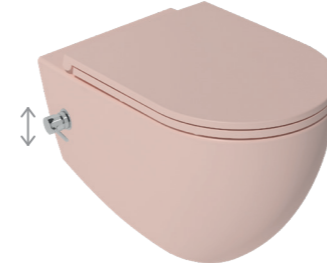

! Renkli ürün siparişleriniz öncesi stok sorunuz

10NFS1005I-2S, Sıcak&Soğuk Su Bağlantılı

~~25.710 ₺~~ **13.710 ₺**

10NFS1001I-2S

INFINITY / Somon
CleaRim Plus Asma Klozet

40KF0541I-S

F50 Klozet Kapağı, Somon

10NFS1001I-2S, Soğuk Su Bağlantılı

~~24.490 ₺~~ **13.060 ₺**