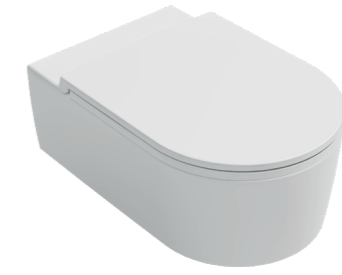

44S109001-S, PP Soft Klozet Kapaklı

~~8.790 ₺~~ **4.690 ₺**

ASMA KLOZET

Patentli
montaj
teknolojisi

Kolay
Montaj
Estetik
Görünüm

SISTEMA^A / EasyJet

YENİ

10SL02001

SISTEMA^A EasyJet / Beyaz
Rimless Asma Klozet

40KF0200
F50 Duroplast Klozet Kapağı, Beyaz

~~8.395 ₺~~ **4.480 ₺**

! MART AYINDAN SONRASI
İÇİN SİPARİŞ VERİLEBİLİR

44A108001-S, PP Soft Klozet Kapaklı

~~7.610 ₺~~ **4.060 ₺**