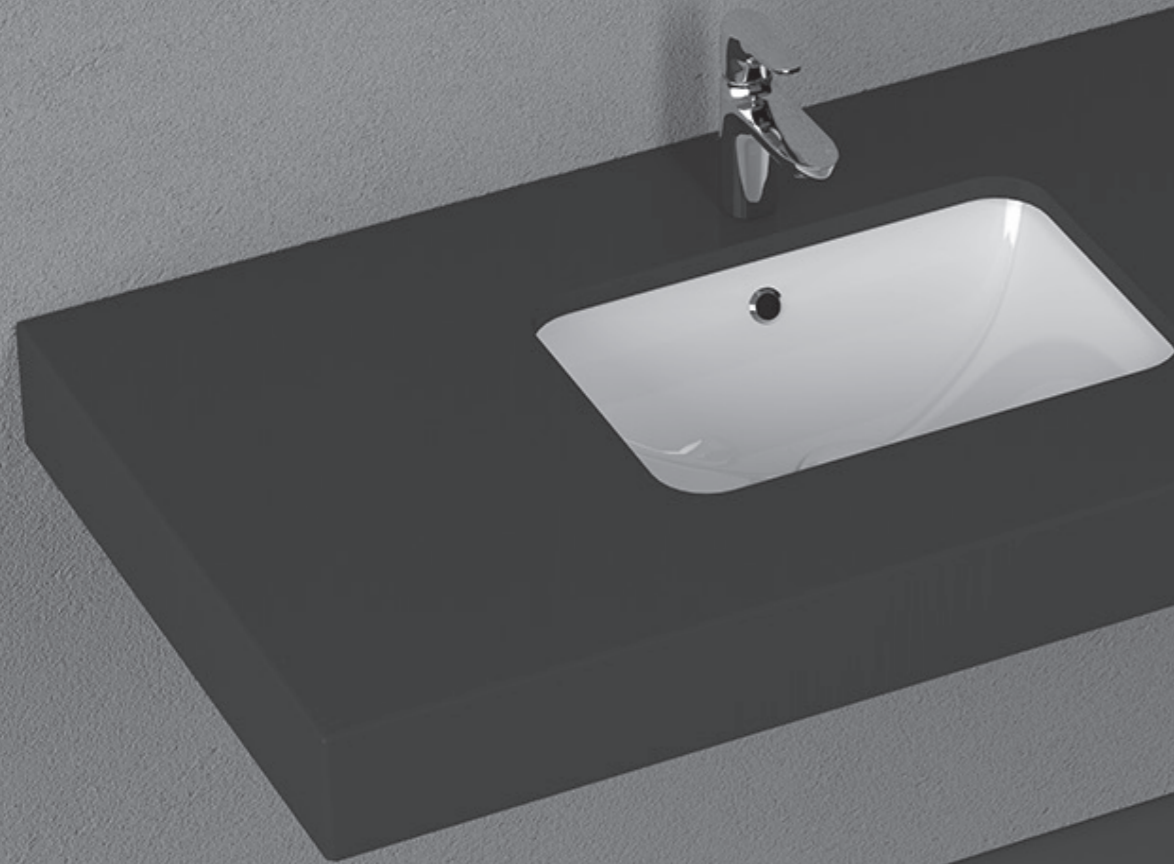

950 ₺

10SL50050

SİSTEMA^T / Beyaz
50 x 36 cm, Mobilya Uyumlu
Compacto Lavabo

~~1.490 ₺~~

795 ₺

10SL50040

SİSTEMA^T / Beyaz
40 x 36 cm, Mobilya Uyumlu
Compacto Lavabo

~~1.190 ₺~~

635 ₺

DAR ALANLAR İÇİN LAVABO

10SF50050

SİSTEMA^T / Beyaz
51 x 25 cm, Tezgah Üstü
Compacto Lavabo

~~2.240 ₺~~

1.195 ₺

10NF52050

INFINITY / Beyaz
50 cm, Yarım Tezgah Üstü
Lavabo

~~6.835 ₺~~

3.645 ₺

TEZGAH ALTI LAVABO

SOLUZIONE

10SZ77056

SOLUZIONE / Beyaz
56 cm, Tezgah Altı Lavabo

~~2.800 ₺~~

1.495 ₺