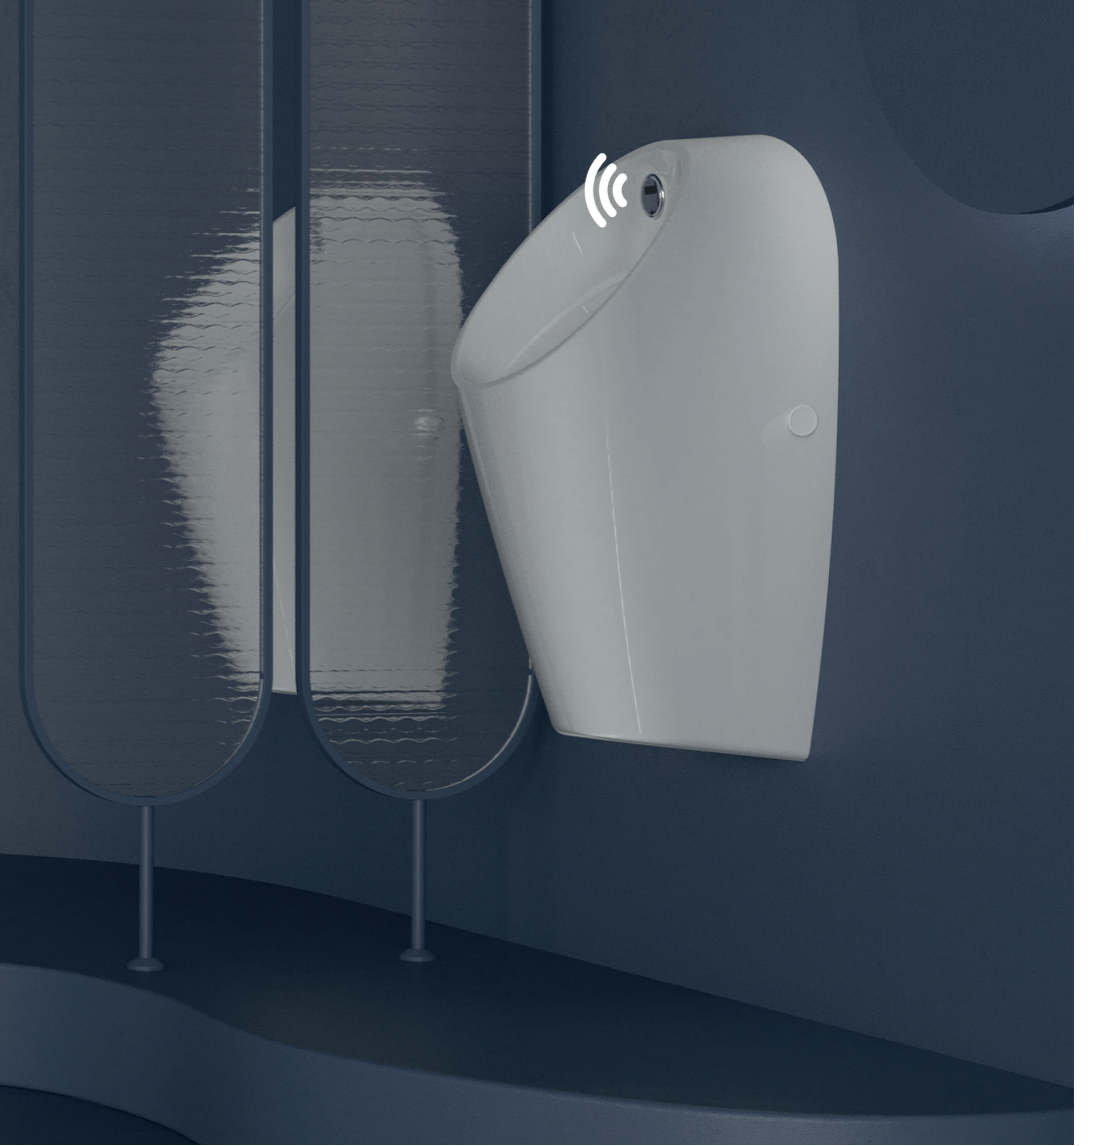

SENSOCLEAN Pisuar

SensoClean pisuarlar entegre sensörlü yıkama fonksiyonları sayesinde okul, hastane, AVM, restoran, otel ve diğer genel kullanım alanlarında çok daha konforlu ve hijyenik bir çözüm önerisi sunar.

- RimLess
- Pili ve Elektrikli Kullanım
- Kolay Montaj ve Bakım
- Sensörlü