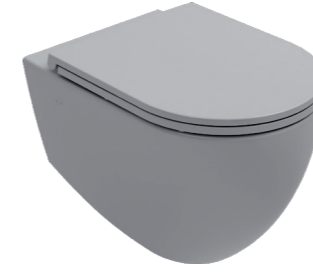

10NF02003

INFINITY / Beyaz
TornadoPro Asma Klozet

40KF02001-S
F50 Duroplast Klozet Kapağı, Beyaz

! MART AYINDAN SONRASI
İÇİN SİPARİŞ VERİLEBİLİR

~~9.975 ₺~~ **6.010 ₺**

44A108001-S PP Soft Kapaklı

~~9.195 ₺~~ **5.590 ₺**