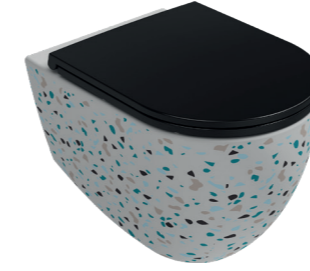

10NF02001-2L-TRZ

INFINITY / Mat Beyaz
CleaRim Plus Asma Klozet

40KF0521I-S
F50 Klozet Kapağı, Siyah

2L TRZ 2K TRZ 2S TRZ 2T TRZ