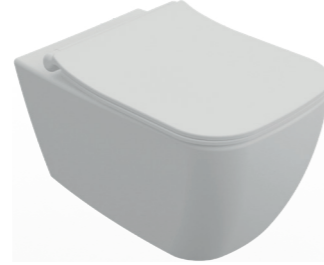

Doğa Dostu

Doğal kaynakların verimli kullanılmasına özen gösterilerek üretilmiştir.

ASMA KLOZET SETLER

VEA / CUBO

Artisan Edition

PRISSIMO YENİ

INFINITY

10VA02001 Vea Cubo Rimless Asma Klozet