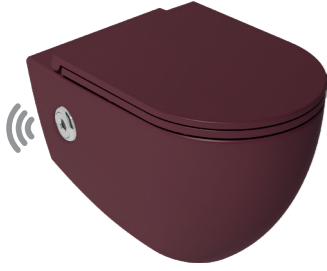

10NFS1026I-2R

INFINITY / Rustik Bordo
CleaRim Plus Asma Klozet

40KF0543I-S

F50 Klozet Kapağı, Rustik Bordo

! Renkli ürün siparişleriniz öncesi stok sorunuz

Asma Klozet, Soğuk Su Bağlantılı

~~67.720 ₺~~ **33.450 ₺**