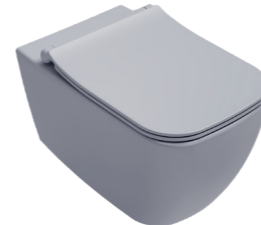

INFINITY Tezgah Üstü Lavabo, Fildişi 60 cm

- Özellikler**
600 x 400 mm
- Batarya delikli
 - Taşma deliksiz
 - Sharp&Slim
- BAS-AÇ DAHİLDİR**

10NFS65N60I	Tezgah Üstü Lavabo, Siyah
10NFS65V60I	Tezgah Üstü Lavabo, Taş Gri
10NFS65K60I	Tezgah Üstü Lavabo, Fildişi
10NFS65U60I	Tezgah Üstü Lavabo, Terracotta

ION Tezgah Üstü Lavabo, Taş Gri 36 cm

- Özellikler**
Ø 360 mm
- Batarya Deliksiz
 - Taşma Deliksiz
 - Mobilya Kullanımına Uygun
 - Sharp&Slim
- BAS-AÇ DAHİLDİR**

10NFS66N36I	Tezgah Üstü Lavabo, Siyah
10NFS66V36I	Tezgah Üstü Lavabo, Taş Gri
10NFS66K36I	Tezgah Üstü Lavabo, Fildişi
10NFS66U36I	Tezgah Üstü Lavabo, Terracotta

INFINITY CleaRim Plus Asma Klozet, Fildişi

- Özellikler**
- Montaj Seti Dahil
 - SmartFix Plus Klozet Kapağı
 - Ayrıca Sipariş Edilir
 - Gömme Rezervuar ile Kullanıma Uygun
 - Klozet Haznesi de Renklidir
 - Klozet Kapağı (Yavaş Kapanma, Tak / Çıkart)

VEA Cubo RimLess Asma Klozet, Taş Gri

- Özellikler**
- SmartFix Plus
 - Montaj Seti Dahil
 - Gömme Rezervuar 4 L'ye Ayarlanmalıdır
 - Klozet Kapağı (Yavaş Kapanma, Tak / Çıkart, Slim) Ayrıca Sipariş Edilmelidir