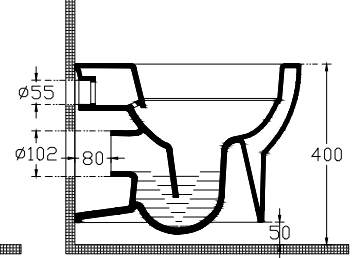

ISVEA

Absolute RimLess Asma Klozet

Özellikler

RimLess
AquaPlus
SoftClose
Slim Kapak
SeatPlus
4lt

Boyutlar

500 x 347 mm

Ağırlık

23,5kg

Ürün Kodu

10AB02002SV

Versiyon

Tamamlayıcı Ürünler

40R80200I R80 Klozet Kapağı (Yavaş Kapanma)

Renk

Beyaz

Ürün Notu

Gömme rezervuar ile kullanıma uygundur.
Klozet kapağı ayrıca sipariş edilmelidir.
Ürün içeriğine montaj kiti dahildir.
Gömme rezarvuar 4 lt.'ye ayarlanmalıdır.