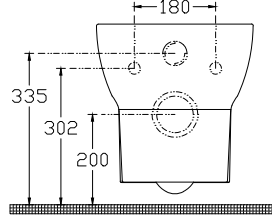

ISVEA

Absolute RimLess Asma Klozet

Özellikler

RimLess
AquaPlus
SoftClose
Slim Kapak
SeatPlus
4lt

Boyutlar

500 x 347 mm

Ağırlık

23,5kg

Ürün Kodu

10AB02002SV

Versiyon

Tamamlayıcı Ürünler

40R80200I R80 Klozet Kapağı (Yavaş Kapanma)

Renk

Beyaz

Ürün Notu

Gömme rezervuar ile kullanıma uygundur.
Klozet kapağı ayrıca sipariş edilmelidir.
Ürün içeriğine montaj kiti dahildir.
Gömme rezarvuar 4 lt.'ye ayarlanmalıdır.