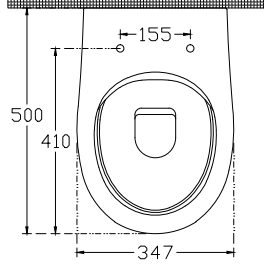

ISVEA

Absolute RimLess Asma Klozet

Özellikler

RimLess
AquaPlus
SoftClose
Slim Kapak
SeatPlus
4lt

Boyutlar

500 x 347 mm

Ağırlık

23,5kg

Ürün Kodu

10AB02002SV

Versiyon

Tamamlayıcı Ürünler

40R80200I R80 Klozet Kapağı (Yavaş Kapanma)

Renk

Beyaz

Ürün Notu

Gömme rezervuar ile kullanıma uygundur.
Klozet kapağı ayrıca sipariş edilmelidir.
Ürün içeriğine montaj kiti dahildir.
Gömme rezarvuar 4 lt.'ye ayarlanmalıdır.