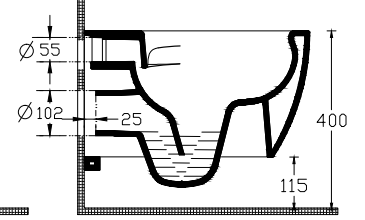

ISVEA

Sentimenti Neo RimLess Asma Klozet

Özellikler

SmartFixPlus	Slim Kapak
ClearimPlus	SeatPlus
AquaPlus	CleanWash
SoftClose	4lt

Boyutlar

510 x 363 mm

Ağırlık

23,5 kg

Ürün Kodu

10AR02010SV

Versiyon

Tamamlayıcı Ürünler

40D80200I-S D80 Klozet Kapağı (Yavaş Kapanma, Tak-Çıkart, Slim)

44D10900I D10 Klozet Kapağı (Yavaş Kapanma, Tak-Çıkart)

Renk

2l - Mat Beyaz