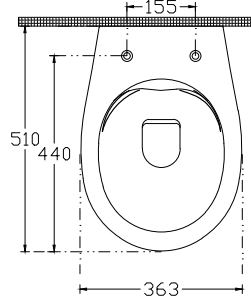

ISVEA

Sentimenti Neo RimLess Asma Klozet

Özellikler

SmartFixPlus	Slim Kapak
ClearimPlus	SeatPlus
AquaPlus	CleanWash
SoftClose	4lt

Boyutlar

510 x 363 mm

Ağırlık

23,5 kg

Ürün Kodu

10AR02010SV

Versiyon

Tamamlayıcı Ürünler

40D80200I-S D80 Klozet Kapağı (Yavaş Kapanma, Tak-Çıkart, Slim)

44D10900I D10 Klozet Kapağı (Yavaş Kapanma, Tak-Çıkart)

Renk

2l - Mat Beyaz

2z - Isvea Mavisi

Ürün Notu

Gömme rezervuar ile kullanıma uygundur.

Klozet kapağı ayrıca sipariş edilmelidir.

Ürün içeriğine montaj kiti dahildir.

Gömme rezarvar 4 lt.'ye ayarlanmalıdır.