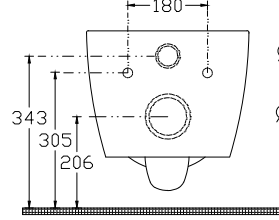

ISVEA

Sentimenti Neo RimLess Asma Klozet

Özellikler

SmartFixPlus	Slim Kapak
ClearimPlus	SeatPlus
AquaPlus	CleanWash
SoftClose	4lt

Boyutlar

510 x 363 mm

Ağırlık

23,5 kg

Ürün Kodu

10AR02010SV

Versiyon

Tamamlayıcı Ürünler

40D80200I-S D80 Klozet Kapağı (Yavaş Kapanma, Tak-Çıkart, Slim)

44D10900I D10 Klozet Kapağı (Yavaş Kapanma, Tak-Çıkart)

Renk

2l - Mat Beyaz

2z - Isvea Mavisi

Ürün Notu

Gömme rezervuar ile kullanıma uygundur.

Klozet kapağı ayrıca sipariş edilmelidir.

Ürün içeriğine montaj kiti dahildir.

Gömme rezarvar 4 lt.'ye ayarlanmalıdır.