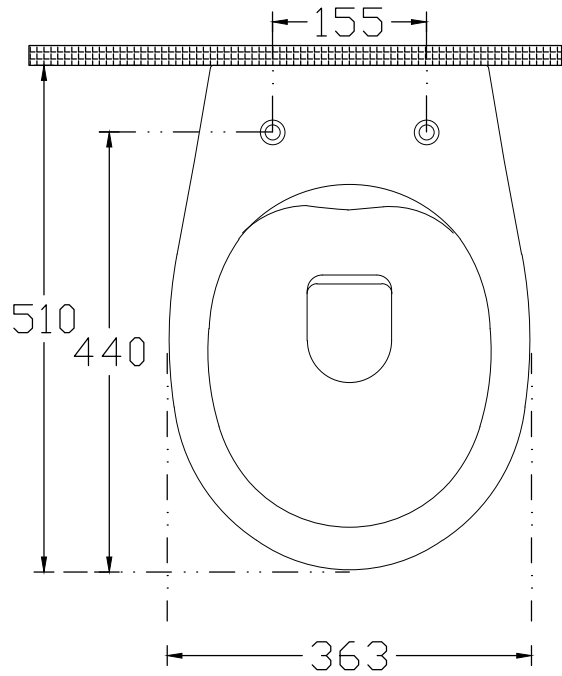

ISVEA

1962 ITALIA

TECHNICAL DRAWING / TEKNİK ÇİZİM

CODE / KOD : 10AR02010SV

DESCRIPTION / AÇIKLAMA : SENTIMENTI CLEAR-İM PLUS WALL HUNG CLOSET / SENTIMENTI CLEAR-İM PLUS ASMA KLOZET

TOLERANCE / TOLERANS : 100 mm ± 1 %