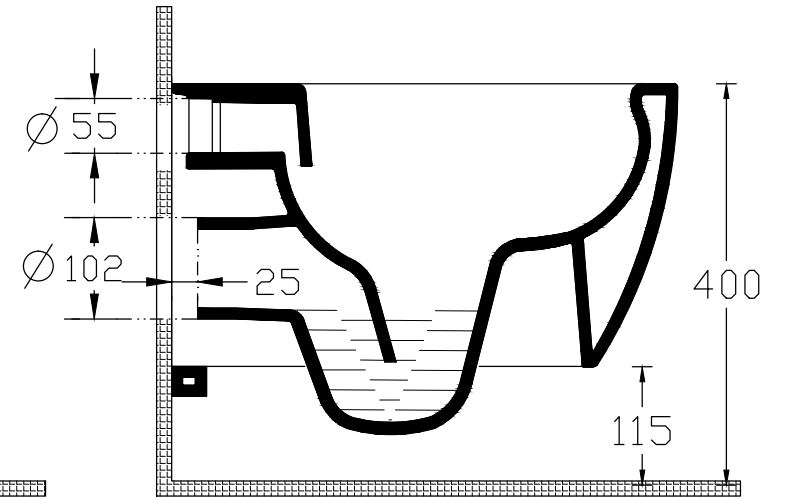

ISVEA

1962 ITALIA

TECHNICAL DRAWING / TEKNİK ÇİZİM

CODE / KOD : 10AR02010SV

DESCRIPTION / AÇIKLAMA : SENTIMENTI CLEAR-İM PLUS WALL HUNG CLOSET / SENTIMENTI CLEAR-İM PLUS ASMA KLOZET

TOLERANCE / TOLERANS : 100 mm ± 1 %