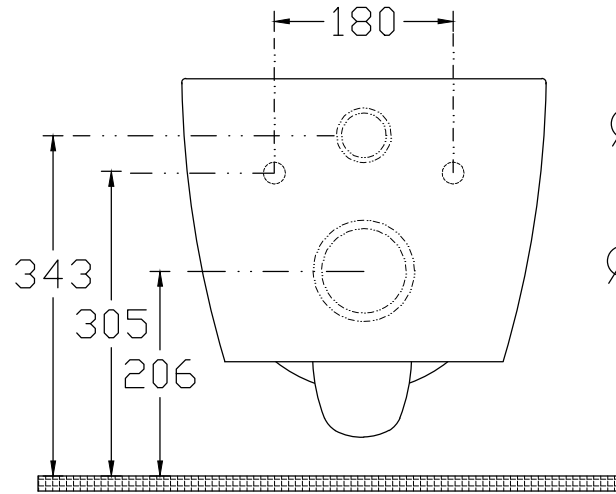

ISVEA

1962 ITALIA

TECHNICAL DRAWING / TEKNİK ÇİZİM

CODE / KOD : 10AR02010SV

DESCRIPTION / AÇIKLAMA : SENTIMENTI CLEAR-İM PLUS WALL HUNG CLOSET / SENTIMENTI CLEAR-İM PLUS ASMA KLOZET

TOLERANCE / TOLERANS : 100 mm ± 1 %