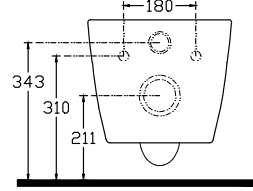

ISVEA

Soluzione II Asma Klozet

Özellikler

AquaPlus
SoftClose

Slim Kapak
SeatPlus

Boyutlar

525 x 360 mm

Ağırlık

24,85 kg

Ürün Kodu

10MY02001SV

Versiyon

Tamamlayıcı Ürünler

40H40200I H40 Klozet kapağı (Yavaş kapanan, tak-çıkart, slim)
44H10900I H10 PP Klozet Kapağı (Yavaş kapanan, tak-çıkart)

Renk

Beyaz