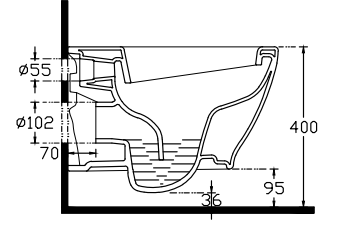

ISVEA

Soluzione II Asma Klozet

Özellikler

AquaPlus
SoftClose

Slim Kapak
SeatPlus

Boyutlar

525 x 360 mm

Ağırlık

24,85 kg

Ürün Kodu

10MY02001SV

Versiyon

Tamamlayıcı Ürünler

40H40200I H40 Klozet kapağı (Yavaş kapanan, tak-çıkart, slim)
44H10900I H10 PP Klozet Kapağı (Yavaş kapanan, tak-çıkart)

Renk

Beyaz