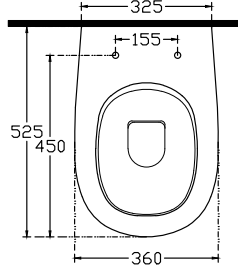

ISVEA

Soluzione II Asma Klozet

Özellikler

AquaPlus
SoftClose

Slim Kapak
SeatPlus

Boyutlar

525 x 360 mm

Ağırlık

24,85 kg

Ürün Kodu

10MY02001SV

Versiyon

Tamamlayıcı Ürünler

40H40200I H40 Klozet kapağı (Yavaş kapanan, tak-çıkart, slim)
44H10900I H10 PP Klozet Kapağı (Yavaş kapanan, tak-çıkart)

Renk

Beyaz