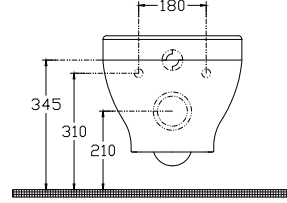

ISVEA

Soluzione XI SmartRim Asma Klozet

Özellikler

SmartFix
SmartRim
AquaPlus
SoftClose

Slim Kapak
SeatPlus
4 lt

Boyutlar

545 x 365 mm

Ağırlık

24,5 kg

Ürün Kodu

10KF02003

Versiyon

Tamamlayıcı Ürünler

40KF02001-S F50 klozet kapağı (yavaş kapanan, tak-çıkart)
44A108001 A10 PP Klozet kapağı (Yavaş kapanan, tak-çıkart)

Renk

Beyaz

Ürün Notu

Gömme rezervuar ile kullanıma uygundur.
Klozet kapağı ayrıca sipariş edilmelidir.
Ürün içeriğine montaj kiti dahildir.
Gömme rezarvar 4 lt.'ye ayarlanmalıdır.