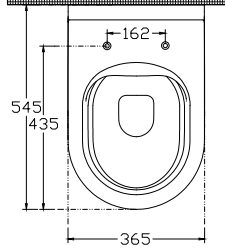

ISVEA

Soluzione XI SmartRim Asma Klozet

Özellikler

SmartFix
SmartRim
AquaPlus
SoftClose

Slim Kapak
SeatPlus
4 lt

Boyutlar

545 x 365 mm

Ağırlık

24,5 kg

Ürün Kodu

10KF02003

Versiyon

Tamamlayıcı Ürünler

40KF02001-S F50 klozet kapağı (yavaş kapanan, tak-çıkart)
44A108001 A10 PP Klozet kapağı (Yavaş kapanan, tak-çıkart)

Renk

Beyaz

Ürün Notu

Gömme rezervuar ile kullanıma uygundur.
Klozet kapağı ayrıca sipariş edilmelidir.
Ürün içeriğine montaj kiti dahildir.
Gömme rezarvar 4 lt.'ye ayarlanmalıdır.