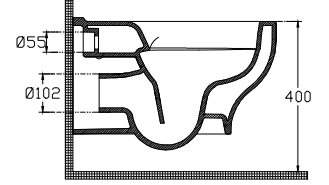

ISVEA

Soluzione XI SmartRim Asma Klozet

Özellikler

SmartFix
SmartRim
AquaPlus
SoftClose

Slim Kapak
SeatPlus
4 lt

Boyutlar

545 x 365 mm

Ağırlık

24,5 kg

Ürün Kodu

10KF02003

Versiyon

Tamamlayıcı Ürünler

40KF02001-S F50 klozet kapağı (yavaş kapanan, tak-çıkart)
44A108001 A10 PP Klozet kapağı (Yavaş kapanan, tak-çıkart)

Renk

Beyaz

Ürün Notu

Gömme rezervuar ile kullanıma uygundur.
Klozet kapağı ayrıca sipariş edilmelidir.
Ürün içeriğine montaj kiti dahildir.
Gömme rezarvar 4 lt.'ye ayarlanmalıdır.