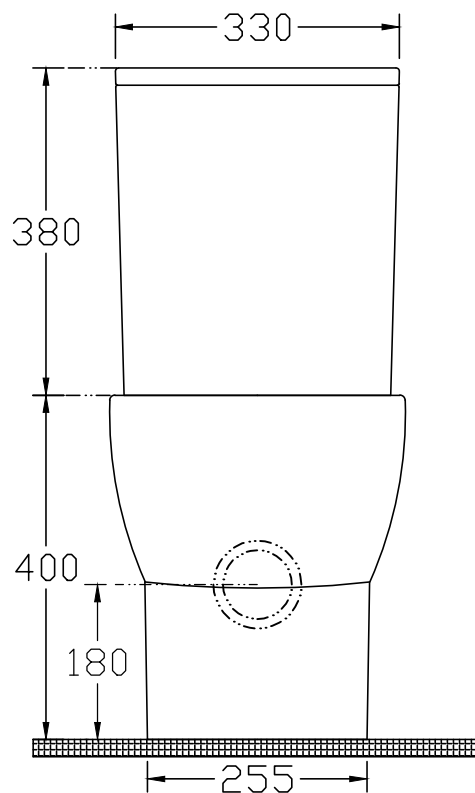

ISVEA

1962 ITALIA

TECHNICAL DRAWING / TEKNİK ÇİZİM

CODE / KOD : 10SZ04002 SV

10BP31001 SV

DESCRIPTION / AÇIKLAMA : SOLUZIONE VI. BACK TO WALL CLOSET / SOLUZIONE VI. DUVARA SIFIR REZERVUARLI KLOZET
BASIC PLUS CISTERN / BASIC PLUS REZERVUAR

TOLERANCE / TOLERANS : 100 mm ± 1 %