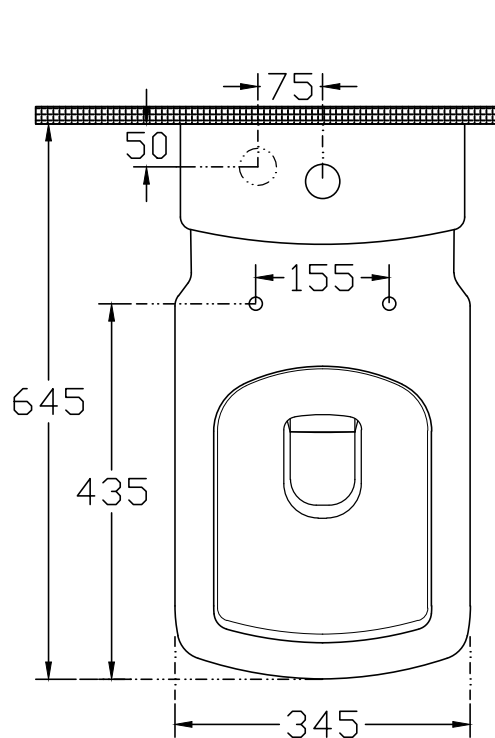

ISVEA

1962 ITALIA

TECHNICAL DRAWING / TEKNİK ÇİZİM

CODE / KOD : 10SZ04002 SV

10BP31001 SV

DESCRIPTION / AÇIKLAMA : SOLUZIONE VI. BACK TO WALL CLOSET / SOLUZIONE VI. DUVARA SIFIR REZERVUARLI KLOZET
BASIC PLUS CISTERN / BASIC PLUS REZERVUAR

TOLERANCE / TOLERANS : 100 mm ± 1 %