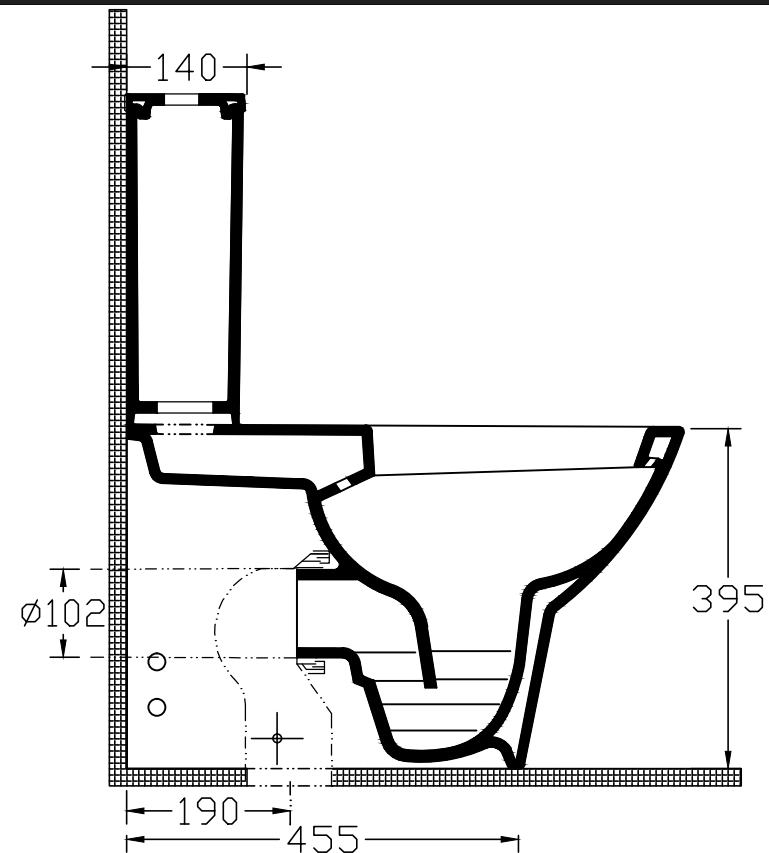

ISVEA

1962 ITALIA

TECHNICAL DRAWING / TEKNİK ÇİZİM

CODE / KOD : 10SZ04002 SV

10BP31001 SV

DESCRIPTION / AÇIKLAMA : SOLUZIONE VI. BACK TO WALL CLOSET / SOLUZIONE VI. DUVARA SIFIR REZERVUARLI KLOZET
BASIC PLUS CISTERN / BASIC PLUS REZERVUAR

TOLERANCE / TOLERANS : 100 mm ± 1 %