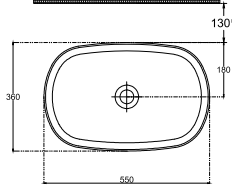

ISVEA

Infinity Lavabo 55cm

Özellikler

Tezgah Üstü
Taşma Deliksiz
Batarya Deliksiz Lavabo

Boyutlar

360 x 550 mm

Ağırlık

8,66 kg