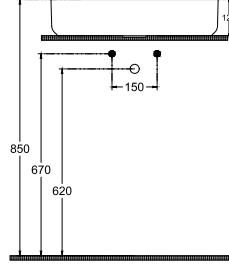

ISVEA

Infinity Lavabo 55cm

Özellikler

Tezgah Üstü
Taşma Deliksiz
Batarya Deliksiz Lavabo

Boyutlar

360 x 550 mm

Ağırlık

8,66 kg

Ürün Kodu

10NF65055

Versiyon

Aksesuar

Plastik Bas Aç Seramik Tapa (Taşma Delikli)

Renk

2l - Mat Beyaz

2n - Siyah