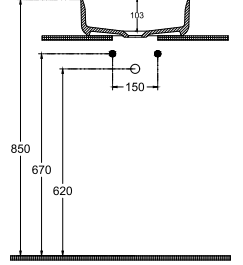

ISVEA

Infinity Lavabo 55cm

Özellikler

Tezgah Üstü
Taşma Deliksiz
Batarya Deliksiz Lavabo

Boyutlar

360 x 550 mm

Ağırlık

8,66 kg

Ürün Kodu

10NF65055

Versiyon

Aksesuar

Plastik Bas Aç Seramik Tapa (Taşma Delikli)

Renk

2l - Mat Beyaz

2n - Siyah