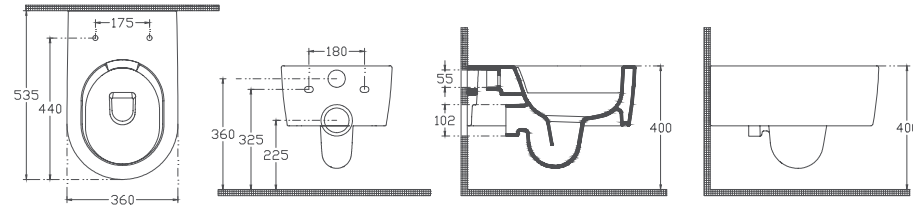

+
60 ANNI

NEW

245

“

Easy assembly and clean.

NEW

SISTEMA^A

SISTEMA^A EasyJet Rimless Wall Hung WC