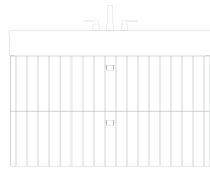

NEW FLUIDO

100
1000 x 500 x 400 mm

NEW OMBRA

80
760 x 440 x 841 mm

VEA

120
1195 x 455 x 550 mm

100
995 x 455 x 550 mm

80
795 x 455 x 550 mm