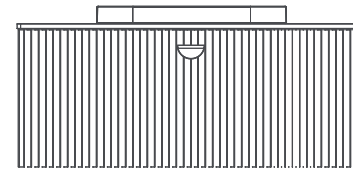

INFINITY ART.

100
1000 x 500 x 400 mm