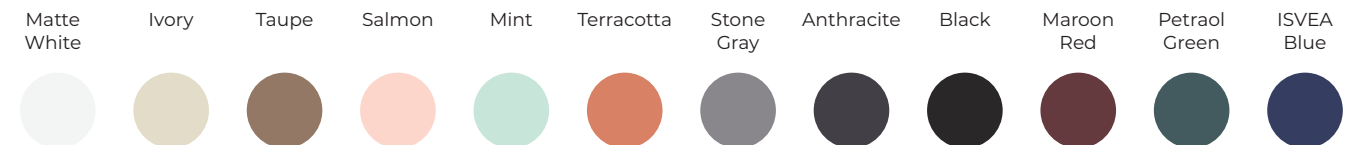

32
320 x 300 x 620 mm

NEW VEA RONDO

51
365 x 510 mm

53
365 x 530 mm

39
392 x 656 mm

ISVEA COLORS

COLORISVEA
CLOSET & BIDET

NEW

COLORISVEA / FLUIDO

Artisan Edition

10FD02001-2V Stone Gray

10FD02001-2L Matte White

10FD02001-2K Ivory

FLUIDO Ultimate Flush Wall Hung WC

FLUIDO Ultimate Flush Wall Hung WC

FLUIDO Ultimate Flush Wall Hung WC