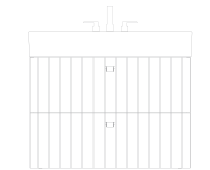

NEW FLUIDO

100
1000 x 500 x 400 mm

NEW OMBRA

80
760 x 440 x 841 mm

VEA

120
1195 x 455 x 550 mm

100
995 x 455 x 550 mm

80
795 x 455 x 550 mm