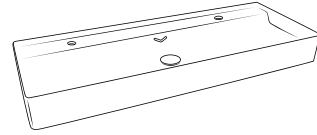

VEA

121
1210 x 465 mm