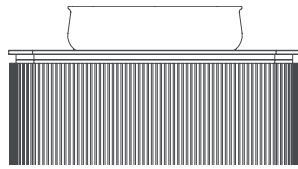

NEW FLUIDO

100
1000 x 500 x 400 mm

NEW OMBRA

80
760 x 440 x 841 mm

VEA

120
1195 x 455 x 550 mm

100
995 x 455 x 550 mm

80
795 x 455 x 550 mm