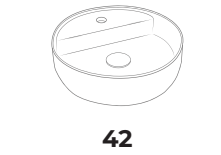

WITHOUT TAP HOLE

55
550 x 360 mm

55
550 x 400 mm

50
500 x 360 mm

42
Ø 420 mm

36
Ø 360 mm

NEW

VANITY WASHBASIN