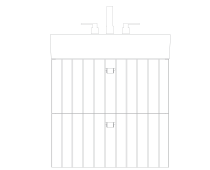

NEW FLUIDO

100
1000 x 500 x 400 mm

NEW OMBRA

80
760 x 440 x 841 mm

VEA

120
1195 x 455 x 550 mm

100
995 x 455 x 550 mm

80
795 x 455 x 550 mm