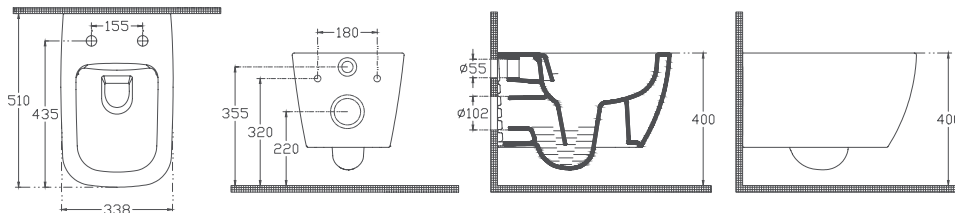

Matte White Ivory Stone Gray Anthracite Black