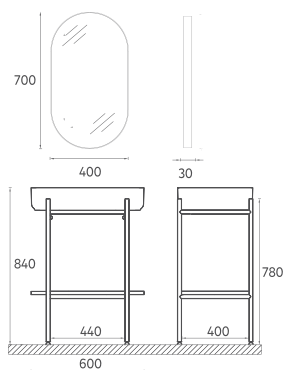

PUNO Washbasin Cabinet, 60 cm

Features
600 x 400 x 780 mm
· Lacquered Shelf
· Painted Metal Profile Body

Washbasin Included

29PNS001060I	Washbasin Unit White, Salmon Washbasin
29PNS001061I	Washbasin Unit White, Mint Washbasin
29PNS001062I	Washbasin Unit White, Ivory Washbasin
21PN9001030I	White Shelf
29PN4001040I	Mirror, White Metal Profile

! Compatible Washbasin:
10NF65060 Salmon 2S, Mint 2T, Ivory 2K
10NF65060-2L-TRZ Matte White, 2K-TRZ Ivory, 2S-TRZ Salmon, 2T-TRZ Mint