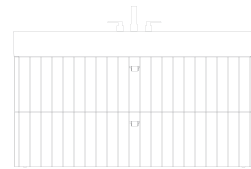

NEW FLUIDO

100
1000 x 500 x 400 mm

NEW OMBRA

80
760 x 440 x 841 mm

VEA

120
1195 x 455 x 550 mm

100
995 x 455 x 550 mm

80
795 x 455 x 550 mm