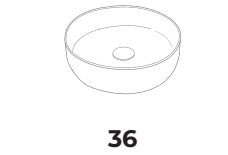

WITHOUT TAP HOLE

55
550 x 360 mm

55
550 x 400 mm

50
500 x 360 mm

42
Ø 420 mm

36
Ø 360 mm

NEW

VANITY WASHBASIN