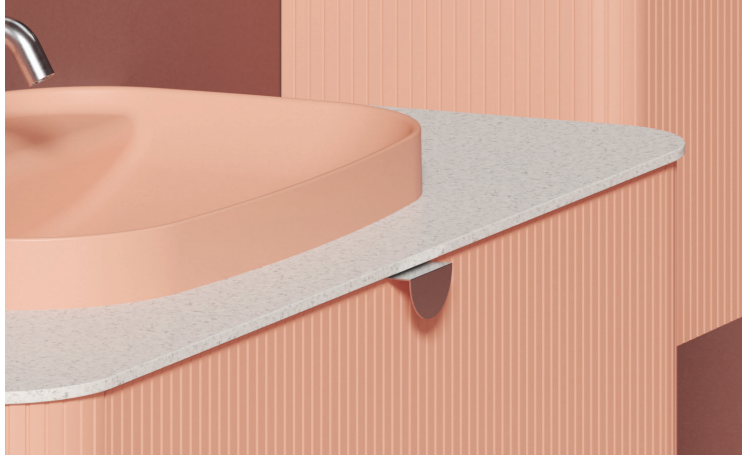

### Kuvars Tezgah

Alt lavabo modüllerinde kullanılan suya ve çizilmelere karşı ekstra dayanıklı kuvars tezgah, uzun süreli kullanımlar için dayanıklı bir çözüm sunuyor.