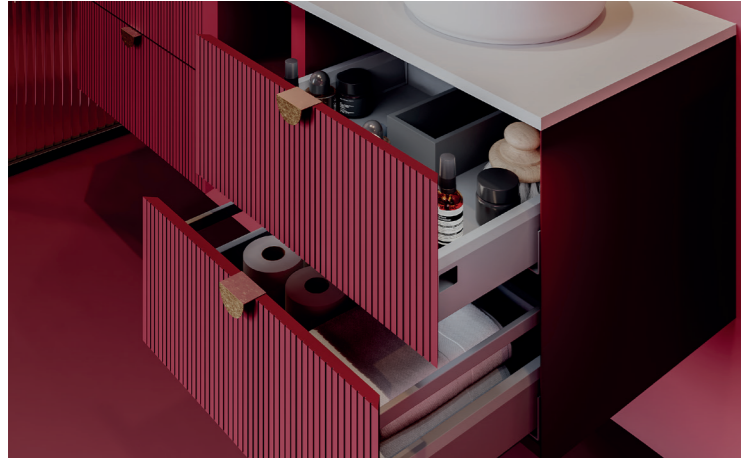

TEKNOLOJİK ÜSTÜNLÜKLER

Yıkabilir Anti-Bakteriyel Çekmece İçi Kaydırmaz Kaplama

Çekmece içlerinde kullandığımız kaydırmaz zemin kaplaması, şık görünümün yanı sıra, aç-kapa yaparken saklama alanındaki objelerin sabit kalmasını sağlayarak estetik ve fonksiyonel bir çözüm sunuyor.

Anti-bakteriyel özelliği ve çıkartılıp yıkabilir olması sayesinde banyoda hijyen kalitesini yükseltiyor.

Çekmece İçi
Kaydırmaz

Anti
Bakteriyel

Şık Görümlü Füme Cam Separatör ve Köşeli Gider Kapama

Çekmece içlerindeki füme cam separatörler ile, saklama alanlarına estetik bir düzen getirirken, antrasit renk köşeli gider kapama plastiği sayesinde, çekmece açıldığında karşılaşılan kötü görüntünün de önüne geçiyoruz. 4 mm incelikteki dayanıklı füme cam separatörler, çekmece içlerinde kişisel bakım ürünlerinin düzenli ve kolay erişilebilir olmasına olanak sunuyor.

Çekmece İçi
Separatör

+5 °C / +40 °C

Otomatik ve Yumuşak Kapanan Ödüllü Hettich Sensys Menteşeler

Almanya'da her iki dolaptan birinde tercih edilen Hettich Sensys menteşeler 35 derecelik açıdan kendi kendine otomatik ve yumuşak kapanma özellikleri sayesinde, küçük bir dokunuş ile sessiz ve güvenli kapanma sağlar. +5 °C ile +40 °C ısı aralığında tam fonksiyon çalışır. Şık görünümü, sessiz yapısı ve dayanıklılığı ile pek çok ödül alan tasarım Hettich Sensys menteşeler, mobilya iç donanımında sunduğu inovatif fayda ile ön plana çıkıyor.

Tam Açılır, Yumuşak Kapanır Hettich - InnoTech Atira Çekmece Sistemi InnoTech Atira