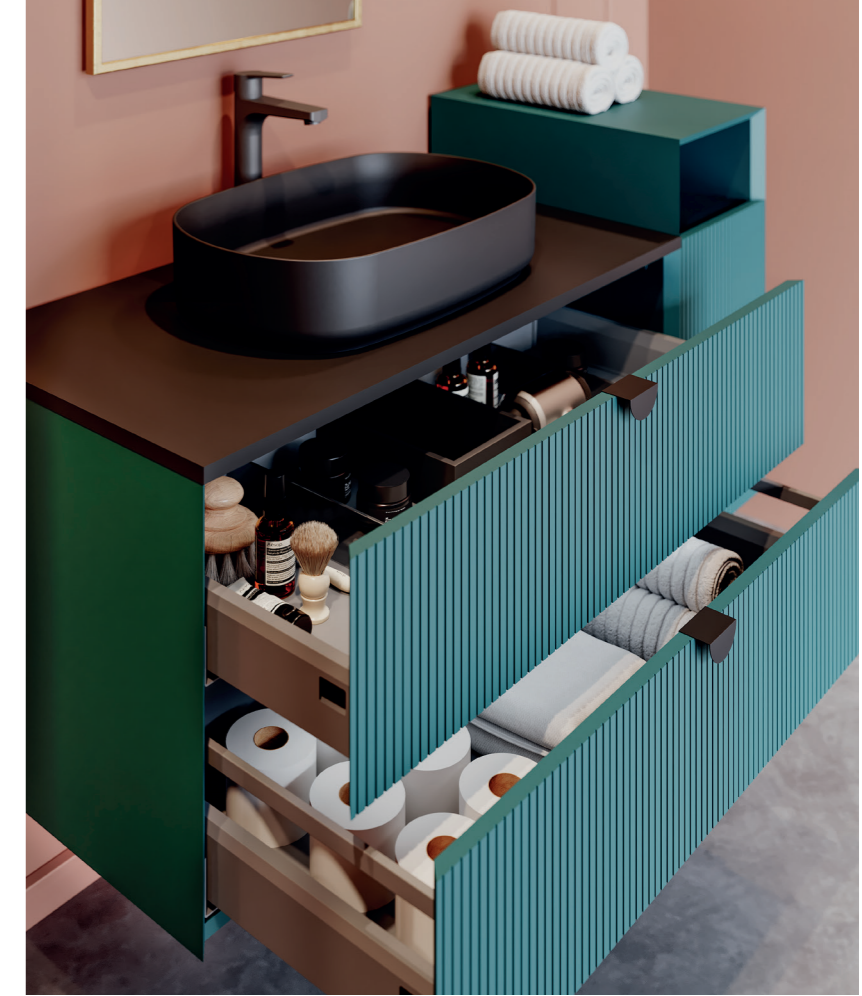

TEKNOLOJİK ÜSTÜNLÜKLER

Yıkabilir Anti-Bakteriyel Çekmece İçi Kaydırmaz Kaplama

Çekmece içlerinde kullandığımız kaydırmaz zemin kaplaması, şık görünümün yanı sıra, aç-kapa yaparken saklama alanındaki objelerin sabit kalmasını sağlayarak estetik ve fonksiyonel bir çözüm sunuyor.

Anti-bakteriyel özelliği ve çıkartılıp yıkabilir olması sayesinde banyoda hijyen kalitesini yükseltiyor.

Çekmece İçi
Kaydırmaz

Anti
Bakteriyel

Şık Görümlü Füme Cam Separatör ve Köşeli Gider Kapama

Çekmece içlerindeki füme cam separatörler ile, saklama alanlarına estetik bir düzen getirirken, antrasit renk köşeli gider kapama plastiği sayesinde, çekmece açıldığında karşılaşılan kötü görüntünün de önüne geçiyoruz. 4 mm incelikteki dayanıklı füme cam separatörler, çekmece içlerinde kişisel bakım ürünlerinin düzenli ve kolay erişilebilir olmasına olanak sunuyor.

Çekmece İçi
Separatör

+5 °C / +40 °C

Otomatik ve Yumuşak Kapanan Ödüllü Hettich Sensys Menteşeler

Almanya'da her iki dolaptan birinde tercih edilen Hettich Sensys menteşeler 35 derecelik açıdan kendi kendine otomatik ve yumuşak kapanma özellikleri sayesinde, küçük bir dokunuş ile sessiz ve güvenli kapanma sağlar. +5 °C ile +40 °C ısı aralığında tam fonksiyon çalışır. Şık görünümü, sessiz yapısı ve dayanıklılığı ile pek çok ödül alan tasarım Hettich Sensys menteşeler, mobilya iç donanımında sunduğu inovatif fayda ile ön plana çıkıyor.

Tam Açılır, Yumuşak Kapanır Hettich - InnoTech Atira Çekmece Sistemi InnoTech Atira