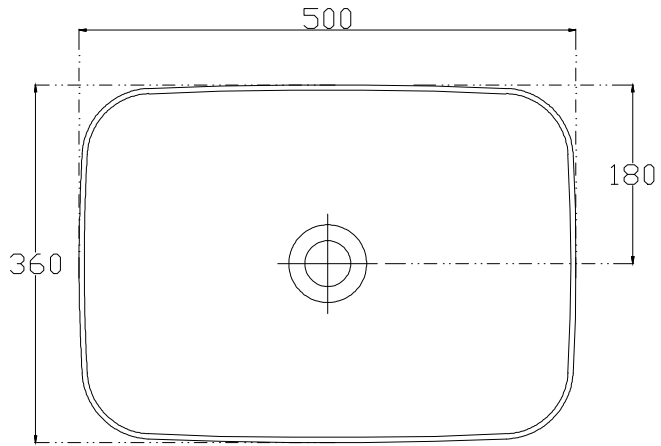

ISVEA

1962 ITALIA

TECHNICAL DRAWING / TEKNİK ÇİZİM

CODE / KOD : 10NF65050

DESCRIPTION / AÇIKLAMA : INFINITY WASHBASIN 50 X 36 cm / INFINITY LAVABO 50 X 36 cm

TOLERANCE / TOLERANS : 100 mm \pm 1 %