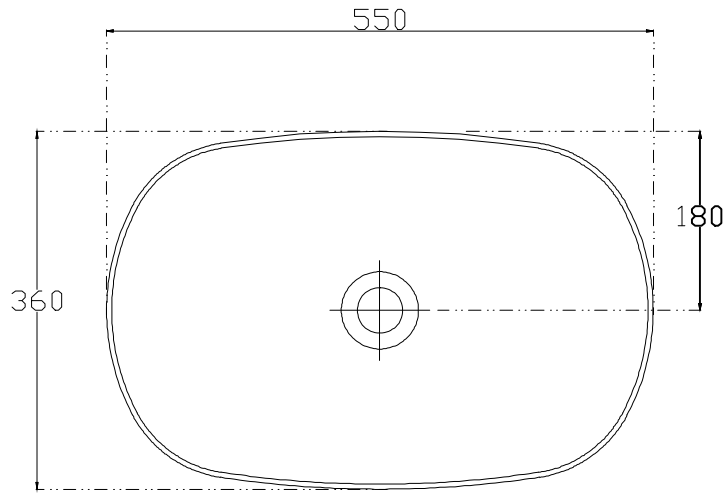

ISVEA

1962 ITALIA

TECHNICAL DRAWING / TEKNİK ÇİZİM

CODE / KOD : 10NF65055

DESCRIPTION / AÇIKLAMA : INFINITY WASHBASIN 55 X 36 cm / INFINITY LAVABO 55 X 36 cm

TOLERANCE / TOLERANS : 100 mm \pm 1 %