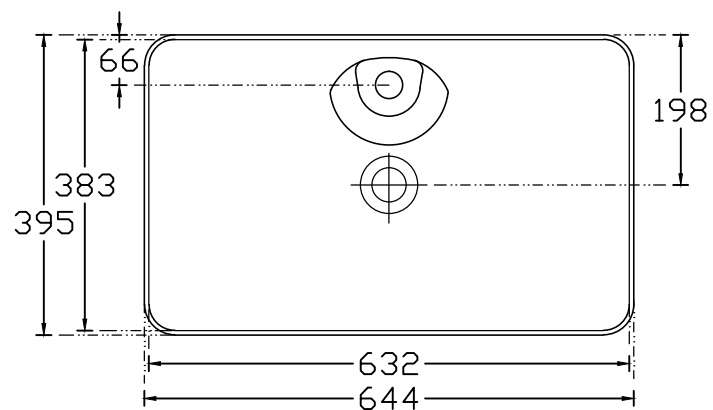

# ISVEA

1962 ITALIA

TECHNICAL DRAWING / TEKNİK ÇİZİM

CODE / KOD : 10SF50065SV

DESCRIPTION / AÇIKLAMA : SISTEMA Y CLEAR WASHBASIN 64.4 x 39.5 cm / SISTEMA Y CLEAR LAVABO 64.4 x 39.5 cm

TOLERANCE / TOLERANS : 100 mm ± 1 %