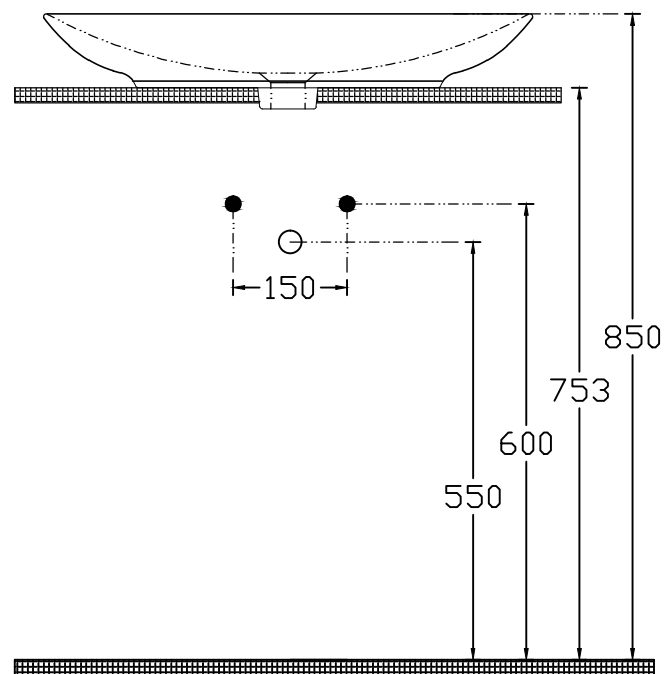

# ISVEA

1962 ITALIA

TECHNICAL DRAWING / TEKNİK ÇİZİM

CODE / KOD : 10SF50065SV

DESCRIPTION / AÇIKLAMA : SISTEMA Y CLEAR WASHBASIN 64.4 x 39.5 cm / SISTEMA Y CLEAR LAVABO 64.4 x 39.5 cm

TOLERANCE / TOLERANS : 100 mm ± 1 %