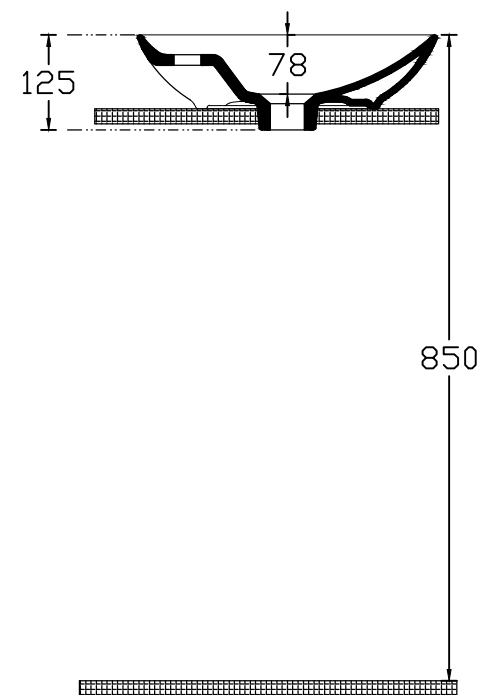

# ISVEA

1962 ITALIA

TECHNICAL DRAWING / TEKNİK ÇİZİM

CODE / KOD : 10SF50065SV

DESCRIPTION / AÇIKLAMA : SISTEMA Y CLEAR WASHBASIN 64.4 x 39.5 cm / SISTEMA Y CLEAR LAVABO 64.4 x 39.5 cm

TOLERANCE / TOLERANS : 100 mm ± 1 %